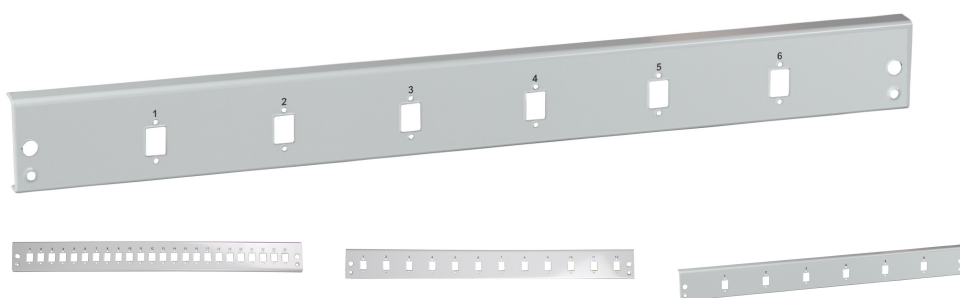

## Frontblende 6 x SC Simplex/E2000® Simplex/MTRJ/LC Duplex, grau

### Beschreibung

Frontblenden mit SC Simplex/E2000® Simplex/MTRJ/LC Duplex, Ausbrüchen senkrecht Angeordnet für Standard 1HE EFB Spleißboxen

### Technische Eigenschaften

Anzahl der Höheneinheiten (HE)	1 HE
Art des Steckverbindersystems	Glasfaser
EMV-Ausführung	Nein
Mit Buchsen/Kupplungen	Nein

### Verfügbare Varianten

ArtNr.	Bezeichnung	Anzahl der Steckverbinderöffnungen	Farbe	Geeignet für Kupplung	RAL Nummer	Bemerkung
VSB-FP-6SC-S	Frontblende 6 x SC Simplex/E2000® Simplex/MTRJ/LC Duplex, grau	6	grau	SC Simplex/E2000® Simplex/MTRJ/LC Duplex	7035	Ausbrüche senkrecht
VSB-FP-12SC-S	Frontblende 12 x SC Simplex/E2000® Simplex/MTRJ/LC Duplex, grau	12	grau	SC Simplex/E2000® Simplex/MTRJ/LC Duplex	7035	Ausbrüche senkrecht
SB-FP-12SC-S	Frontblende 12 x SC Simplex/E2000®, Simplex/MTRJ/LC Duplex, grau	12	grau	SC Simplex/E2000® Simplex/MTRJ/LC Duplex	7035	Ausbrüche senkrecht
VSB-FP-SW-12SC-S	Frontblende 12 x SC Simplex/E2000® Simplex/MTRJ/LC Duplex, schwarz	12	schwarz	SC Simplex/E2000® Simplex/MTRJ/LC Duplex	9005	Ausbrüche senkrecht