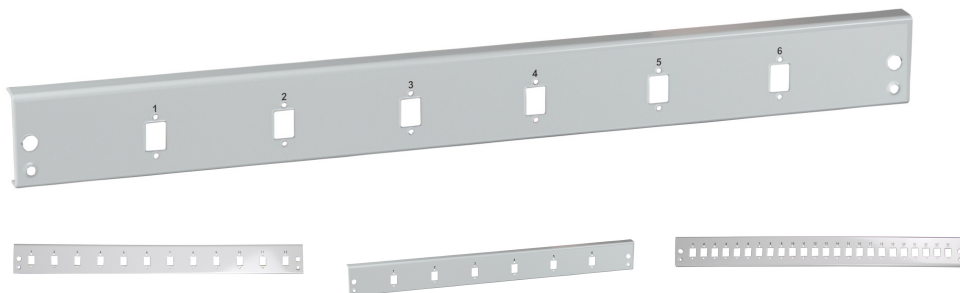

DATENBLATT

Frontblende 6 x SC Simplex/E2000® Simplex/MTRJ/LC Duplex, grau

Beschreibung

Frontblenden mit SC Simplex/E2000® Simplex/MTRJ/LC Duplex, Ausbrüchen senkrecht Angeordnet für Standard 1HE EFB Spleißboxen

Allgemeine Daten

Mit Buchsen/Kupplungen	Nein
Anzahl der Höheneinheiten (HE)	1 HE
Art des Steckverbindersystems	Glasfaser

General data

EMV-Ausführung	Nein
----------------	------

Verfügbare Varianten

ArtNr.	Bezeichnung	Geeignet für Kupplung	Farbe	Anzahl der Steckverbinderöffnungen	RAL Nummer	Bemerkung
VSB-FP-6SC-S	Frontblende 6 x SC Simplex/E2000® Simplex/MTRJ/LC Duplex, grau	SC Simplex/E2000® Simplex/MTRJ/LC Duplex	grau	6	7035	Ausbrüche senkrecht
VSB-FP-12SC-S	Frontblende 12 x SC Simplex/E2000® Simplex/MTRJ/LC Duplex, grau	SC Simplex/E2000® Simplex/MTRJ/LC Duplex	grau	12	7035	Ausbrüche senkrecht
SB-FP-12SC-S	Frontblende 12 x SC Simplex/E2000® Simplex/MTRJ/LC Duplex, grau	SC Simplex/E2000® Simplex/MTRJ/LC Duplex	grau	12	7035	Ausbrüche senkrecht

Dieses Datenblatt wurde maschinell am 09-09-2024 erzeugt. Technische Änderungen vorbehalten.

DATENBLATT

Frontblende 6 x SC Simplex/E2000® Simplex/MTRJ/LC Duplex, grau

VSB-FP-SW-12SC-S	Frontblende 12 x SC Simplex/E2000® Simplex/MTRJ/LC Duplex, schwarz	SC Simplex/E2000® Simplex/MTRJ/LC Duplex	schwarz	12	9005	Ausbrüche senkrecht
VSB-FP-24SC-S	Frontblende 24 x SC Simplex/E2000® Simplex/MTRJ/LC Duplex, grau	SC Simplex/E2000® Simplex/MTRJ/LC Duplex	grau	24	7035	Ausbrüche senkrecht
VSB-FP-SW-24SC-S	Frontblende 24 x SC Simplex/E2000® Simplex/MTRJ/LC Duplex, schwarz	SC Simplex/E2000® Simplex/MTRJ/LC Duplex	schwarz	24	9005	Ausbrüche senkrecht