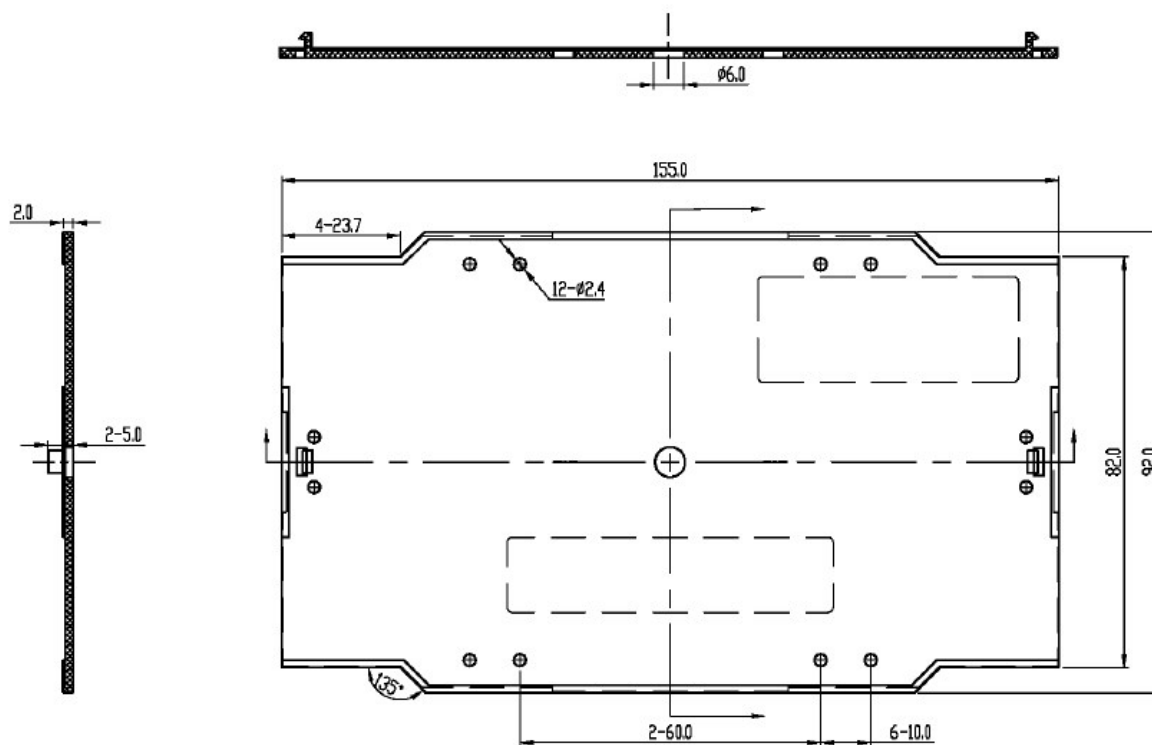

DATENBLATT

Deckel für Spleißkassette,weiß

Beschreibung

Deckel für Spleißkassette 53100.200

Allgemeine Daten

Montageart	sonstige
Mit Spleißhalter	Nein

Abmessungen

Breite	155,0 mm
Länge	92,0 mm

Verfügbare Varianten

ArtNr.	Bezeichnung
--------	-------------

Dieses Datenblatt wurde maschinell am 24-02-2025 erzeugt. Technische Änderungen vorbehalten.

DATENBLATT

Deckel für Spleißkassette,weiß

53100.201

Deckel für Spleißkassette,weiß

Zeichnungen

Dieses Datenblatt wurde maschinell am 24-02-2025 erzeugt. Technische Änderungen vorbehalten.