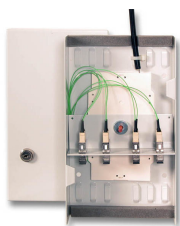

## Beschreibung

Gehäuse mit Klappdeckel abschließbar, 2 Schlüssel  
 2 Öffnungen mit staubdichten Leisten für ankommende und abgehende Kabel zur Befestigung mit Kabelbindern  
 Aufnahmen für max. 4 Spleißkassetten oder 1 Spleißkassette plus eine Verteilerplatte  
 Stahlblech

Im Lieferumfang enthalten:

Gehäuse mit 2 Schlüssel

1 x Verteilerplatte für 12 x ST

1 x Verteilerplatte für 6 x SC-Duplex

Abmessungen: 265x150x55mm