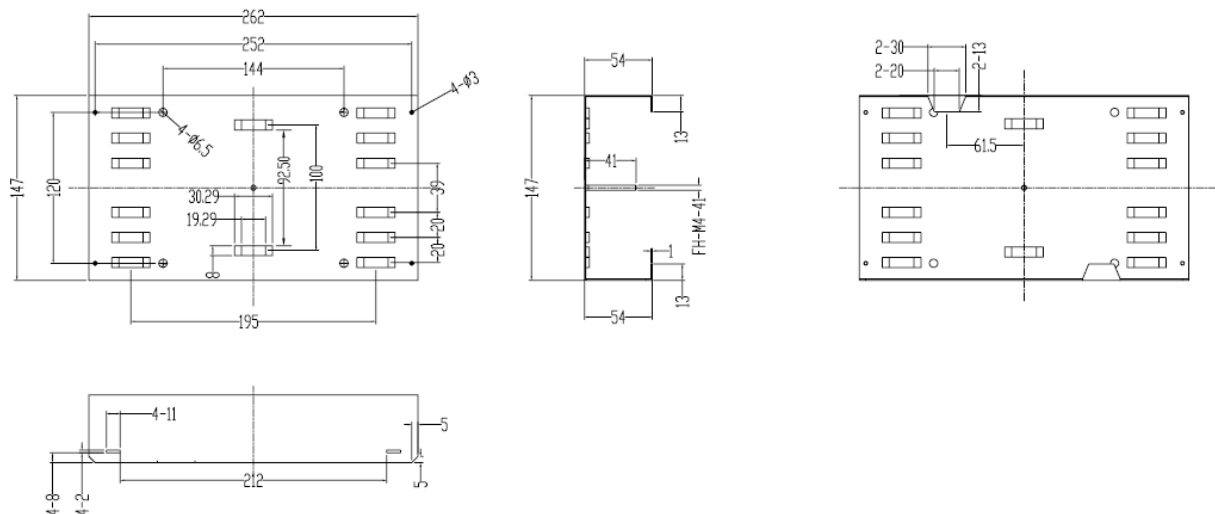

Zeichnungen

Dieses Datenblatt wurde maschinell am 09-09-2024 erzeugt. Technische Änderungen vorbehalten.

DATENBLATT

Spleißbox Kompakt Set RAL 7035 H=265 x B=150 x T=55mm

Dieses Datenblatt wurde maschinell am 09-09-2024 erzeugt. Technische Änderungen vorbehalten.

DATENBLATT

Spleißbox Kompakt Set RAL 7035 H=265 x B=150 x T=55mm

Dieses Datenblatt wurde maschinell am 09-09-2024 erzeugt. Technische Änderungen vorbehalten.