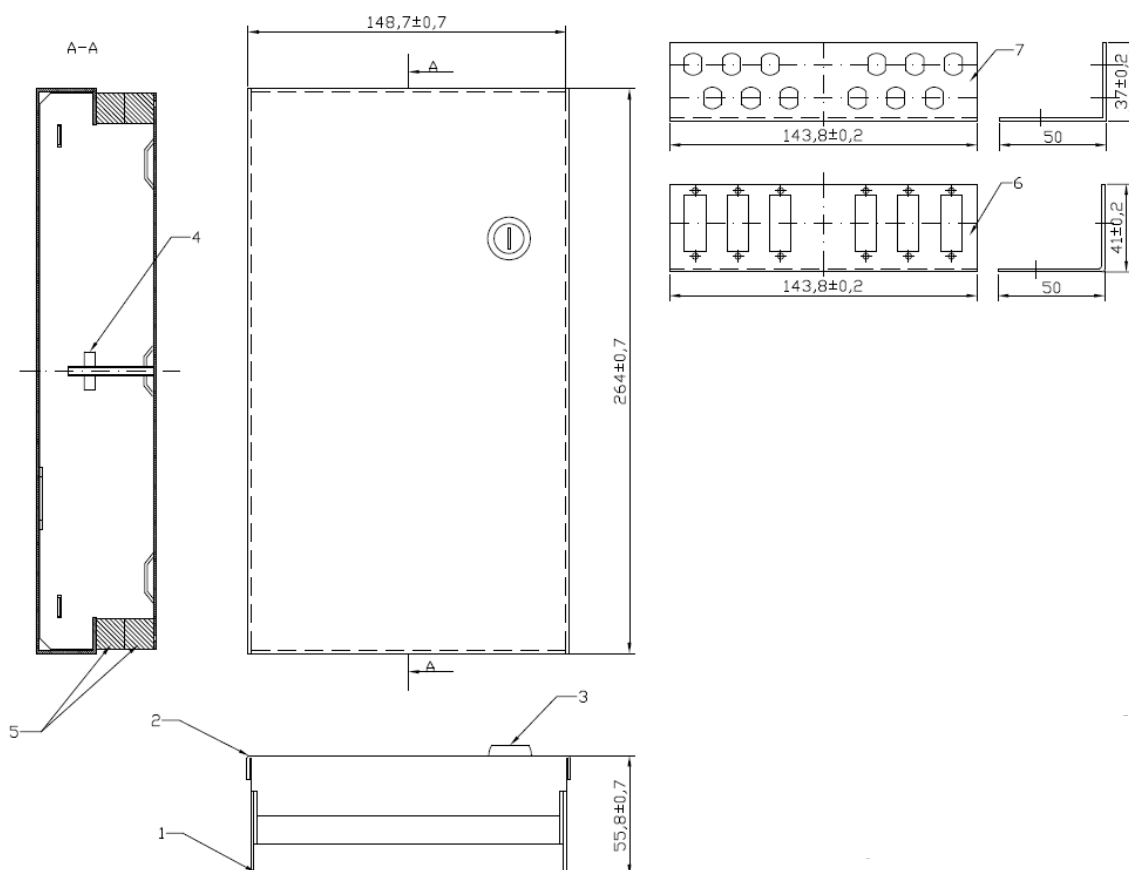

DATENBLATT

Spleißbox Kompakt Set RAL 7035 H=265 x B=150 x T=55mm

Dieses Datenblatt wurde maschinell am 24-02-2025 erzeugt. Technische Änderungen vorbehalten.