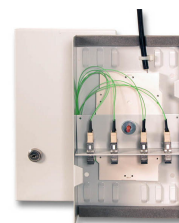

DATENBLATT

Spleißbox Kompakt Set RAL 7035 H=265 x B=150 x T=55mm

Beschreibung

Gehäuse mit Klappdeckel abschließbar, 2 Schlüssel
 2 Öffnungen mit staubdichten Leisten für ankommende und abgehende Kabel zur Befestigung mit Kabelbindern
 Aufnahmen für max. 4 Spleißkassetten oder 1 Spleißkassette plus eine Verteilerplatte
 Stahlblech

Im Lieferumfang enthalten:

Gehäuse mit 2 Schlüssel

1 x Verteilerplatte für 12 x ST

1 x Verteilerplatte für 6 x SC-Duplex

Abmessungen: 265x150x55mm

Allgemeine Daten

Mit Gehäuse	Ja
Montageart	Wandmontage
Mit Frontplatte	Ja
Mit Pigtails	Nein