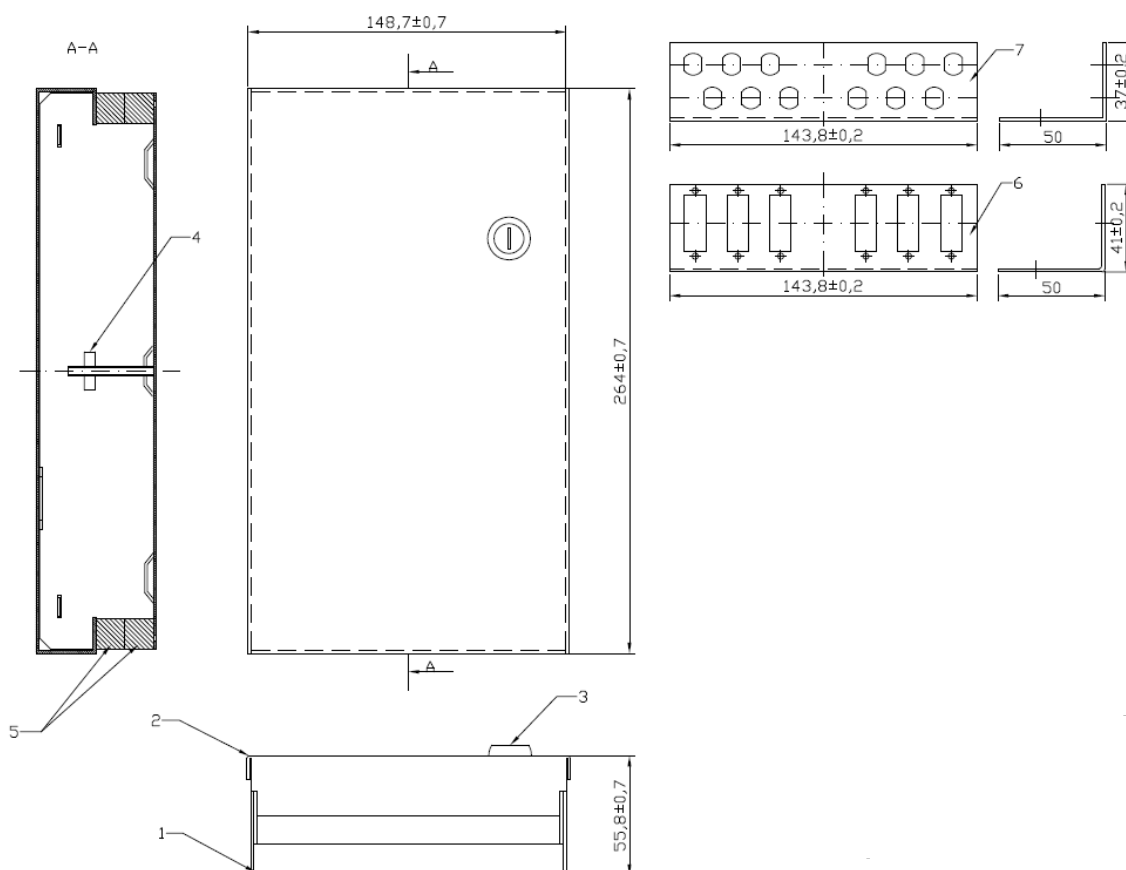

Im Lieferumfang enthalten:

Gehäuse mit 2 Schlüssel

1 x Verteilerplatte für 12 x ST

1 x Verteilerplatte für 6 x SC-Duplex

Abmessungen: 265x150x55mm

Allgemeine Daten

Mit Gehäuse	Ja
Montageart	Wandmontage
Mit Frontplatte	Ja
Mit Pigtails	Nein

Dieses Datenblatt wurde maschinell am 09-09-2024 erzeugt. Technische Änderungen vorbehalten.

DATENBLATT

Spleißbox Kompakt Set RAL 7035 H=265 x B=150 x T=55mm

General data

Höhe | 265,0 mm

Abmessungen

Breite | 150,0 mm

Dimensions

Tiefe | 55,0 mm

Verfügbare Varianten

ArtNr.	Bezeichnung	Farbe RAL-Nummer	
53603.1	Spleißbox Kompakt Set RAL 7035 H=265 x B=150 x T=55mm	grau	7035
53603.1WS	Spleißbox Kompakt Set RAL 9003 H=265 x B=150 x T=55mm	weiß	9003

Zeichnungen

Dieses Datenblatt wurde maschinell am 09-09-2024 erzeugt. Technische Änderungen vorbehalten.

DATENBLATT

Spleißbox Kompakt Set RAL 7035 H=265 x B=150 x T=55mm

Dieses Datenblatt wurde maschinell am 09-09-2024 erzeugt. Technische Änderungen vorbehalten.