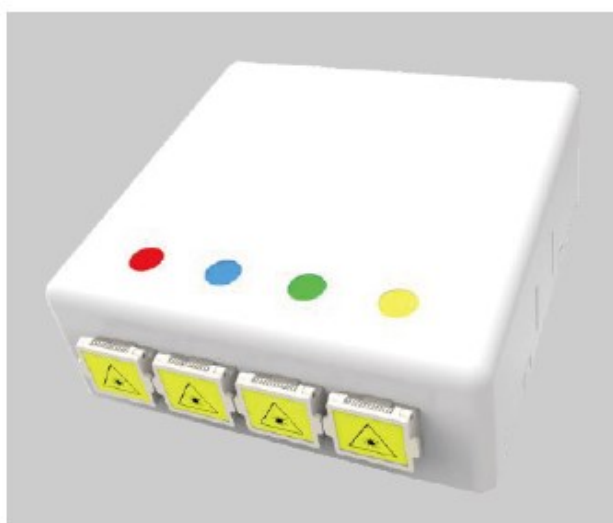

# DATENBLATT

FTTH Box für 4 Kupplungen SC-S oder LC-D 80x80 mit Kabelführung, Crimpversion

### Verfügbare Varianten

ArtNr.	Bezeichnung	Zugangsschutz
FTTH-BOX-IN-6	FTTH Box für 4 Kupplungen SC-S oder LC-D 80x80 mit Kabelführung, Crimpversion	Ohne
FTTH-BOX-IN-7	FTTH Box für 4 Kupplungen SC-S oder LC-D 80x80 mit Kabelführung, Schrumpfversion	Ohne

# DATENBLATT

FTTH Box für 4 Kupplungen SC-S oder LC-D 80x80 mit Kabelführung, Crimpversion

Dieses Datenblatt wurde maschinell am 09-09-2024 erzeugt. Technische Änderungen vorbehalten.