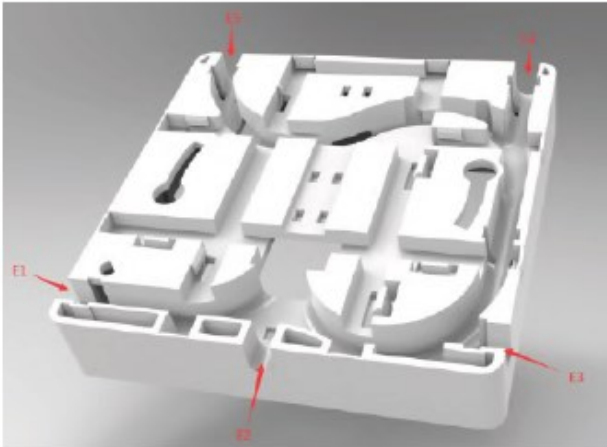

DATENBLATT

FTTH Box für 4 Kupplungen SC-S oder LC-D 80x80 mit Kabelführung, Crimpversion

Beschreibung

- Geeignet für Drop-Kabel zum Spleißen in der Dose mit Pigtail im Inneren
- Geeignet für die Installation unterschiedlich langer vorkonfektionierter Drop-Kabel mit LC- und SC-Steckern, bei dieser Anwendung ist kein Spleißvorgang erforderlich
- Die Box ist für 1/2/4F SC-Verbindungen oder 2/4F LC-Verbindungen geeignet• Sie kann auf einer Hutschiene montiert oder mit einer Schraube an der Wand befestigt werden
- Die Spleißkassette ist für 0,9mm Buffer-Spleiß (40*1,2mm Hülsen), Bare Fiber Spleiß (40*0,5mm Hülsen) oder Crimp Spleiß
- Sie ist geeignet für Drop-Kabel zwischen 2,0 mm und 5,0 mm

Verfügbare Varianten

ArtNr.	Bezeichnung	Zugangsschutz
FTTH-BOX-IN-6	FTTH Box für 4 Kupplungen SC-S oder LC-D 80x80 mit Kabelführung, Crimpversion	Ohne
FTTH-BOX-IN-7	FTTH Box für 4 Kupplungen SC-S oder LC-D 80x80 mit Kabelführung, Schrumpfversion	Ohne

Zeichnungen

Dieses Datenblatt wurde maschinell am 24-02-2025 erzeugt. Technische Änderungen vorbehalten.

DATENBLATT

FTTH Box für 4 Kupplungen SC-S oder LC-D 80x80 mit Kabelführung, Crimpversion

Dieses Datenblatt wurde maschinell am 24-02-2025 erzeugt. Technische Änderungen vorbehalten.

DATENBLATT

FTTH Box für 4 Kupplungen SC-S oder LC-D 80x80 mit Kabelführung, Crimpversion

Dieses Datenblatt wurde maschinell am 24-02-2025 erzeugt. Technische Änderungen vorbehalten.