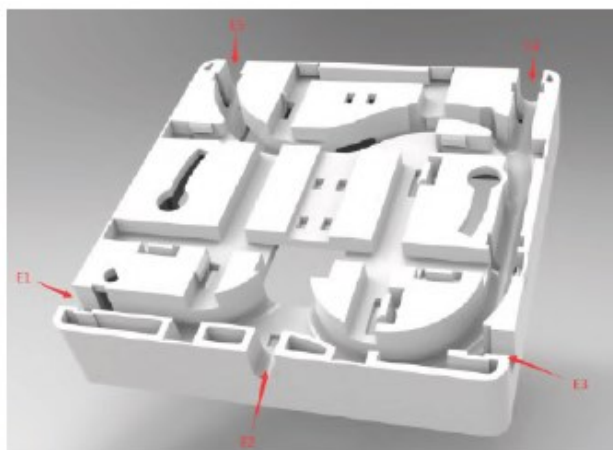

### Abmessungen

Abmessungen	80 x 80 x 28 mm
-------------	-----------------

### Zeichnungen

Dieses Datenblatt wurde maschinell am 09-09-2024 erzeugt. Technische Änderungen vorbehalten.

# DATENBLATT

FTTH Box für 4 Kupplungen SC-S oder LC-D 80x80 mit Kabelführung, Crimpversion

Dieses Datenblatt wurde maschinell am 09-09-2024 erzeugt. Technische Änderungen vorbehalten.