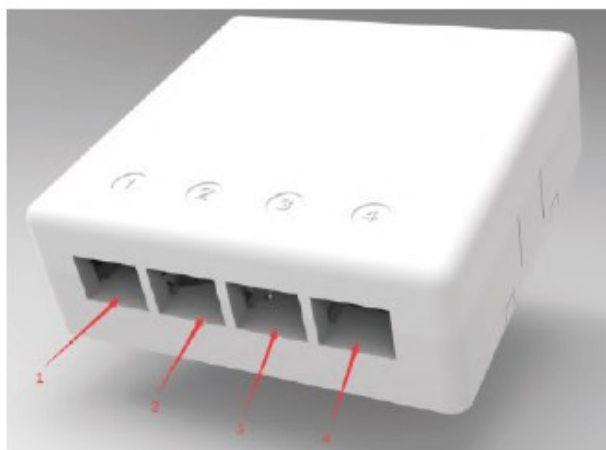

### Verfügbare Varianten

ArtNr.	Bezeichnung	Zugangsschutz
FTTH-BOX-IN-6	FTTH Box für 4 Kupplungen SC-S oder LC-D 80x80 mit Kabelführung, Crimpversion	Ohne
FTTH-BOX-IN-7	FTTH Box für 4 Kupplungen SC-S oder LC-D 80x80 mit Kabelführung, Schrumpfversion	Ohne

# DATENBLATT

FTTH Box für 4 Kupplungen SC-S oder LC-D 80x80 mit Kabelführung, Crimpversion

Dieses Datenblatt wurde maschinell am 09-09-2024 erzeugt. Technische Änderungen vorbehalten.