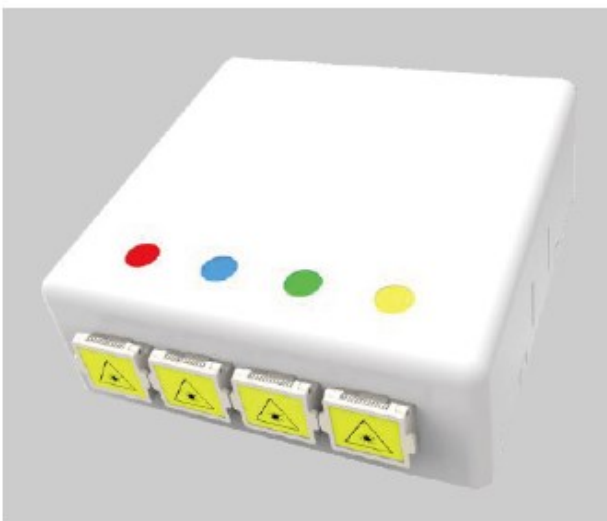

DATENBLATT

FTTH Box für 4 Kupplungen SC-S oder LC-D 80x80 mit Kabelführung, Crimpversion

Beschreibung

- Geeignet für Drop-Kabel zum Spleißen in der Dose mit Pigtail im Inneren
- Geeignet für die Installation unterschiedlich langer vorkonfektionierter Drop-Kabel mit LC- und SC-Steckern, bei dieser Anwendung ist kein Spleißvorgang erforderlich
- Die Box ist für 1/2/4F SC-Verbindungen oder 2/4F LC-Verbindungen geeignet• Sie kann auf einer Hutschiene montiert oder mit einer Schraube an der Wand befestigt werden
- Die Spleißkassette ist für 0,9mm Buffer-Spleiß (40*1,2mm Hülsen), Bare Fiber Spleiß (40*0,5mm Hülsen) oder Crimp Spleiß
- Sie ist geeignet für Drop-Kabel zwischen 2,0 mm und 5,0 mm

Verfügbare Varianten

ArtNr.	Bezeichnung	Zugangsschutz
FTTH-BOX-IN-6	FTTH Box für 4 Kupplungen SC-S oder LC-D 80x80 mit Kabelführung, Crimpversion	Ohne
FTTH-BOX-IN-7	FTTH Box für 4 Kupplungen SC-S oder LC-D 80x80 mit Kabelführung, Schrumpfversion	Ohne

Zeichnungen

Dieses Datenblatt wurde maschinell am 24-02-2025 erzeugt. Technische Änderungen vorbehalten.

DATENBLATT

FTTH Box für 4 Kupplungen SC-S oder LC-D 80x80 mit Kabelführung, Crimpversion

Dieses Datenblatt wurde maschinell am 24-02-2025 erzeugt. Technische Änderungen vorbehalten.

DATENBLATT

FTTH Box für 4 Kupplungen SC-S oder LC-D 80x80 mit Kabelführung, Crimpversion

Dieses Datenblatt wurde maschinell am 24-02-2025 erzeugt. Technische Änderungen vorbehalten.