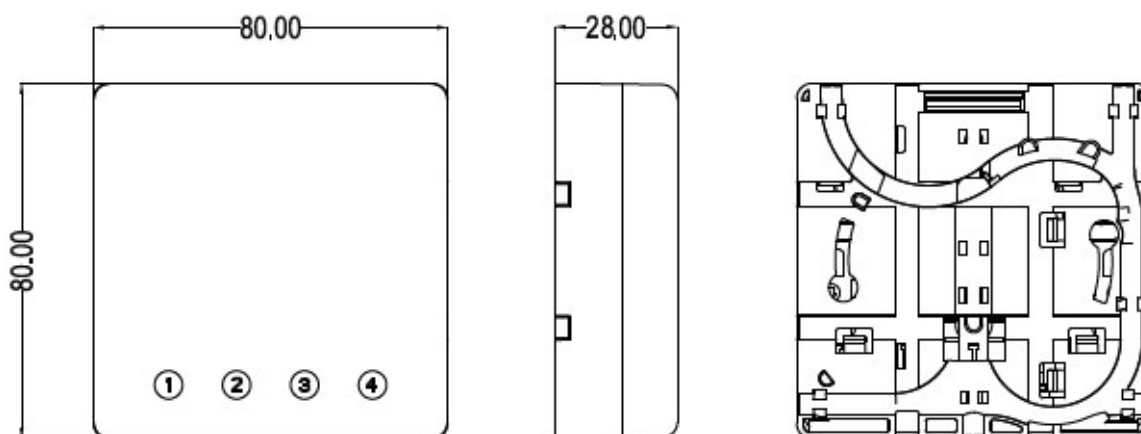

DATENBLATT

FTTH Box für 4 Kupplungen SC-S oder LC-D 80x80 mit Kabelführung, Crimpversion

Dieses Datenblatt wurde maschinell am 09-09-2024 erzeugt. Technische Änderungen vorbehalten.