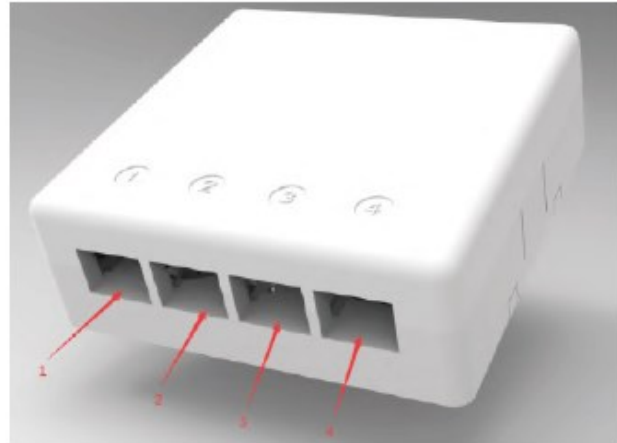

DATENBLATT

FTTH Box für 4 Kupplungen SC-S oder LC-D 80x80 mit Kabelführung, Crimpversion

Beschreibung

- Geeignet für Drop-Kabel zum Spleißen in der Dose mit Pigtail im Inneren
- Geeignet für die Installation unterschiedlich langer vorkonfektionierter Drop-Kabel mit LC- und SC-Steckern, bei dieser Anwendung ist kein Spleißvorgang erforderlich
- Die Box ist für 1/2/4F SC-Verbindungen oder 2/4F LC-Verbindungen geeignet• Sie kann auf einer Hutschiene montiert oder mit einer Schraube an der Wand befestigt werden
- Die Spleißkassette ist für 0,9mm Buffer-Spleiß (40*1,2mm Hülsen), Bare Fiber Spleiß (40*0,5mm Hülsen) oder Crimp Spleiß
- Sie ist geeignet für Drop-Kabel zwischen 2,0 mm und 5,0 mm

Verfügbare Varianten

ArtNr.	Bezeichnung	Zugangsschutz
FTTH-BOX-IN-6	FTTH Box für 4 Kupplungen SC-S oder LC-D 80x80 mit Kabelführung, Crimpversion	Ohne
FTTH-BOX-IN-7	FTTH Box für 4 Kupplungen SC-S oder LC-D 80x80 mit Kabelführung, Schrumpfversion	Ohne

Zeichnungen

Dieses Datenblatt wurde maschinell am 24-02-2025 erzeugt. Technische Änderungen vorbehalten.

DATENBLATT

FTTH Box für 4 Kupplungen SC-S oder LC-D 80x80 mit Kabelführung, Crimpversion

Dieses Datenblatt wurde maschinell am 24-02-2025 erzeugt. Technische Änderungen vorbehalten.

DATENBLATT

FTTH Box für 4 Kupplungen SC-S oder LC-D 80x80 mit Kabelführung, Crimpversion

Dieses Datenblatt wurde maschinell am 24-02-2025 erzeugt. Technische Änderungen vorbehalten.