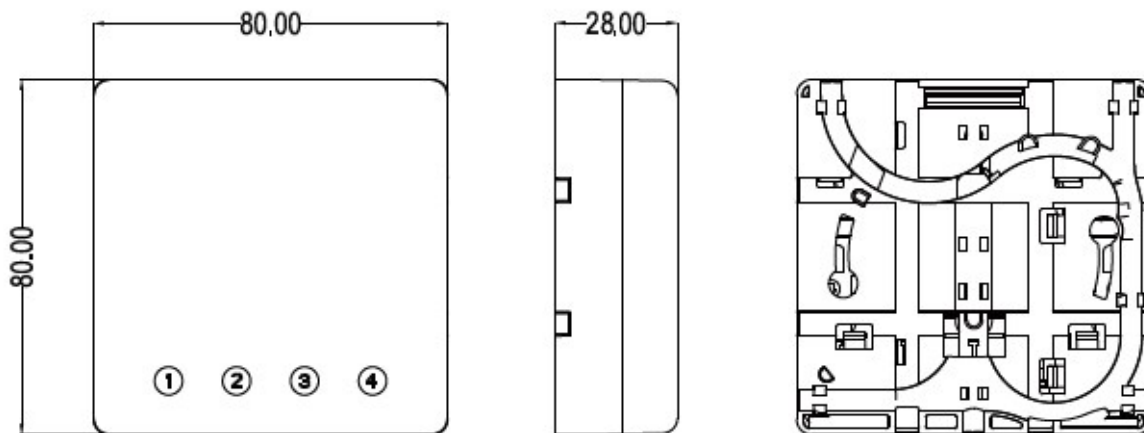

Mechanische Eigenschaften

Wasserschutz	Kein Schutz
--------------	-------------

Dimensions

Abmessungen	80 x 80 x 28 mm
-------------	-----------------

Environmental conditions

Temperaturbereich	0 - 50 °C
-------------------	-----------

Verfügbare Varianten

ArtNr.	Bezeichnung	Zugangsschutz
FTTH-BOX-IN-6	FTTH Box für 4 Kupplungen SC-S oder LC-D 80x80 mit Kabelführung, Crimpversion	Ohne
FTTH-BOX-IN-7	FTTH Box für 4 Kupplungen SC-S oder LC-D 80x80 mit Kabelführung, Schrumpfversion	Ohne

Zeichnungen

Dieses Datenblatt wurde maschinell am 24-02-2025 erzeugt. Technische Änderungen vorbehalten.

DATENBLATT

FTTH Box für 4 Kupplungen SC-S oder LC-D 80x80 mit Kabelführung, Crimpversion

Dieses Datenblatt wurde maschinell am 24-02-2025 erzeugt. Technische Änderungen vorbehalten.