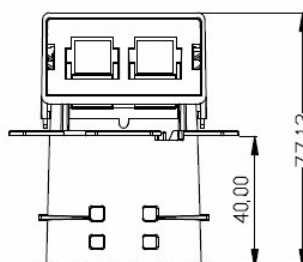

DATENBLATT

FO Datendose UP, 2 LC-D Kupplungen OM3 mit Shutter, integrierter Spleißhalter

Verfügbare Varianten

ArtNr.	Bezeichnung	Farbe	RAL-Nummer
FTTH-OUTLET-LC-OM3	FO Datendose UP, 2 LC-D Kupplungen OM3 mit Shutter, integrierter Spleißhalter	weiß	9010

Zeichnungen

Dieses Datenblatt wurde maschinell am 24-02-2025 erzeugt. Technische Änderungen vorbehalten.