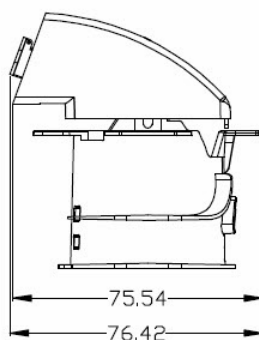

DATENBLATT

FO Datendose UP, 2 LC-D Kupplungen OM3 mit Shutter, integrierter Spleißhalter

Verfügbare Varianten

ArtNr.	Bezeichnung	Farbe	RAL-Nummer
FTTH-OUTLET-LC-OM3	FO Datendose UP, 2 LC-D Kupplungen OM3 mit Shutter, integrierter Spleißhalter	weiß	9010

Zeichnungen

Dieses Datenblatt wurde maschinell am 09-09-2024 erzeugt. Technische Änderungen vorbehalten.