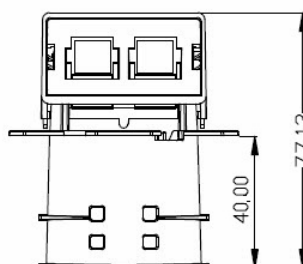

DATENBLATT

FO Datendose UP, 2 LC-D Kupplungen OM3 mit Shutter, integrierter Spleißhalter

Verfügbare Varianten

ArtNr.	Bezeichnung	Farbe	RAL-Nummer
FTTH-OUTLET-LC-OM3	FO Datendose UP, 2 LC-D Kupplungen OM3 mit Shutter, integrierter Spleißhalter	weiß	9010

Zeichnungen

Dieses Datenblatt wurde maschinell am 09-09-2024 erzeugt. Technische Änderungen vorbehalten.