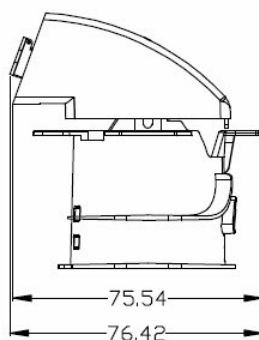

DATENBLATT

FO Datendose UP, 2 LC-D Kupplungen OM3 mit Shutter, integrierter Spleißhalter

Verfügbare Varianten

ArtNr.	Bezeichnung	Farbe	RAL-Nummer
FTTH-OUTLET-LC-OM3	FO Datendose UP, 2 LC-D Kupplungen OM3 mit Shutter, integrierter Spleißhalter	weiß	9010

Zeichnungen

Dieses Datenblatt wurde maschinell am 24-02-2025 erzeugt. Technische Änderungen vorbehalten.