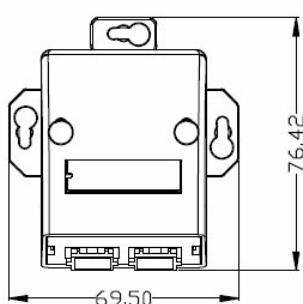

DATENBLATT

FO Datendose UP, 2 LC-D Kupplungen OM3 mit Shutter, integrierter Spleißhalter

Verfügbare Varianten

ArtNr.	Bezeichnung	Farbe	RAL-Nummer
FTTH-OUTLET-LC-OM3	FO Datendose UP, 2 LC-D Kupplungen OM3 mit Shutter, integrierter Spleißhalter	weiß	9010

Zeichnungen

Dieses Datenblatt wurde maschinell am 24-02-2025 erzeugt. Technische Änderungen vorbehalten.