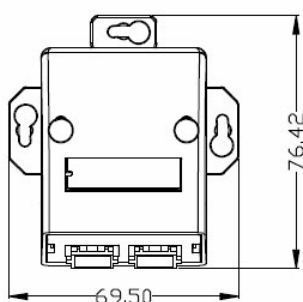

Leistungsmerkmale:

Waagerechte und senkrechte Montage im Kabelkanal oder Unterputz
Aufnahme von Faserüberlängen
Integrierter Spleißschutz für 4 Spleiße

Dieses Datenblatt wurde maschinell am 09-09-2024 erzeugt. Technische Änderungen vorbehalten.

DATENBLATT

FO Datendose UP, 2 LC-D Kupplungen OM3 mit Shutter, integrierter Spleißhalter

Abdeckung 80mm x 80mm

Tiefe der Datendose von 40mm für den Einbau in Unterputz-Dosen oder Hohlwand-Dosen

Allgemeine Daten	
Auslassrichtung	nach unten
Anzahl der Buchsen/Kupplungen	2
Mit Textfeld	Ja
Geeignet für Kupplung	SC Simplex/LC Duplex
Aufputzmontage	Nein
Abdeckrahmen	Ja
Mit Buchse/Kupplung	Ja
Befestigungsart	Schraube
Wickelvorrat	Ja
Bestückt mit Kupplung	LC Duplex

Mechanische Eigenschaften	
Spleißaufnahme	Crimp/ Schrumpf

Abmessungen	
Abmessungen	80 x 80 x 40 mm

Dieses Datenblatt wurde maschinell am 09-09-2024 erzeugt. Technische Änderungen vorbehalten.

DATENBLATT

FO Datendose UP, 2 LC-D Kupplungen OM3 mit Shutter, integrierter Spleißhalter

Verfügbare Varianten

ArtNr.	Bezeichnung	Farbe	RAL-Nummer
FTTH-OUTLET-LC-OM3	FO Datendose UP, 2 LC-D Kupplungen OM3 mit Shutter, integrierter Spleißhalter	weiß	9010

Zeichnungen

Dieses Datenblatt wurde maschinell am 09-09-2024 erzeugt. Technische Änderungen vorbehalten.