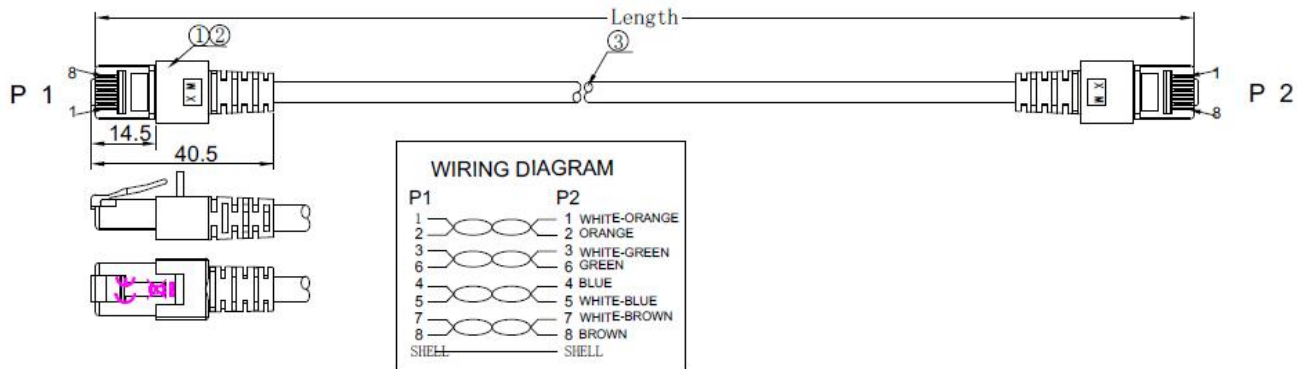

Technische Produkteigenschaften

- Cat.5e
- SF/UTP Kabel mit AWG26/7
- Mantelmaterial aus Polyvinylchlorid (PVC)
- Steckverbindung: RJ45 auf RJ45
- Mit Rasthebelschutz
- Besitzt vergoldete Kontakte

Der Mantel des geschirmten Patchkabels besteht aus Polyvinylchlorid (PVC) Material und besitzt einen Längenaufdruck auf der Tülle. Zusätzlich bietet das Kabel die Möglichkeit zur Stromversorgung durch PoE nach IEEE802.3af, PoE+ nach IEEE802.3at und 4PPoE nach IEEE802.3bt.

Zeichnungen

0,15m / 0,25m

Dieses Datenblatt wurde maschinell am 09-09-2024 erzeugt. Technische Änderungen vorbehalten.

DATENBLATT

RJ45 Patchkabel Cat.5e SF/UTP PVC CCA grau 10m

Dieses Datenblatt wurde maschinell am 09-09-2024 erzeugt. Technische Änderungen vorbehalten.