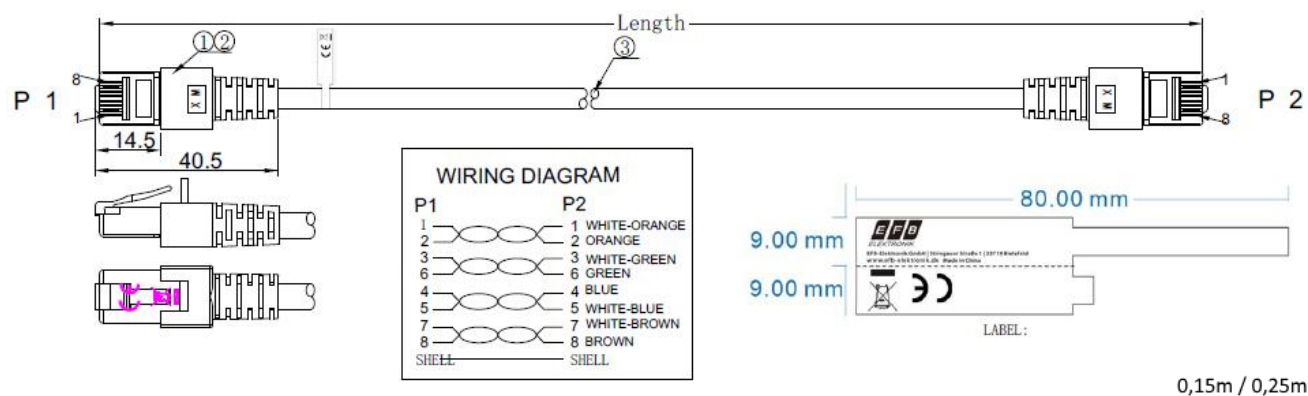

DATENBLATT

RJ45 Patchkabel Cat.5e SF/UTP PVC CCA grau 10m

ArtNr.	Bezeichnung	Länge	Längentoleranz
K5455.0,15	RJ45 Patchkabel Cat.5e SF/UTP PVC CCA grau 0,15m	0,15 m	±5 %
K5455.0,25	RJ45 Patchkabel Cat.5e SF/UTP PVC CCA grau 0,25m	0,25 m	±5 %
K5455.0,3	RJ45 Patchkabel Cat.5e SF/UTP PVC CCA grau 0,3m	0,3 m	±5 %
K5455.0,5	RJ45 Patchkabel Cat.5e SF/UTP PVC CCA grau 0,5m	0,5 m	±5 %
K5455.0,7	RJ45 Patchkabel Cat.5e SF/UTP PVC CCA grau 0,7m	0,7 m	±5 %
K5455.1	RJ45 Patchkabel Cat.5e SF/UTP PVC CCA grau 1m	1,0 m	±5 %
K5455.1,5	RJ45 Patchkabel Cat.5e SF/UTP PVC CCA grau 1,5m	1,5 m	±5 %
K5455.2	RJ45 Patchkabel Cat.5e SF/UTP PVC CCA grau 2m	2,0 m	±5 %
K5455.3	RJ45 Patchkabel Cat.5e SF/UTP PVC CCA grau 3m	3,0 m	±5 %
K5455.5	RJ45 Patchkabel Cat.5e SF/UTP PVC CCA grau 5m	5,0 m	±5 %
K5455.7,5	RJ45 Patchkabel Cat.5e SF/UTP PVC CCA grau 7,5m	7,5 m	±5 %
K5455.10	RJ45 Patchkabel Cat.5e SF/UTP PVC CCA grau 10m	10,0 m	±5 %
K5455.15	RJ45 Patchkabel Cat.5e SF/UTP PVC CCA grau 15m	15,0 m	±5 %
K5455.20	RJ45 Patchkabel Cat.5e SF/UTP PVC CCA grau 20m	20,0 m	±5 %
K5455.25	RJ45 Patchkabel Cat.5e SF/UTP PVC CCA grau 25m	25,0 m	±5 %
K5455.30	RJ45 Patchkabel Cat.5e SF/UTP PVC CCA grau 30m	30,0 m	±5 %

Zeichnungen

0,15m / 0,25m

Dieses Datenblatt wurde maschinell am 09-09-2024 erzeugt. Technische Änderungen vorbehalten.