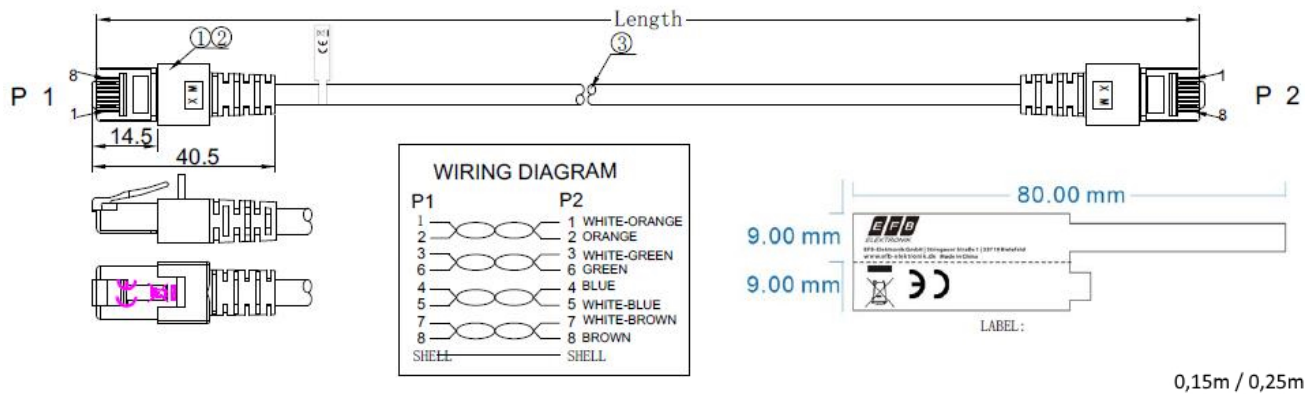

Dieses Datenblatt wurde maschinell am 09-09-2024 erzeugt. Technische Änderungen vorbehalten.

DATENBLATT

RJ45 Patchkabel Cat.5e SF/UTP PVC CCA grau 2m

Allgemeine Daten

Geeignet für Schutzart (IP)	IP20
Ausführung flammwidrig	Nein
Mantelmaterial	Polyvinylchlorid (PVC)
Ausführung	Geschirmt
Längenaufdruck	Ja
AWG-Querschnitt	26/7

Zeichnungen

0,15m / 0,25m

Dieses Datenblatt wurde maschinell am 09-09-2024 erzeugt. Technische Änderungen vorbehalten.

DATENBLATT

RJ45 Patchkabel Cat.5e SF/UTP PVC CCA grau 2m

Dieses Datenblatt wurde maschinell am 09-09-2024 erzeugt. Technische Änderungen vorbehalten.