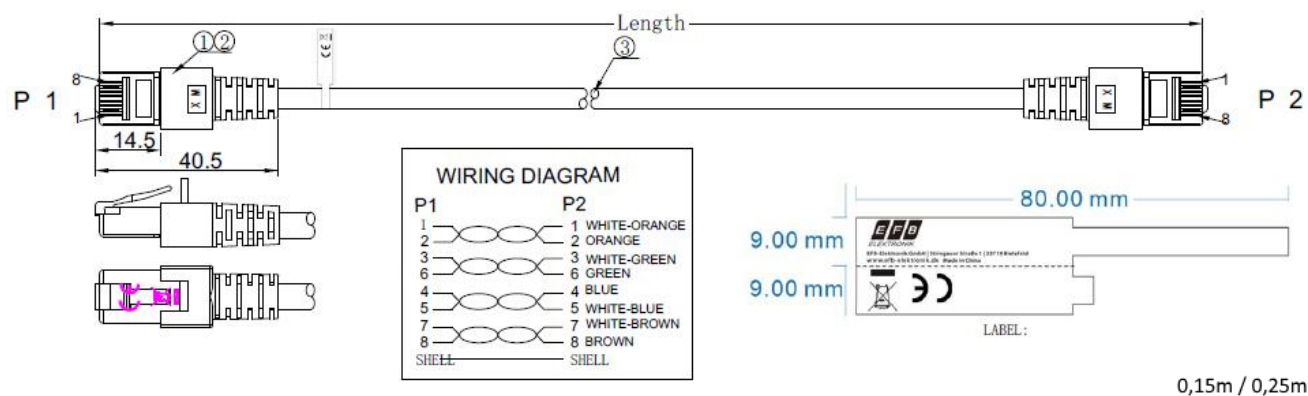

DATENBLATT

RJ45 Patchkabel Cat.5e SF/UTP PVC CCA grau 2m

ArtNr.	Bezeichnung	Länge	Längentoleranz
K5455.0,15	RJ45 Patchkabel Cat.5e SF/UTP PVC CCA grau 0,15m	0,15 m	±5 %
K5455.0,25	RJ45 Patchkabel Cat.5e SF/UTP PVC CCA grau 0,25m	0,25 m	±5 %
K5455.0,3	RJ45 Patchkabel Cat.5e SF/UTP PVC CCA grau 0,3m	0,3 m	±5 %
K5455.0,5	RJ45 Patchkabel Cat.5e SF/UTP PVC CCA grau 0,5m	0,5 m	±5 %
K5455.0,7	RJ45 Patchkabel Cat.5e SF/UTP PVC CCA grau 0,7m	0,7 m	±5 %
K5455.1	RJ45 Patchkabel Cat.5e SF/UTP PVC CCA grau 1m	1,0 m	±5 %
K5455.1,5	RJ45 Patchkabel Cat.5e SF/UTP PVC CCA grau 1,5m	1,5 m	±5 %
K5455.2	RJ45 Patchkabel Cat.5e SF/UTP PVC CCA grau 2m	2,0 m	±5 %
K5455.3	RJ45 Patchkabel Cat.5e SF/UTP PVC CCA grau 3m	3,0 m	±5 %
K5455.5	RJ45 Patchkabel Cat.5e SF/UTP PVC CCA grau 5m	5,0 m	±5 %
K5455.7,5	RJ45 Patchkabel Cat.5e SF/UTP PVC CCA grau 7,5m	7,5 m	±5 %
K5455.10	RJ45 Patchkabel Cat.5e SF/UTP PVC CCA grau 10m	10,0 m	±5 %
K5455.15	RJ45 Patchkabel Cat.5e SF/UTP PVC CCA grau 15m	15,0 m	±5 %
K5455.20	RJ45 Patchkabel Cat.5e SF/UTP PVC CCA grau 20m	20,0 m	±5 %
K5455.25	RJ45 Patchkabel Cat.5e SF/UTP PVC CCA grau 25m	25,0 m	±5 %
K5455.30	RJ45 Patchkabel Cat.5e SF/UTP PVC CCA grau 30m	30,0 m	±5 %

Zeichnungen

0,15m / 0,25m

Dieses Datenblatt wurde maschinell am 24-02-2025 erzeugt. Technische Änderungen vorbehalten.