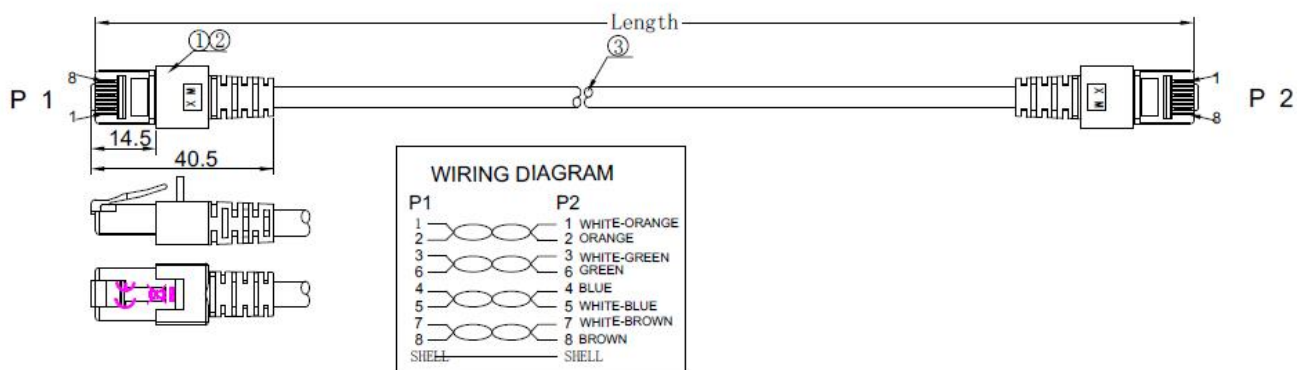

Technische Produkteigenschaften

- Cat.5e
- SF/UTP Kabel mit AWG26/7
- Mantelmaterial aus Polyvinylchlorid (PVC)
- Steckverbindung: RJ45 auf RJ45
- Mit Rasthebelschutz
- Besitzt vergoldete Kontakte

Der Mantel des geschirmten Patchkabels besteht aus Polyvinylchlorid (PVC) Material und besitzt einen Längenaufdruck auf der Tülle. Zusätzlich bietet das Kabel die Möglichkeit zur Stromversorgung durch PoE nach IEEE802.3af, PoE+ nach IEEE802.3at und 4PPoE nach IEEE802.3bt.

Zeichnungen

0,15m / 0,25m

Dieses Datenblatt wurde maschinell am 24-02-2025 erzeugt. Technische Änderungen vorbehalten.

DATENBLATT

RJ45 Patchkabel Cat.5e SF/UTP PVC CCA grau 2m

Dieses Datenblatt wurde maschinell am 24-02-2025 erzeugt. Technische Änderungen vorbehalten.