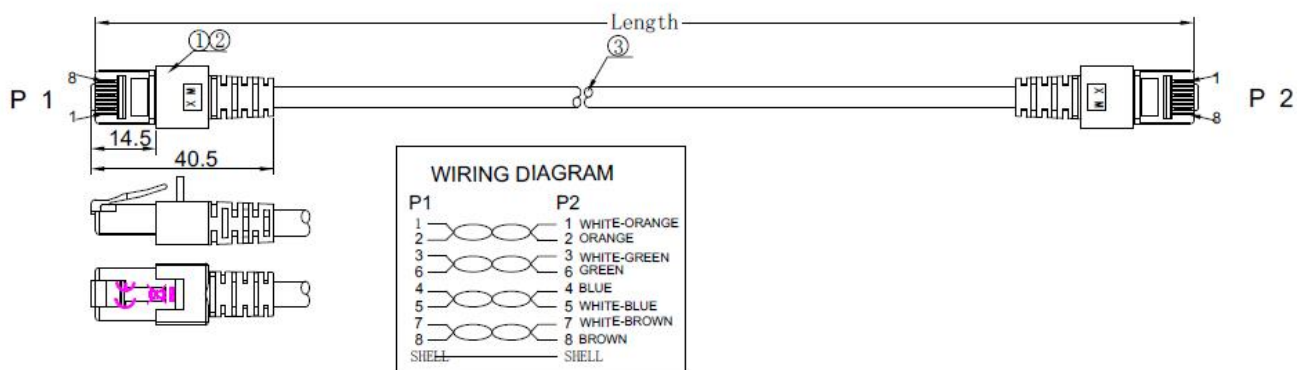

Technische Produkteigenschaften

- Cat.5e
- SF/UTP Kabel mit AWG26/7
- Mantelmaterial aus Polyvinylchlorid (PVC)
- Steckverbindung: RJ45 auf RJ45
- Mit Rasthebelschutz
- Besitzt vergoldete Kontakte

Der Mantel des geschirmten Patchkabels besteht aus Polyvinylchlorid (PVC) Material und besitzt einen Längenaufdruck auf der Tülle. Zusätzlich bietet das Kabel die Möglichkeit zur Stromversorgung durch PoE nach IEEE802.3af, PoE+ nach IEEE802.3at und 4PPoE nach IEEE802.3bt.

Dieses Datenblatt wurde maschinell am 09-09-2024 erzeugt. Technische Änderungen vorbehalten.

DATENBLATT

RJ45 Patchkabel Cat.5e SF/UTP PVC CCA grau 2m

Allgemeine Daten

Geeignet für Schutzart (IP)	IP20
Ausführung flammwidrig	Nein
Mantelmaterial	Polyvinylchlorid (PVC)
Ausführung	Geschirmt
Längenaufdruck	Ja
AWG-Querschnitt	26/7

Zeichnungen

0,15m / 0,25m

Dieses Datenblatt wurde maschinell am 09-09-2024 erzeugt. Technische Änderungen vorbehalten.

DATENBLATT

RJ45 Patchkabel Cat.5e SF/UTP PVC CCA grau 2m

Dieses Datenblatt wurde maschinell am 09-09-2024 erzeugt. Technische Änderungen vorbehalten.