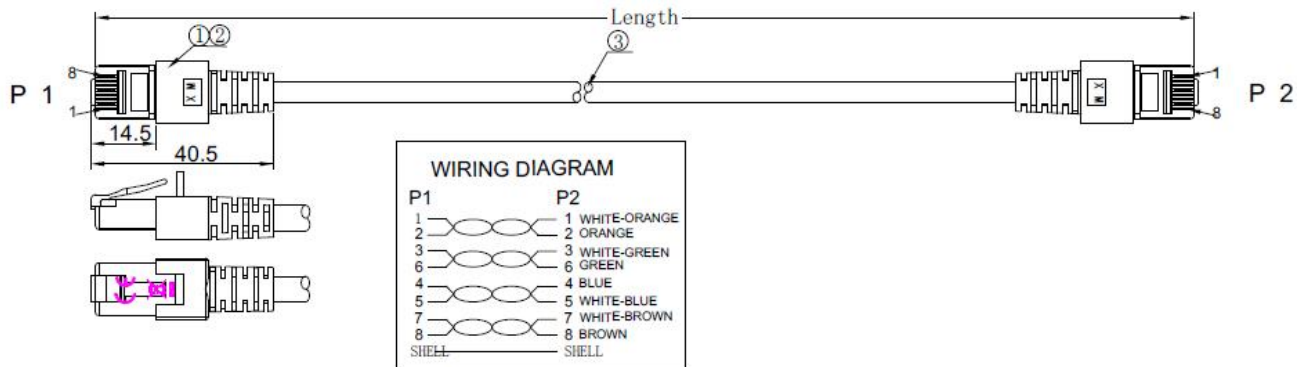

Technische Produkteigenschaften

- Cat.5e
- SF/UTP Kabel mit AWG26/7
- Mantelmaterial aus Polyvinylchlorid (PVC)
- Steckverbindung: RJ45 auf RJ45
- Mit Rasthebelschutz
- Besitzt vergoldete Kontakte

Der Mantel des geschirmten Patchkabels besteht aus Polyvinylchlorid (PVC) Material und besitzt einen Längenaufdruck auf der Tülle. Zusätzlich bietet das Kabel die Möglichkeit zur Stromversorgung durch PoE nach IEEE802.3af, PoE+ nach IEEE802.3at und 4PPoE nach IEEE802.3bt.

Cable sheath

Dieses Datenblatt wurde maschinell am 24-02-2025 erzeugt. Technische Änderungen vorbehalten.

DATENBLATT

RJ45 Patchkabel Cat.5e SF/UTP PVC CCA grau 3m

Ölbeständig nach EN 60811-404	Nein
Mantelmaterial	Polyvinylchlorid (PVC)
Silikonfrei	Ja

Zeichnungen

0,15m / 0,25m

Dieses Datenblatt wurde maschinell am 24-02-2025 erzeugt. Technische Änderungen vorbehalten.

DATENBLATT

RJ45 Patchkabel Cat.5e SF/UTP PVC CCA grau 3m

Dieses Datenblatt wurde maschinell am 24-02-2025 erzeugt. Technische Änderungen vorbehalten.