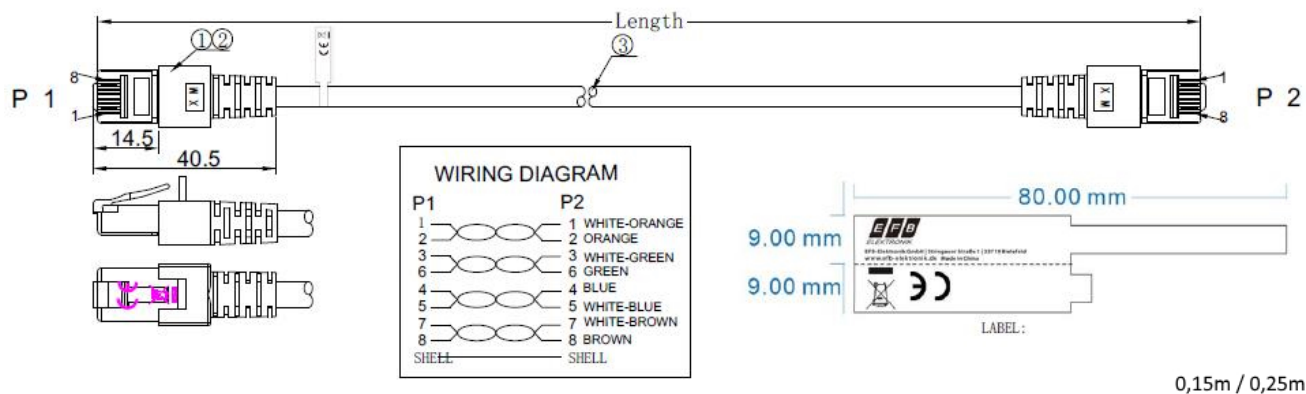

Cable sheath

Dieses Datenblatt wurde maschinell am 24-02-2025 erzeugt. Technische Änderungen vorbehalten.

DATENBLATT

RJ45 Patchkabel Cat.5e SF/UTP PVC CCA grau 3m

Ölbeständig nach EN 60811-404	Nein
Mantelmaterial	Polyvinylchlorid (PVC)
Silikonfrei	Ja

Zeichnungen

0,15m / 0,25m

Dieses Datenblatt wurde maschinell am 24-02-2025 erzeugt. Technische Änderungen vorbehalten.

DATENBLATT

RJ45 Patchkabel Cat.5e SF/UTP PVC CCA grau 3m

Dieses Datenblatt wurde maschinell am 24-02-2025 erzeugt. Technische Änderungen vorbehalten.