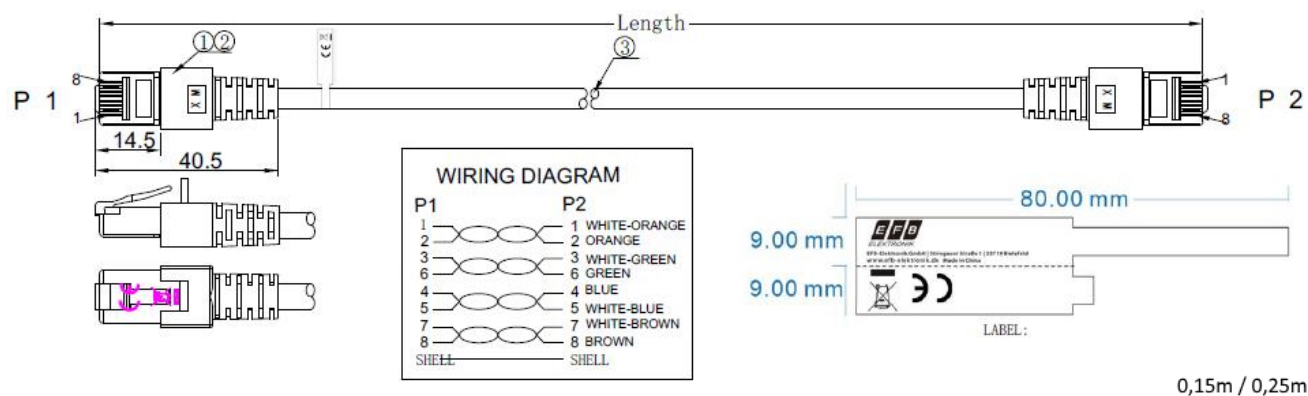

DATENBLATT

RJ45 Patchkabel Cat.5e SF/UTP PVC CCA grau 5m

ArtNr.	Bezeichnung	Länge	Längentoleranz
K5455.0,15	RJ45 Patchkabel Cat.5e SF/UTP PVC CCA grau 0,15m	0,15 m	±5 %
K5455.0,25	RJ45 Patchkabel Cat.5e SF/UTP PVC CCA grau 0,25m	0,25 m	±5 %
K5455.0,3	RJ45 Patchkabel Cat.5e SF/UTP PVC CCA grau 0,3m	0,3 m	±5 %
K5455.0,5	RJ45 Patchkabel Cat.5e SF/UTP PVC CCA grau 0,5m	0,5 m	±5 %
K5455.0,7	RJ45 Patchkabel Cat.5e SF/UTP PVC CCA grau 0,7m	0,7 m	±5 %
K5455.1	RJ45 Patchkabel Cat.5e SF/UTP PVC CCA grau 1m	1,0 m	±5 %
K5455.1,5	RJ45 Patchkabel Cat.5e SF/UTP PVC CCA grau 1,5m	1,5 m	±5 %
K5455.2	RJ45 Patchkabel Cat.5e SF/UTP PVC CCA grau 2m	2,0 m	±5 %
K5455.3	RJ45 Patchkabel Cat.5e SF/UTP PVC CCA grau 3m	3,0 m	±5 %
K5455.5	RJ45 Patchkabel Cat.5e SF/UTP PVC CCA grau 5m	5,0 m	±5 %
K5455.7,5	RJ45 Patchkabel Cat.5e SF/UTP PVC CCA grau 7,5m	7,5 m	±5 %
K5455.10	RJ45 Patchkabel Cat.5e SF/UTP PVC CCA grau 10m	10,0 m	±5 %
K5455.15	RJ45 Patchkabel Cat.5e SF/UTP PVC CCA grau 15m	15,0 m	±5 %
K5455.20	RJ45 Patchkabel Cat.5e SF/UTP PVC CCA grau 20m	20,0 m	±5 %
K5455.25	RJ45 Patchkabel Cat.5e SF/UTP PVC CCA grau 25m	25,0 m	±5 %
K5455.30	RJ45 Patchkabel Cat.5e SF/UTP PVC CCA grau 30m	30,0 m	±5 %

Zeichnungen

0,15m / 0,25m

Dieses Datenblatt wurde maschinell am 09-09-2024 erzeugt. Technische Änderungen vorbehalten.