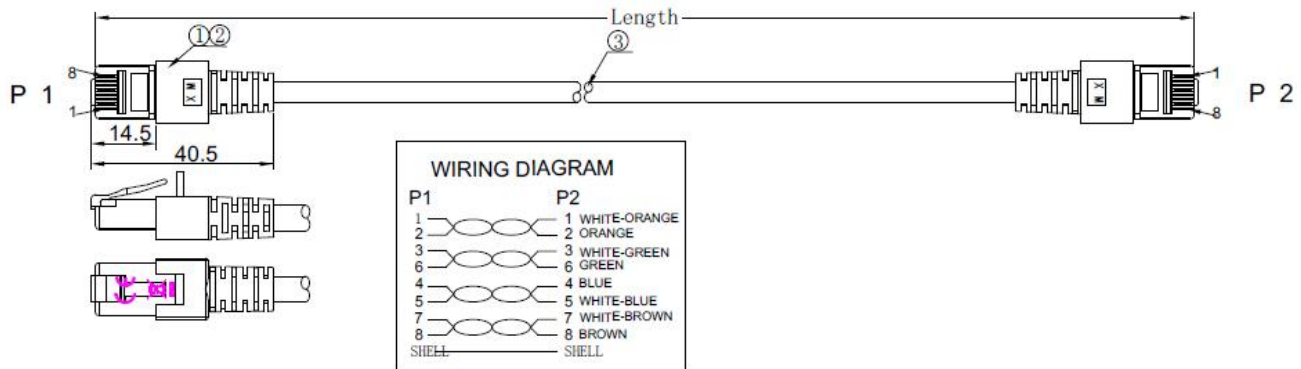

Technische Produkteigenschaften

- Cat.5e
- SF/UTP Kabel mit AWG26/7
- Mantelmaterial aus Polyvinylchlorid (PVC)
- Steckverbindung: RJ45 auf RJ45
- Mit Rasthebelschutz
- Besitzt vergoldete Kontakte

Der Mantel des geschirmten Patchkabels besteht aus Polyvinylchlorid (PVC) Material und besitzt einen Längenaufdruck auf der Tülle. Zusätzlich bietet das Kabel die Möglichkeit zur Stromversorgung durch PoE nach IEEE802.3af, PoE+ nach IEEE802.3at und 4PPoE nach IEEE802.3bt.

Zeichnungen

0,15m / 0,25m

Dieses Datenblatt wurde maschinell am 09-09-2024 erzeugt. Technische Änderungen vorbehalten.

DATENBLATT

RJ45 Patchkabel Cat.5e SF/UTP PVC CCA grau 5m

Dieses Datenblatt wurde maschinell am 09-09-2024 erzeugt. Technische Änderungen vorbehalten.