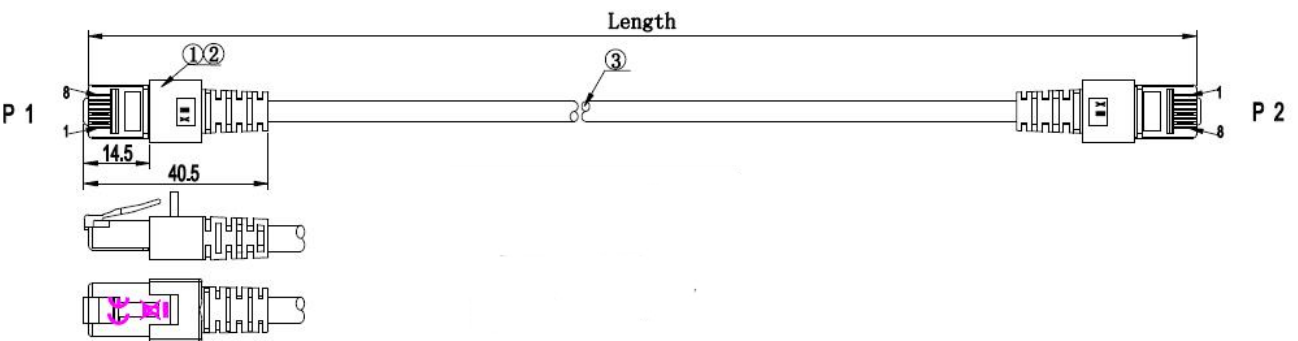

DATENBLATT

RJ45 Patchkabel Cat.6 S/FTP LSZH, grau 1m

0,15m / 0,25m

Dieses Datenblatt wurde maschinell am 09-09-2024 erzeugt. Technische Änderungen vorbehalten.