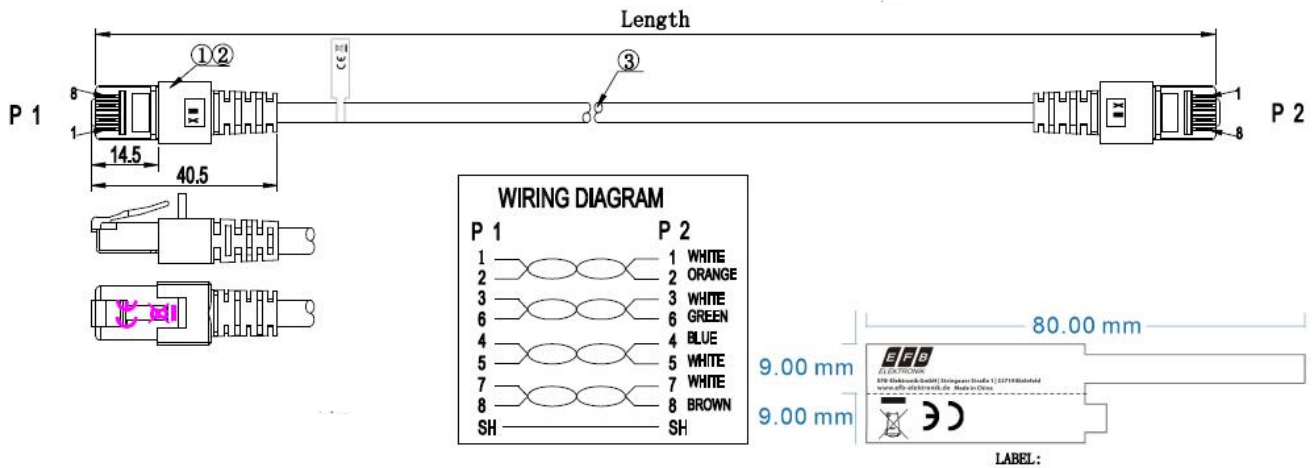

Verfügbare Varianten

ArtNr.	Bezeichnung	Länge	Längentoleranz
K5510.0,15	RJ45 Patchkabel Cat.6 S/FTP LSZH grau 0,15m	0,15 m	±5 %
K5510.0,25	RJ45 Patchkabel Cat.6 S/FTP LSZH grau 0,25m	0,25 m	±5 %
K5510.0,5	RJ45 Patchkabel Cat.6 S/FTP LSZH grau 0,5m	0,5 m	±5 %
K5510.0,75	RJ45 Patchkabel Cat.6 S/FTP LSZH grau 0,75m	0,75 m	±5 %
K5510.1	RJ45 Patchkabel Cat.6 S/FTP LSZH,grau 1m	1,0 m	±5 %
K5510.1,5	RJ45 Patchkabel Cat.6 S/FTP LSZH grau 1,5m	1,5 m	±5 %
K5510.2	RJ45 Patchkabel Cat.6 S/FTP LSZH grau 2m	2,0 m	±5 %
K5510.3	RJ45 Patchkabel Cat.6 S/FTP LSZH grau 3m	3,0 m	±5 %
K5510.5	RJ45 Patchkabel Cat.6 S/FTP LSZH grau 5m	5,0 m	±5 %
K5510.7,5	RJ45 Patchkabel Cat.6 S/FTP LSZH grau 7,5m	7,5 m	±5 %
K5510.10	RJ45 Patchkabel Cat.6 S/FTP LSZH grau 10m	10,0 m	±5 %
K5510.15	RJ45 Patchkabel Cat.6 S/FTP LSZH grau 15m	15,0 m	±5 %
K5510.20	RJ45 Patchkabel Cat.6 S/FTP LSZH grau 20m	20,0 m	±5 %
K5510.25	RJ45 Patchkabel Cat.6 S/FTP LSZH grau 25m	25,0 m	±5 %
K5510.30	RJ45 Patchkabel Cat.6 S/FTP LSZH grau 30m	30,0 m	±5 %
K5510.40	RJ45 Patchkabel Cat.6 S/FTP LSZH grau 40m	40,0 m	±5 %
K5510.50	RJ45 Patchkabel Cat.6 S/FTP LSZH grau 50m	50,0 m	±5 %

Zeichnungen

Dieses Datenblatt wurde maschinell am 09-09-2024 erzeugt. Technische Änderungen vorbehalten.

DATENBLATT

RJ45 Patchkabel Cat.6 S/FTP LSZH, grau 1m

0,15m / 0,25m

Dieses Datenblatt wurde maschinell am 09-09-2024 erzeugt. Technische Änderungen vorbehalten.