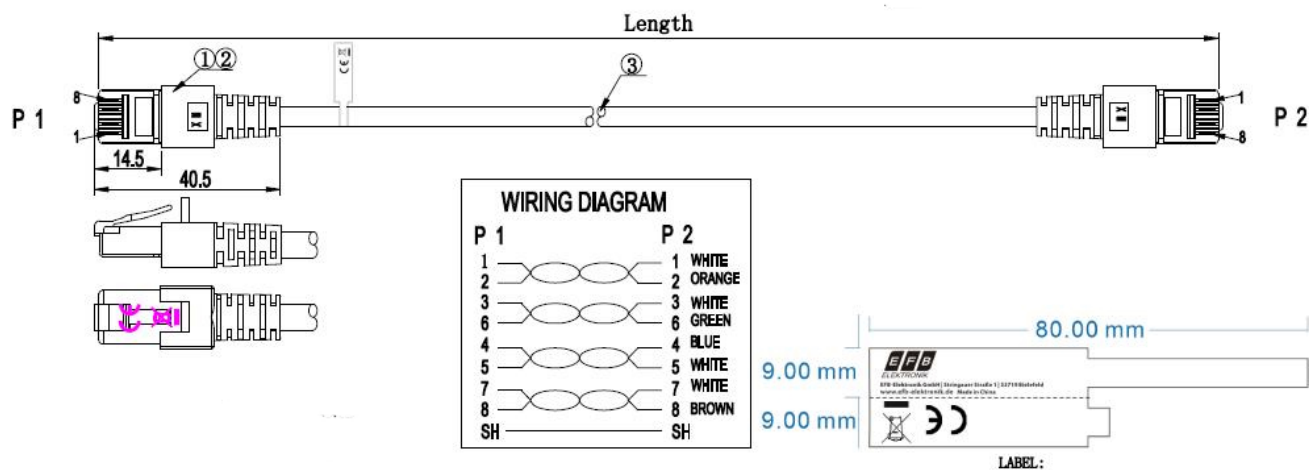

ArtNr.	Bezeichnung	Länge	Längentoleranz
K5510.0,15	RJ45 Patchkabel Cat.6 S/FTP LSZH grau 0,15m	0,15 m	±5 %
K5510.0,25	RJ45 Patchkabel Cat.6 S/FTP LSZH grau 0,25m	0,25 m	±5 %
K5510.0,5	RJ45 Patchkabel Cat.6 S/FTP LSZH grau 0,5m	0,5 m	±5 %
K5510.0,75	RJ45 Patchkabel Cat.6 S/FTP LSZH grau 0,75m	0,75 m	±5 %
K5510.1	RJ45 Patchkabel Cat.6 S/FTP LSZH grau 1m	1,0 m	±5 %
K5510.1,5	RJ45 Patchkabel Cat.6 S/FTP LSZH grau 1,5m	1,5 m	±5 %
K5510.2	RJ45 Patchkabel Cat.6 S/FTP LSZH grau 2m	2,0 m	±5 %
K5510.3	RJ45 Patchkabel Cat.6 S/FTP LSZH grau 3m	3,0 m	±5 %
K5510.5	RJ45 Patchkabel Cat.6 S/FTP LSZH grau 5m	5,0 m	±5 %
K5510.7,5	RJ45 Patchkabel Cat.6 S/FTP LSZH grau 7,5m	7,5 m	±5 %
K5510.10	RJ45 Patchkabel Cat.6 S/FTP LSZH grau 10m	10,0 m	±5 %
K5510.15	RJ45 Patchkabel Cat.6 S/FTP LSZH grau 15m	15,0 m	±5 %
K5510.20	RJ45 Patchkabel Cat.6 S/FTP LSZH grau 20m	20,0 m	±5 %
K5510.25	RJ45 Patchkabel Cat.6 S/FTP LSZH grau 25m	25,0 m	±5 %
K5510.30	RJ45 Patchkabel Cat.6 S/FTP LSZH grau 30m	30,0 m	±5 %
K5510.40	RJ45 Patchkabel Cat.6 S/FTP LSZH grau 40m	40,0 m	±5 %
K5510.50	RJ45 Patchkabel Cat.6 S/FTP LSZH grau 50m	50,0 m	±5 %

Zeichnungen

Dieses Datenblatt wurde maschinell am 24-02-2025 erzeugt. Technische Änderungen vorbehalten.

DATENBLATT

RJ45 Patchkabel Cat.6 S/FTP LSZH grau 1,5m

0,15m / 0,25m

Dieses Datenblatt wurde maschinell am 24-02-2025 erzeugt. Technische Änderungen vorbehalten.