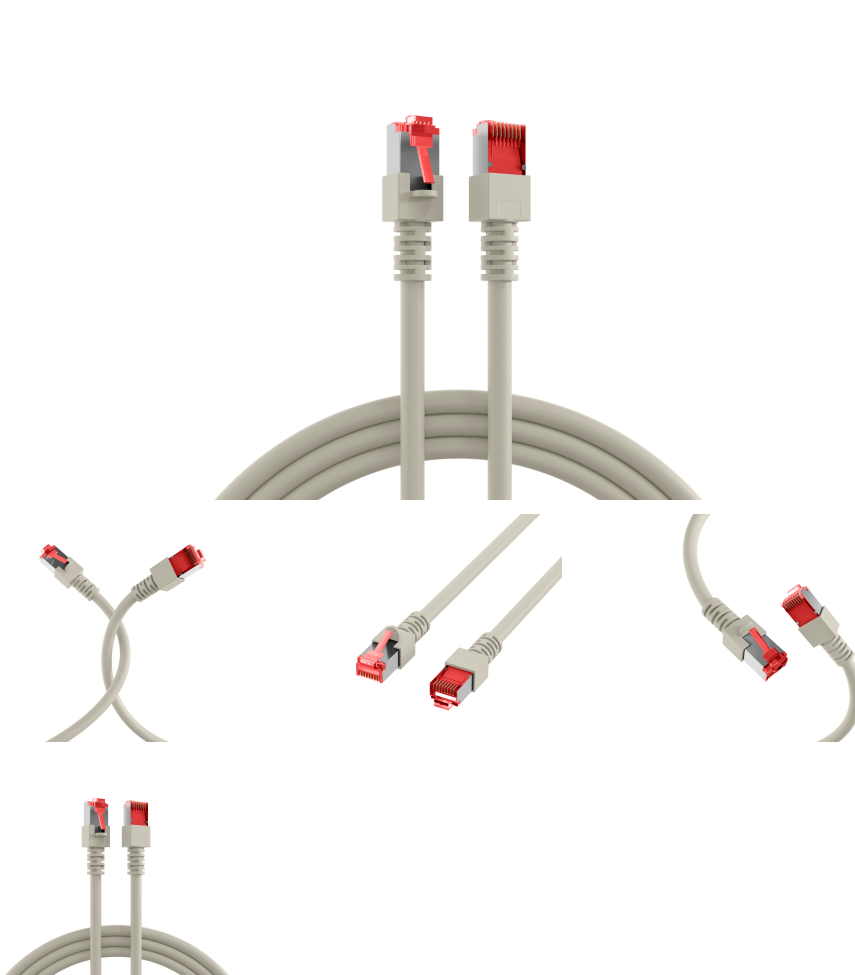

DATENBLATT

RJ45 Patchkabel Cat.6 S/FTP LSZH grau 1,5m

Beschreibung

RJ45 Patchkabel Cat.6 S/FTP LSZH

Das Cat.6 Patchkabel erfüllt die Anforderungen für 5Gbit Ethernet und besitzt vergoldete Kontakte.

Technische Produkteigenschaften

- Cat.6
- S/FTP Kabel mit AWG27/7
- Mantelmaterial aus halogenfreiem LSZH
- Brandschutz: flammwidrig, halogenfrei, raucharm
- Steckverbindung: RJ45 auf RJ45
- Mit Rasthebelschutz
- Besitzt vergoldete Kontakte

Dieses Datenblatt wurde maschinell am 24-02-2025 erzeugt. Technische Änderungen vorbehalten.

DATENBLATT

RJ45 Patchkabel Cat.6 S/FTP LSZH grau 1,5m

Der Mantel des geschirmten Patchkabels besteht aus halogenfreiem LSZH Material und hat einen Längenaufdruck auf der Tülle. Zusätzlich bietet das Kabel die Möglichkeit zur Stromversorgung durch PoE nach IEEE802.3af, PoE+ nach IEEE802.3at und 4PPoE nach IEEE802.3bt.

Allgemeine Daten	
Geeignet für Schutzart (IP)	IP20
AWG-Querschnitt	27/7
Ausführung flammwidrig	Ja
Ausführung	Geschirmt
Belegung	nach TIA/EIA 568B
Längenaufdruck	Ja

General data	
Knickschutztülle	angespritzt
Kabeltyp	S/FTP
Pinbelegung	1:1
Rasthebelschutz	Ja
Farbe der Knickschutztülle	grau
Kontakte	Vergoldet
Steckertyp	RJ45 Standard
Einsatzgebiet	Industrial Ethernet
Mantel-Farbe	grau
Halogenfrei	Ja
Kategorie	6