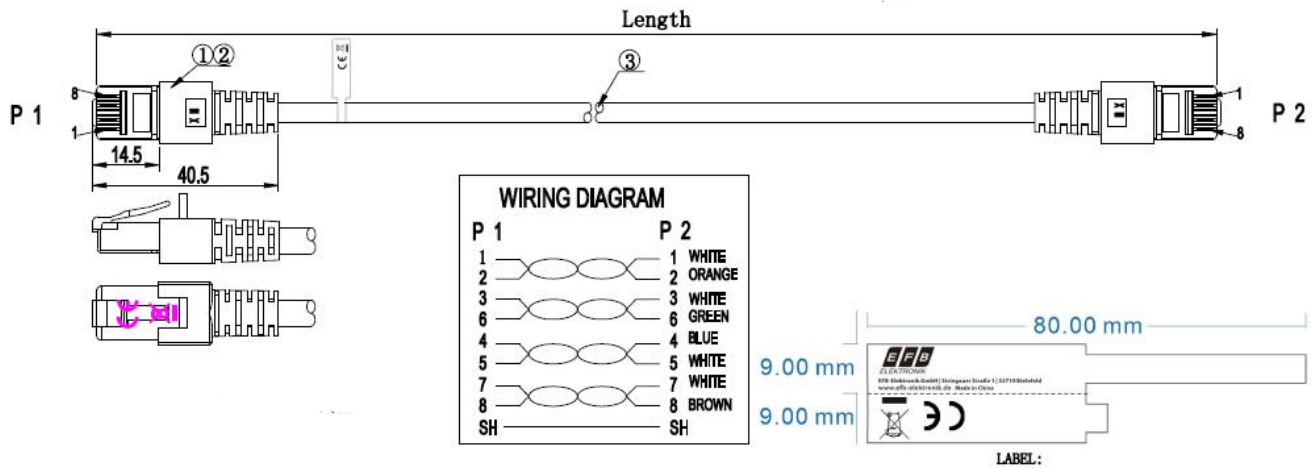

DATENBLATT

RJ45 Patchkabel Cat.6 S/FTP LSZH grau 10m

0,15m / 0,25m

Dieses Datenblatt wurde maschinell am 24-02-2025 erzeugt. Technische Änderungen vorbehalten.