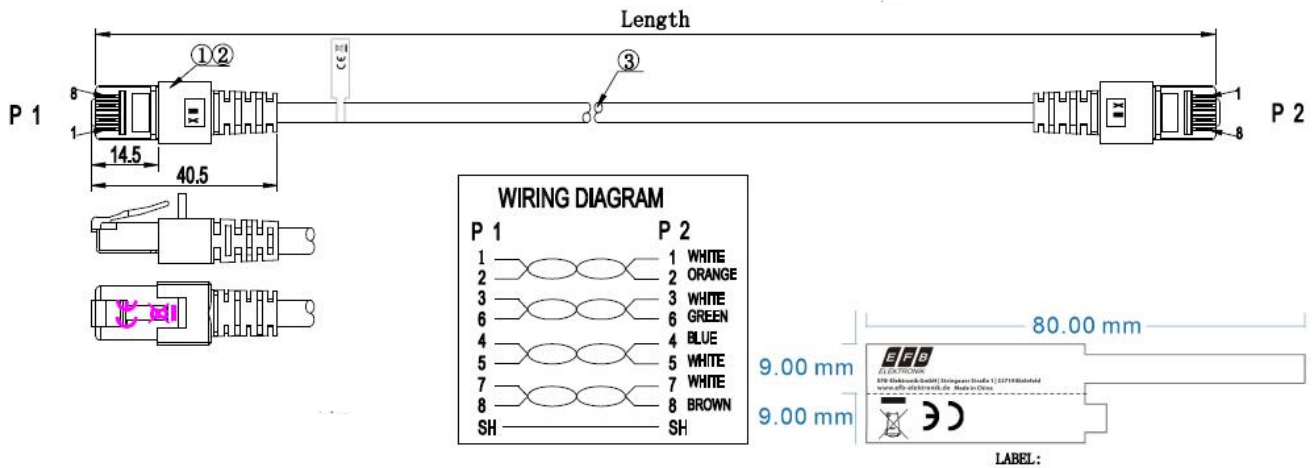

Verfügbare Varianten

ArtNr.	Bezeichnung	Länge	Längentoleranz
K5510.0,15	RJ45 Patchkabel Cat.6 S/FTP LSZH grau 0,15m	0,15 m	±5 %
K5510.0,25	RJ45 Patchkabel Cat.6 S/FTP LSZH grau 0,25m	0,25 m	±5 %
K5510.0,5	RJ45 Patchkabel Cat.6 S/FTP LSZH grau 0,5m	0,5 m	±5 %
K5510.0,75	RJ45 Patchkabel Cat.6 S/FTP LSZH grau 0,75m	0,75 m	±5 %
K5510.1	RJ45 Patchkabel Cat.6 S/FTP LSZH,grau 1m	1,0 m	±5 %
K5510.1,5	RJ45 Patchkabel Cat.6 S/FTP LSZH grau 1,5m	1,5 m	±5 %
K5510.2	RJ45 Patchkabel Cat.6 S/FTP LSZH grau 2m	2,0 m	±5 %
K5510.3	RJ45 Patchkabel Cat.6 S/FTP LSZH grau 3m	3,0 m	±5 %
K5510.5	RJ45 Patchkabel Cat.6 S/FTP LSZH grau 5m	5,0 m	±5 %
K5510.7,5	RJ45 Patchkabel Cat.6 S/FTP LSZH grau 7,5m	7,5 m	±5 %
K5510.10	RJ45 Patchkabel Cat.6 S/FTP LSZH grau 10m	10,0 m	±5 %
K5510.15	RJ45 Patchkabel Cat.6 S/FTP LSZH grau 15m	15,0 m	±5 %
K5510.20	RJ45 Patchkabel Cat.6 S/FTP LSZH grau 20m	20,0 m	±5 %
K5510.25	RJ45 Patchkabel Cat.6 S/FTP LSZH grau 25m	25,0 m	±5 %
K5510.30	RJ45 Patchkabel Cat.6 S/FTP LSZH grau 30m	30,0 m	±5 %
K5510.40	RJ45 Patchkabel Cat.6 S/FTP LSZH grau 40m	40,0 m	±5 %
K5510.50	RJ45 Patchkabel Cat.6 S/FTP LSZH grau 50m	50,0 m	±5 %

Zeichnungen

Dieses Datenblatt wurde maschinell am 09-09-2024 erzeugt. Technische Änderungen vorbehalten.

DATENBLATT

RJ45 Patchkabel Cat.6 S/FTP LSZH grau 10m

0,15m / 0,25m

Dieses Datenblatt wurde maschinell am 09-09-2024 erzeugt. Technische Änderungen vorbehalten.