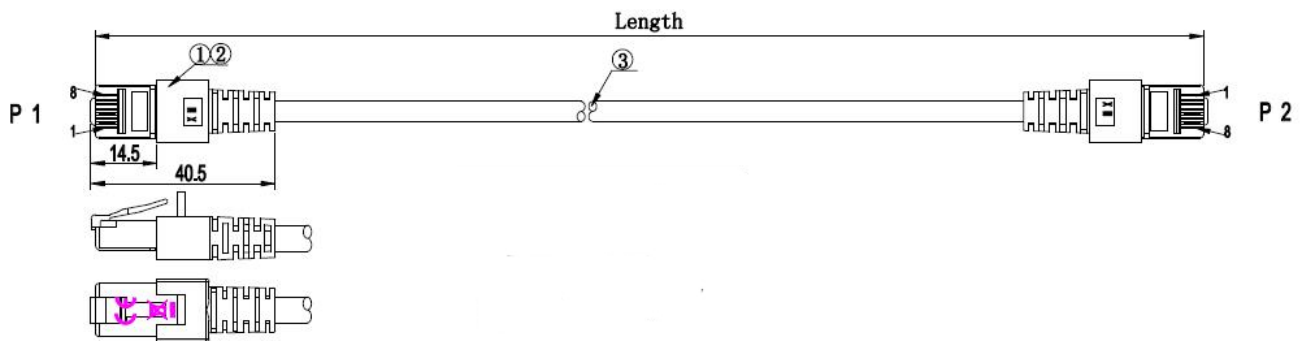

DATENBLATT

RJ45 Patchkabel Cat.6 S/FTP LSZH grau 10m

0,15m / 0,25m

Dieses Datenblatt wurde maschinell am 09-09-2024 erzeugt. Technische Änderungen vorbehalten.