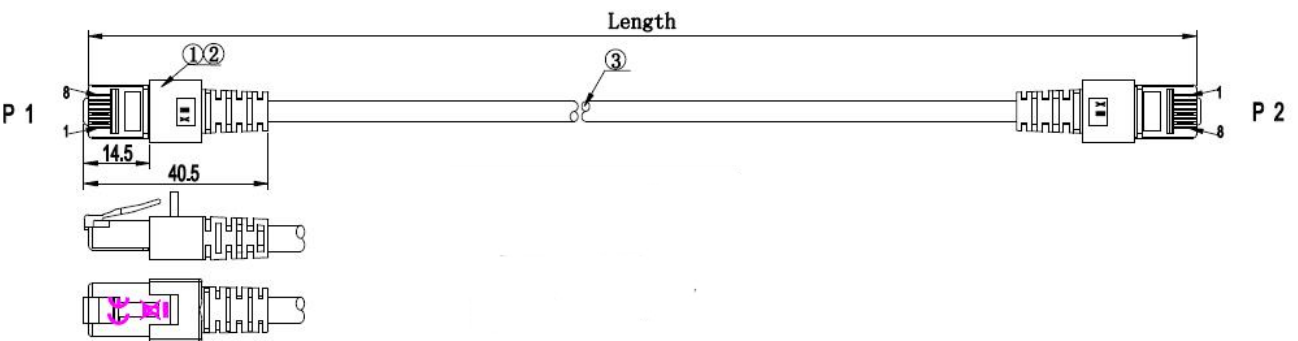

DATENBLATT

RJ45 Patchkabel Cat.6 S/FTP LSZH grau 10m

0,15m / 0,25m

Dieses Datenblatt wurde maschinell am 24-02-2025 erzeugt. Technische Änderungen vorbehalten.