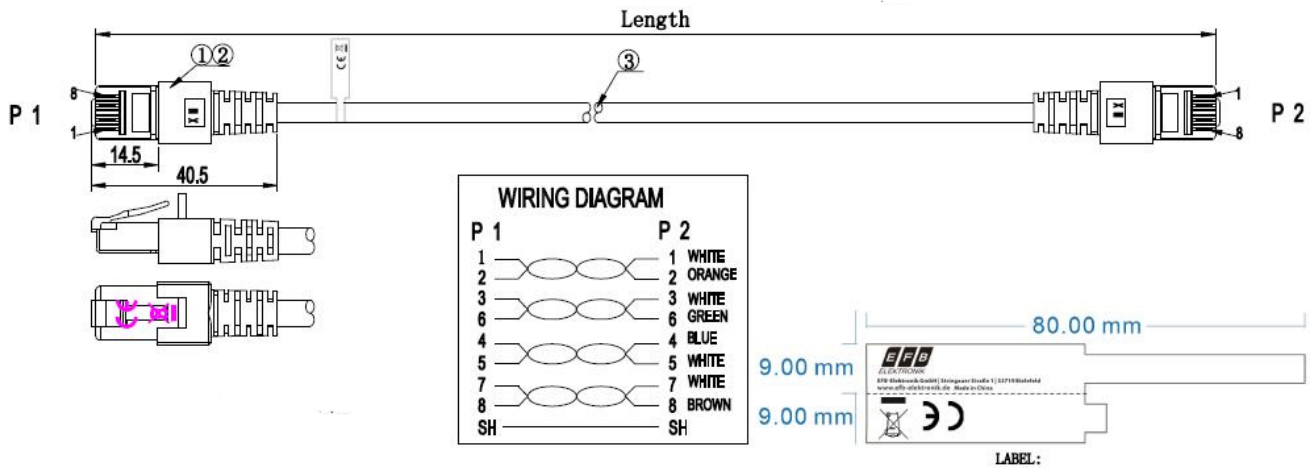

DATENBLATT

RJ45 Patchkabel Cat.6 S/FTP LSZH grau 15m

0,15m / 0,25m

Dieses Datenblatt wurde maschinell am 24-04-2026 erzeugt. Technische Änderungen vorbehalten.