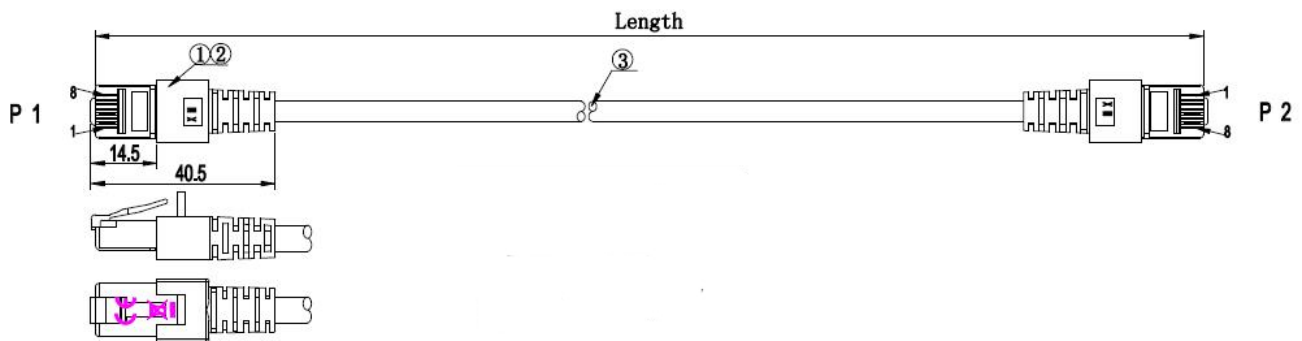

DATENBLATT

RJ45 Patchkabel Cat.6 S/FTP LSZH grau 15m

0,15m / 0,25m

Dieses Datenblatt wurde maschinell am 24-04-2026 erzeugt. Technische Änderungen vorbehalten.