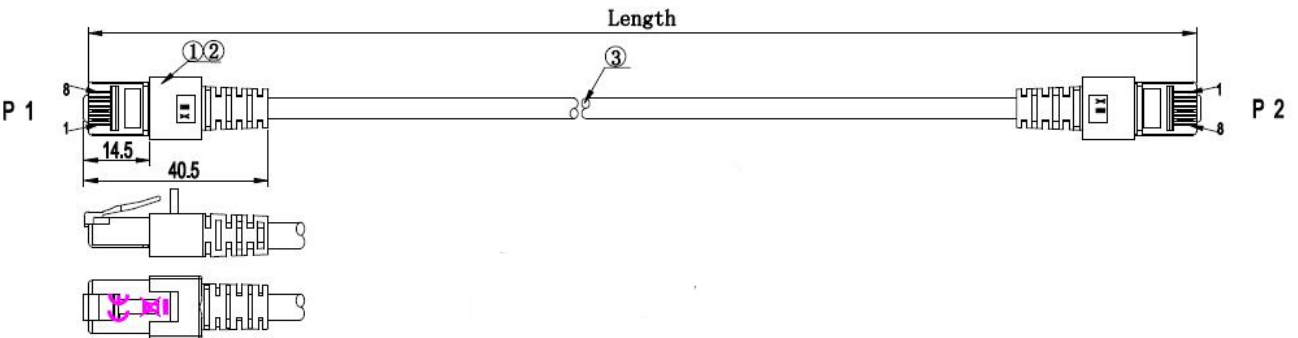

DATENBLATT

RJ45 Patchkabel Cat.6 S/FTP LSZH grau 2m

0,15m / 0,25m

Dieses Datenblatt wurde maschinell am 09-09-2024 erzeugt. Technische Änderungen vorbehalten.