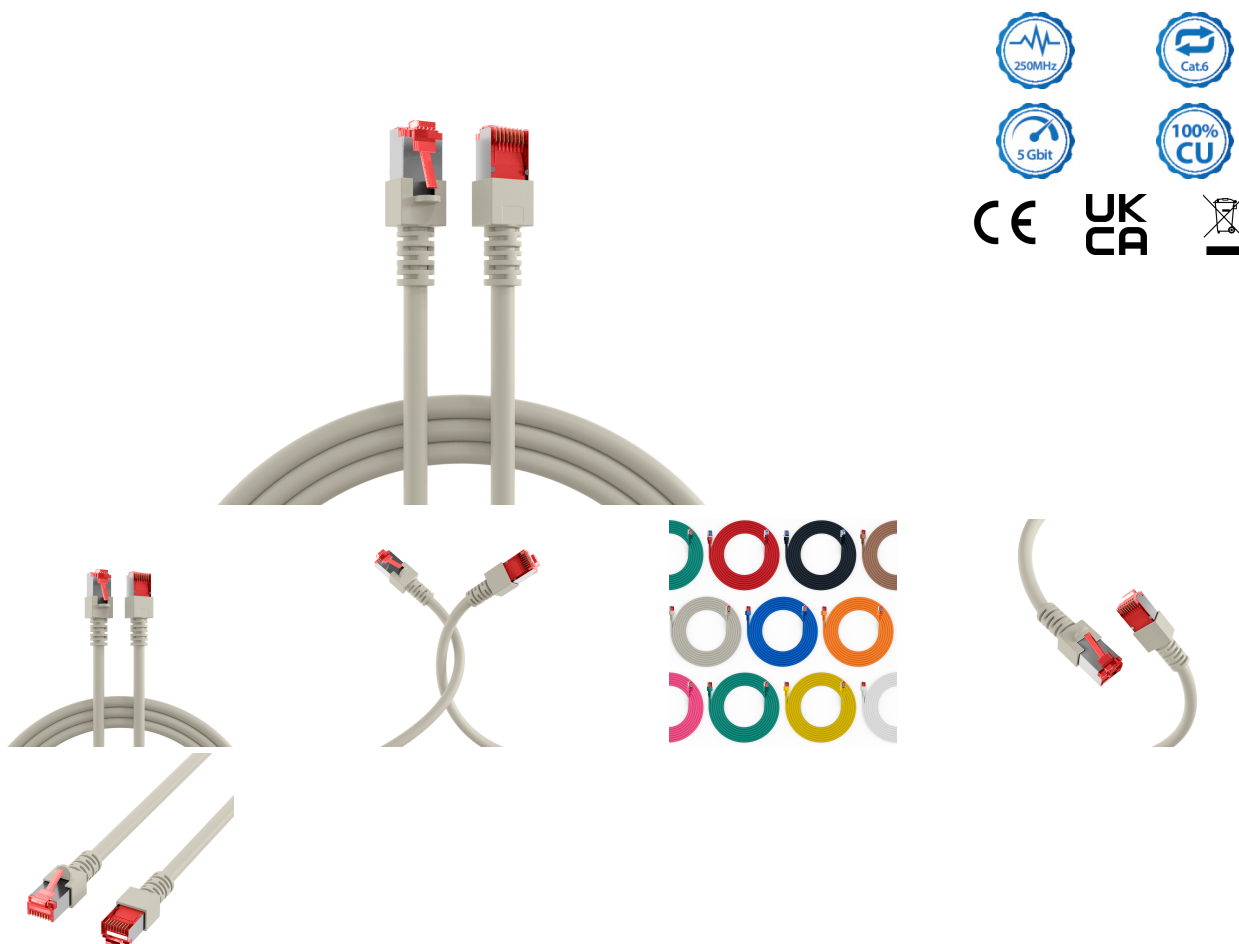

DATENBLATT

RJ45 Patchkabel Cat.6 S/FTP LSZH grau 2m

Beschreibung

RJ45 Patchkabel Cat.6 S/FTP LSZH

Das Cat.6 Patchkabel erfüllt die Anforderungen für 5Gbit Ethernet und besitzt vergoldete Kontakte.

Technische Produkteigenschaften

- Cat.6
- S/FTP Kabel mit AWG27/7
- Mantelmaterial aus halogenfreiem LSZH
- Brandschutz: flammwidrig, halogenfrei, raucharm
- Steckverbindung: RJ45 auf RJ45
- Mit Rasthebelschutz
- Besitzt vergoldete Kontakte

Dieses Datenblatt wurde maschinell am 09-09-2024 erzeugt. Technische Änderungen vorbehalten.

DATENBLATT

RJ45 Patchkabel Cat.6 S/FTP LSZH grau 2m

Der Mantel des geschirmten Patchkabels besteht aus halogenfreiem LSZH Material und hat einen Längenaufdruck auf der Tülle. Zusätzlich bietet das Kabel die Möglichkeit zur Stromversorgung durch PoE nach IEEE802.3af, PoE+ nach IEEE802.3at und 4PPoE nach IEEE802.3bt.

Allgemeine Daten	
Geeignet für Schutzart (IP)	IP20
AWG-Querschnitt	27/7
Ausführung flammwidrig	Ja
Ausführung	Geschirmt
Mantelmaterial	LSZH
Längenaufdruck	Ja

General data	
Knickschutztülle	angespritzt
Kabeltyp	S/FTP
Pinbelegung	1:1
Rasthebelschutz	Ja
Farbe der Knickschutztülle	grau
Kontakte	Vergoldet
Belegung	nach TIA/EIA 568B
Steckertyp	RJ45 Standard
Einsatzgebiet	Industrial Ethernet
Mantel-Farbe	grau
Halogenfrei	Ja
Kategorie	6