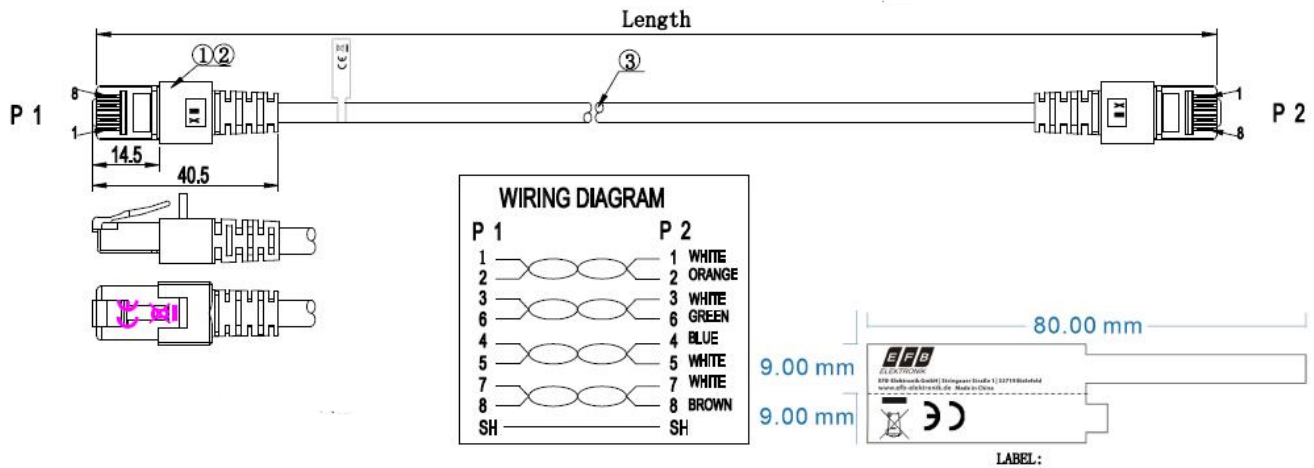

Verfügbare Varianten

ArtNr.	Bezeichnung	Länge	Längentoleranz
K5510.0,15	RJ45 Patchkabel Cat.6 S/FTP LSZH grau 0,15m	0,15 m	±5 %
K5510.0,25	RJ45 Patchkabel Cat.6 S/FTP LSZH grau 0,25m	0,25 m	±5 %
K5510.0,5	RJ45 Patchkabel Cat.6 S/FTP LSZH grau 0,5m	0,5 m	±5 %
K5510.0,75	RJ45 Patchkabel Cat.6 S/FTP LSZH grau 0,75m	0,75 m	±5 %
K5510.1	RJ45 Patchkabel Cat.6 S/FTP LSZH,grau 1m	1,0 m	±5 %
K5510.1,5	RJ45 Patchkabel Cat.6 S/FTP LSZH grau 1,5m	1,5 m	±5 %
K5510.2	RJ45 Patchkabel Cat.6 S/FTP LSZH grau 2m	2,0 m	±5 %
K5510.3	RJ45 Patchkabel Cat.6 S/FTP LSZH grau 3m	3,0 m	±5 %
K5510.5	RJ45 Patchkabel Cat.6 S/FTP LSZH grau 5m	5,0 m	±5 %
K5510.7,5	RJ45 Patchkabel Cat.6 S/FTP LSZH grau 7,5m	7,5 m	±5 %
K5510.10	RJ45 Patchkabel Cat.6 S/FTP LSZH grau 10m	10,0 m	±5 %
K5510.15	RJ45 Patchkabel Cat.6 S/FTP LSZH grau 15m	15,0 m	±5 %
K5510.20	RJ45 Patchkabel Cat.6 S/FTP LSZH grau 20m	20,0 m	±5 %
K5510.25	RJ45 Patchkabel Cat.6 S/FTP LSZH grau 25m	25,0 m	±5 %
K5510.30	RJ45 Patchkabel Cat.6 S/FTP LSZH grau 30m	30,0 m	±5 %
K5510.40	RJ45 Patchkabel Cat.6 S/FTP LSZH grau 40m	40,0 m	±5 %
K5510.50	RJ45 Patchkabel Cat.6 S/FTP LSZH grau 50m	50,0 m	±5 %

Zeichnungen

Dieses Datenblatt wurde maschinell am 09-09-2024 erzeugt. Technische Änderungen vorbehalten.

DATENBLATT

RJ45 Patchkabel Cat.6 S/FTP LSZH grau 2m

0,15m / 0,25m

Dieses Datenblatt wurde maschinell am 09-09-2024 erzeugt. Technische Änderungen vorbehalten.