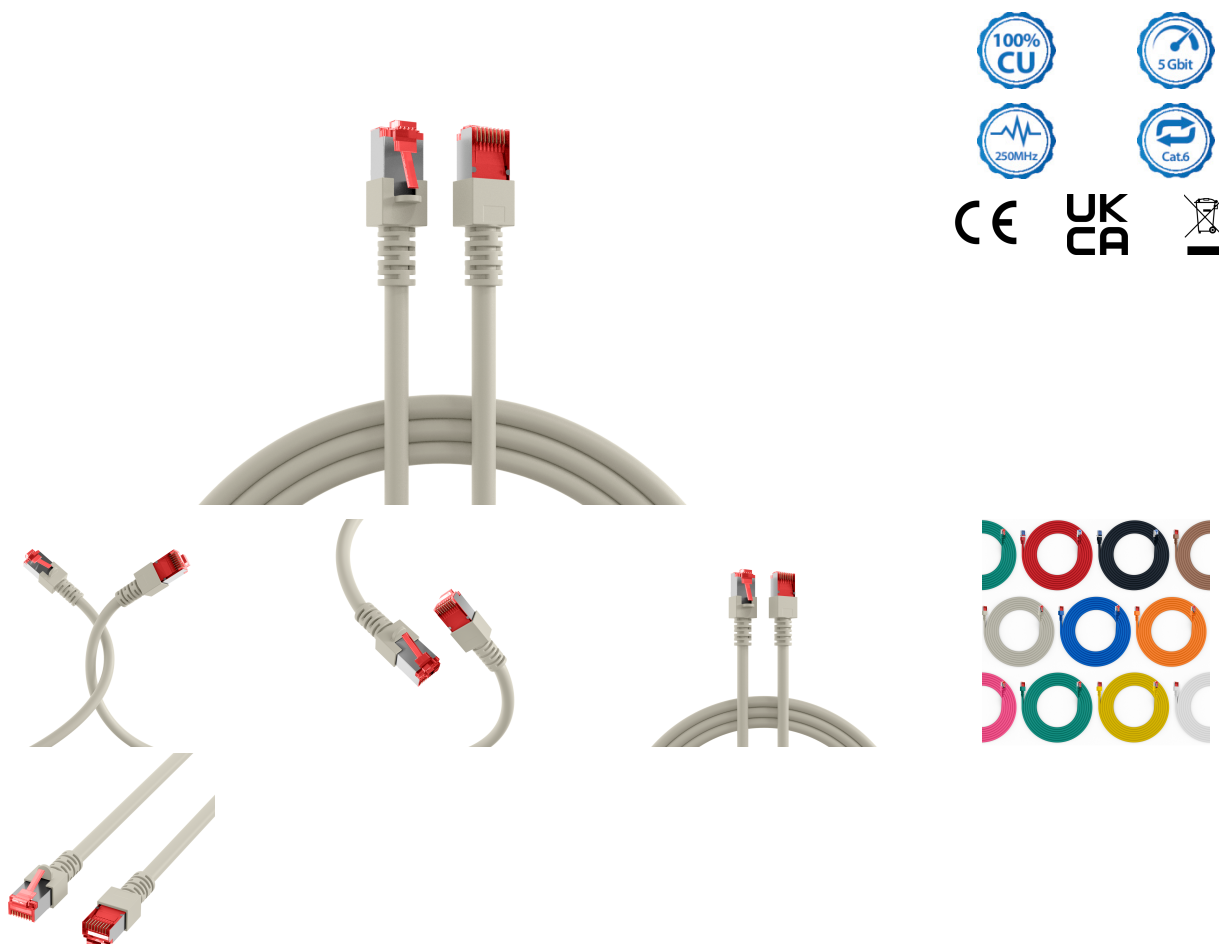

DATENBLATT

RJ45 Patchkabel Cat.6 S/FTP LSZH grau 5m

Beschreibung

RJ45 Patchkabel Cat.6 S/FTP LSZH

Das Cat.6 Patchkabel erfüllt die Anforderungen für 5Gbit Ethernet und besitzt vergoldete Kontakte.

Technische Produkteigenschaften

- Cat.6
- S/FTP Kabel mit AWG27/7
- Mantelmaterial aus halogenfreiem LSZH
- Brandschutz: flammwidrig, halogenfrei, raucharm
- Steckverbindung: RJ45 auf RJ45
- Mit Rasthebelschutz
- Besitzt vergoldete Kontakte

Dieses Datenblatt wurde maschinell am 09-09-2024 erzeugt. Technische Änderungen vorbehalten.

DATENBLATT

RJ45 Patchkabel Cat.6 S/FTP LSZH grau 5m

Der Mantel des geschirmten Patchkabels besteht aus halogenfreiem LSZH Material und hat einen Längenaufdruck auf der Tülle. Zusätzlich bietet das Kabel die Möglichkeit zur Stromversorgung durch PoE nach IEEE802.3af, PoE+ nach IEEE802.3at und 4PPoE nach IEEE802.3bt.

Allgemeine Daten	
Geeignet für Schutzart (IP)	IP20
AWG-Querschnitt	27/7
Ausführung flammwidrig	Ja
Ausführung	Geschirmt
Mantelmaterial	LSZH
Längenaufdruck	Ja

General data	
Knickschutztülle	angespritzt
Kabeltyp	S/FTP
Pinbelegung	1:1
Rasthebelschutz	Ja
Farbe der Knickschutztülle	grau
Kontakte	Vergoldet
Belegung	nach TIA/EIA 568B
Steckertyp	RJ45 Standard
Einsatzgebiet	Industrial Ethernet
Mantel-Farbe	grau
Halogenfrei	Ja
Kategorie	6