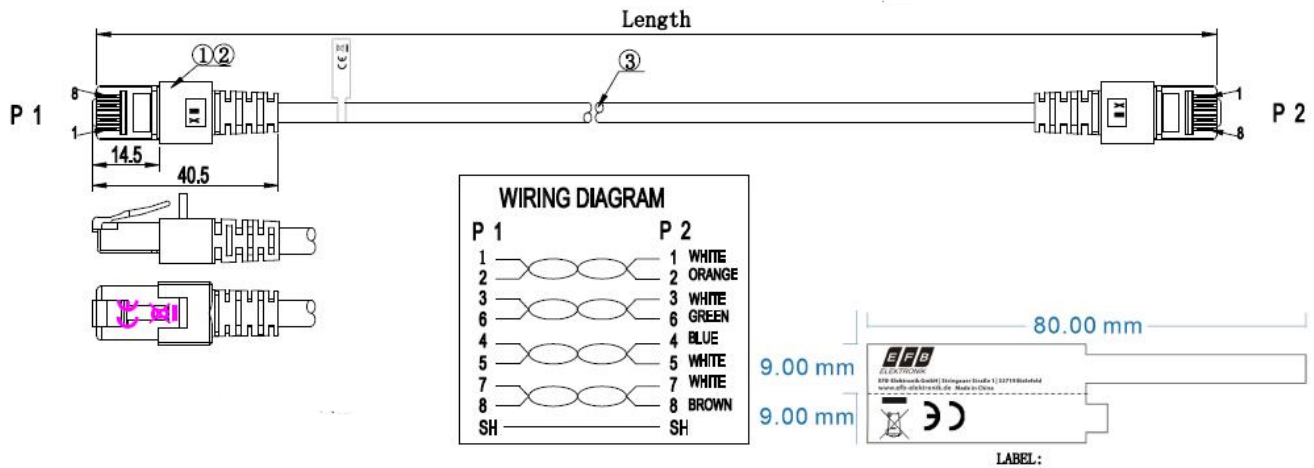

Verfügbare Varianten

ArtNr.	Bezeichnung	Länge	Längentoleranz
K5510.0,15	RJ45 Patchkabel Cat.6 S/FTP LSZH grau 0,15m	0,15 m	±5 %
K5510.0,25	RJ45 Patchkabel Cat.6 S/FTP LSZH grau 0,25m	0,25 m	±5 %
K5510.0,5	RJ45 Patchkabel Cat.6 S/FTP LSZH grau 0,5m	0,5 m	±5 %
K5510.0,75	RJ45 Patchkabel Cat.6 S/FTP LSZH grau 0,75m	0,75 m	±5 %
K5510.1	RJ45 Patchkabel Cat.6 S/FTP LSZH,grau 1m	1,0 m	±5 %
K5510.1,5	RJ45 Patchkabel Cat.6 S/FTP LSZH grau 1,5m	1,5 m	±5 %
K5510.2	RJ45 Patchkabel Cat.6 S/FTP LSZH grau 2m	2,0 m	±5 %
K5510.3	RJ45 Patchkabel Cat.6 S/FTP LSZH grau 3m	3,0 m	±5 %
K5510.5	RJ45 Patchkabel Cat.6 S/FTP LSZH grau 5m	5,0 m	±5 %
K5510.7,5	RJ45 Patchkabel Cat.6 S/FTP LSZH grau 7,5m	7,5 m	±5 %
K5510.10	RJ45 Patchkabel Cat.6 S/FTP LSZH grau 10m	10,0 m	±5 %
K5510.15	RJ45 Patchkabel Cat.6 S/FTP LSZH grau 15m	15,0 m	±5 %
K5510.20	RJ45 Patchkabel Cat.6 S/FTP LSZH grau 20m	20,0 m	±5 %
K5510.25	RJ45 Patchkabel Cat.6 S/FTP LSZH grau 25m	25,0 m	±5 %
K5510.30	RJ45 Patchkabel Cat.6 S/FTP LSZH grau 30m	30,0 m	±5 %
K5510.40	RJ45 Patchkabel Cat.6 S/FTP LSZH grau 40m	40,0 m	±5 %
K5510.50	RJ45 Patchkabel Cat.6 S/FTP LSZH grau 50m	50,0 m	±5 %

Zeichnungen

Dieses Datenblatt wurde maschinell am 09-09-2024 erzeugt. Technische Änderungen vorbehalten.

DATENBLATT

RJ45 Patchkabel Cat.6 S/FTP LSZH grau 5m

0,15m / 0,25m

Dieses Datenblatt wurde maschinell am 09-09-2024 erzeugt. Technische Änderungen vorbehalten.