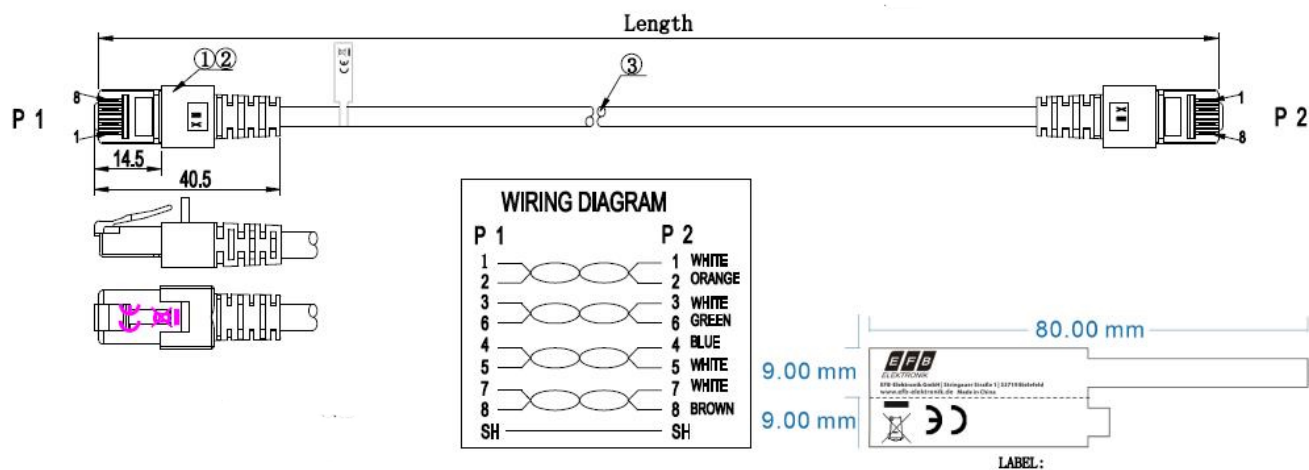

DATENBLATT

RJ45 Patchkabel Cat.6 S/FTP LSZH grau 7,5m

0,15m / 0,25m

Dieses Datenblatt wurde maschinell am 24-02-2025 erzeugt. Technische Änderungen vorbehalten.