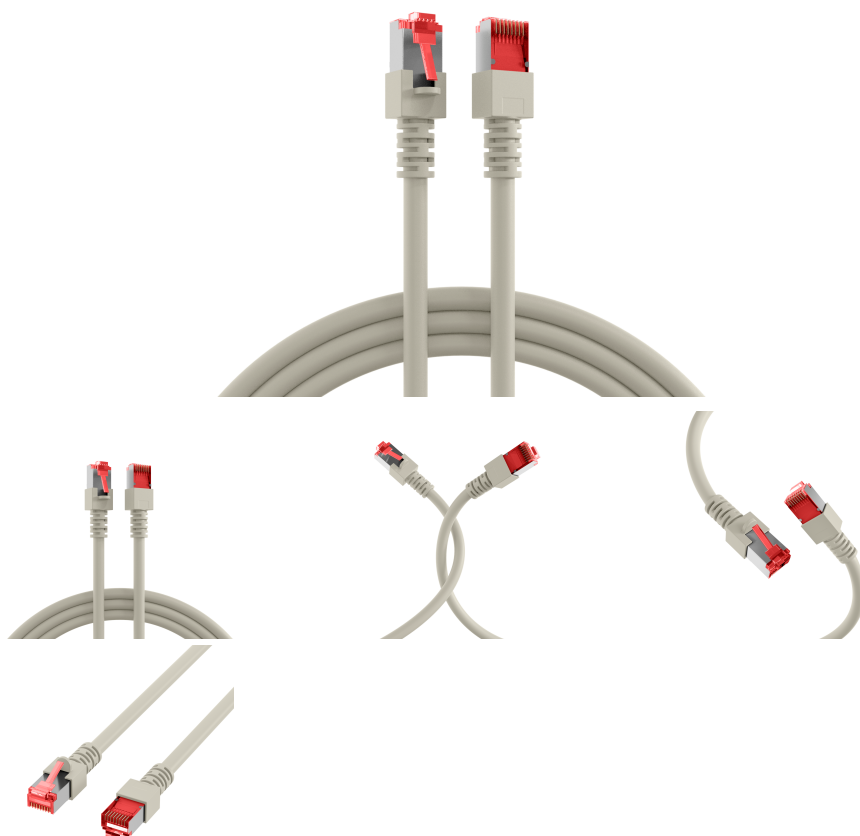

DATENBLATT

RJ45 Patchkabel Cat.6 S/FTP LSZH grau 7,5m

Beschreibung

RJ45 Patchkabel Cat.6 S/FTP LSZH

Das Cat.6 Patchkabel erfüllt die Anforderungen für 5Gbit Ethernet und besitzt vergoldete Kontakte.

Technische Produkteigenschaften

- Cat.6
- S/FTP Kabel mit AWG27/7
- Mantelmaterial aus halogenfreiem LSZH
- Brandschutz: flammwidrig, halogenfrei, raucharm
- Steckverbindung: RJ45 auf RJ45
- Mit Rasthebelschutz
- Besitzt vergoldete Kontakte

Dieses Datenblatt wurde maschinell am 09-09-2024 erzeugt. Technische Änderungen vorbehalten.

DATENBLATT

RJ45 Patchkabel Cat.6 S/FTP LSZH grau 7,5m

Der Mantel des geschirmten Patchkabels besteht aus halogenfreiem LSZH Material und hat einen Längenaufdruck auf der Tülle. Zusätzlich bietet das Kabel die Möglichkeit zur Stromversorgung durch PoE nach IEEE802.3af, PoE+ nach IEEE802.3at und 4PPoE nach IEEE802.3bt.

Allgemeine Daten	
Geeignet für Schutzart (IP)	IP20
AWG-Querschnitt	27/7
Ausführung flammwidrig	Ja
Ausführung	Geschirmt
Mantelmaterial	LSZH
Längenaufdruck	Ja

General data	
Knickschutztülle	angespritzt
Kabeltyp	S/FTP
Pinbelegung	1:1
Rasthebelschutz	Ja
Farbe der Knickschutztülle	grau
Kontakte	Vergoldet
Belegung	nach TIA/EIA 568B
Steckertyp	RJ45 Standard
Einsatzgebiet	Industrial Ethernet
Mantel-Farbe	grau
Halogenfrei	Ja
Kategorie	6