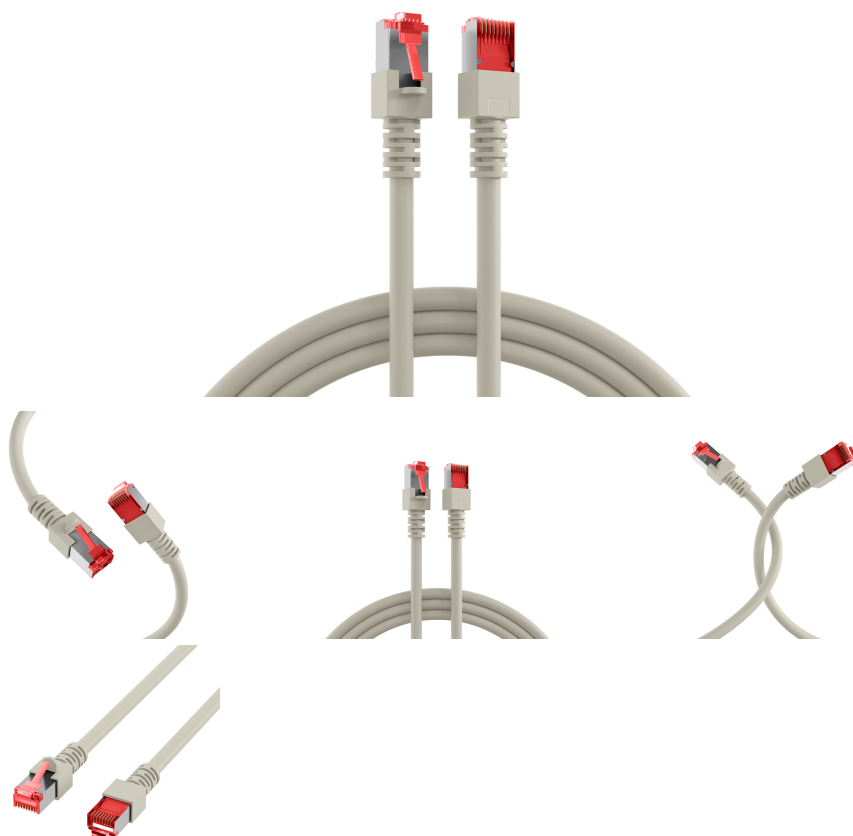

### Beschreibung

RJ45 Patchkabel Cat.6 S/FTP LSZH

Das Cat.6 Patchkabel erfüllt die Anforderungen für 5Gbit Ethernet und besitzt vergoldete Kontakte.

Technische Produkteigenschaften

- Cat.6
- S/FTP Kabel mit AWG27/7
- Mantelmaterial aus halogenfreiem LSZH
- Brandschutz: flammwidrig, halogenfrei, raucharm
- Steckverbindung: RJ45 auf RJ45
- Mit Rasthebelschutz
- Besitzt vergoldete Kontakte

## RJ45 Patchkabel Cat.6 S/FTP LSZH grau 7,5m

Der Mantel des geschirmten Patchkabels besteht aus halogenfreiem LSZH Material und hat einen Längenaufdruck auf der Tülle. Zusätzlich bietet das Kabel die Möglichkeit zur Stromversorgung durch PoE nach IEEE802.3af, PoE+ nach IEEE802.3at und 4PPoE nach IEEE802.3bt.