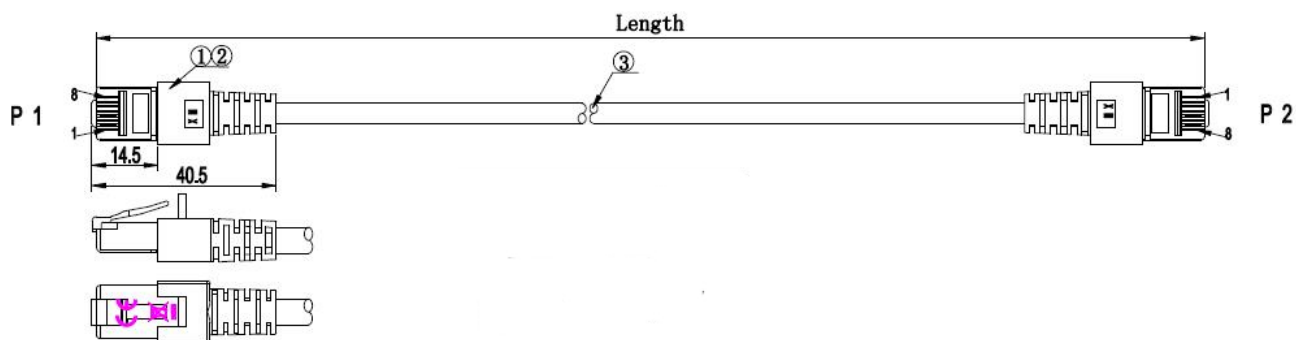

Verfügbare Varianten

ArtNr.	Bezeichnung	Länge	Längentoleranz
K5510.0,15	RJ45 Patchkabel Cat.6 S/FTP LSZH grau 0,15m	0,15 m	±5 %
K5510.0,25	RJ45 Patchkabel Cat.6 S/FTP LSZH grau 0,25m	0,25 m	±5 %
K5510.0,5	RJ45 Patchkabel Cat.6 S/FTP LSZH grau 0,5m	0,5 m	±5 %
K5510.0,75	RJ45 Patchkabel Cat.6 S/FTP LSZH grau 0,75m	0,75 m	±5 %
K5510.1	RJ45 Patchkabel Cat.6 S/FTP LSZH,grau 1m	1,0 m	±5 %
K5510.1,5	RJ45 Patchkabel Cat.6 S/FTP LSZH grau 1,5m	1,5 m	±5 %
K5510.2	RJ45 Patchkabel Cat.6 S/FTP LSZH grau 2m	2,0 m	±5 %
K5510.3	RJ45 Patchkabel Cat.6 S/FTP LSZH grau 3m	3,0 m	±5 %
K5510.5	RJ45 Patchkabel Cat.6 S/FTP LSZH grau 5m	5,0 m	±5 %
K5510.7,5	RJ45 Patchkabel Cat.6 S/FTP LSZH grau 7,5m	7,5 m	±5 %
K5510.10	RJ45 Patchkabel Cat.6 S/FTP LSZH grau 10m	10,0 m	±5 %
K5510.15	RJ45 Patchkabel Cat.6 S/FTP LSZH grau 15m	15,0 m	±5 %
K5510.20	RJ45 Patchkabel Cat.6 S/FTP LSZH grau 20m	20,0 m	±5 %
K5510.25	RJ45 Patchkabel Cat.6 S/FTP LSZH grau 25m	25,0 m	±5 %
K5510.30	RJ45 Patchkabel Cat.6 S/FTP LSZH grau 30m	30,0 m	±5 %
K5510.40	RJ45 Patchkabel Cat.6 S/FTP LSZH grau 40m	40,0 m	±5 %
K5510.50	RJ45 Patchkabel Cat.6 S/FTP LSZH grau 50m	50,0 m	±5 %

Zeichnungen

Dieses Datenblatt wurde maschinell am 09-09-2024 erzeugt. Technische Änderungen vorbehalten.

DATENBLATT

RJ45 Patchkabel Cat.6 S/FTP LSZH grau 7,5m

0,15m / 0,25m

Dieses Datenblatt wurde maschinell am 09-09-2024 erzeugt. Technische Änderungen vorbehalten.