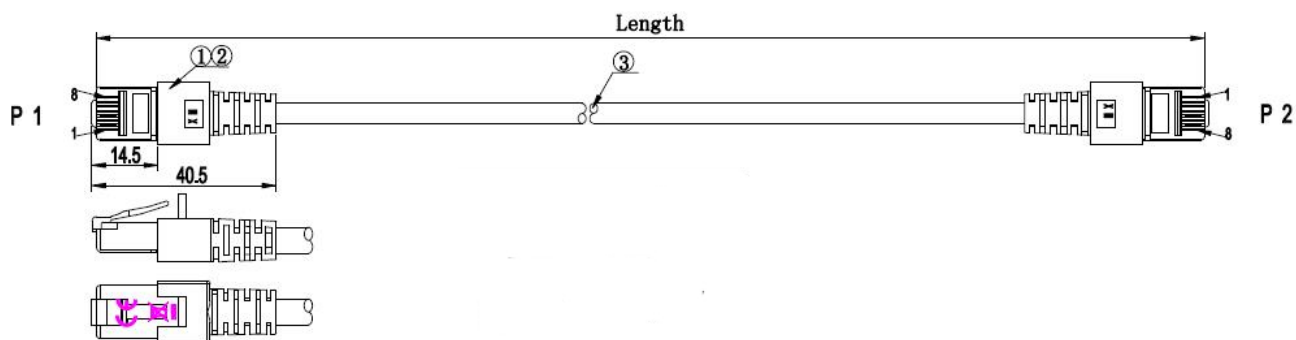

DATENBLATT

RJ45 Patchkabel Cat.6 S/FTP LSZH grau 7,5m

0,15m / 0,25m

Dieses Datenblatt wurde maschinell am 24-02-2025 erzeugt. Technische Änderungen vorbehalten.