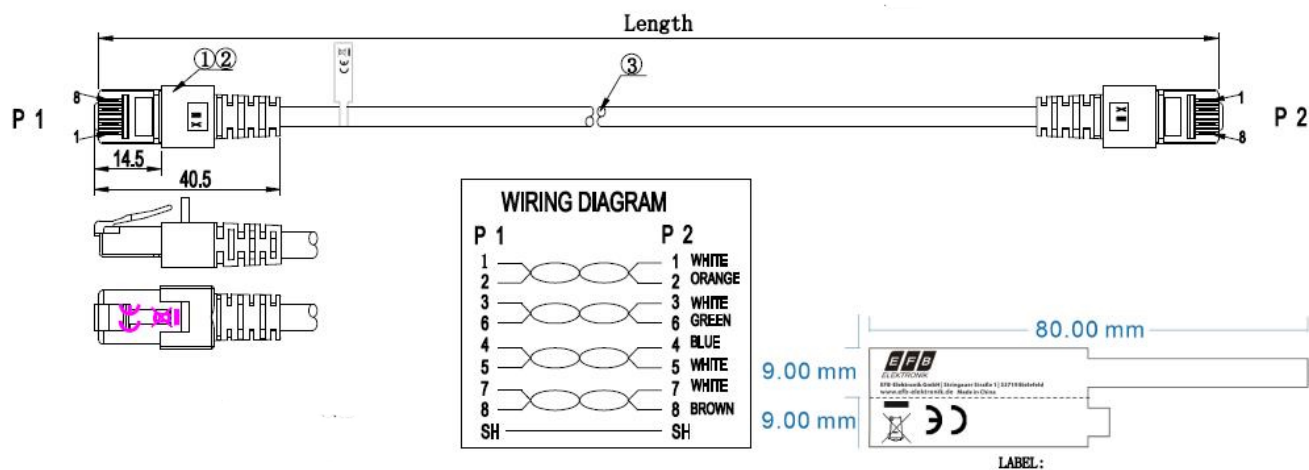

Verfügbare Varianten

ArtNr.	Bezeichnung	Länge	Längentoleranz
K5510.0,15	RJ45 Patchkabel Cat.6 S/FTP LSZH grau 0,15m	0,15 m	±5 %
K5510.0,25	RJ45 Patchkabel Cat.6 S/FTP LSZH grau 0,25m	0,25 m	±5 %
K5510.0,5	RJ45 Patchkabel Cat.6 S/FTP LSZH grau 0,5m	0,5 m	±5 %
K5510.0,75	RJ45 Patchkabel Cat.6 S/FTP LSZH grau 0,75m	0,75 m	±5 %
K5510.1	RJ45 Patchkabel Cat.6 S/FTP LSZH,grau 1m	1,0 m	±5 %
K5510.1,5	RJ45 Patchkabel Cat.6 S/FTP LSZH grau 1,5m	1,5 m	±5 %
K5510.2	RJ45 Patchkabel Cat.6 S/FTP LSZH grau 2m	2,0 m	±5 %
K5510.3	RJ45 Patchkabel Cat.6 S/FTP LSZH grau 3m	3,0 m	±5 %
K5510.5	RJ45 Patchkabel Cat.6 S/FTP LSZH grau 5m	5,0 m	±5 %
K5510.7,5	RJ45 Patchkabel Cat.6 S/FTP LSZH grau 7,5m	7,5 m	±5 %
K5510.10	RJ45 Patchkabel Cat.6 S/FTP LSZH grau 10m	10,0 m	±5 %
K5510.15	RJ45 Patchkabel Cat.6 S/FTP LSZH grau 15m	15,0 m	±5 %
K5510.20	RJ45 Patchkabel Cat.6 S/FTP LSZH grau 20m	20,0 m	±5 %
K5510.25	RJ45 Patchkabel Cat.6 S/FTP LSZH grau 25m	25,0 m	±5 %
K5510.30	RJ45 Patchkabel Cat.6 S/FTP LSZH grau 30m	30,0 m	±5 %
K5510.40	RJ45 Patchkabel Cat.6 S/FTP LSZH grau 40m	40,0 m	±5 %
K5510.50	RJ45 Patchkabel Cat.6 S/FTP LSZH grau 50m	50,0 m	±5 %

Zeichnungen

Dieses Datenblatt wurde maschinell am 09-09-2024 erzeugt. Technische Änderungen vorbehalten.

DATENBLATT

RJ45 Patchkabel Cat.6 S/FTP LSZH grau 7,5m

0,15m / 0,25m

Dieses Datenblatt wurde maschinell am 09-09-2024 erzeugt. Technische Änderungen vorbehalten.