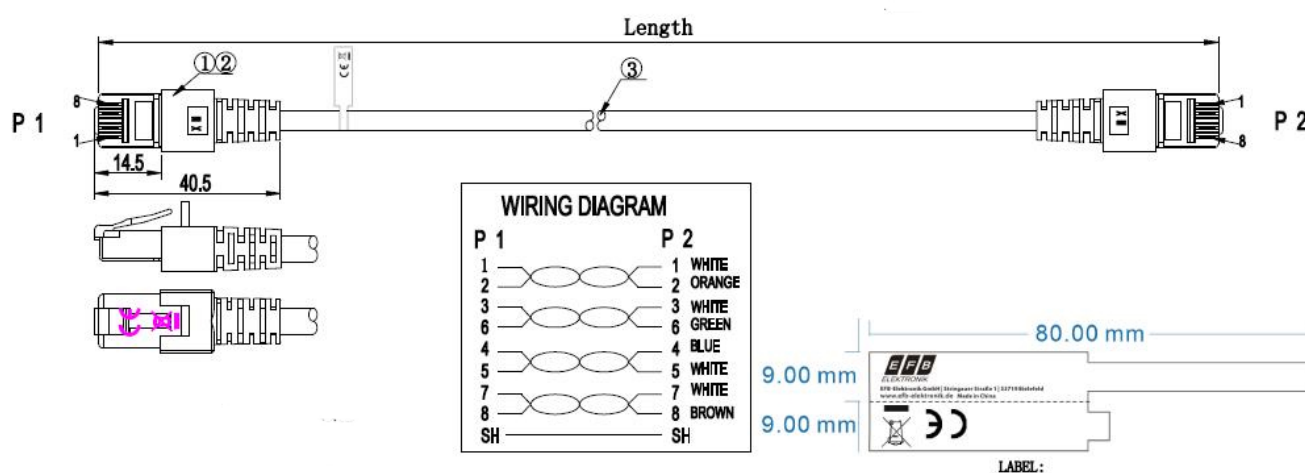

DATENBLATT

RJ45 Patchkabel Cat.6 S/FTP LSZH gelb 2m

Standards, approvals, certifications

Verkabelungsstandard	EN50173
Ölbeständig nach EN 60811-2-1	Nein
Steckverbinder	IEC 60603-7-5

Verfügbare Varianten

ArtNr.	Bezeichnung	Länge	Längentoleranz
K5511.0,15	RJ45 Patchkabel Cat.6 S/FTP LSZH gelb 0,15m	0,15 m	±5 %
K5511.0,25	RJ45 Patchkabel Cat.6 S/FTP LSZH gelb 0,25m	0,25 m	±5 %
K5511.0,5	RJ45 Patchkabel Cat.6 S/FTP LSZH gelb 0,5m	0,5 m	±5 %
K5511.1	RJ45 Patchkabel Cat.6 S/FTP LSZH gelb 1m	1,0 m	±5 %
K5511.1,5	RJ45 Patchkabel Cat.6 S/FTP LSZH gelb 1,5m	1,5 m	±5 %
K5511.2	RJ45 Patchkabel Cat.6 S/FTP LSZH gelb 2m	2,0 m	±5 %
K5511.3	RJ45 Patchkabel Cat.6 S/FTP LSZH gelb 3m	3,0 m	±5 %
K5511.5	RJ45 Patchkabel Cat.6 S/FTP LSZH gelb 5m	5,0 m	±5 %
K5511.7,5	RJ45 Patchkabel Cat.6 S/FTP LSZH gelb 7,5m	7,5 m	±5 %
K5511.10	RJ45 Patchkabel Cat.6 S/FTP LSZH gelb 10m	10,0 m	±5 %
K5511.15	RJ45 Patchkabel Cat.6 S/FTP LSZH gelb 15m	15,0 m	±5 %
K5511.20	RJ45 Patchkabel Cat.6 S/FTP LSZH gelb 20m	20,0 m	±5 %
K5511.25	RJ45 Patchkabel Cat.6 S/FTP LSZH gelb 25m	25,0 m	±5 %
K5511.30	RJ45 Patchkabel Cat.6 S/FTP LSZH gelb 30m	30,0 m	±5 %
K5511.40	RJ45 Patchkabel Cat.6 S/FTP LSZH gelb 40m	40,0 m	±5 %
K5511.50	RJ45 Patchkabel Cat.6 S/FTP LSZH gelb 50m	50,0 m	±5 %

Zeichnungen

Dieses Datenblatt wurde maschinell am 09-09-2024 erzeugt. Technische Änderungen vorbehalten.

DATENBLATT

RJ45 Patchkabel Cat.6 S/FTP LSZH gelb 2m

0,15m / 0,25m

Dieses Datenblatt wurde maschinell am 09-09-2024 erzeugt. Technische Änderungen vorbehalten.