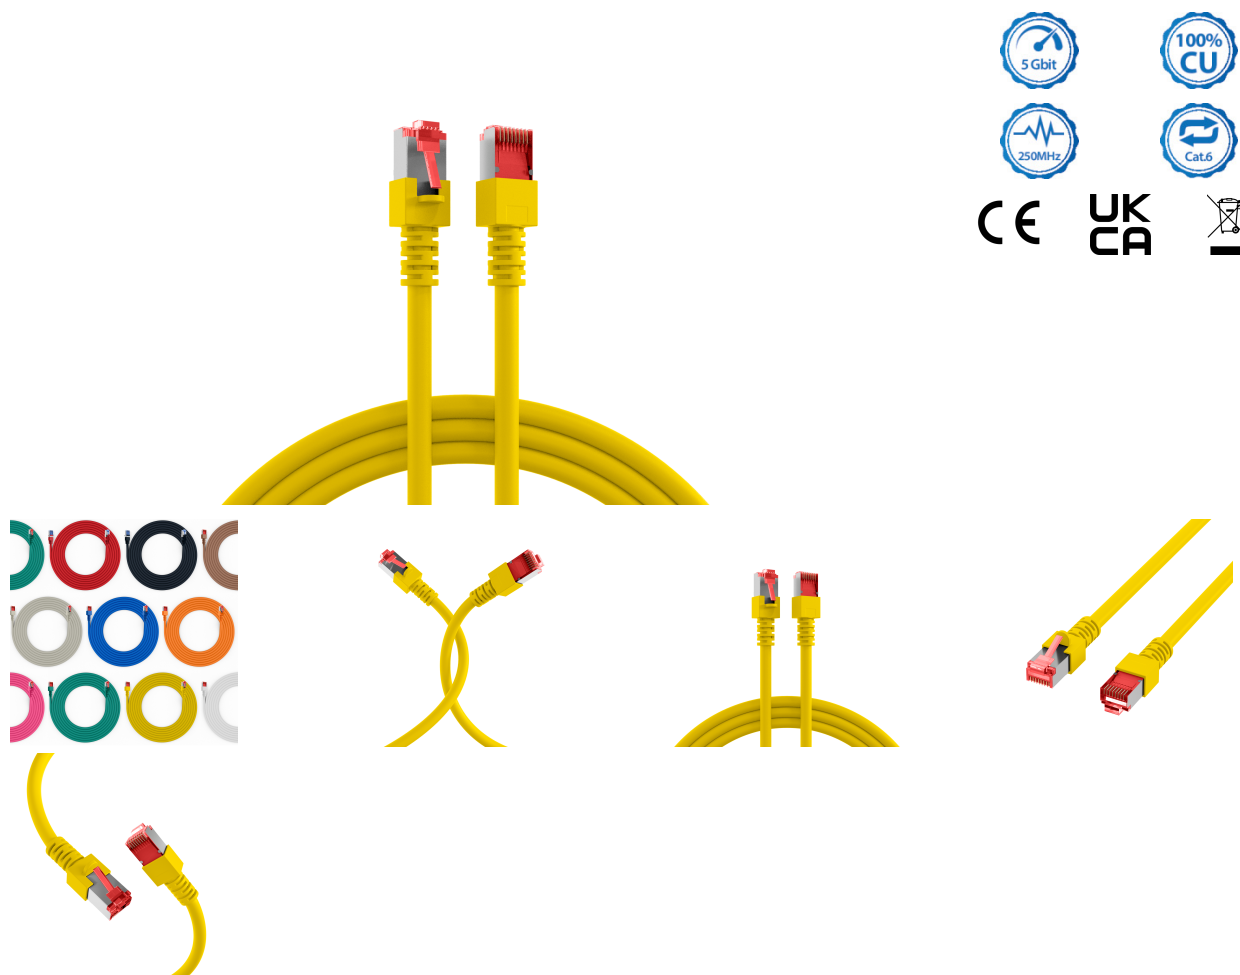

DATENBLATT

RJ45 Patchkabel Cat.6 S/FTP LSZH gelb 2m

Beschreibung

RJ45 Patchkabel Cat.6 S/FTP LSZH

Das Cat.6 Patchkabel hat vergoldete Kontakte und erfüllt die Anforderungen für 5Gbit Ethernet.

Technische Produkteigenschaften

- Cat.6
- S/FTP Kabel mit AWG27/7
- Mantelmaterial aus halogenfreiem LSZH
- Brandschutz: flammwidrig, halogenfrei, raucharm
- Steckverbindung: RJ45 auf RJ45
- Mit Rasthebelschutz
- Besitzt vergoldete Kontakte

Dieses Datenblatt wurde maschinell am 09-09-2024 erzeugt. Technische Änderungen vorbehalten.

DATENBLATT

RJ45 Patchkabel Cat.6 S/FTP LSZH gelb 2m

Der Mantel des geschirmten Patchkabels besteht aus halogenfreiem LSZH Material und besitzt einen Längenaufdruck auf der Tülle. Weiterhin bietet das Kabel die Option zur Stromversorgung durch PoE nach IEEE802.3af, PoE+ nach IEEE802.3at und 4PPoE nach IEEE802.3bt.

Allgemeine Daten	
Geeignet für Schutzart (IP)	IP20
AWG-Querschnitt	27/7
Ausführung flammwidrig	Ja
Ausführung	Geschirmt
Mantelmaterial	LSZH
Längenaufdruck	Ja

General data	
Kabeltyp	S/FTP
Pinbelegung	1:1
Rasthebelschutz	Ja
Mantel-Farbe	gelb
Kontakte	Vergoldet
Belegung	nach TIA/EIA 568B
Farbe der Knickschutztülle	gelb
Steckertyp	RJ45 Standard
Einsatzgebiet	Industrial Ethernet
Knickschutztülle	angespritzt
Halogenfrei	Ja
Kategorie	6