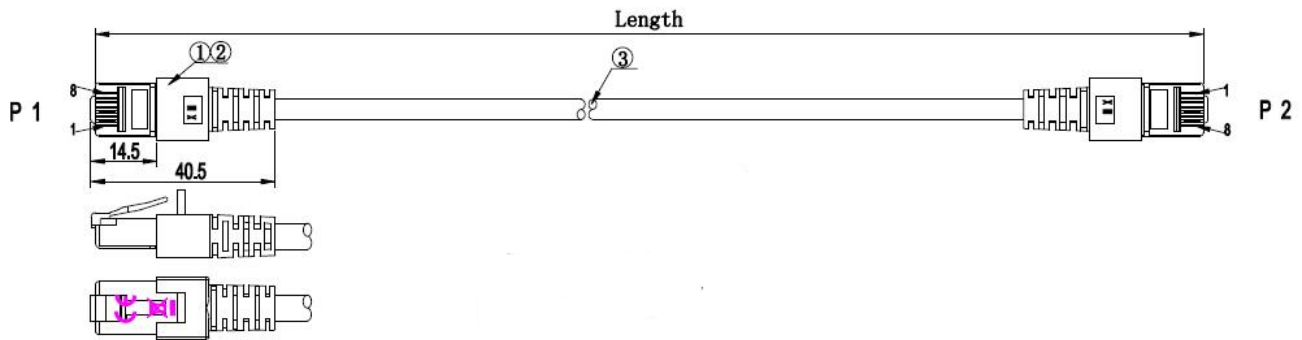

DATENBLATT

RJ45 Patchkabel Cat.6 S/FTP LSZH gelb 2m

Standards, approvals, certifications

Verkabelungsstandard	EN50173
Ölbeständig nach EN 60811-2-1	Nein
Steckverbinder	IEC 60603-7-5

Verfügbare Varianten

ArtNr.	Bezeichnung	Länge	Längentoleranz
K5511.0,15	RJ45 Patchkabel Cat.6 S/FTP LSZH gelb 0,15m	0,15 m	±5 %
K5511.0,25	RJ45 Patchkabel Cat.6 S/FTP LSZH gelb 0,25m	0,25 m	±5 %
K5511.0,5	RJ45 Patchkabel Cat.6 S/FTP LSZH gelb 0,5m	0,5 m	±5 %
K5511.1	RJ45 Patchkabel Cat.6 S/FTP LSZH gelb 1m	1,0 m	±5 %
K5511.1,5	RJ45 Patchkabel Cat.6 S/FTP LSZH gelb 1,5m	1,5 m	±5 %
K5511.2	RJ45 Patchkabel Cat.6 S/FTP LSZH gelb 2m	2,0 m	±5 %
K5511.3	RJ45 Patchkabel Cat.6 S/FTP LSZH gelb 3m	3,0 m	±5 %
K5511.5	RJ45 Patchkabel Cat.6 S/FTP LSZH gelb 5m	5,0 m	±5 %
K5511.7,5	RJ45 Patchkabel Cat.6 S/FTP LSZH gelb 7,5m	7,5 m	±5 %
K5511.10	RJ45 Patchkabel Cat.6 S/FTP LSZH gelb 10m	10,0 m	±5 %
K5511.15	RJ45 Patchkabel Cat.6 S/FTP LSZH gelb 15m	15,0 m	±5 %
K5511.20	RJ45 Patchkabel Cat.6 S/FTP LSZH gelb 20m	20,0 m	±5 %
K5511.25	RJ45 Patchkabel Cat.6 S/FTP LSZH gelb 25m	25,0 m	±5 %
K5511.30	RJ45 Patchkabel Cat.6 S/FTP LSZH gelb 30m	30,0 m	±5 %
K5511.40	RJ45 Patchkabel Cat.6 S/FTP LSZH gelb 40m	40,0 m	±5 %
K5511.50	RJ45 Patchkabel Cat.6 S/FTP LSZH gelb 50m	50,0 m	±5 %

Zeichnungen

Dieses Datenblatt wurde maschinell am 09-09-2024 erzeugt. Technische Änderungen vorbehalten.

DATENBLATT

RJ45 Patchkabel Cat.6 S/FTP LSZH gelb 2m

0,15m / 0,25m

Dieses Datenblatt wurde maschinell am 09-09-2024 erzeugt. Technische Änderungen vorbehalten.