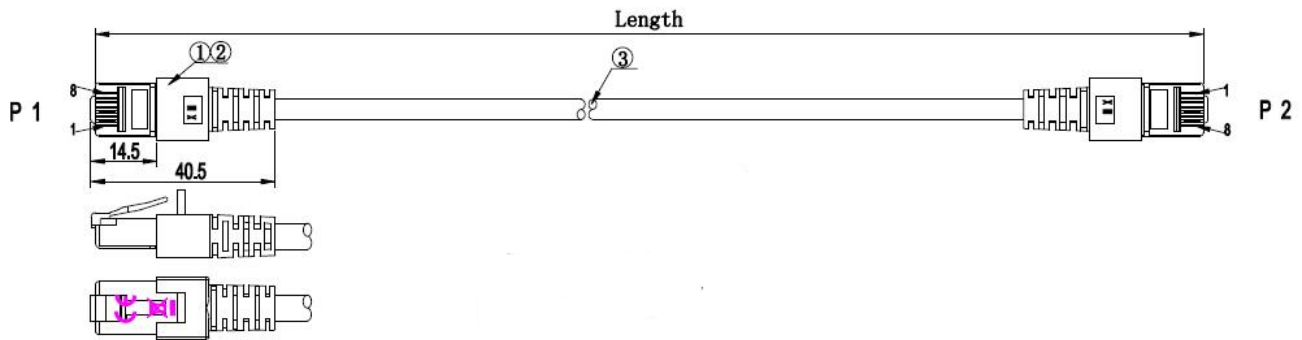

DATENBLATT

RJ45 Patchkabel Cat.6 S/FTP LSZH gelb 3m

Standards, approvals, certifications

Verkabelungsstandard	EN50173
Ölbeständig nach EN 60811-2-1	Nein
Steckverbinder	IEC 60603-7-5

Verfügbare Varianten

ArtNr.	Bezeichnung	Länge	Längentoleranz
K5511.0,15	RJ45 Patchkabel Cat.6 S/FTP LSZH gelb 0,15m	0,15 m	±5 %
K5511.0,25	RJ45 Patchkabel Cat.6 S/FTP LSZH gelb 0,25m	0,25 m	±5 %
K5511.0,5	RJ45 Patchkabel Cat.6 S/FTP LSZH gelb 0,5m	0,5 m	±5 %
K5511.1	RJ45 Patchkabel Cat.6 S/FTP LSZH gelb 1m	1,0 m	±5 %
K5511.1,5	RJ45 Patchkabel Cat.6 S/FTP LSZH gelb 1,5m	1,5 m	±5 %
K5511.2	RJ45 Patchkabel Cat.6 S/FTP LSZH gelb 2m	2,0 m	±5 %
K5511.3	RJ45 Patchkabel Cat.6 S/FTP LSZH gelb 3m	3,0 m	±5 %
K5511.5	RJ45 Patchkabel Cat.6 S/FTP LSZH gelb 5m	5,0 m	±5 %
K5511.7,5	RJ45 Patchkabel Cat.6 S/FTP LSZH gelb 7,5m	7,5 m	±5 %
K5511.10	RJ45 Patchkabel Cat.6 S/FTP LSZH gelb 10m	10,0 m	±5 %
K5511.15	RJ45 Patchkabel Cat.6 S/FTP LSZH gelb 15m	15,0 m	±5 %
K5511.20	RJ45 Patchkabel Cat.6 S/FTP LSZH gelb 20m	20,0 m	±5 %
K5511.25	RJ45 Patchkabel Cat.6 S/FTP LSZH gelb 25m	25,0 m	±5 %
K5511.30	RJ45 Patchkabel Cat.6 S/FTP LSZH gelb 30m	30,0 m	±5 %
K5511.40	RJ45 Patchkabel Cat.6 S/FTP LSZH gelb 40m	40,0 m	±5 %
K5511.50	RJ45 Patchkabel Cat.6 S/FTP LSZH gelb 50m	50,0 m	±5 %

Zeichnungen

Dieses Datenblatt wurde maschinell am 09-09-2024 erzeugt. Technische Änderungen vorbehalten.

DATENBLATT

RJ45 Patchkabel Cat.6 S/FTP LSZH gelb 3m

0,15m / 0,25m

Dieses Datenblatt wurde maschinell am 09-09-2024 erzeugt. Technische Änderungen vorbehalten.