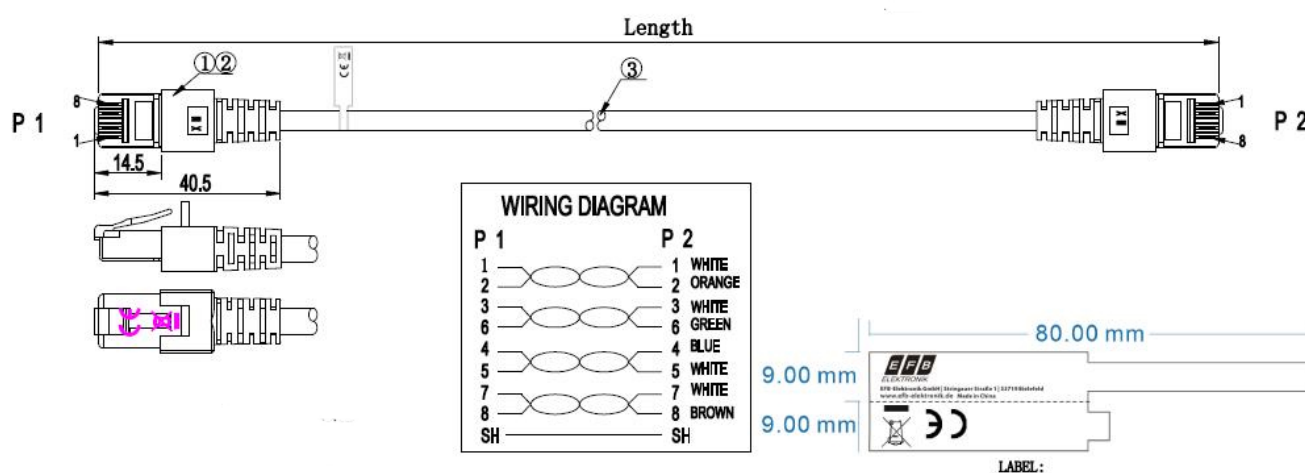

DATENBLATT

RJ45 Patchkabel Cat.6 S/FTP LSZH gelb 3m

Standards, approvals, certifications

Verkabelungsstandard	EN50173
Ölbeständig nach EN 60811-2-1	Nein
Steckverbinder	IEC 60603-7-5

Verfügbare Varianten

ArtNr.	Bezeichnung	Länge	Längentoleranz
K5511.0,15	RJ45 Patchkabel Cat.6 S/FTP LSZH gelb 0,15m	0,15 m	±5 %
K5511.0,25	RJ45 Patchkabel Cat.6 S/FTP LSZH gelb 0,25m	0,25 m	±5 %
K5511.0,5	RJ45 Patchkabel Cat.6 S/FTP LSZH gelb 0,5m	0,5 m	±5 %
K5511.1	RJ45 Patchkabel Cat.6 S/FTP LSZH gelb 1m	1,0 m	±5 %
K5511.1,5	RJ45 Patchkabel Cat.6 S/FTP LSZH gelb 1,5m	1,5 m	±5 %
K5511.2	RJ45 Patchkabel Cat.6 S/FTP LSZH gelb 2m	2,0 m	±5 %
K5511.3	RJ45 Patchkabel Cat.6 S/FTP LSZH gelb 3m	3,0 m	±5 %
K5511.5	RJ45 Patchkabel Cat.6 S/FTP LSZH gelb 5m	5,0 m	±5 %
K5511.7,5	RJ45 Patchkabel Cat.6 S/FTP LSZH gelb 7,5m	7,5 m	±5 %
K5511.10	RJ45 Patchkabel Cat.6 S/FTP LSZH gelb 10m	10,0 m	±5 %
K5511.15	RJ45 Patchkabel Cat.6 S/FTP LSZH gelb 15m	15,0 m	±5 %
K5511.20	RJ45 Patchkabel Cat.6 S/FTP LSZH gelb 20m	20,0 m	±5 %
K5511.25	RJ45 Patchkabel Cat.6 S/FTP LSZH gelb 25m	25,0 m	±5 %
K5511.30	RJ45 Patchkabel Cat.6 S/FTP LSZH gelb 30m	30,0 m	±5 %
K5511.40	RJ45 Patchkabel Cat.6 S/FTP LSZH gelb 40m	40,0 m	±5 %
K5511.50	RJ45 Patchkabel Cat.6 S/FTP LSZH gelb 50m	50,0 m	±5 %

Zeichnungen

Dieses Datenblatt wurde maschinell am 09-09-2024 erzeugt. Technische Änderungen vorbehalten.

DATENBLATT

RJ45 Patchkabel Cat.6 S/FTP LSZH gelb 3m

0,15m / 0,25m

Dieses Datenblatt wurde maschinell am 09-09-2024 erzeugt. Technische Änderungen vorbehalten.