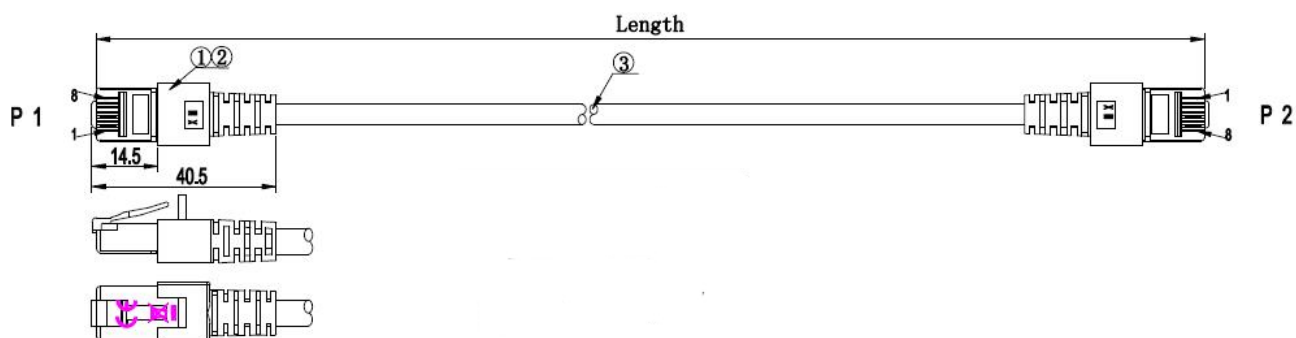

DATENBLATT

RJ45 Patchkabel Cat.6 S/FTP LSZH gelb 5m

Standards, approvals, certifications

Verkabelungsstandard	EN50173
Ölbeständig nach EN 60811-2-1	Nein
Steckverbinder	IEC 60603-7-5

Verfügbare Varianten

ArtNr.	Bezeichnung	Länge	Längentoleranz
K5511.0,15	RJ45 Patchkabel Cat.6 S/FTP LSZH gelb 0,15m	0,15 m	±5 %
K5511.0,25	RJ45 Patchkabel Cat.6 S/FTP LSZH gelb 0,25m	0,25 m	±5 %
K5511.0,5	RJ45 Patchkabel Cat.6 S/FTP LSZH gelb 0,5m	0,5 m	±5 %
K5511.1	RJ45 Patchkabel Cat.6 S/FTP LSZH gelb 1m	1,0 m	±5 %
K5511.1,5	RJ45 Patchkabel Cat.6 S/FTP LSZH gelb 1,5m	1,5 m	±5 %
K5511.2	RJ45 Patchkabel Cat.6 S/FTP LSZH gelb 2m	2,0 m	±5 %
K5511.3	RJ45 Patchkabel Cat.6 S/FTP LSZH gelb 3m	3,0 m	±5 %
K5511.5	RJ45 Patchkabel Cat.6 S/FTP LSZH gelb 5m	5,0 m	±5 %
K5511.7,5	RJ45 Patchkabel Cat.6 S/FTP LSZH gelb 7,5m	7,5 m	±5 %
K5511.10	RJ45 Patchkabel Cat.6 S/FTP LSZH gelb 10m	10,0 m	±5 %
K5511.15	RJ45 Patchkabel Cat.6 S/FTP LSZH gelb 15m	15,0 m	±5 %
K5511.20	RJ45 Patchkabel Cat.6 S/FTP LSZH gelb 20m	20,0 m	±5 %
K5511.25	RJ45 Patchkabel Cat.6 S/FTP LSZH gelb 25m	25,0 m	±5 %
K5511.30	RJ45 Patchkabel Cat.6 S/FTP LSZH gelb 30m	30,0 m	±5 %
K5511.40	RJ45 Patchkabel Cat.6 S/FTP LSZH gelb 40m	40,0 m	±5 %
K5511.50	RJ45 Patchkabel Cat.6 S/FTP LSZH gelb 50m	50,0 m	±5 %

Zeichnungen

Dieses Datenblatt wurde maschinell am 09-09-2024 erzeugt. Technische Änderungen vorbehalten.

DATENBLATT

RJ45 Patchkabel Cat.6 S/FTP LSZH gelb 5m

0,15m / 0,25m

Dieses Datenblatt wurde maschinell am 09-09-2024 erzeugt. Technische Änderungen vorbehalten.