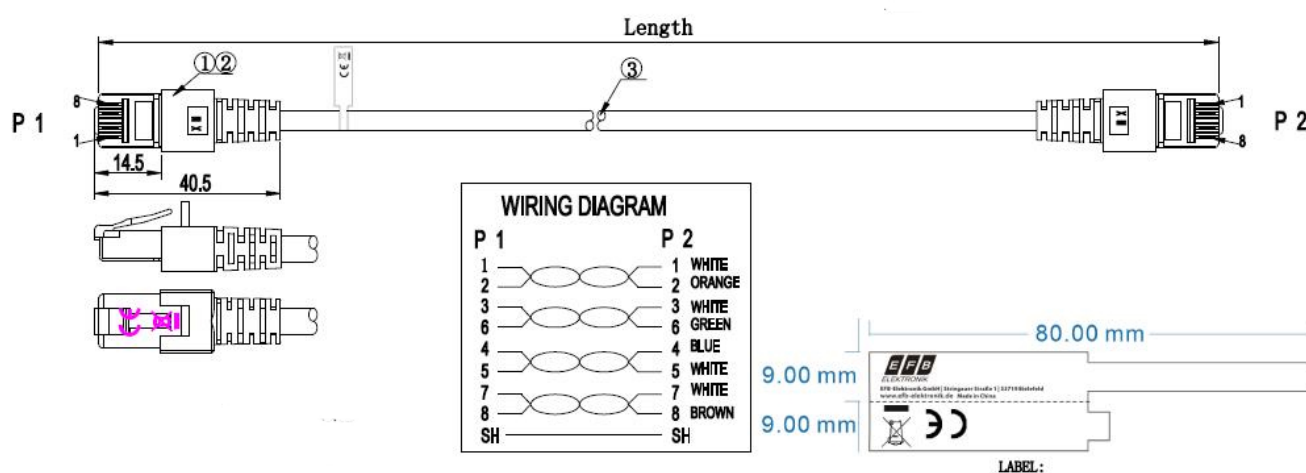

DATENBLATT

RJ45 Patchkabel Cat.6 S/FTP LSZH gelb 5m

Standards, approvals, certifications

Verkabelungsstandard	EN50173
Ölbeständig nach EN 60811-2-1	Nein
Steckverbinder	IEC 60603-7-5

Verfügbare Varianten

ArtNr.	Bezeichnung	Länge	Längentoleranz
K5511.0,15	RJ45 Patchkabel Cat.6 S/FTP LSZH gelb 0,15m	0,15 m	±5 %
K5511.0,25	RJ45 Patchkabel Cat.6 S/FTP LSZH gelb 0,25m	0,25 m	±5 %
K5511.0,5	RJ45 Patchkabel Cat.6 S/FTP LSZH gelb 0,5m	0,5 m	±5 %
K5511.1	RJ45 Patchkabel Cat.6 S/FTP LSZH gelb 1m	1,0 m	±5 %
K5511.1,5	RJ45 Patchkabel Cat.6 S/FTP LSZH gelb 1,5m	1,5 m	±5 %
K5511.2	RJ45 Patchkabel Cat.6 S/FTP LSZH gelb 2m	2,0 m	±5 %
K5511.3	RJ45 Patchkabel Cat.6 S/FTP LSZH gelb 3m	3,0 m	±5 %
K5511.5	RJ45 Patchkabel Cat.6 S/FTP LSZH gelb 5m	5,0 m	±5 %
K5511.7,5	RJ45 Patchkabel Cat.6 S/FTP LSZH gelb 7,5m	7,5 m	±5 %
K5511.10	RJ45 Patchkabel Cat.6 S/FTP LSZH gelb 10m	10,0 m	±5 %
K5511.15	RJ45 Patchkabel Cat.6 S/FTP LSZH gelb 15m	15,0 m	±5 %
K5511.20	RJ45 Patchkabel Cat.6 S/FTP LSZH gelb 20m	20,0 m	±5 %
K5511.25	RJ45 Patchkabel Cat.6 S/FTP LSZH gelb 25m	25,0 m	±5 %
K5511.30	RJ45 Patchkabel Cat.6 S/FTP LSZH gelb 30m	30,0 m	±5 %
K5511.40	RJ45 Patchkabel Cat.6 S/FTP LSZH gelb 40m	40,0 m	±5 %
K5511.50	RJ45 Patchkabel Cat.6 S/FTP LSZH gelb 50m	50,0 m	±5 %

Zeichnungen

Dieses Datenblatt wurde maschinell am 09-09-2024 erzeugt. Technische Änderungen vorbehalten.

DATENBLATT

RJ45 Patchkabel Cat.6 S/FTP LSZH gelb 5m

0,15m / 0,25m

Dieses Datenblatt wurde maschinell am 09-09-2024 erzeugt. Technische Änderungen vorbehalten.