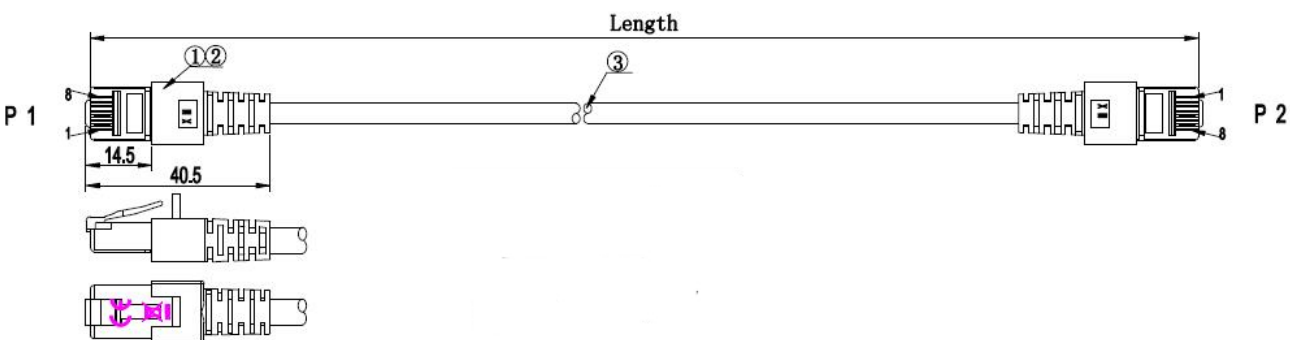

DATENBLATT

RJ45 Patchkabel Cat.6 S/FTP LSZH rot 1m

0,15m / 0,25m

Dieses Datenblatt wurde maschinell am 24-02-2025 erzeugt. Technische Änderungen vorbehalten.