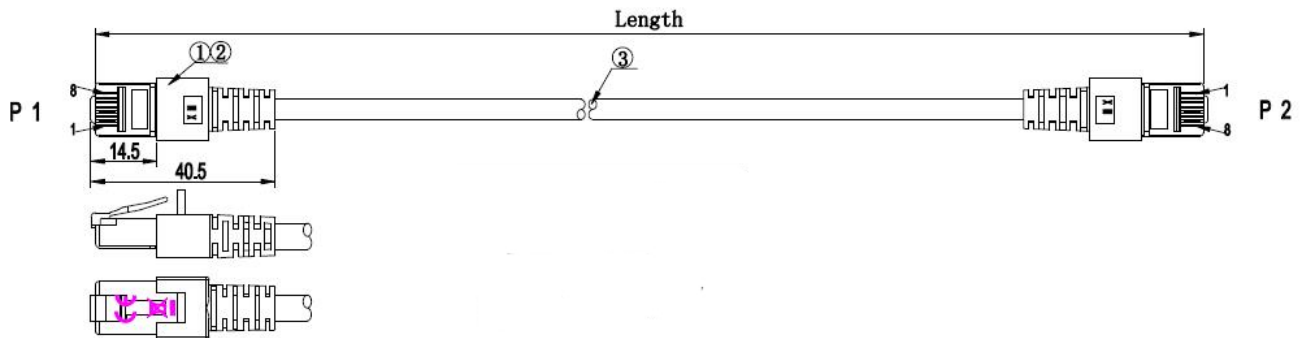

Zeichnungen

Dieses Datenblatt wurde maschinell am 09-09-2024 erzeugt. Technische Änderungen vorbehalten.

DATENBLATT

RJ45 Patchkabel Cat.6 S/FTP LSZH rot 1m

0,15m / 0,25m

Dieses Datenblatt wurde maschinell am 09-09-2024 erzeugt. Technische Änderungen vorbehalten.