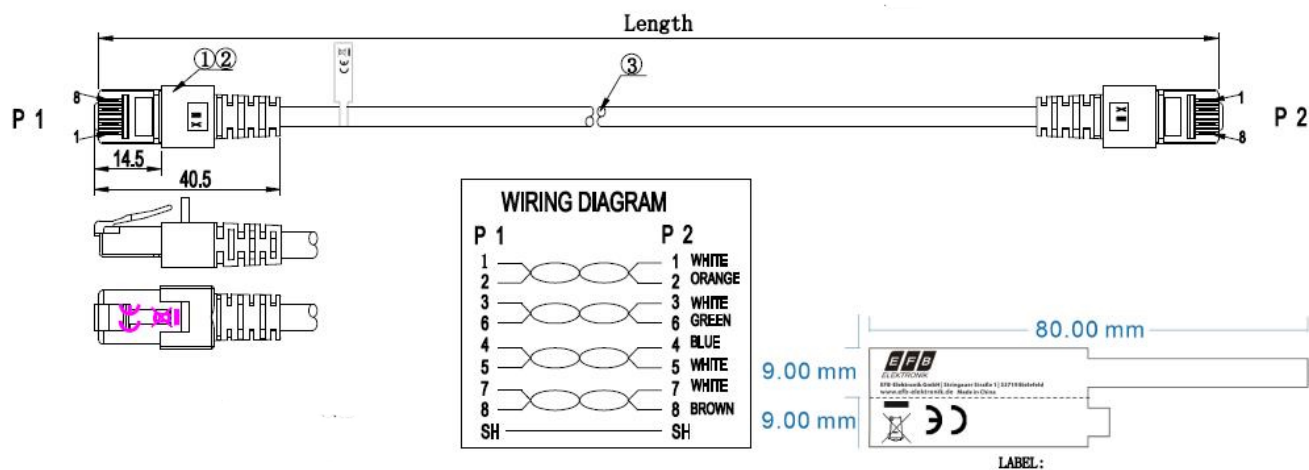

DATENBLATT

RJ45 Patchkabel Cat.6 S/FTP LSZH rot 1m

0,15m / 0,25m

Dieses Datenblatt wurde maschinell am 24-02-2025 erzeugt. Technische Änderungen vorbehalten.