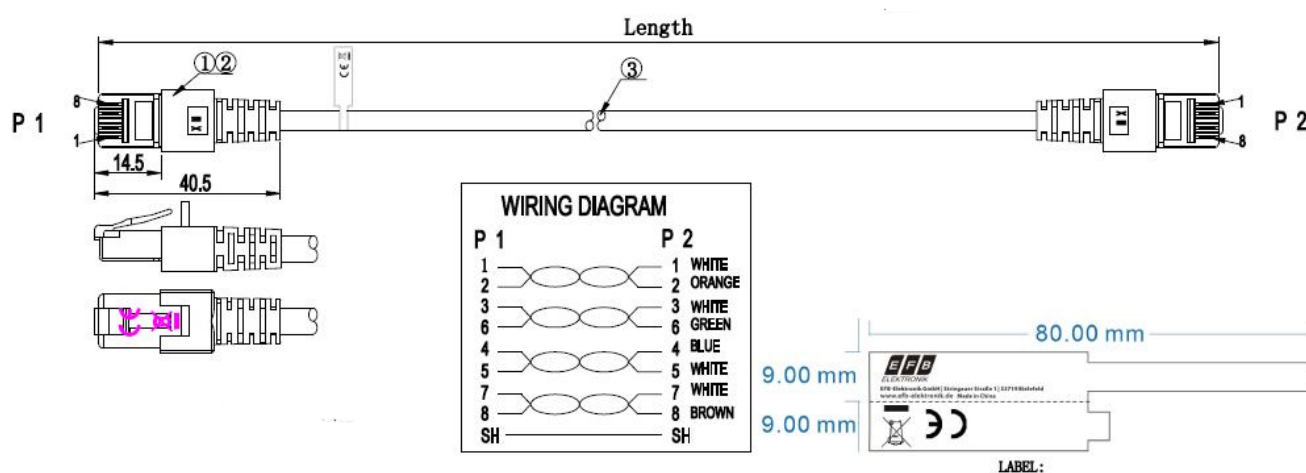

DATENBLATT

RJ45 Patchkabel Cat.6 S/FTP LSZH rot 1m

Standards, approvals, certifications

Verkabelungsstandard	EN50173
Ölbeständig nach EN 60811-2-1	Nein
Steckverbinder	IEC 60603-7-5

Verfügbare Varianten

ArtNr.	Bezeichnung	Länge	Längentoleranz
K5512.0,15	RJ45 Patchkabel Cat.6 S/FTP LSZH rot 0,15m	0,15 m	±5 %
K5512.0,25	RJ45 Patchkabel Cat.6 S/FTP LSZH rot 0,25m	0,25 m	±5 %
K5512.0,5	RJ45 Patchkabel Cat.6 S/FTP LSZH rot 0,5m	0,5 m	±5 %
K5512.1	RJ45 Patchkabel Cat.6 S/FTP LSZH rot 1m	1,0 m	±5 %
K5512.1,5	RJ45 Patchkabel Cat.6 S/FTP LSZH rot 1,5m	1,5 m	±5 %
K5512.2	RJ45 Patchkabel Cat.6 S/FTP LSZH rot 2m	2,0 m	±5 %
K5512.3	RJ45 Patchkabel Cat.6 S/FTP LSZH rot 3m	3,0 m	±5 %
K5512.5	RJ45 Patchkabel Cat.6 S/FTP LSZH rot 5m	5,0 m	±5 %
K5512.7,5	RJ45 Patchkabel Cat.6 S/FTP LSZH rot 7,5m	7,5 m	±5 %
K5512.10	RJ45 Patchkabel Cat.6 S/FTP LSZH rot 10m	10,0 m	±5 %
K5512.15	RJ45 Patchkabel Cat.6 S/FTP LSZH rot 15m	15,0 m	±5 %
K5512.20	RJ45 Patchkabel Cat.6 S/FTP LSZH rot 20m	20,0 m	±5 %
K5512.25	RJ45 Patchkabel Cat.6 S/FTP LSZH rot 25m	25,0 m	±5 %
K5512.30	RJ45 Patchkabel Cat.6 S/FTP LSZH rot 30m	30,0 m	±5 %
K5512.40	RJ45 Patchkabel Cat.6 S/FTP LSZH rot 40m	40,0 m	±5 %
K5512.50	RJ45 Patchkabel Cat.6 S/FTP LSZH rot 50m	50,0 m	±5 %

Zeichnungen

Dieses Datenblatt wurde maschinell am 09-09-2024 erzeugt. Technische Änderungen vorbehalten.

DATENBLATT

RJ45 Patchkabel Cat.6 S/FTP LSZH rot 1m

0,15m / 0,25m

Dieses Datenblatt wurde maschinell am 09-09-2024 erzeugt. Technische Änderungen vorbehalten.