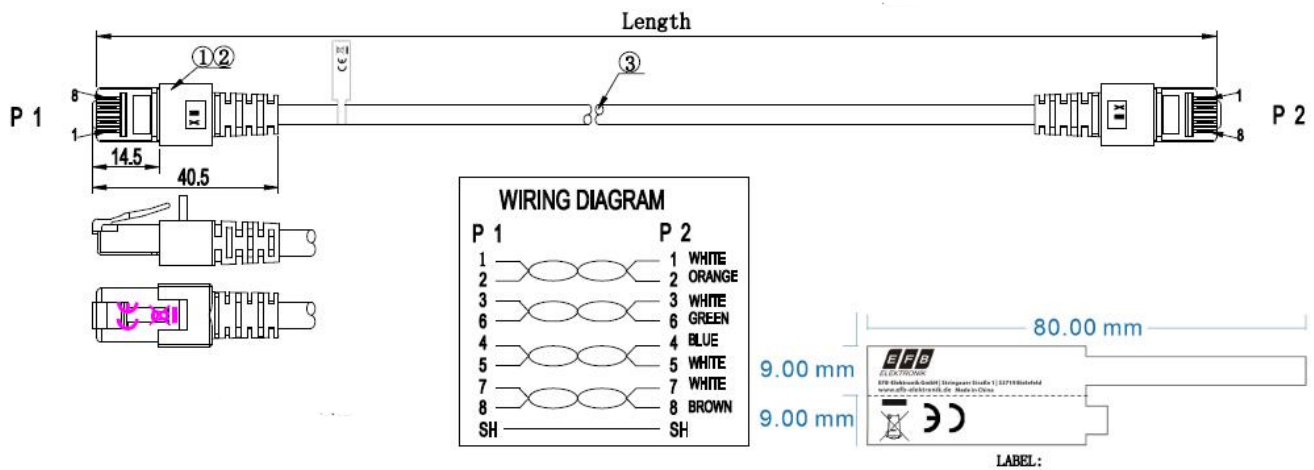

DATENBLATT

RJ45 Patchkabel Cat.6 S/FTP LSZH rot 1,5m

0,15m / 0,25m

Dieses Datenblatt wurde maschinell am 24-02-2025 erzeugt. Technische Änderungen vorbehalten.