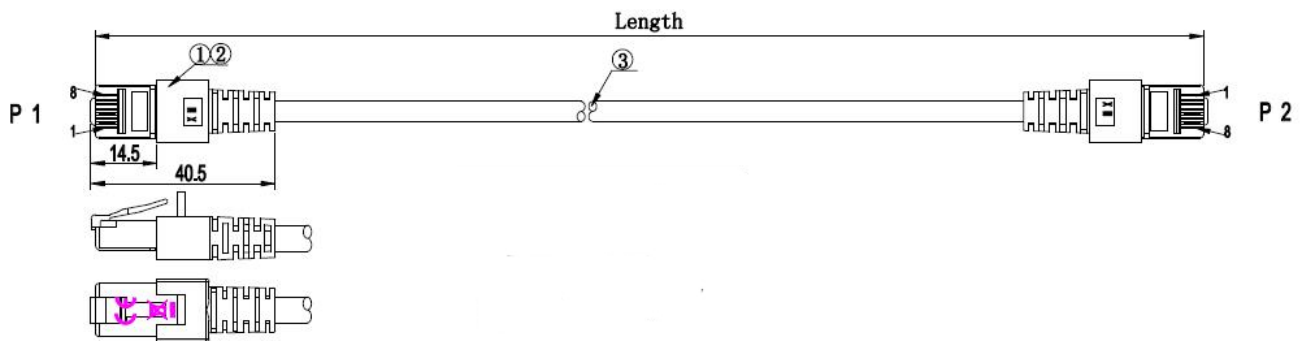

DATENBLATT

RJ45 Patchkabel Cat.6 S/FTP LSZH rot 1,5m

0,15m / 0,25m

Dieses Datenblatt wurde maschinell am 24-02-2025 erzeugt. Technische Änderungen vorbehalten.