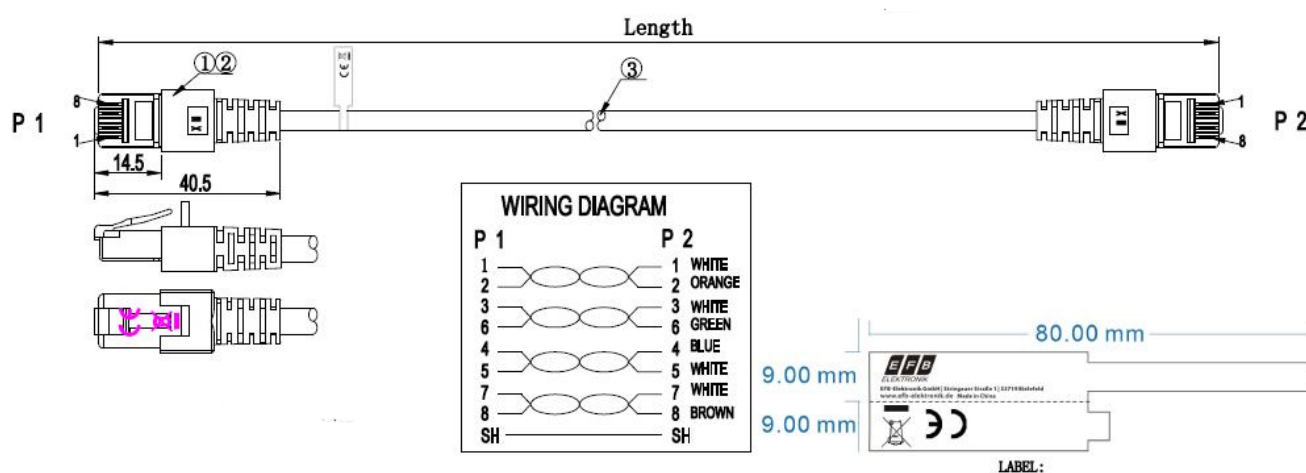

DATENBLATT

RJ45 Patchkabel Cat.6 S/FTP LSZH rot 2m

Standards, approvals, certifications

Verkabelungsstandard	EN50173
Ölbeständig nach EN 60811-2-1	Nein
Steckverbinder	IEC 60603-7-5

Verfügbare Varianten

ArtNr.	Bezeichnung	Länge	Längentoleranz
K5512.0,15	RJ45 Patchkabel Cat.6 S/FTP LSZH rot 0,15m	0,15 m	±5 %
K5512.0,25	RJ45 Patchkabel Cat.6 S/FTP LSZH rot 0,25m	0,25 m	±5 %
K5512.0,5	RJ45 Patchkabel Cat.6 S/FTP LSZH rot 0,5m	0,5 m	±5 %
K5512.1	RJ45 Patchkabel Cat.6 S/FTP LSZH rot 1m	1,0 m	±5 %
K5512.1,5	RJ45 Patchkabel Cat.6 S/FTP LSZH rot 1,5m	1,5 m	±5 %
K5512.2	RJ45 Patchkabel Cat.6 S/FTP LSZH rot 2m	2,0 m	±5 %
K5512.3	RJ45 Patchkabel Cat.6 S/FTP LSZH rot 3m	3,0 m	±5 %
K5512.5	RJ45 Patchkabel Cat.6 S/FTP LSZH rot 5m	5,0 m	±5 %
K5512.7,5	RJ45 Patchkabel Cat.6 S/FTP LSZH rot 7,5m	7,5 m	±5 %
K5512.10	RJ45 Patchkabel Cat.6 S/FTP LSZH rot 10m	10,0 m	±5 %
K5512.15	RJ45 Patchkabel Cat.6 S/FTP LSZH rot 15m	15,0 m	±5 %
K5512.20	RJ45 Patchkabel Cat.6 S/FTP LSZH rot 20m	20,0 m	±5 %
K5512.25	RJ45 Patchkabel Cat.6 S/FTP LSZH rot 25m	25,0 m	±5 %
K5512.30	RJ45 Patchkabel Cat.6 S/FTP LSZH rot 30m	30,0 m	±5 %
K5512.40	RJ45 Patchkabel Cat.6 S/FTP LSZH rot 40m	40,0 m	±5 %
K5512.50	RJ45 Patchkabel Cat.6 S/FTP LSZH rot 50m	50,0 m	±5 %

Zeichnungen

Dieses Datenblatt wurde maschinell am 09-09-2024 erzeugt. Technische Änderungen vorbehalten.

DATENBLATT

RJ45 Patchkabel Cat.6 S/FTP LSZH rot 2m

0,15m / 0,25m

Dieses Datenblatt wurde maschinell am 09-09-2024 erzeugt. Technische Änderungen vorbehalten.