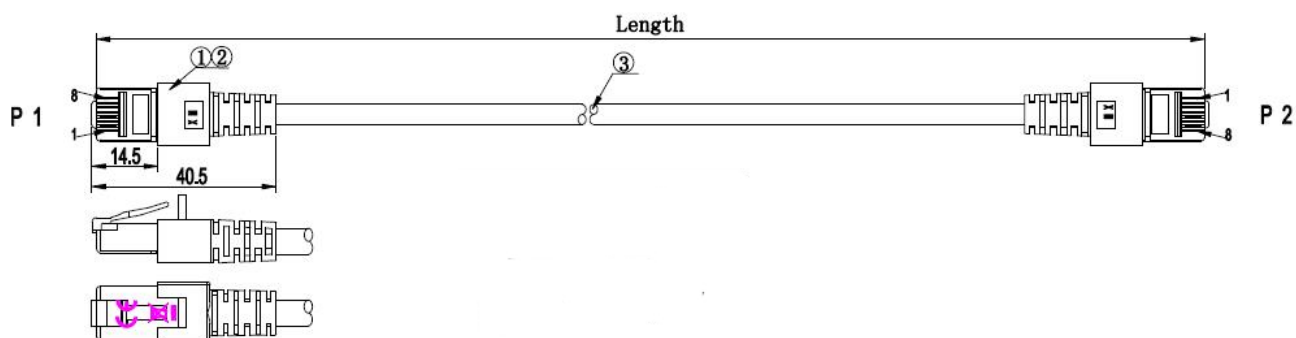

DATENBLATT

RJ45 Patchkabel Cat.6 S/FTP LSZH rot 2m

0,15m / 0,25m

Dieses Datenblatt wurde maschinell am 09-09-2024 erzeugt. Technische Änderungen vorbehalten.