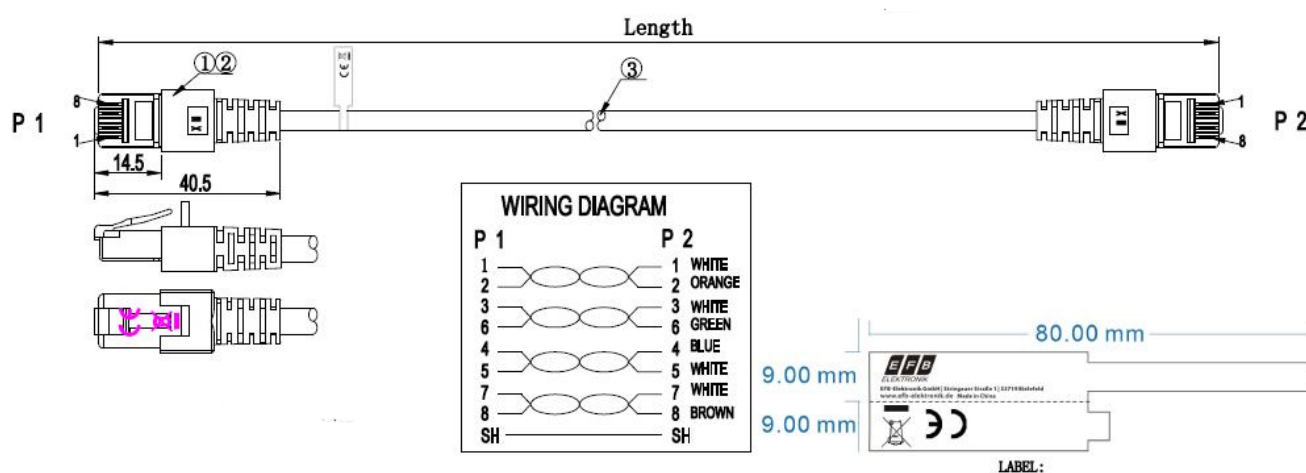

DATENBLATT

RJ45 Patchkabel Cat.6 S/FTP LSZH rot 3m

Standards, approvals, certifications

Verkabelungsstandard	EN50173
Ölbeständig nach EN 60811-2-1	Nein
Steckverbinder	IEC 60603-7-5

Verfügbare Varianten

ArtNr.	Bezeichnung	Länge	Längentoleranz
K5512.0,15	RJ45 Patchkabel Cat.6 S/FTP LSZH rot 0,15m	0,15 m	±5 %
K5512.0,25	RJ45 Patchkabel Cat.6 S/FTP LSZH rot 0,25m	0,25 m	±5 %
K5512.0,5	RJ45 Patchkabel Cat.6 S/FTP LSZH rot 0,5m	0,5 m	±5 %
K5512.1	RJ45 Patchkabel Cat.6 S/FTP LSZH rot 1m	1,0 m	±5 %
K5512.1,5	RJ45 Patchkabel Cat.6 S/FTP LSZH rot 1,5m	1,5 m	±5 %
K5512.2	RJ45 Patchkabel Cat.6 S/FTP LSZH rot 2m	2,0 m	±5 %
K5512.3	RJ45 Patchkabel Cat.6 S/FTP LSZH rot 3m	3,0 m	±5 %
K5512.5	RJ45 Patchkabel Cat.6 S/FTP LSZH rot 5m	5,0 m	±5 %
K5512.7,5	RJ45 Patchkabel Cat.6 S/FTP LSZH rot 7,5m	7,5 m	±5 %
K5512.10	RJ45 Patchkabel Cat.6 S/FTP LSZH rot 10m	10,0 m	±5 %
K5512.15	RJ45 Patchkabel Cat.6 S/FTP LSZH rot 15m	15,0 m	±5 %
K5512.20	RJ45 Patchkabel Cat.6 S/FTP LSZH rot 20m	20,0 m	±5 %
K5512.25	RJ45 Patchkabel Cat.6 S/FTP LSZH rot 25m	25,0 m	±5 %
K5512.30	RJ45 Patchkabel Cat.6 S/FTP LSZH rot 30m	30,0 m	±5 %
K5512.40	RJ45 Patchkabel Cat.6 S/FTP LSZH rot 40m	40,0 m	±5 %
K5512.50	RJ45 Patchkabel Cat.6 S/FTP LSZH rot 50m	50,0 m	±5 %

Zeichnungen

Dieses Datenblatt wurde maschinell am 09-09-2024 erzeugt. Technische Änderungen vorbehalten.

DATENBLATT

RJ45 Patchkabel Cat.6 S/FTP LSZH rot 3m

0,15m / 0,25m

Dieses Datenblatt wurde maschinell am 09-09-2024 erzeugt. Technische Änderungen vorbehalten.