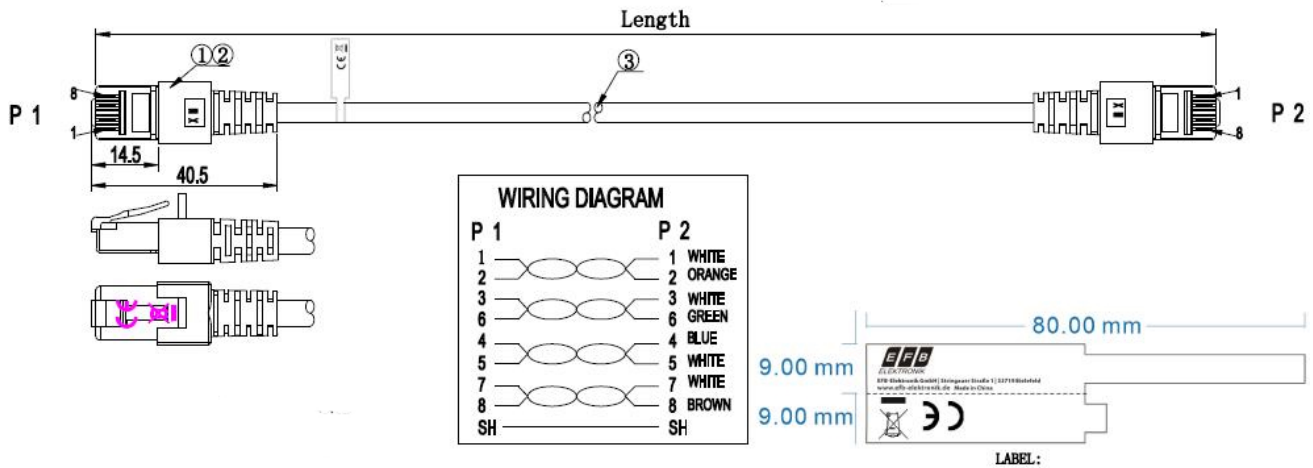

DATENBLATT

RJ45 Patchkabel Cat.6 S/FTP LSZH rot 3m

0,15m / 0,25m

Dieses Datenblatt wurde maschinell am 24-02-2025 erzeugt. Technische Änderungen vorbehalten.