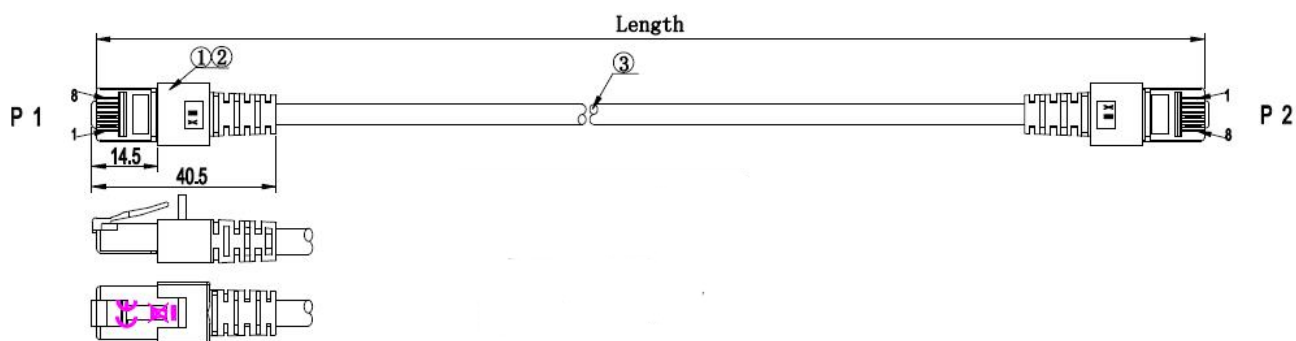

DATENBLATT

RJ45 Patchkabel Cat.6 S/FTP LSZH rot 3m

0,15m / 0,25m

Dieses Datenblatt wurde maschinell am 09-09-2024 erzeugt. Technische Änderungen vorbehalten.