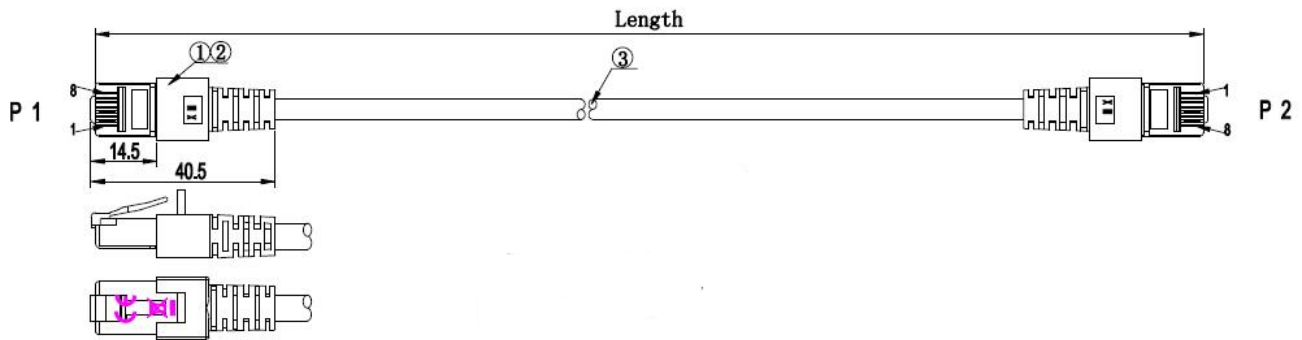

Zeichnungen

Dieses Datenblatt wurde maschinell am 09-09-2024 erzeugt. Technische Änderungen vorbehalten.

DATENBLATT

RJ45 Patchkabel Cat.6 S/FTP LSZH blau 0,5m

0,15m / 0,25m

Dieses Datenblatt wurde maschinell am 09-09-2024 erzeugt. Technische Änderungen vorbehalten.