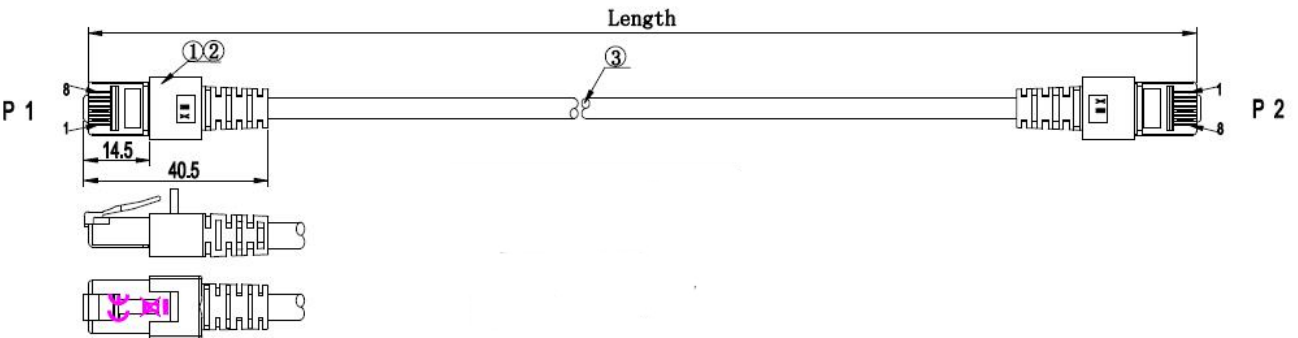

DATENBLATT

RJ45 Patchkabel Cat.6 S/FTP LSZH blau 0,5m

0,15m / 0,25m

Dieses Datenblatt wurde maschinell am 24-02-2025 erzeugt. Technische Änderungen vorbehalten.