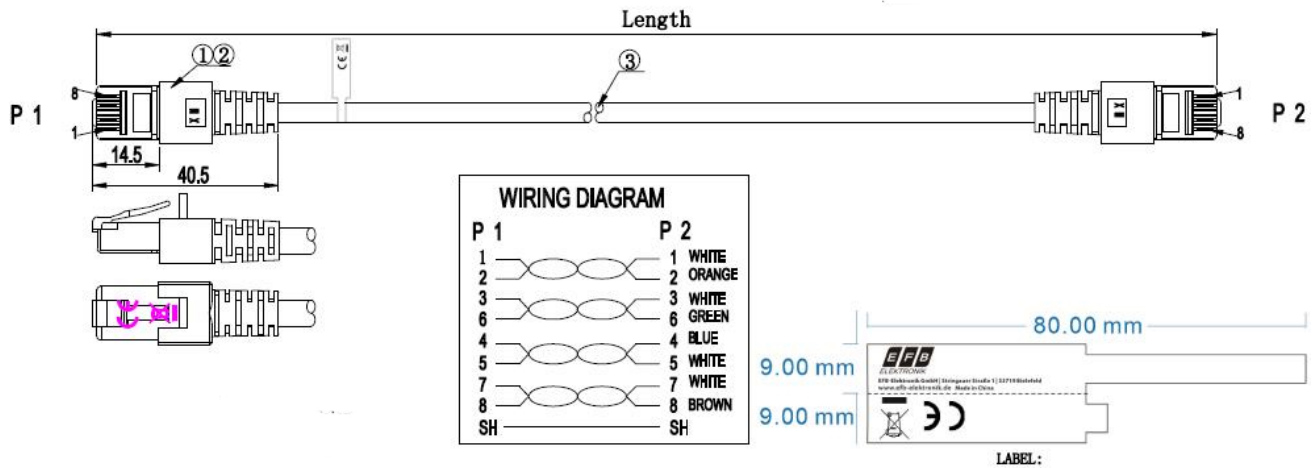

Verfügbare Varianten

ArtNr.	Bezeichnung	Länge	Längentoleranz
K5513.0,15	RJ45 Patchkabel Cat.6 S/FTP LSZH blau 0,15m	0,15 m	±5 %
K5513.0,25	RJ45 Patchkabel Cat.6 S/FTP LSZH blau 0,25m	0,25 m	±5 %
K5513.0,5	RJ45 Patchkabel Cat.6 S/FTP LSZH blau 0,5m	0,5 m	±5 %
K5513.1	RJ45 Patchkabel Cat.6 S/FTP LSZH blau 1m	1,0 m	±5 %
K5513.1,5	RJ45 Patchkabel Cat.6 S/FTP LSZH blau 1,5m	1,5 m	±5 %
K5513.2	RJ45 Patchkabel Cat.6 S/FTP LSZH blau 2m	2,0 m	±5 %
K5513.3	RJ45 Patchkabel Cat.6 S/FTP LSZH blau 3m	3,0 m	±5 %
K5513.5	RJ45 Patchkabel Cat.6 S/FTP LSZH blau 5m	5,0 m	±5 %
K5513.7,5	RJ45 Patchkabel Cat.6 S/FTP LSZH blau 7,5m	7,5 m	±5 %
K5513.10	RJ45 Patchkabel Cat.6 S/FTP LSZH blau 10m	10,0 m	±5 %
K5513.15	RJ45 Patchkabel Cat.6 S/FTP LSZH blau 15m	15,0 m	±5 %
K5513.20	RJ45 Patchkabel Cat.6 S/FTP LSZH blau 20m	20,0 m	±5 %
K5513.25	RJ45 Patchkabel Cat.6 S/FTP LSZH blau 25m	25,0 m	±5 %
K5513.30	RJ45 Patchkabel Cat.6 S/FTP LSZH blau 30m	30,0 m	±5 %
K5513.40	RJ45 Patchkabel Cat.6 S/FTP LSZH blau 40m	40,0 m	±5 %
K5513.50	RJ45 Patchkabel Cat.6 S/FTP LSZH blau 50m	50,0 m	±5 %

Zeichnungen

Dieses Datenblatt wurde maschinell am 24-02-2025 erzeugt. Technische Änderungen vorbehalten.

DATENBLATT

RJ45 Patchkabel Cat.6 S/FTP LSZH blau 0,5m

0,15m / 0,25m

Dieses Datenblatt wurde maschinell am 24-02-2025 erzeugt. Technische Änderungen vorbehalten.