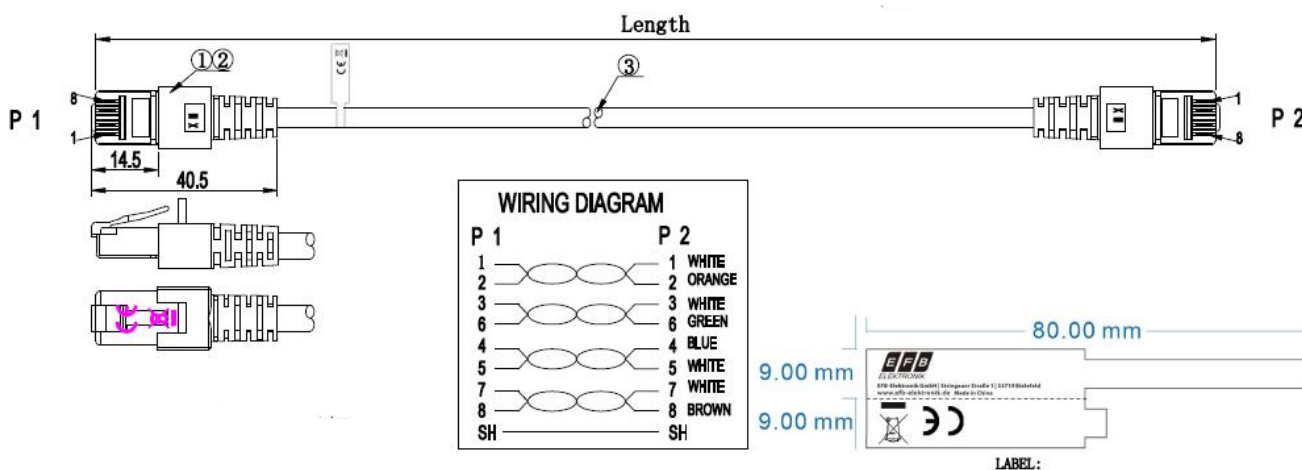

DATENBLATT

RJ45 Patchkabel Cat.6 S/FTP LSZH blau 0,5m

Standards, approvals, certifications

Verkabelungsstandard	EN50173
Ölbeständig nach EN 60811-2-1	Nein
Steckverbinder	IEC 60603-7-5

Verfügbare Varianten

ArtNr.	Bezeichnung	Länge	Längentoleranz
K5513.0,15	RJ45 Patchkabel Cat.6 S/FTP LSZH blau 0,15m	0,15 m	±5 %
K5513.0,25	RJ45 Patchkabel Cat.6 S/FTP LSZH blau 0,25m	0,25 m	±5 %
K5513.0,5	RJ45 Patchkabel Cat.6 S/FTP LSZH blau 0,5m	0,5 m	±5 %
K5513.1	RJ45 Patchkabel Cat.6 S/FTP LSZH blau 1m	1,0 m	±5 %
K5513.1,5	RJ45 Patchkabel Cat.6 S/FTP LSZH blau 1,5m	1,5 m	±5 %
K5513.2	RJ45 Patchkabel Cat.6 S/FTP LSZH blau 2m	2,0 m	±5 %
K5513.3	RJ45 Patchkabel Cat.6 S/FTP LSZH blau 3m	3,0 m	±5 %
K5513.5	RJ45 Patchkabel Cat.6 S/FTP LSZH blau 5m	5,0 m	±5 %
K5513.7,5	RJ45 Patchkabel Cat.6 S/FTP LSZH blau 7,5m	7,5 m	±5 %
K5513.10	RJ45 Patchkabel Cat.6 S/FTP LSZH blau 10m	10,0 m	±5 %
K5513.15	RJ45 Patchkabel Cat.6 S/FTP LSZH blau 15m	15,0 m	±5 %
K5513.20	RJ45 Patchkabel Cat.6 S/FTP LSZH blau 20m	20,0 m	±5 %
K5513.25	RJ45 Patchkabel Cat.6 S/FTP LSZH blau 25m	25,0 m	±5 %
K5513.30	RJ45 Patchkabel Cat.6 S/FTP LSZH blau 30m	30,0 m	±5 %
K5513.40	RJ45 Patchkabel Cat.6 S/FTP LSZH blau 40m	40,0 m	±5 %
K5513.50	RJ45 Patchkabel Cat.6 S/FTP LSZH blau 50m	50,0 m	±5 %

Zeichnungen

Dieses Datenblatt wurde maschinell am 09-09-2024 erzeugt. Technische Änderungen vorbehalten.