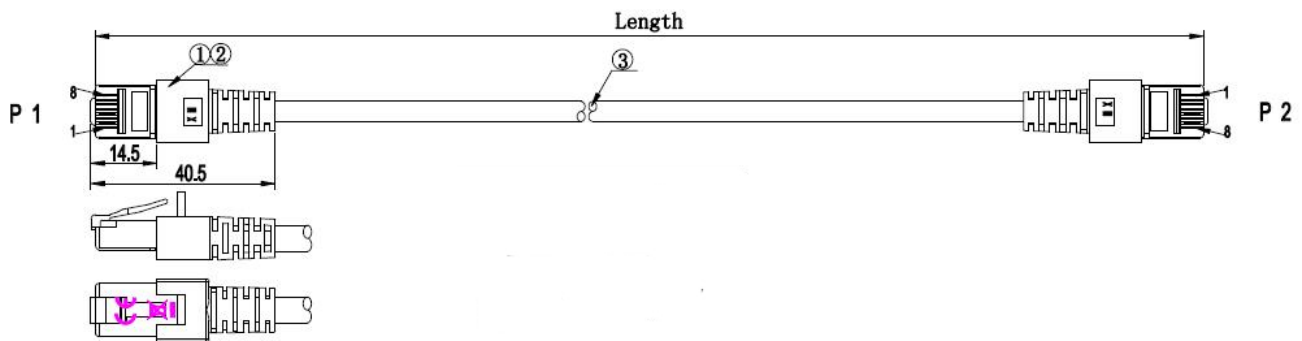

DATENBLATT

RJ45 Patchkabel Cat.6 S/FTP LSZH blau 1m

0,15m / 0,25m

Dieses Datenblatt wurde maschinell am 24-02-2025 erzeugt. Technische Änderungen vorbehalten.