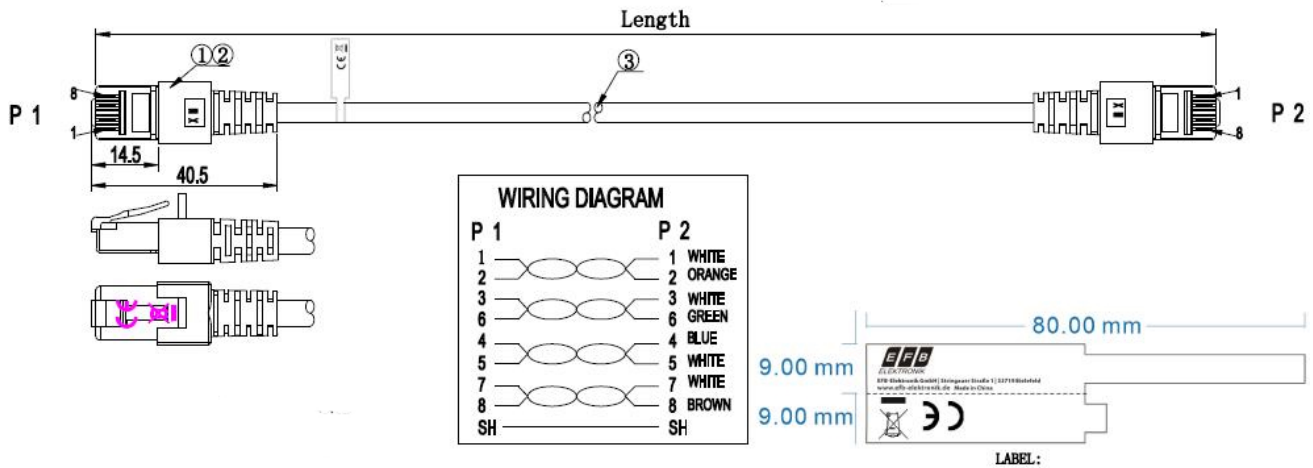

Verfügbare Varianten

ArtNr.	Bezeichnung	Länge	Längentoleranz
K5513.0,15	RJ45 Patchkabel Cat.6 S/FTP LSZH blau 0,15m	0,15 m	±5 %
K5513.0,25	RJ45 Patchkabel Cat.6 S/FTP LSZH blau 0,25m	0,25 m	±5 %
K5513.0,5	RJ45 Patchkabel Cat.6 S/FTP LSZH blau 0,5m	0,5 m	±5 %
K5513.1	RJ45 Patchkabel Cat.6 S/FTP LSZH blau 1m	1,0 m	±5 %
K5513.1,5	RJ45 Patchkabel Cat.6 S/FTP LSZH blau 1,5m	1,5 m	±5 %
K5513.2	RJ45 Patchkabel Cat.6 S/FTP LSZH blau 2m	2,0 m	±5 %
K5513.3	RJ45 Patchkabel Cat.6 S/FTP LSZH blau 3m	3,0 m	±5 %
K5513.5	RJ45 Patchkabel Cat.6 S/FTP LSZH blau 5m	5,0 m	±5 %
K5513.7,5	RJ45 Patchkabel Cat.6 S/FTP LSZH blau 7,5m	7,5 m	±5 %
K5513.10	RJ45 Patchkabel Cat.6 S/FTP LSZH blau 10m	10,0 m	±5 %
K5513.15	RJ45 Patchkabel Cat.6 S/FTP LSZH blau 15m	15,0 m	±5 %
K5513.20	RJ45 Patchkabel Cat.6 S/FTP LSZH blau 20m	20,0 m	±5 %
K5513.25	RJ45 Patchkabel Cat.6 S/FTP LSZH blau 25m	25,0 m	±5 %
K5513.30	RJ45 Patchkabel Cat.6 S/FTP LSZH blau 30m	30,0 m	±5 %
K5513.40	RJ45 Patchkabel Cat.6 S/FTP LSZH blau 40m	40,0 m	±5 %
K5513.50	RJ45 Patchkabel Cat.6 S/FTP LSZH blau 50m	50,0 m	±5 %

Zeichnungen

Dieses Datenblatt wurde maschinell am 24-02-2025 erzeugt. Technische Änderungen vorbehalten.

DATENBLATT

RJ45 Patchkabel Cat.6 S/FTP LSZH blau 1m

0,15m / 0,25m

Dieses Datenblatt wurde maschinell am 24-02-2025 erzeugt. Technische Änderungen vorbehalten.