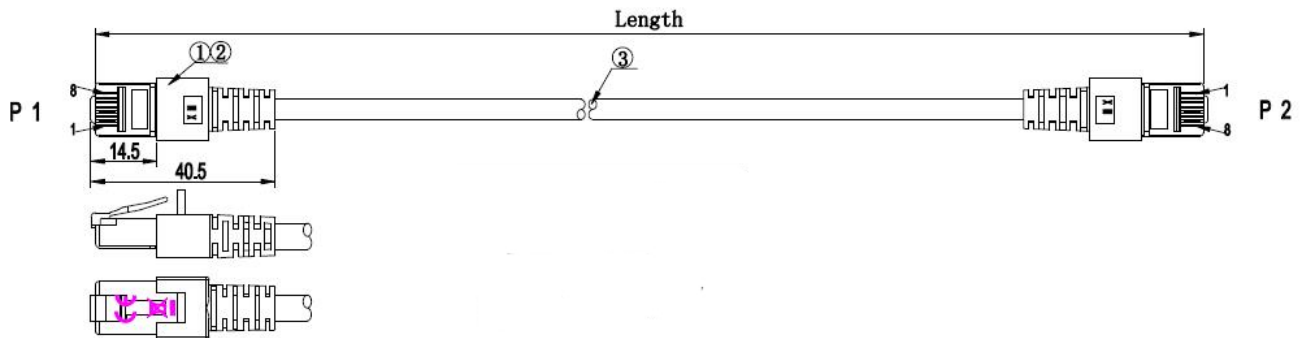

DATENBLATT

RJ45 Patchkabel Cat.6 S/FTP LSZH blau 1m

0,15m / 0,25m

Dieses Datenblatt wurde maschinell am 09-09-2024 erzeugt. Technische Änderungen vorbehalten.