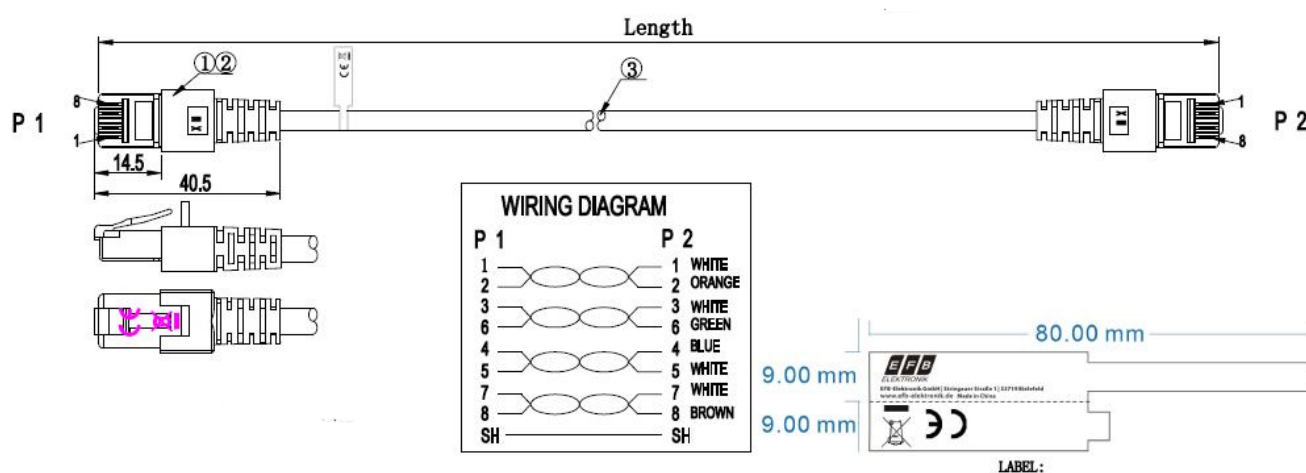

DATENBLATT

RJ45 Patchkabel Cat.6 S/FTP LSZH blau 1,5m

Standards, approvals, certifications

Verkabelungsstandard	EN50173
Ölbeständig nach EN 60811-2-1	Nein
Steckverbinder	IEC 60603-7-5

Verfügbare Varianten

ArtNr.	Bezeichnung	Länge	Längentoleranz
K5513.0,15	RJ45 Patchkabel Cat.6 S/FTP LSZH blau 0,15m	0,15 m	±5 %
K5513.0,25	RJ45 Patchkabel Cat.6 S/FTP LSZH blau 0,25m	0,25 m	±5 %
K5513.0,5	RJ45 Patchkabel Cat.6 S/FTP LSZH blau 0,5m	0,5 m	±5 %
K5513.1	RJ45 Patchkabel Cat.6 S/FTP LSZH blau 1m	1,0 m	±5 %
K5513.1,5	RJ45 Patchkabel Cat.6 S/FTP LSZH blau 1,5m	1,5 m	±5 %
K5513.2	RJ45 Patchkabel Cat.6 S/FTP LSZH blau 2m	2,0 m	±5 %
K5513.3	RJ45 Patchkabel Cat.6 S/FTP LSZH blau 3m	3,0 m	±5 %
K5513.5	RJ45 Patchkabel Cat.6 S/FTP LSZH blau 5m	5,0 m	±5 %
K5513.7,5	RJ45 Patchkabel Cat.6 S/FTP LSZH blau 7,5m	7,5 m	±5 %
K5513.10	RJ45 Patchkabel Cat.6 S/FTP LSZH blau 10m	10,0 m	±5 %
K5513.15	RJ45 Patchkabel Cat.6 S/FTP LSZH blau 15m	15,0 m	±5 %
K5513.20	RJ45 Patchkabel Cat.6 S/FTP LSZH blau 20m	20,0 m	±5 %
K5513.25	RJ45 Patchkabel Cat.6 S/FTP LSZH blau 25m	25,0 m	±5 %
K5513.30	RJ45 Patchkabel Cat.6 S/FTP LSZH blau 30m	30,0 m	±5 %
K5513.40	RJ45 Patchkabel Cat.6 S/FTP LSZH blau 40m	40,0 m	±5 %
K5513.50	RJ45 Patchkabel Cat.6 S/FTP LSZH blau 50m	50,0 m	±5 %

Zeichnungen

Dieses Datenblatt wurde maschinell am 09-09-2024 erzeugt. Technische Änderungen vorbehalten.