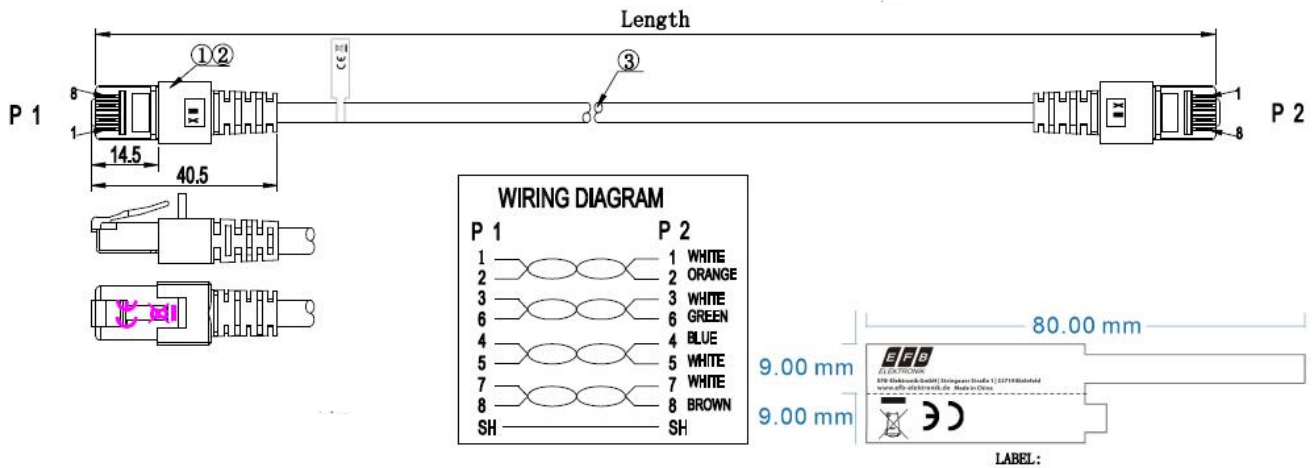

DATENBLATT

RJ45 Patchkabel Cat.6 S/FTP LSZH blau 1,5m

0,15m / 0,25m

Dieses Datenblatt wurde maschinell am 24-02-2025 erzeugt. Technische Änderungen vorbehalten.