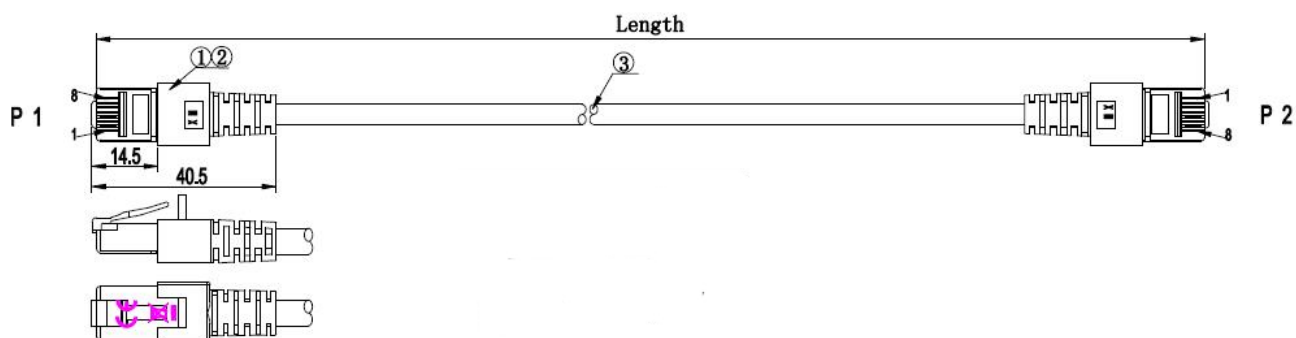

DATENBLATT

RJ45 Patchkabel Cat.6 S/FTP LSZH blau 1,5m

0,15m / 0,25m

Dieses Datenblatt wurde maschinell am 09-09-2024 erzeugt. Technische Änderungen vorbehalten.