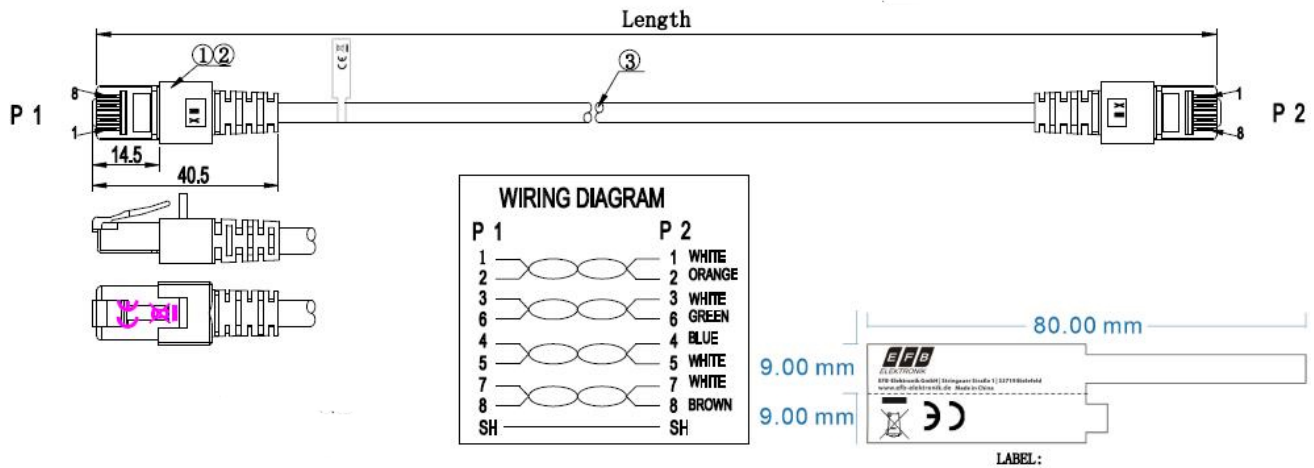

DATENBLATT

RJ45 Patchkabel Cat.6 S/FTP LSZH blau 2m

0,15m / 0,25m

Dieses Datenblatt wurde maschinell am 24-02-2025 erzeugt. Technische Änderungen vorbehalten.