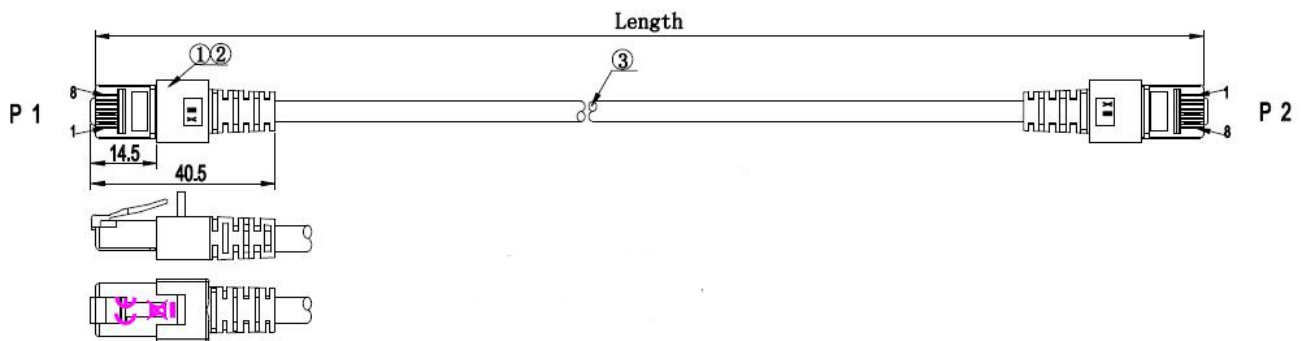

DATENBLATT

RJ45 Patchkabel Cat.6 S/FTP LSZH blau 2m

0,15m / 0,25m

Dieses Datenblatt wurde maschinell am 24-02-2025 erzeugt. Technische Änderungen vorbehalten.