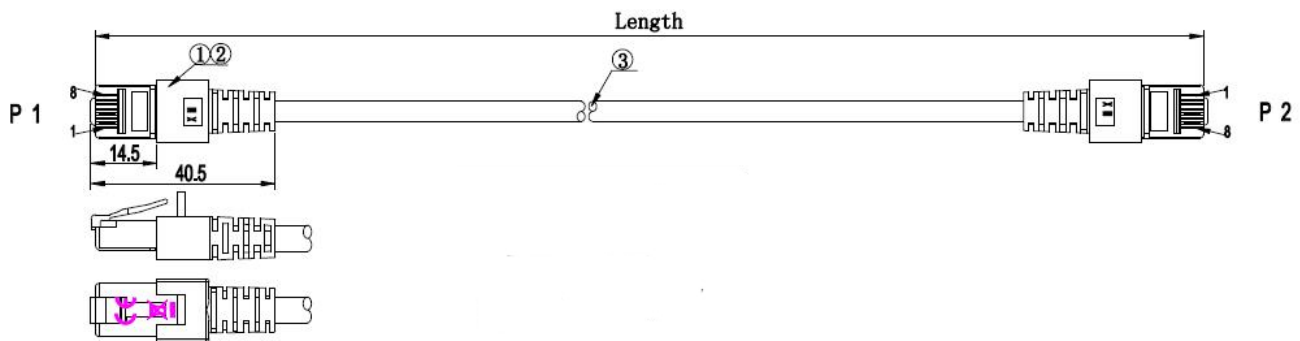

DATENBLATT

RJ45 Patchkabel Cat.6 S/FTP LSZH blau 3m

0,15m / 0,25m

Dieses Datenblatt wurde maschinell am 24-02-2025 erzeugt. Technische Änderungen vorbehalten.