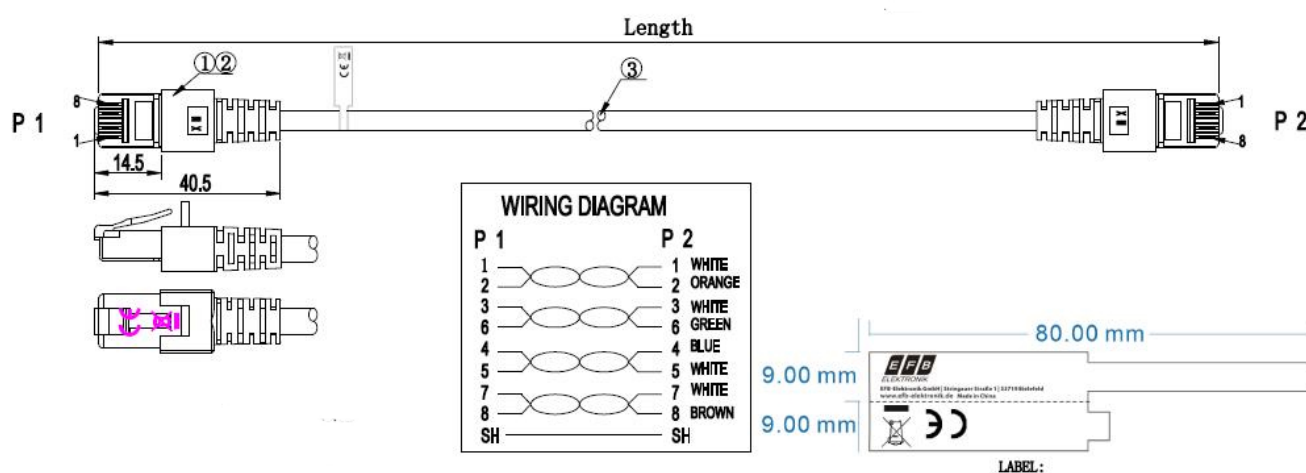

DATENBLATT

RJ45 Patchkabel Cat.6 S/FTP LSZH blau 3m

Standards, approvals, certifications

Verkabelungsstandard	EN50173
Ölbeständig nach EN 60811-2-1	Nein
Steckverbinder	IEC 60603-7-5

Verfügbare Varianten

ArtNr.	Bezeichnung	Länge	Längentoleranz
K5513.0,15	RJ45 Patchkabel Cat.6 S/FTP LSZH blau 0,15m	0,15 m	±5 %
K5513.0,25	RJ45 Patchkabel Cat.6 S/FTP LSZH blau 0,25m	0,25 m	±5 %
K5513.0,5	RJ45 Patchkabel Cat.6 S/FTP LSZH blau 0,5m	0,5 m	±5 %
K5513.1	RJ45 Patchkabel Cat.6 S/FTP LSZH blau 1m	1,0 m	±5 %
K5513.1,5	RJ45 Patchkabel Cat.6 S/FTP LSZH blau 1,5m	1,5 m	±5 %
K5513.2	RJ45 Patchkabel Cat.6 S/FTP LSZH blau 2m	2,0 m	±5 %
K5513.3	RJ45 Patchkabel Cat.6 S/FTP LSZH blau 3m	3,0 m	±5 %
K5513.5	RJ45 Patchkabel Cat.6 S/FTP LSZH blau 5m	5,0 m	±5 %
K5513.7,5	RJ45 Patchkabel Cat.6 S/FTP LSZH blau 7,5m	7,5 m	±5 %
K5513.10	RJ45 Patchkabel Cat.6 S/FTP LSZH blau 10m	10,0 m	±5 %
K5513.15	RJ45 Patchkabel Cat.6 S/FTP LSZH blau 15m	15,0 m	±5 %
K5513.20	RJ45 Patchkabel Cat.6 S/FTP LSZH blau 20m	20,0 m	±5 %
K5513.25	RJ45 Patchkabel Cat.6 S/FTP LSZH blau 25m	25,0 m	±5 %
K5513.30	RJ45 Patchkabel Cat.6 S/FTP LSZH blau 30m	30,0 m	±5 %
K5513.40	RJ45 Patchkabel Cat.6 S/FTP LSZH blau 40m	40,0 m	±5 %
K5513.50	RJ45 Patchkabel Cat.6 S/FTP LSZH blau 50m	50,0 m	±5 %

Zeichnungen

Dieses Datenblatt wurde maschinell am 09-09-2024 erzeugt. Technische Änderungen vorbehalten.

DATENBLATT

RJ45 Patchkabel Cat.6 S/FTP LSZH blau 3m

0,15m / 0,25m

Dieses Datenblatt wurde maschinell am 09-09-2024 erzeugt. Technische Änderungen vorbehalten.