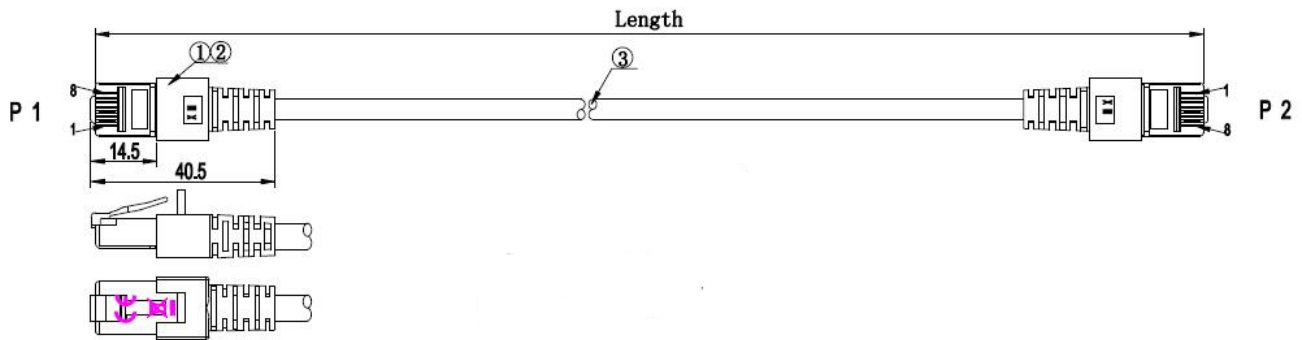

DATENBLATT

RJ45 Patchkabel Cat.6 S/FTP LSZH blau 3m

Standards, approvals, certifications

Verkabelungsstandard	EN50173
Ölbeständig nach EN 60811-2-1	Nein
Steckverbinder	IEC 60603-7-5

Verfügbare Varianten

ArtNr.	Bezeichnung	Länge	Längentoleranz
K5513.0,15	RJ45 Patchkabel Cat.6 S/FTP LSZH blau 0,15m	0,15 m	±5 %
K5513.0,25	RJ45 Patchkabel Cat.6 S/FTP LSZH blau 0,25m	0,25 m	±5 %
K5513.0,5	RJ45 Patchkabel Cat.6 S/FTP LSZH blau 0,5m	0,5 m	±5 %
K5513.1	RJ45 Patchkabel Cat.6 S/FTP LSZH blau 1m	1,0 m	±5 %
K5513.1,5	RJ45 Patchkabel Cat.6 S/FTP LSZH blau 1,5m	1,5 m	±5 %
K5513.2	RJ45 Patchkabel Cat.6 S/FTP LSZH blau 2m	2,0 m	±5 %
K5513.3	RJ45 Patchkabel Cat.6 S/FTP LSZH blau 3m	3,0 m	±5 %
K5513.5	RJ45 Patchkabel Cat.6 S/FTP LSZH blau 5m	5,0 m	±5 %
K5513.7,5	RJ45 Patchkabel Cat.6 S/FTP LSZH blau 7,5m	7,5 m	±5 %
K5513.10	RJ45 Patchkabel Cat.6 S/FTP LSZH blau 10m	10,0 m	±5 %
K5513.15	RJ45 Patchkabel Cat.6 S/FTP LSZH blau 15m	15,0 m	±5 %
K5513.20	RJ45 Patchkabel Cat.6 S/FTP LSZH blau 20m	20,0 m	±5 %
K5513.25	RJ45 Patchkabel Cat.6 S/FTP LSZH blau 25m	25,0 m	±5 %
K5513.30	RJ45 Patchkabel Cat.6 S/FTP LSZH blau 30m	30,0 m	±5 %
K5513.40	RJ45 Patchkabel Cat.6 S/FTP LSZH blau 40m	40,0 m	±5 %
K5513.50	RJ45 Patchkabel Cat.6 S/FTP LSZH blau 50m	50,0 m	±5 %

Zeichnungen

Dieses Datenblatt wurde maschinell am 09-09-2024 erzeugt. Technische Änderungen vorbehalten.

DATENBLATT

RJ45 Patchkabel Cat.6 S/FTP LSZH blau 3m

0,15m / 0,25m

Dieses Datenblatt wurde maschinell am 09-09-2024 erzeugt. Technische Änderungen vorbehalten.