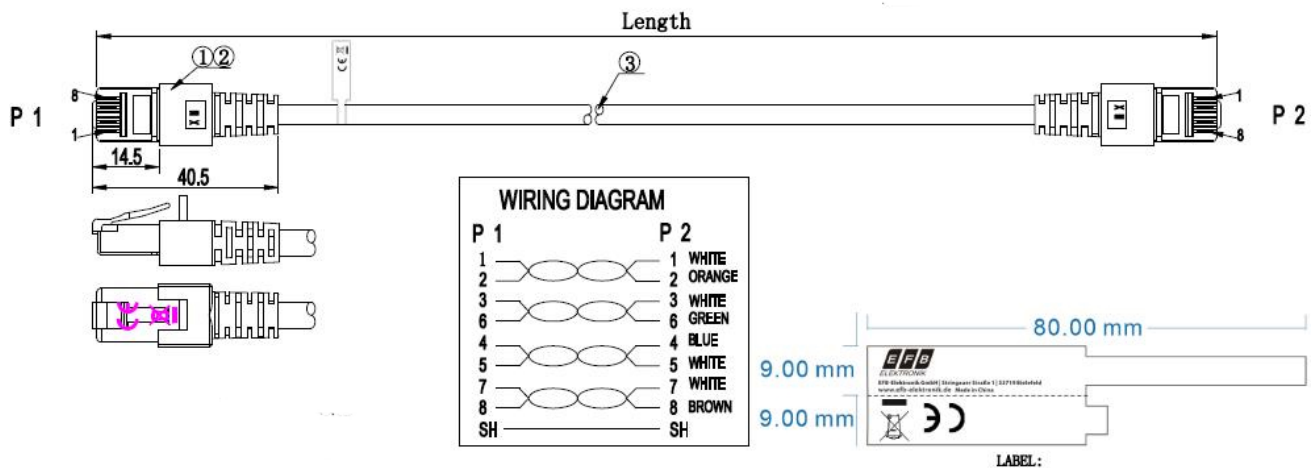

Verfügbare Varianten

ArtNr.	Bezeichnung	Länge	Längentoleranz
K5513.0,15	RJ45 Patchkabel Cat.6 S/FTP LSZH blau 0,15m	0,15 m	±5 %
K5513.0,25	RJ45 Patchkabel Cat.6 S/FTP LSZH blau 0,25m	0,25 m	±5 %
K5513.0,5	RJ45 Patchkabel Cat.6 S/FTP LSZH blau 0,5m	0,5 m	±5 %
K5513.1	RJ45 Patchkabel Cat.6 S/FTP LSZH blau 1m	1,0 m	±5 %
K5513.1,5	RJ45 Patchkabel Cat.6 S/FTP LSZH blau 1,5m	1,5 m	±5 %
K5513.2	RJ45 Patchkabel Cat.6 S/FTP LSZH blau 2m	2,0 m	±5 %
K5513.3	RJ45 Patchkabel Cat.6 S/FTP LSZH blau 3m	3,0 m	±5 %
K5513.5	RJ45 Patchkabel Cat.6 S/FTP LSZH blau 5m	5,0 m	±5 %
K5513.7,5	RJ45 Patchkabel Cat.6 S/FTP LSZH blau 7,5m	7,5 m	±5 %
K5513.10	RJ45 Patchkabel Cat.6 S/FTP LSZH blau 10m	10,0 m	±5 %
K5513.15	RJ45 Patchkabel Cat.6 S/FTP LSZH blau 15m	15,0 m	±5 %
K5513.20	RJ45 Patchkabel Cat.6 S/FTP LSZH blau 20m	20,0 m	±5 %
K5513.25	RJ45 Patchkabel Cat.6 S/FTP LSZH blau 25m	25,0 m	±5 %
K5513.30	RJ45 Patchkabel Cat.6 S/FTP LSZH blau 30m	30,0 m	±5 %
K5513.40	RJ45 Patchkabel Cat.6 S/FTP LSZH blau 40m	40,0 m	±5 %
K5513.50	RJ45 Patchkabel Cat.6 S/FTP LSZH blau 50m	50,0 m	±5 %

Zeichnungen

Dieses Datenblatt wurde maschinell am 24-02-2025 erzeugt. Technische Änderungen vorbehalten.

DATENBLATT

RJ45 Patchkabel Cat.6 S/FTP LSZH blau 3m

0,15m / 0,25m

Dieses Datenblatt wurde maschinell am 24-02-2025 erzeugt. Technische Änderungen vorbehalten.