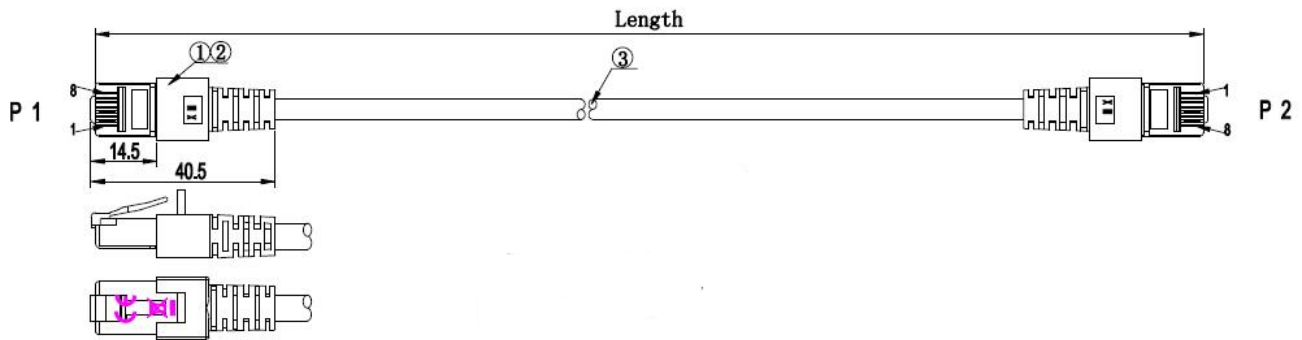

DATENBLATT

RJ45 Patchkabel Cat.6 S/FTP LSZH blau 5m

0,15m / 0,25m

Dieses Datenblatt wurde maschinell am 09-09-2024 erzeugt. Technische Änderungen vorbehalten.