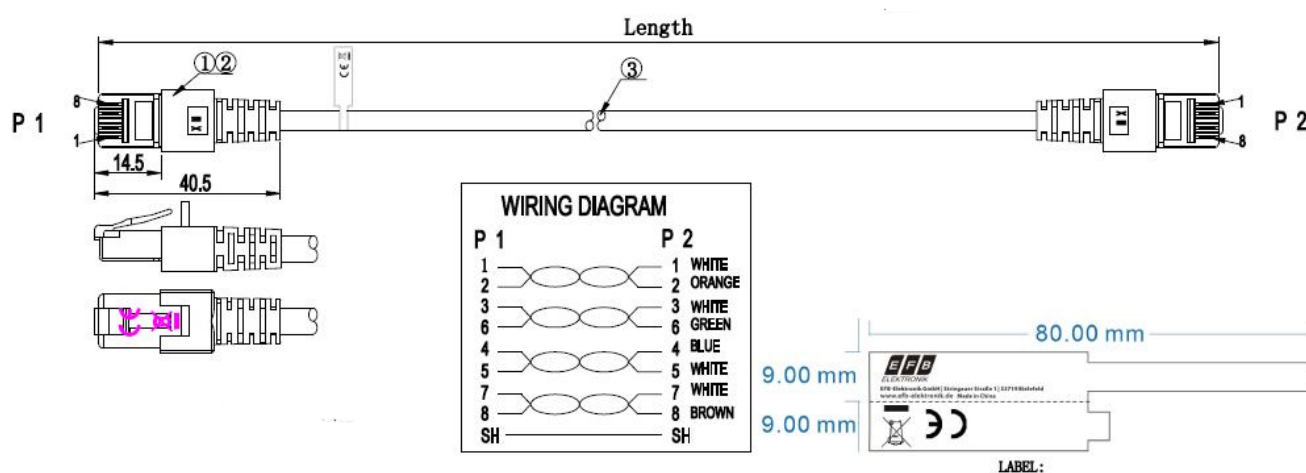

DATENBLATT

RJ45 Patchkabel Cat.6 S/FTP LSZH grün 0,5m

Standards, approvals, certifications

Verkabelungsstandard	EN50173
Ölbeständig nach EN 60811-2-1	Nein
Steckverbinder	IEC 60603-7-5

Verfügbare Varianten

ArtNr.	Bezeichnung	Länge	Längentoleranz
K5514.0,15	RJ45 Patchkabel Cat.6 S/FTP LSZH grün 0,15m	0,15 m	±5 %
K5514.0,25	RJ45 Patchkabel Cat.6 S/FTP LSZH grün 0,25m	0,25 m	±5 %
K5514.0,5	RJ45 Patchkabel Cat.6 S/FTP LSZH grün 0,5m	0,5 m	±5 %
K5514.1	RJ45 Patchkabel Cat.6 S/FTP LSZH grün 1m	1,0 m	±5 %
K5514.1,5	RJ45 Patchkabel Cat.6 S/FTP LSZH grün 1,5m	1,5 m	±5 %
K5514.2	RJ45 Patchkabel Cat.6 S/FTP LSZH grün 2m	2,0 m	±5 %
K5514.3	RJ45 Patchkabel Cat.6 S/FTP LSZH grün 3m	3,0 m	±5 %
K5514.5	RJ45 Patchkabel Cat.6 S/FTP LSZH grün 5m	5,0 m	±5 %
K5514.7,5	RJ45 Patchkabel Cat.6 S/FTP LSZH grün 7,5m	7,5 m	±5 %
K5514.10	RJ45 Patchkabel Cat.6 S/FTP LSZH grün 10m	10,0 m	±5 %
K5514.15	RJ45 Patchkabel Cat.6 S/FTP LSZH grün 15m	15,0 m	±5 %
K5514.20	RJ45 Patchkabel Cat.6 S/FTP LSZH grün 20m	20,0 m	±5 %
K5514.25	RJ45 Patchkabel Cat.6 S/FTP LSZH grün 25m	25,0 m	±5 %
K5514.30	RJ45 Patchkabel Cat.6 S/FTP LSZH grün 30m	30,0 m	±5 %
K5514.40	RJ45 Patchkabel Cat.6 S/FTP LSZH grün 40m	40,0 m	±5 %
K5514.50	RJ45 Patchkabel Cat.6 S/FTP LSZH grün 50m	50,0 m	±5 %

Zeichnungen

Dieses Datenblatt wurde maschinell am 09-09-2024 erzeugt. Technische Änderungen vorbehalten.