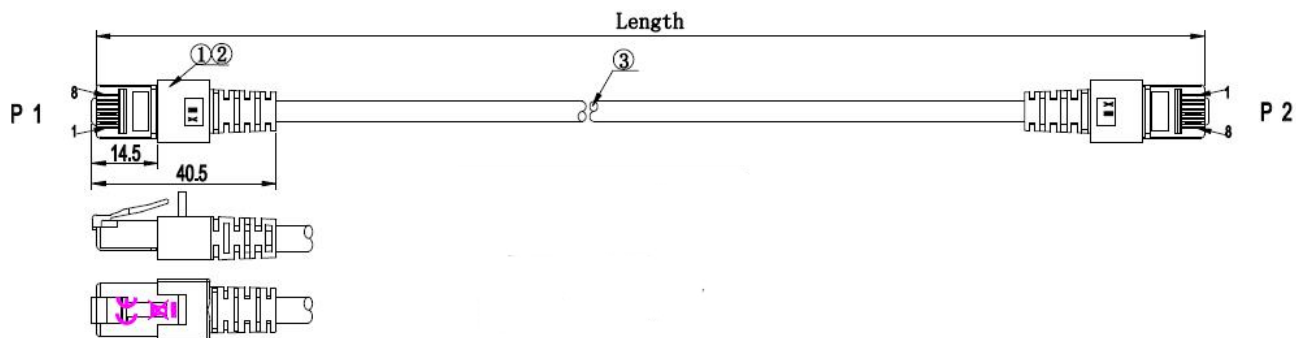

Zeichnungen

Dieses Datenblatt wurde maschinell am 09-09-2024 erzeugt. Technische Änderungen vorbehalten.

DATENBLATT

RJ45 Patchkabel Cat.6 S/FTP LSZH grün 0,5m

0,15m / 0,25m

Dieses Datenblatt wurde maschinell am 09-09-2024 erzeugt. Technische Änderungen vorbehalten.