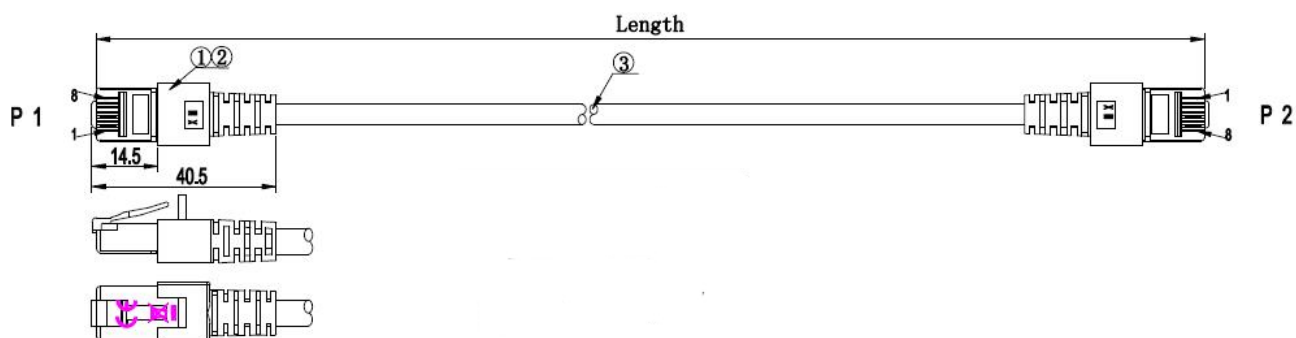

DATENBLATT

RJ45 Patchkabel Cat.6 S/FTP LSZH grün 1m

0,15m / 0,25m

Dieses Datenblatt wurde maschinell am 09-09-2024 erzeugt. Technische Änderungen vorbehalten.