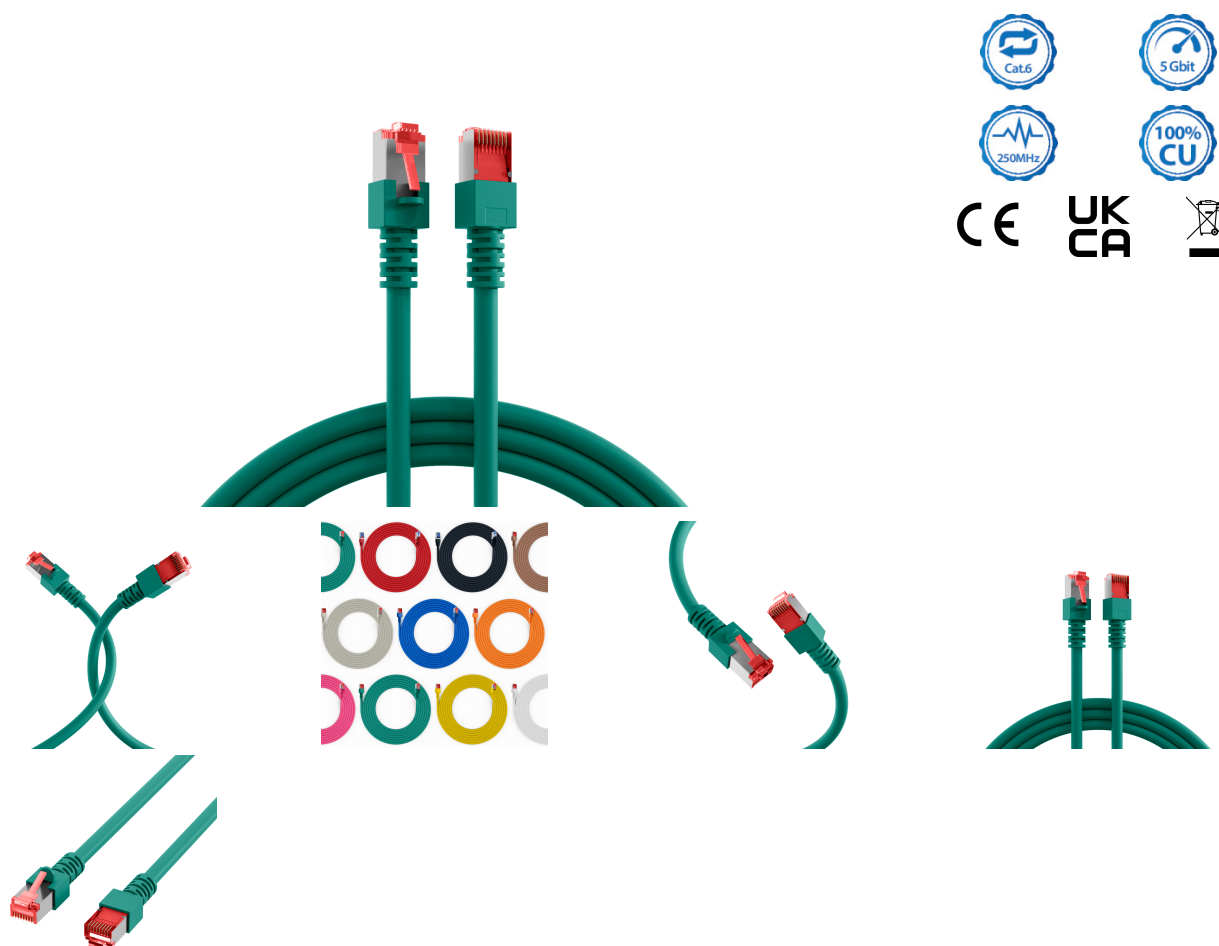

## RJ45 Patchkabel Cat.6 S/FTP LSZH grün 1m

### Beschreibung

RJ45 Patchkabel Cat.6 S/FTP LSZH

Das Cat.6 Patchkabel hat vergoldete Kontakte und ermöglicht als Übertragungsstandard 5Gbit Ethernet.

Technische Produkteigenschaften

- Cat.6
- S/FTP Kabel mit AWG27/7
- Mantelmaterial aus halogenfreiem LSZH
- Brandschutz: flammwidrig, halogenfrei, raucharm
- Steckverbindung: RJ45 auf RJ45
- Mit Rasthebelschutz
- Besitzt vergoldete Kontakte

## RJ45 Patchkabel Cat.6 S/FTP LSZH grün 1m

Der Mantel des geschirmten Patchkabels besteht aus halogenfreiem LSZH Material und besitzt einen Längenaufdruck auf der Tülle. Zusätzlich bietet das Kabel die Option zur Stromversorgung durch PoE nach IEEE802.3af, PoE+ nach IEEE802.3at und 4PPoE nach IEEE802.3bt.

Allgemeine Daten	
Geeignet für Schutzart (IP)	IP20
AWG-Querschnitt	27/7
Ausführung flammwidrig	Ja
Ausführung	Geschirmt
Mantelmaterial	LSZH
Längenaufdruck	Ja

General data	
Farbe der Knickschutztülle	grün
Kabeltyp	S/FTP
Pinbelegung	1:1
Rasthebelschutz	Ja
Kontakte	Vergoldet
Belegung	nach TIA/EIA 568B
Mantel-Farbe	grün
Steckertyp	RJ45 Standard
Einsatzgebiet	Industrial Ethernet
Knickschutztülle	angespritzt
Halogenfrei	Ja
Kategorie	6