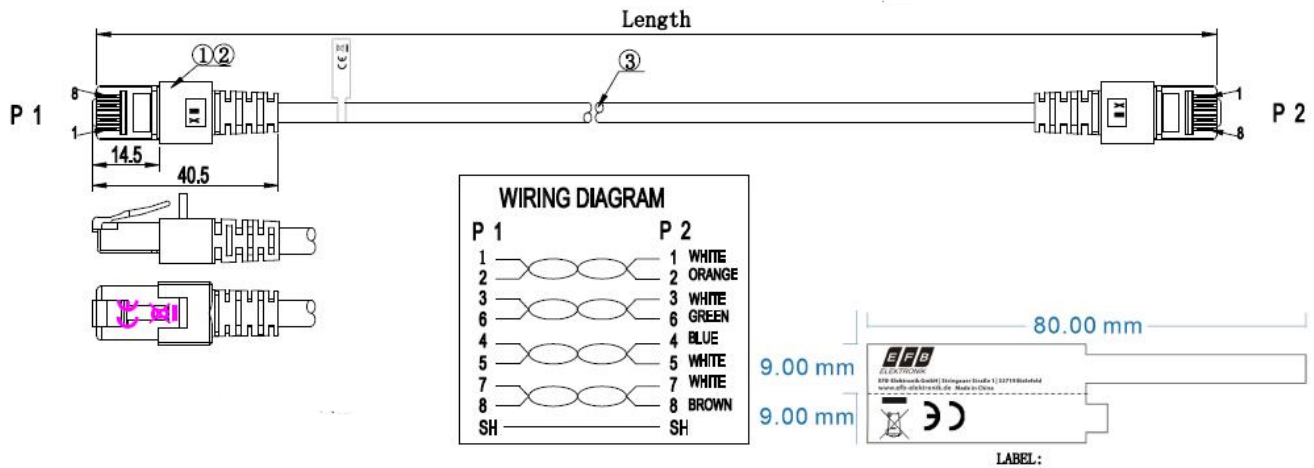

DATENBLATT

RJ45 Patchkabel Cat.6 S/FTP LSZH grün 1m

0,15m / 0,25m

Dieses Datenblatt wurde maschinell am 24-02-2025 erzeugt. Technische Änderungen vorbehalten.