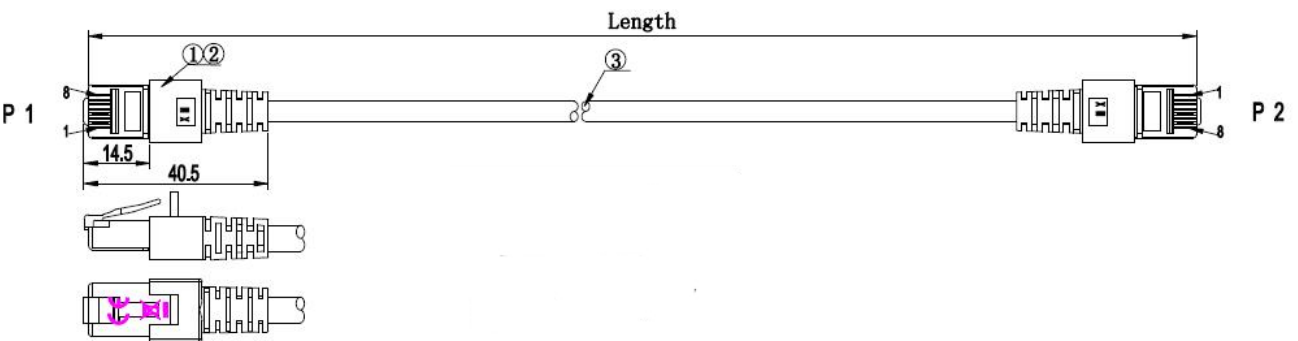

DATENBLATT

RJ45 Patchkabel Cat.6 S/FTP LSZH grün 1m

0,15m / 0,25m

Dieses Datenblatt wurde maschinell am 24-02-2025 erzeugt. Technische Änderungen vorbehalten.