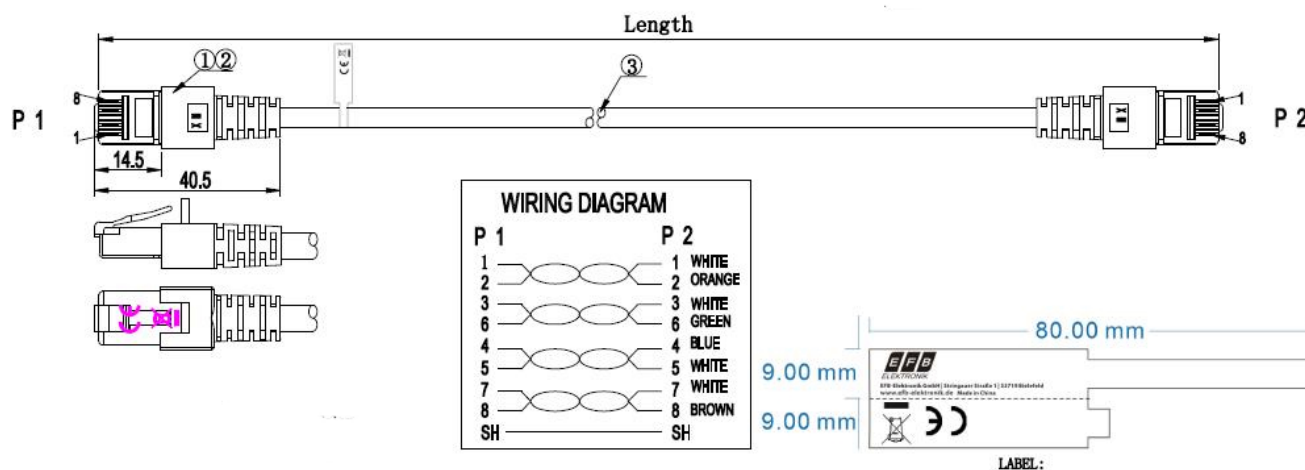

DATENBLATT

RJ45 Patchkabel Cat.6 S/FTP LSZH grün 1,5m

Standards, approvals, certifications

Verkabelungsstandard	EN50173
Ölbeständig nach EN 60811-2-1	Nein
Steckverbinder	IEC 60603-7-5

Verfügbare Varianten

ArtNr.	Bezeichnung	Länge	Längentoleranz
K5514.0,15	RJ45 Patchkabel Cat.6 S/FTP LSZH grün 0,15m	0,15 m	±5 %
K5514.0,25	RJ45 Patchkabel Cat.6 S/FTP LSZH grün 0,25m	0,25 m	±5 %
K5514.0,5	RJ45 Patchkabel Cat.6 S/FTP LSZH grün 0,5m	0,5 m	±5 %
K5514.1	RJ45 Patchkabel Cat.6 S/FTP LSZH grün 1m	1,0 m	±5 %
K5514.1,5	RJ45 Patchkabel Cat.6 S/FTP LSZH grün 1,5m	1,5 m	±5 %
K5514.2	RJ45 Patchkabel Cat.6 S/FTP LSZH grün 2m	2,0 m	±5 %
K5514.3	RJ45 Patchkabel Cat.6 S/FTP LSZH grün 3m	3,0 m	±5 %
K5514.5	RJ45 Patchkabel Cat.6 S/FTP LSZH grün 5m	5,0 m	±5 %
K5514.7,5	RJ45 Patchkabel Cat.6 S/FTP LSZH grün 7,5m	7,5 m	±5 %
K5514.10	RJ45 Patchkabel Cat.6 S/FTP LSZH grün 10m	10,0 m	±5 %
K5514.15	RJ45 Patchkabel Cat.6 S/FTP LSZH grün 15m	15,0 m	±5 %
K5514.20	RJ45 Patchkabel Cat.6 S/FTP LSZH grün 20m	20,0 m	±5 %
K5514.25	RJ45 Patchkabel Cat.6 S/FTP LSZH grün 25m	25,0 m	±5 %
K5514.30	RJ45 Patchkabel Cat.6 S/FTP LSZH grün 30m	30,0 m	±5 %
K5514.40	RJ45 Patchkabel Cat.6 S/FTP LSZH grün 40m	40,0 m	±5 %
K5514.50	RJ45 Patchkabel Cat.6 S/FTP LSZH grün 50m	50,0 m	±5 %

Zeichnungen

Dieses Datenblatt wurde maschinell am 09-09-2024 erzeugt. Technische Änderungen vorbehalten.