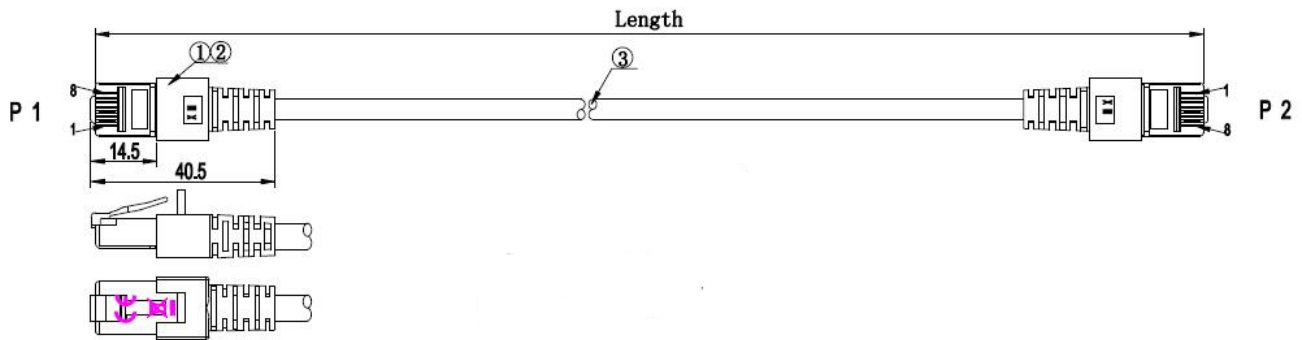

Zeichnungen

Dieses Datenblatt wurde maschinell am 09-09-2024 erzeugt. Technische Änderungen vorbehalten.

DATENBLATT

RJ45 Patchkabel Cat.6 S/FTP LSZH grün 1,5m

0,15m / 0,25m

Dieses Datenblatt wurde maschinell am 09-09-2024 erzeugt. Technische Änderungen vorbehalten.