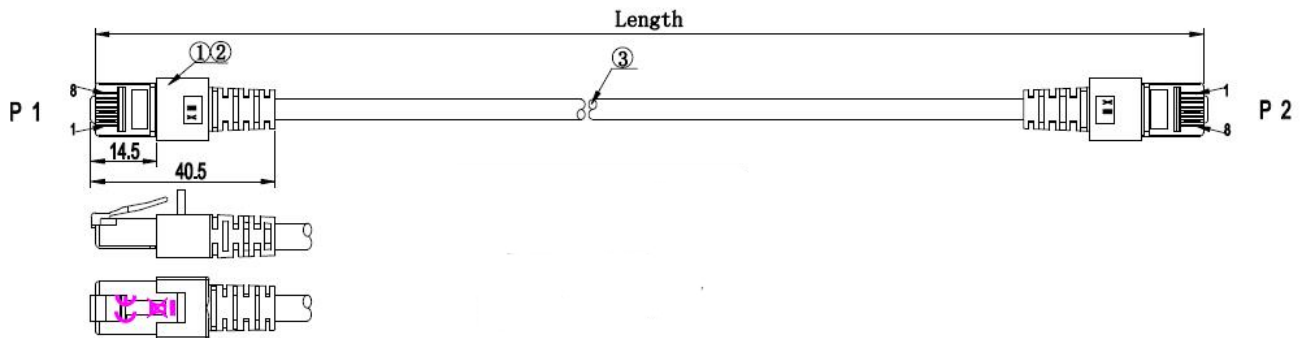

DATENBLATT

RJ45 Patchkabel Cat.6 S/FTP LSZH grün 2m

Standards, approvals, certifications

Verkabelungsstandard	EN50173
Ölbeständig nach EN 60811-2-1	Nein
Steckverbinder	IEC 60603-7-5

Verfügbare Varianten

ArtNr.	Bezeichnung	Länge	Längentoleranz
K5514.0,15	RJ45 Patchkabel Cat.6 S/FTP LSZH grün 0,15m	0,15 m	±5 %
K5514.0,25	RJ45 Patchkabel Cat.6 S/FTP LSZH grün 0,25m	0,25 m	±5 %
K5514.0,5	RJ45 Patchkabel Cat.6 S/FTP LSZH grün 0,5m	0,5 m	±5 %
K5514.1	RJ45 Patchkabel Cat.6 S/FTP LSZH grün 1m	1,0 m	±5 %
K5514.1,5	RJ45 Patchkabel Cat.6 S/FTP LSZH grün 1,5m	1,5 m	±5 %
K5514.2	RJ45 Patchkabel Cat.6 S/FTP LSZH grün 2m	2,0 m	±5 %
K5514.3	RJ45 Patchkabel Cat.6 S/FTP LSZH grün 3m	3,0 m	±5 %
K5514.5	RJ45 Patchkabel Cat.6 S/FTP LSZH grün 5m	5,0 m	±5 %
K5514.7,5	RJ45 Patchkabel Cat.6 S/FTP LSZH grün 7,5m	7,5 m	±5 %
K5514.10	RJ45 Patchkabel Cat.6 S/FTP LSZH grün 10m	10,0 m	±5 %
K5514.15	RJ45 Patchkabel Cat.6 S/FTP LSZH grün 15m	15,0 m	±5 %
K5514.20	RJ45 Patchkabel Cat.6 S/FTP LSZH grün 20m	20,0 m	±5 %
K5514.25	RJ45 Patchkabel Cat.6 S/FTP LSZH grün 25m	25,0 m	±5 %
K5514.30	RJ45 Patchkabel Cat.6 S/FTP LSZH grün 30m	30,0 m	±5 %
K5514.40	RJ45 Patchkabel Cat.6 S/FTP LSZH grün 40m	40,0 m	±5 %
K5514.50	RJ45 Patchkabel Cat.6 S/FTP LSZH grün 50m	50,0 m	±5 %

Zeichnungen

Dieses Datenblatt wurde maschinell am 09-09-2024 erzeugt. Technische Änderungen vorbehalten.

DATENBLATT

RJ45 Patchkabel Cat.6 S/FTP LSZH grün 2m

0,15m / 0,25m

Dieses Datenblatt wurde maschinell am 09-09-2024 erzeugt. Technische Änderungen vorbehalten.