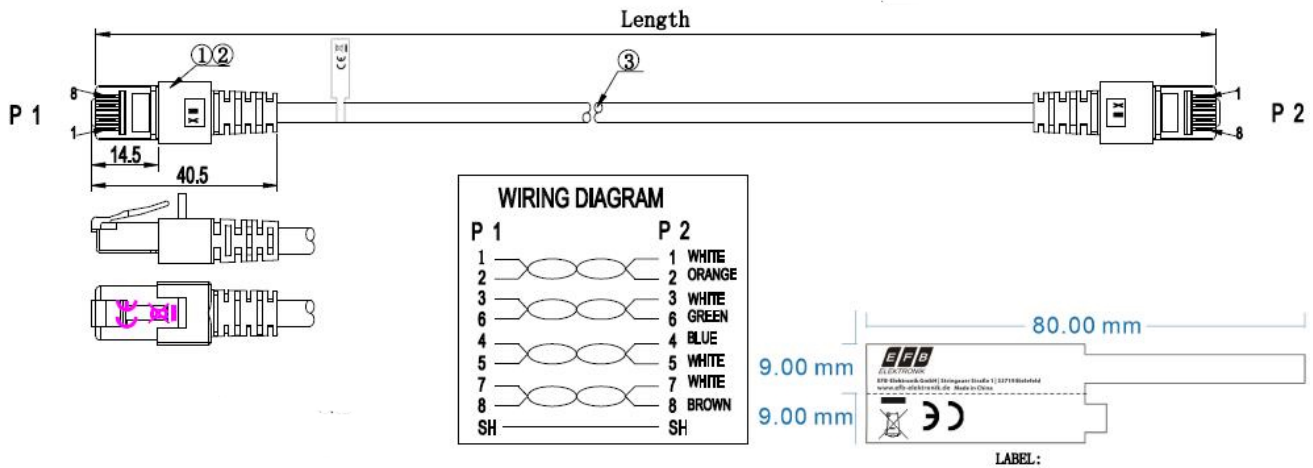

Verfügbare Varianten

ArtNr.	Bezeichnung	Länge	Längentoleranz
K5514.0,15	RJ45 Patchkabel Cat.6 S/FTP LSZH grün 0,15m	0,15 m	±5 %
K5514.0,25	RJ45 Patchkabel Cat.6 S/FTP LSZH grün 0,25m	0,25 m	±5 %
K5514.0,5	RJ45 Patchkabel Cat.6 S/FTP LSZH grün 0,5m	0,5 m	±5 %
K5514.1	RJ45 Patchkabel Cat.6 S/FTP LSZH grün 1m	1,0 m	±5 %
K5514.1,5	RJ45 Patchkabel Cat.6 S/FTP LSZH grün 1,5m	1,5 m	±5 %
K5514.2	RJ45 Patchkabel Cat.6 S/FTP LSZH grün 2m	2,0 m	±5 %
K5514.3	RJ45 Patchkabel Cat.6 S/FTP LSZH grün 3m	3,0 m	±5 %
K5514.5	RJ45 Patchkabel Cat.6 S/FTP LSZH grün 5m	5,0 m	±5 %
K5514.7,5	RJ45 Patchkabel Cat.6 S/FTP LSZH grün 7,5m	7,5 m	±5 %
K5514.10	RJ45 Patchkabel Cat.6 S/FTP LSZH grün 10m	10,0 m	±5 %
K5514.15	RJ45 Patchkabel Cat.6 S/FTP LSZH grün 15m	15,0 m	±5 %
K5514.20	RJ45 Patchkabel Cat.6 S/FTP LSZH grün 20m	20,0 m	±5 %
K5514.25	RJ45 Patchkabel Cat.6 S/FTP LSZH grün 25m	25,0 m	±5 %
K5514.30	RJ45 Patchkabel Cat.6 S/FTP LSZH grün 30m	30,0 m	±5 %
K5514.40	RJ45 Patchkabel Cat.6 S/FTP LSZH grün 40m	40,0 m	±5 %
K5514.50	RJ45 Patchkabel Cat.6 S/FTP LSZH grün 50m	50,0 m	±5 %

Zeichnungen

Dieses Datenblatt wurde maschinell am 24-02-2025 erzeugt. Technische Änderungen vorbehalten.

DATENBLATT

RJ45 Patchkabel Cat.6 S/FTP LSZH grün 2m

0,15m / 0,25m

Dieses Datenblatt wurde maschinell am 24-02-2025 erzeugt. Technische Änderungen vorbehalten.