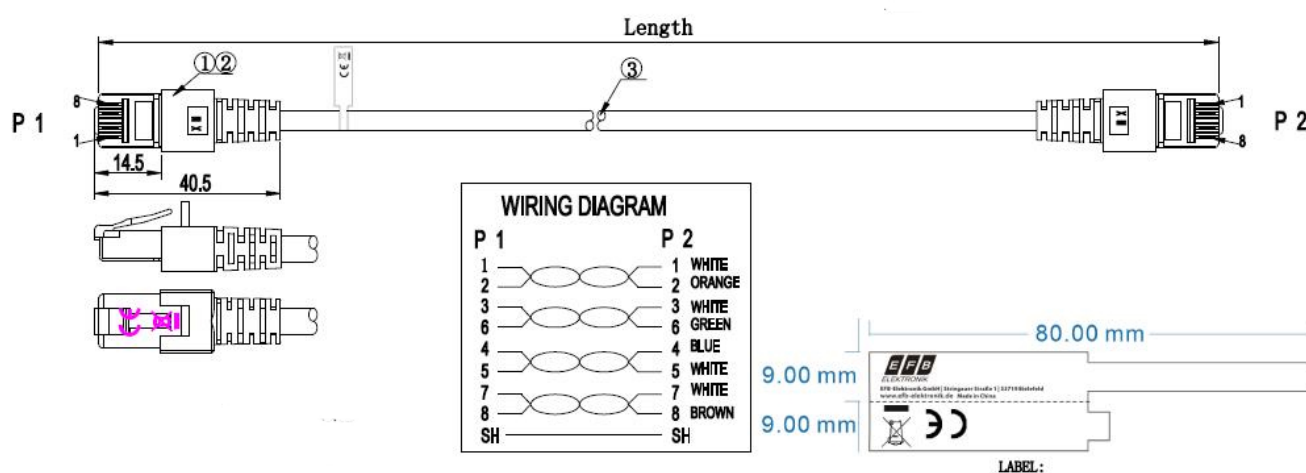

DATENBLATT

RJ45 Patchkabel Cat.6 S/FTP LSZH grün 2m

Standards, approvals, certifications

Verkabelungsstandard	EN50173
Ölbeständig nach EN 60811-2-1	Nein
Steckverbinder	IEC 60603-7-5

Verfügbare Varianten

ArtNr.	Bezeichnung	Länge	Längentoleranz
K5514.0,15	RJ45 Patchkabel Cat.6 S/FTP LSZH grün 0,15m	0,15 m	±5 %
K5514.0,25	RJ45 Patchkabel Cat.6 S/FTP LSZH grün 0,25m	0,25 m	±5 %
K5514.0,5	RJ45 Patchkabel Cat.6 S/FTP LSZH grün 0,5m	0,5 m	±5 %
K5514.1	RJ45 Patchkabel Cat.6 S/FTP LSZH grün 1m	1,0 m	±5 %
K5514.1,5	RJ45 Patchkabel Cat.6 S/FTP LSZH grün 1,5m	1,5 m	±5 %
K5514.2	RJ45 Patchkabel Cat.6 S/FTP LSZH grün 2m	2,0 m	±5 %
K5514.3	RJ45 Patchkabel Cat.6 S/FTP LSZH grün 3m	3,0 m	±5 %
K5514.5	RJ45 Patchkabel Cat.6 S/FTP LSZH grün 5m	5,0 m	±5 %
K5514.7,5	RJ45 Patchkabel Cat.6 S/FTP LSZH grün 7,5m	7,5 m	±5 %
K5514.10	RJ45 Patchkabel Cat.6 S/FTP LSZH grün 10m	10,0 m	±5 %
K5514.15	RJ45 Patchkabel Cat.6 S/FTP LSZH grün 15m	15,0 m	±5 %
K5514.20	RJ45 Patchkabel Cat.6 S/FTP LSZH grün 20m	20,0 m	±5 %
K5514.25	RJ45 Patchkabel Cat.6 S/FTP LSZH grün 25m	25,0 m	±5 %
K5514.30	RJ45 Patchkabel Cat.6 S/FTP LSZH grün 30m	30,0 m	±5 %
K5514.40	RJ45 Patchkabel Cat.6 S/FTP LSZH grün 40m	40,0 m	±5 %
K5514.50	RJ45 Patchkabel Cat.6 S/FTP LSZH grün 50m	50,0 m	±5 %

Zeichnungen

Dieses Datenblatt wurde maschinell am 09-09-2024 erzeugt. Technische Änderungen vorbehalten.

DATENBLATT

RJ45 Patchkabel Cat.6 S/FTP LSZH grün 2m

0,15m / 0,25m

Dieses Datenblatt wurde maschinell am 09-09-2024 erzeugt. Technische Änderungen vorbehalten.