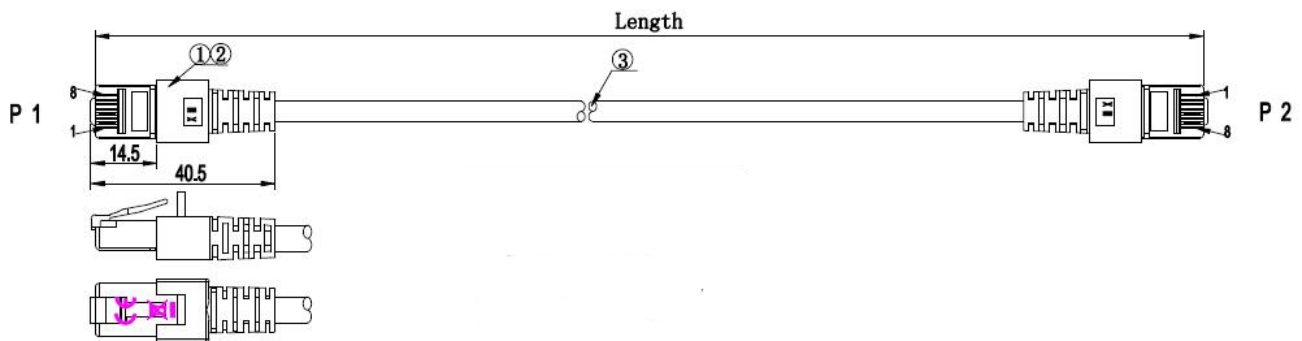

DATENBLATT

RJ45 Patchkabel Cat.6 S/FTP LSZH grün 2m

0,15m / 0,25m

Dieses Datenblatt wurde maschinell am 24-02-2025 erzeugt. Technische Änderungen vorbehalten.