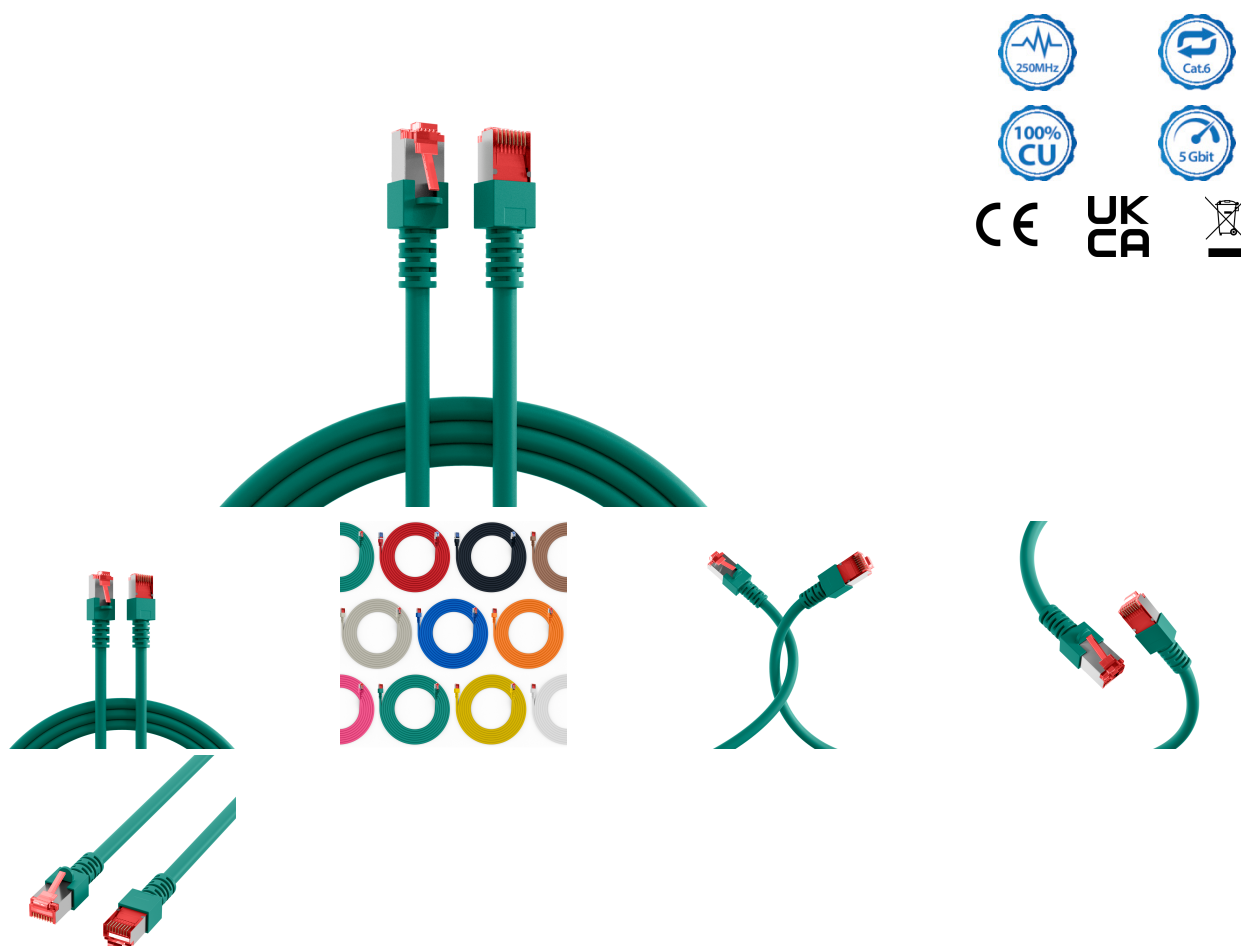

DATENBLATT

RJ45 Patchkabel Cat.6 S/FTP LSZH grün 2m

Beschreibung

RJ45 Patchkabel Cat.6 S/FTP LSZH

Das Cat.6 Patchkabel hat vergoldete Kontakte und ermöglicht als Übertragungsstandard 5Gbit Ethernet.

Technische Produkteigenschaften

- Cat.6
- S/FTP Kabel mit AWG27/7
- Mantelmaterial aus halogenfreiem LSZH
- Brandschutz: flammwidrig, halogenfrei, raucharm
- Steckverbindung: RJ45 auf RJ45
- Mit Rasthebelschutz
- Besitzt vergoldete Kontakte

Dieses Datenblatt wurde maschinell am 09-09-2024 erzeugt. Technische Änderungen vorbehalten.

DATENBLATT

RJ45 Patchkabel Cat.6 S/FTP LSZH grün 2m

Der Mantel des geschirmten Patchkabels besteht aus halogenfreiem LSZH Material und besitzt einen Längenaufdruck auf der Tülle. Zusätzlich bietet das Kabel die Option zur Stromversorgung durch PoE nach IEEE802.3af, PoE+ nach IEEE802.3at und 4PPoE nach IEEE802.3bt.

Allgemeine Daten	
Geeignet für Schutzart (IP)	IP20
AWG-Querschnitt	27/7
Ausführung flammwidrig	Ja
Ausführung	Geschirmt
Mantelmaterial	LSZH
Längenaufdruck	Ja

General data	
Farbe der Knickschutztülle	grün
Kabeltyp	S/FTP
Pinbelegung	1:1
Rasthebelschutz	Ja
Kontakte	Vergoldet
Belegung	nach TIA/EIA 568B
Mantel-Farbe	grün
Steckertyp	RJ45 Standard
Einsatzgebiet	Industrial Ethernet
Knickschutztülle	angespritzt
Halogenfrei	Ja
Kategorie	6