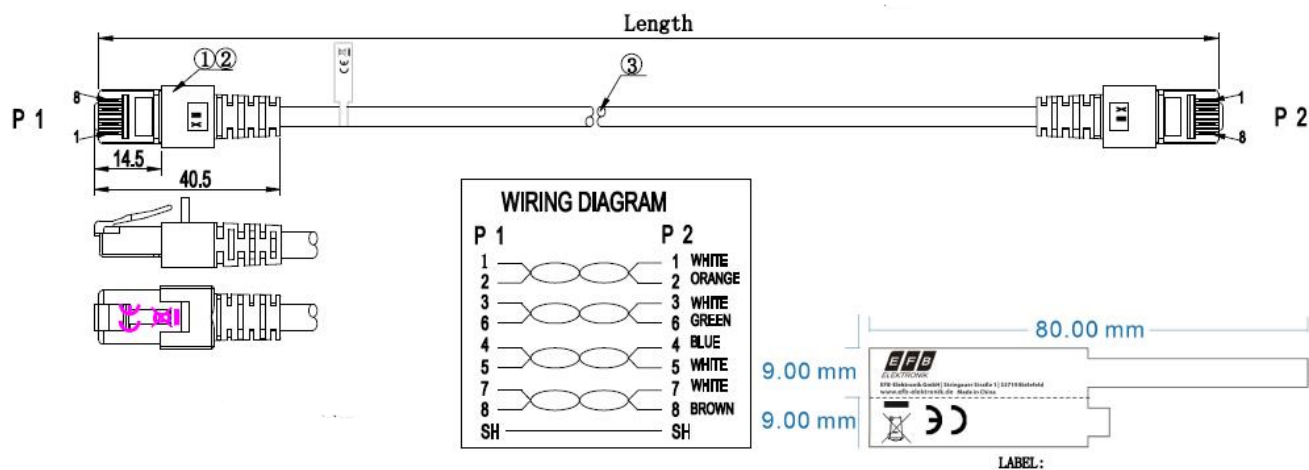

Verfügbare Varianten

ArtNr.	Bezeichnung	Länge	Längentoleranz
K5514.0,15	RJ45 Patchkabel Cat.6 S/FTP LSZH grün 0,15m	0,15 m	±5 %
K5514.0,25	RJ45 Patchkabel Cat.6 S/FTP LSZH grün 0,25m	0,25 m	±5 %
K5514.0,5	RJ45 Patchkabel Cat.6 S/FTP LSZH grün 0,5m	0,5 m	±5 %
K5514.1	RJ45 Patchkabel Cat.6 S/FTP LSZH grün 1m	1,0 m	±5 %
K5514.1,5	RJ45 Patchkabel Cat.6 S/FTP LSZH grün 1,5m	1,5 m	±5 %
K5514.2	RJ45 Patchkabel Cat.6 S/FTP LSZH grün 2m	2,0 m	±5 %
K5514.3	RJ45 Patchkabel Cat.6 S/FTP LSZH grün 3m	3,0 m	±5 %
K5514.5	RJ45 Patchkabel Cat.6 S/FTP LSZH grün 5m	5,0 m	±5 %
K5514.7,5	RJ45 Patchkabel Cat.6 S/FTP LSZH grün 7,5m	7,5 m	±5 %
K5514.10	RJ45 Patchkabel Cat.6 S/FTP LSZH grün 10m	10,0 m	±5 %
K5514.15	RJ45 Patchkabel Cat.6 S/FTP LSZH grün 15m	15,0 m	±5 %
K5514.20	RJ45 Patchkabel Cat.6 S/FTP LSZH grün 20m	20,0 m	±5 %
K5514.25	RJ45 Patchkabel Cat.6 S/FTP LSZH grün 25m	25,0 m	±5 %
K5514.30	RJ45 Patchkabel Cat.6 S/FTP LSZH grün 30m	30,0 m	±5 %
K5514.40	RJ45 Patchkabel Cat.6 S/FTP LSZH grün 40m	40,0 m	±5 %
K5514.50	RJ45 Patchkabel Cat.6 S/FTP LSZH grün 50m	50,0 m	±5 %

Zeichnungen

Dieses Datenblatt wurde maschinell am 24-02-2025 erzeugt. Technische Änderungen vorbehalten.

DATENBLATT

RJ45 Patchkabel Cat.6 S/FTP LSZH grün 3m

0,15m / 0,25m

Dieses Datenblatt wurde maschinell am 24-02-2025 erzeugt. Technische Änderungen vorbehalten.