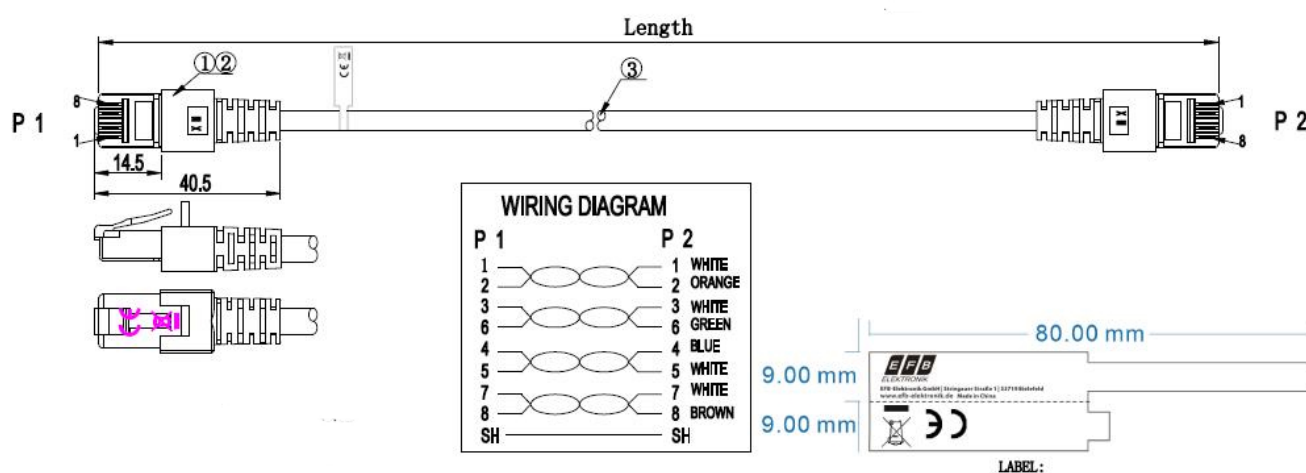

DATENBLATT

RJ45 Patchkabel Cat.6 S/FTP LSZH grün 3m

Standards, approvals, certifications

Verkabelungsstandard	EN50173
Ölbeständig nach EN 60811-2-1	Nein
Steckverbinder	IEC 60603-7-5

Verfügbare Varianten

ArtNr.	Bezeichnung	Länge	Längentoleranz
K5514.0,15	RJ45 Patchkabel Cat.6 S/FTP LSZH grün 0,15m	0,15 m	±5 %
K5514.0,25	RJ45 Patchkabel Cat.6 S/FTP LSZH grün 0,25m	0,25 m	±5 %
K5514.0,5	RJ45 Patchkabel Cat.6 S/FTP LSZH grün 0,5m	0,5 m	±5 %
K5514.1	RJ45 Patchkabel Cat.6 S/FTP LSZH grün 1m	1,0 m	±5 %
K5514.1,5	RJ45 Patchkabel Cat.6 S/FTP LSZH grün 1,5m	1,5 m	±5 %
K5514.2	RJ45 Patchkabel Cat.6 S/FTP LSZH grün 2m	2,0 m	±5 %
K5514.3	RJ45 Patchkabel Cat.6 S/FTP LSZH grün 3m	3,0 m	±5 %
K5514.5	RJ45 Patchkabel Cat.6 S/FTP LSZH grün 5m	5,0 m	±5 %
K5514.7,5	RJ45 Patchkabel Cat.6 S/FTP LSZH grün 7,5m	7,5 m	±5 %
K5514.10	RJ45 Patchkabel Cat.6 S/FTP LSZH grün 10m	10,0 m	±5 %
K5514.15	RJ45 Patchkabel Cat.6 S/FTP LSZH grün 15m	15,0 m	±5 %
K5514.20	RJ45 Patchkabel Cat.6 S/FTP LSZH grün 20m	20,0 m	±5 %
K5514.25	RJ45 Patchkabel Cat.6 S/FTP LSZH grün 25m	25,0 m	±5 %
K5514.30	RJ45 Patchkabel Cat.6 S/FTP LSZH grün 30m	30,0 m	±5 %
K5514.40	RJ45 Patchkabel Cat.6 S/FTP LSZH grün 40m	40,0 m	±5 %
K5514.50	RJ45 Patchkabel Cat.6 S/FTP LSZH grün 50m	50,0 m	±5 %

Zeichnungen

Dieses Datenblatt wurde maschinell am 09-09-2024 erzeugt. Technische Änderungen vorbehalten.

DATENBLATT

RJ45 Patchkabel Cat.6 S/FTP LSZH grün 3m

0,15m / 0,25m

Dieses Datenblatt wurde maschinell am 09-09-2024 erzeugt. Technische Änderungen vorbehalten.