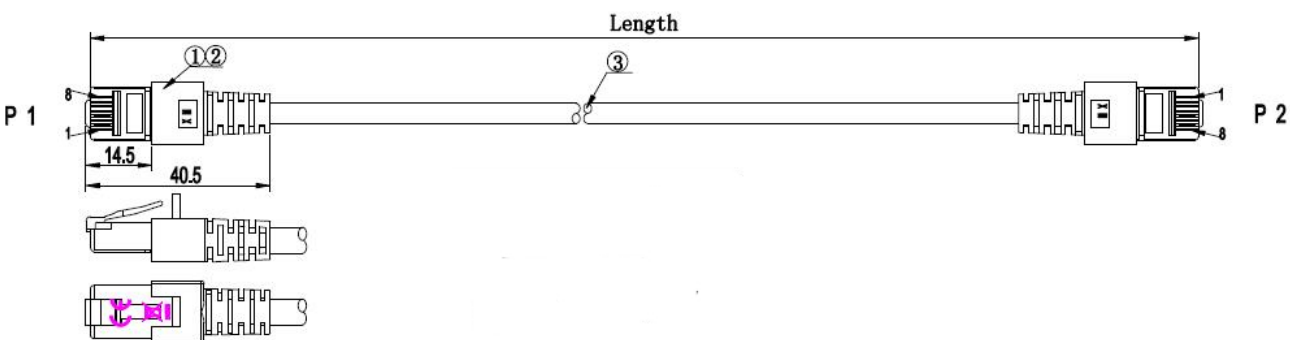

DATENBLATT

RJ45 Patchkabel Cat.6 S/FTP LSZH grün 3m

0,15m / 0,25m

Dieses Datenblatt wurde maschinell am 24-02-2025 erzeugt. Technische Änderungen vorbehalten.