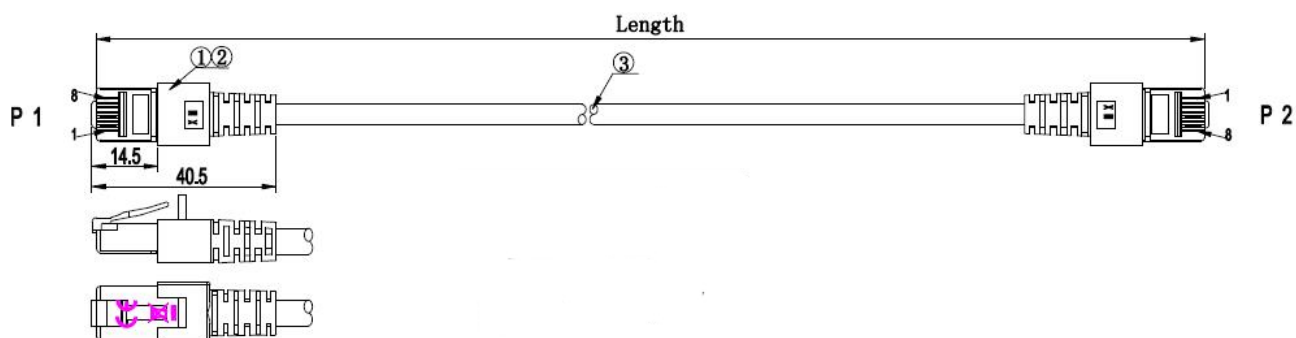

DATENBLATT

RJ45 Patchkabel Cat.6 S/FTP LSZH grün 3m

0,15m / 0,25m

Dieses Datenblatt wurde maschinell am 09-09-2024 erzeugt. Technische Änderungen vorbehalten.