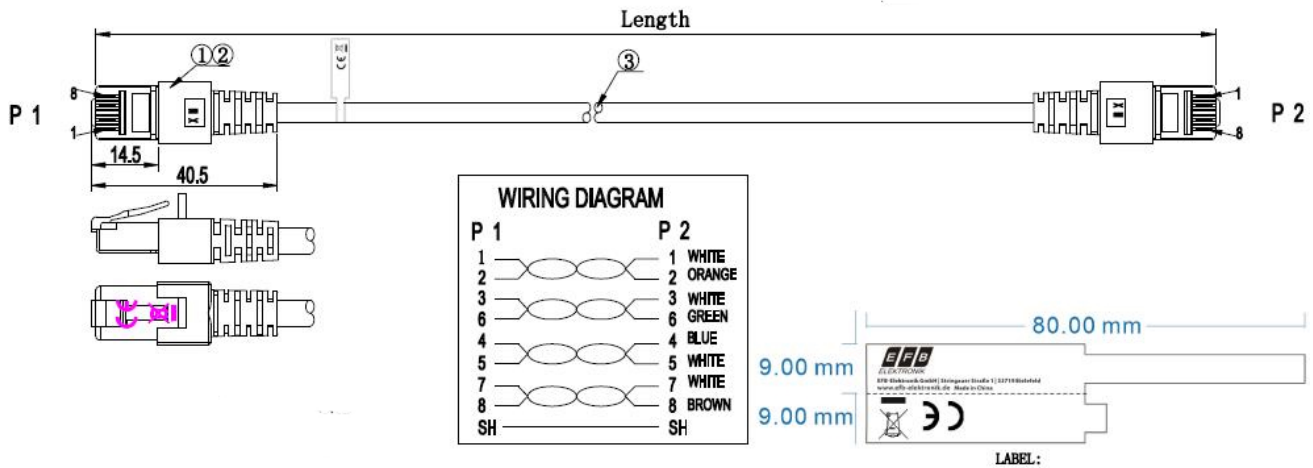

DATENBLATT

RJ45 Patchkabel Cat.6 S/FTP LSZH grün 5m

0,15m / 0,25m

Dieses Datenblatt wurde maschinell am 24-02-2025 erzeugt. Technische Änderungen vorbehalten.