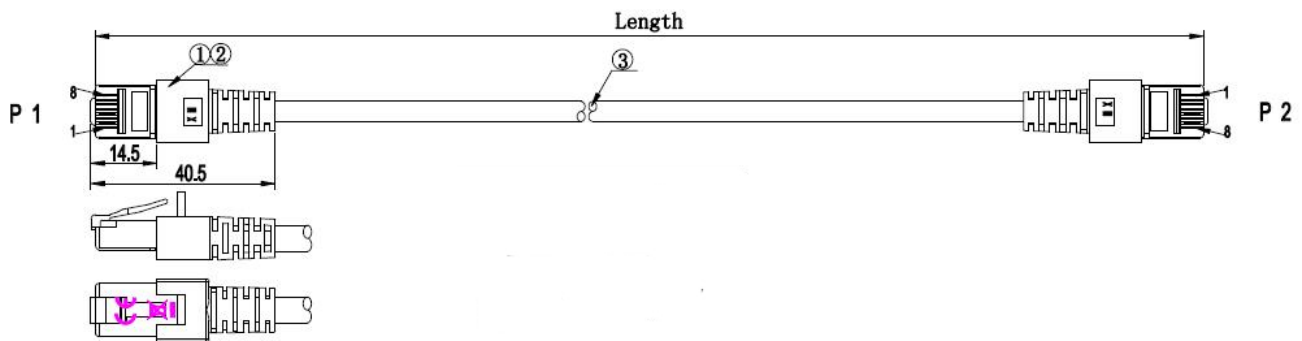

DATENBLATT

RJ45 Patchkabel Cat.6 S/FTP LSZH grün 5m

0,15m / 0,25m

Dieses Datenblatt wurde maschinell am 24-02-2025 erzeugt. Technische Änderungen vorbehalten.