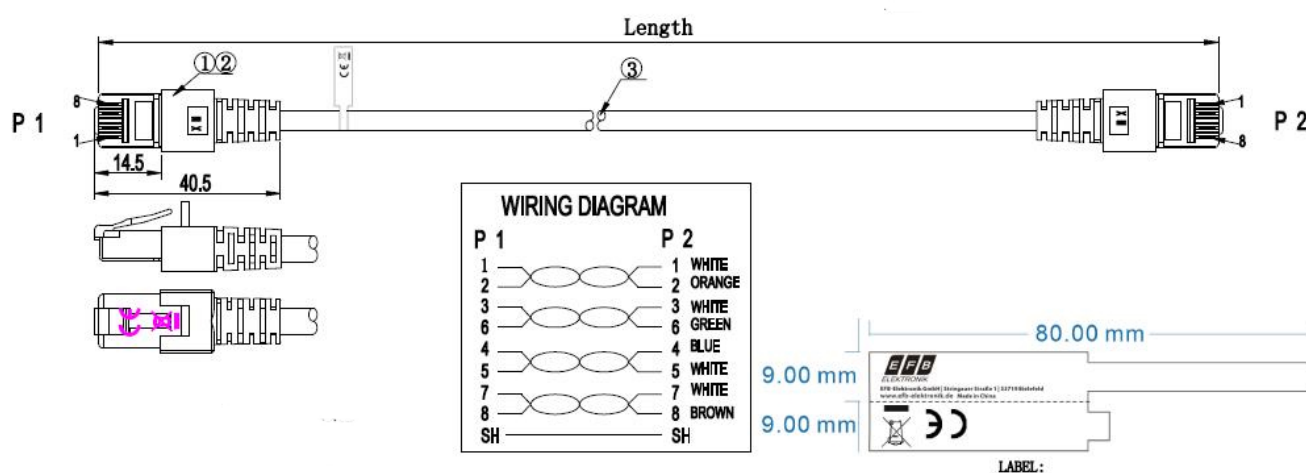

DATENBLATT

RJ45 Patchkabel Cat.6 S/FTP LSZH grün 5m

Standards, approvals, certifications

Verkabelungsstandard	EN50173
Ölbeständig nach EN 60811-2-1	Nein
Steckverbinder	IEC 60603-7-5

Verfügbare Varianten

ArtNr.	Bezeichnung	Länge	Längentoleranz
K5514.0,15	RJ45 Patchkabel Cat.6 S/FTP LSZH grün 0,15m	0,15 m	±5 %
K5514.0,25	RJ45 Patchkabel Cat.6 S/FTP LSZH grün 0,25m	0,25 m	±5 %
K5514.0,5	RJ45 Patchkabel Cat.6 S/FTP LSZH grün 0,5m	0,5 m	±5 %
K5514.1	RJ45 Patchkabel Cat.6 S/FTP LSZH grün 1m	1,0 m	±5 %
K5514.1,5	RJ45 Patchkabel Cat.6 S/FTP LSZH grün 1,5m	1,5 m	±5 %
K5514.2	RJ45 Patchkabel Cat.6 S/FTP LSZH grün 2m	2,0 m	±5 %
K5514.3	RJ45 Patchkabel Cat.6 S/FTP LSZH grün 3m	3,0 m	±5 %
K5514.5	RJ45 Patchkabel Cat.6 S/FTP LSZH grün 5m	5,0 m	±5 %
K5514.7,5	RJ45 Patchkabel Cat.6 S/FTP LSZH grün 7,5m	7,5 m	±5 %
K5514.10	RJ45 Patchkabel Cat.6 S/FTP LSZH grün 10m	10,0 m	±5 %
K5514.15	RJ45 Patchkabel Cat.6 S/FTP LSZH grün 15m	15,0 m	±5 %
K5514.20	RJ45 Patchkabel Cat.6 S/FTP LSZH grün 20m	20,0 m	±5 %
K5514.25	RJ45 Patchkabel Cat.6 S/FTP LSZH grün 25m	25,0 m	±5 %
K5514.30	RJ45 Patchkabel Cat.6 S/FTP LSZH grün 30m	30,0 m	±5 %
K5514.40	RJ45 Patchkabel Cat.6 S/FTP LSZH grün 40m	40,0 m	±5 %
K5514.50	RJ45 Patchkabel Cat.6 S/FTP LSZH grün 50m	50,0 m	±5 %

Zeichnungen

Dieses Datenblatt wurde maschinell am 09-09-2024 erzeugt. Technische Änderungen vorbehalten.

DATENBLATT

RJ45 Patchkabel Cat.6 S/FTP LSZH grün 5m

0,15m / 0,25m

Dieses Datenblatt wurde maschinell am 09-09-2024 erzeugt. Technische Änderungen vorbehalten.