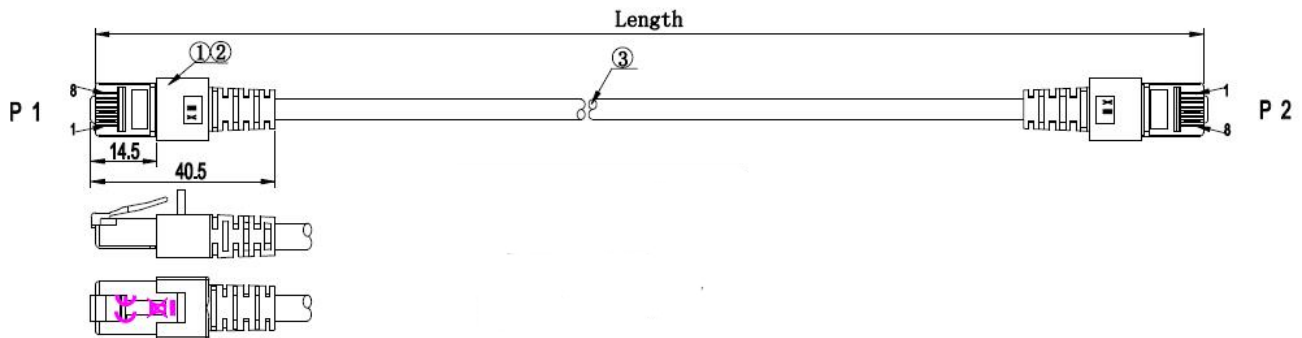

DATENBLATT

RJ45 Patchkabel Cat.6 S/FTP LSZH grün 5m

Standards, approvals, certifications

Verkabelungsstandard	EN50173
Ölbeständig nach EN 60811-2-1	Nein
Steckverbinder	IEC 60603-7-5

Verfügbare Varianten

ArtNr.	Bezeichnung	Länge	Längentoleranz
K5514.0,15	RJ45 Patchkabel Cat.6 S/FTP LSZH grün 0,15m	0,15 m	±5 %
K5514.0,25	RJ45 Patchkabel Cat.6 S/FTP LSZH grün 0,25m	0,25 m	±5 %
K5514.0,5	RJ45 Patchkabel Cat.6 S/FTP LSZH grün 0,5m	0,5 m	±5 %
K5514.1	RJ45 Patchkabel Cat.6 S/FTP LSZH grün 1m	1,0 m	±5 %
K5514.1,5	RJ45 Patchkabel Cat.6 S/FTP LSZH grün 1,5m	1,5 m	±5 %
K5514.2	RJ45 Patchkabel Cat.6 S/FTP LSZH grün 2m	2,0 m	±5 %
K5514.3	RJ45 Patchkabel Cat.6 S/FTP LSZH grün 3m	3,0 m	±5 %
K5514.5	RJ45 Patchkabel Cat.6 S/FTP LSZH grün 5m	5,0 m	±5 %
K5514.7,5	RJ45 Patchkabel Cat.6 S/FTP LSZH grün 7,5m	7,5 m	±5 %
K5514.10	RJ45 Patchkabel Cat.6 S/FTP LSZH grün 10m	10,0 m	±5 %
K5514.15	RJ45 Patchkabel Cat.6 S/FTP LSZH grün 15m	15,0 m	±5 %
K5514.20	RJ45 Patchkabel Cat.6 S/FTP LSZH grün 20m	20,0 m	±5 %
K5514.25	RJ45 Patchkabel Cat.6 S/FTP LSZH grün 25m	25,0 m	±5 %
K5514.30	RJ45 Patchkabel Cat.6 S/FTP LSZH grün 30m	30,0 m	±5 %
K5514.40	RJ45 Patchkabel Cat.6 S/FTP LSZH grün 40m	40,0 m	±5 %
K5514.50	RJ45 Patchkabel Cat.6 S/FTP LSZH grün 50m	50,0 m	±5 %

Zeichnungen

Dieses Datenblatt wurde maschinell am 09-09-2024 erzeugt. Technische Änderungen vorbehalten.

DATENBLATT

RJ45 Patchkabel Cat.6 S/FTP LSZH grün 5m

0,15m / 0,25m

Dieses Datenblatt wurde maschinell am 09-09-2024 erzeugt. Technische Änderungen vorbehalten.