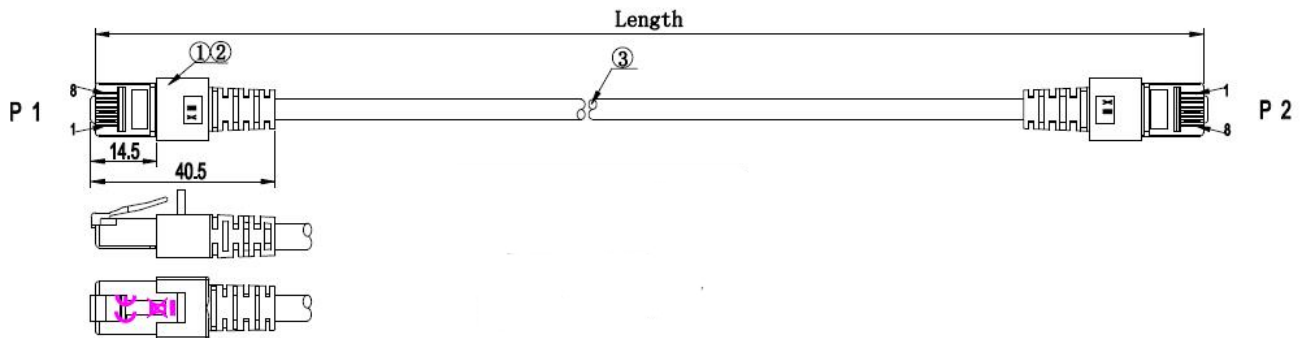

Zeichnungen

Dieses Datenblatt wurde maschinell am 09-09-2024 erzeugt. Technische Änderungen vorbehalten.

DATENBLATT

RJ45 Patchkabel Cat.6 S/FTP LSZH schwarz 0,5m

0,15m / 0,25m

Dieses Datenblatt wurde maschinell am 09-09-2024 erzeugt. Technische Änderungen vorbehalten.