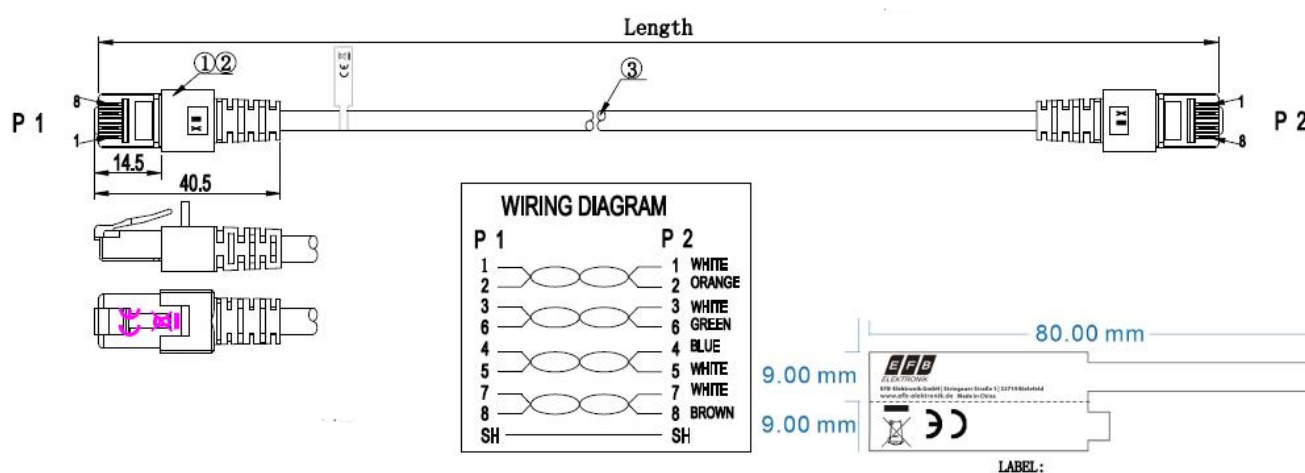

Zeichnungen

Dieses Datenblatt wurde maschinell am 09-09-2024 erzeugt. Technische Änderungen vorbehalten.

DATENBLATT

RJ45 Patchkabel Cat.6 S/FTP LSZH schwarz 0,5m

0,15m / 0,25m

Dieses Datenblatt wurde maschinell am 09-09-2024 erzeugt. Technische Änderungen vorbehalten.