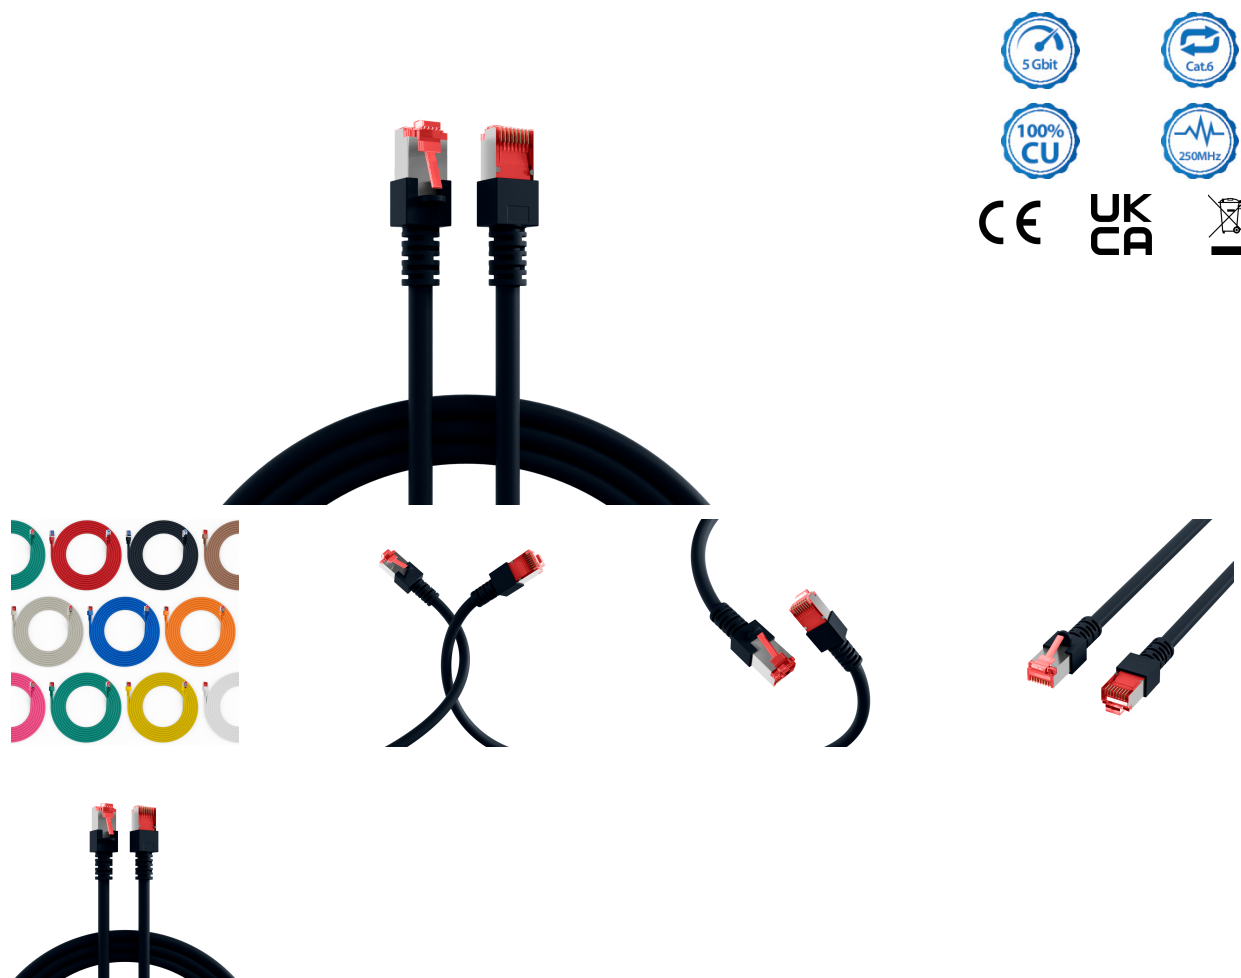

DATENBLATT

RJ45 Patchkabel Cat.6 S/FTP LSZH schwarz 0,5m

Beschreibung

RJ45 Patchkabel Cat.6 S/FTP LSZH

Das Cat.6 Patchkabel erfüllt die Anforderungen für 5Gbit Ethernet und besitzt vergoldete Kontakte.

Technische Produkteigenschaften

- Cat.6
- S/FTP Kabel mit AWG27/7
- Mantelmaterial aus halogenfreiem LSZH
- Brandschutz: flammwidrig, halogenfrei, raucharm
- Steckverbindung: RJ45 auf RJ45
- Mit Rasthebelschutz
- Besitzt vergoldete Kontakte

Dieses Datenblatt wurde maschinell am 09-09-2024 erzeugt. Technische Änderungen vorbehalten.

DATENBLATT

RJ45 Patchkabel Cat.6 S/FTP LSZH schwarz 0,5m

Der Mantel des geschirmten Patchkabels besteht aus halogenfreiem LSZH Material und hat einen Längenaufdruck auf der Tülle. Darüber hinaus bietet das Kabel die Option zur Stromversorgung durch PoE nach IEEE802.3af, PoE+ nach IEEE802.3at und 4PPoE nach IEEE802.3bt.

Allgemeine Daten	
Geeignet für Schutzart (IP)	IP20
AWG-Querschnitt	27/7
Ausführung flammwidrig	Ja
Ausführung	Geschirmt
Mantelmaterial	LSZH
Längenaufdruck	Ja

General data	
Mantel-Farbe	schwarz
Kabeltyp	S/FTP
Pinbelegung	1:1
Rasthebelschutz	Ja
Kontakte	Vergoldet
Belegung	nach TIA/EIA 568B
Steckertyp	RJ45 Standard
Einsatzgebiet	Industrial Ethernet
Knickschutztülle	angespritzt
Halogenfrei	Ja
Farbe der Knickschutztülle	schwarz
Kategorie	6