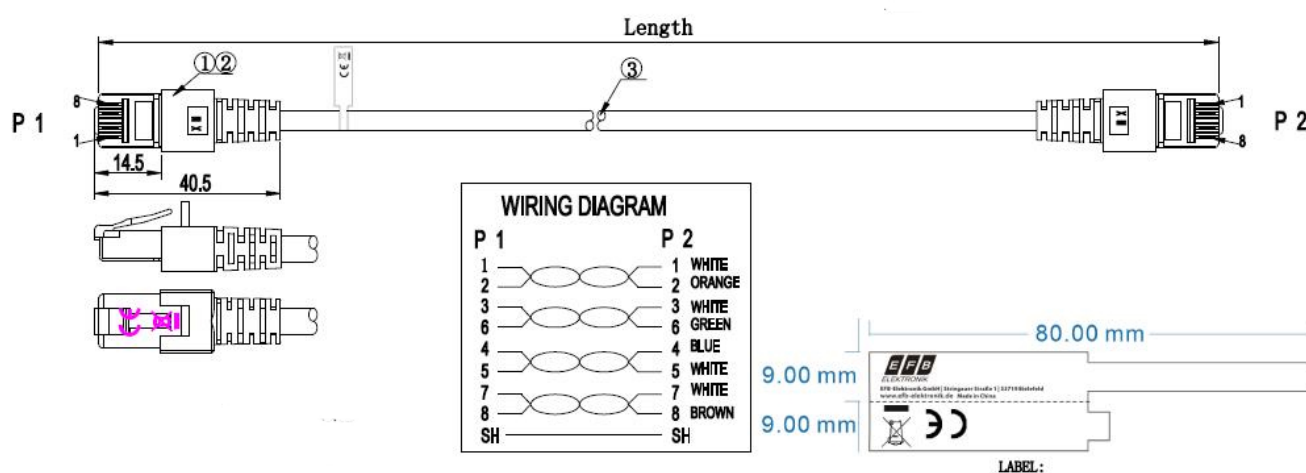

Zeichnungen

Dieses Datenblatt wurde maschinell am 09-09-2024 erzeugt. Technische Änderungen vorbehalten.

DATENBLATT

RJ45 Patchkabel Cat.6 S/FTP LSZH schwarz 1m

0,15m / 0,25m

Dieses Datenblatt wurde maschinell am 09-09-2024 erzeugt. Technische Änderungen vorbehalten.