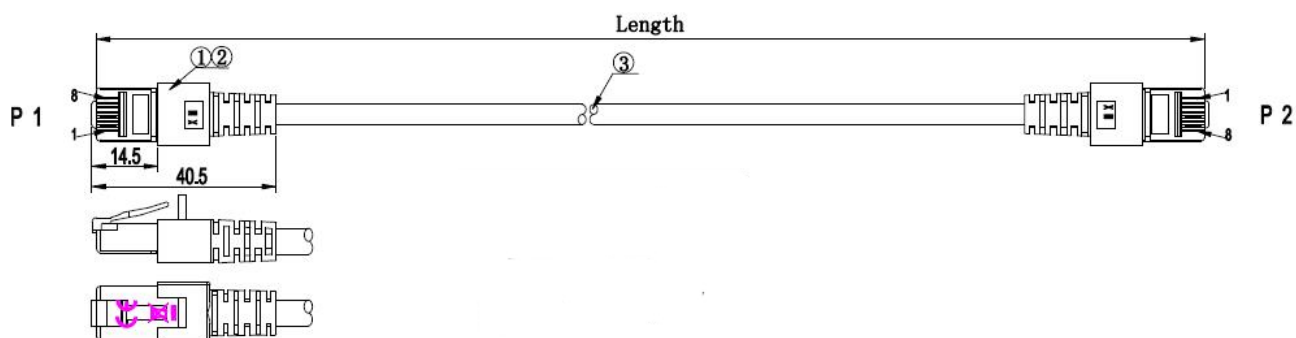

Zeichnungen

Dieses Datenblatt wurde maschinell am 09-09-2024 erzeugt. Technische Änderungen vorbehalten.

DATENBLATT

RJ45 Patchkabel Cat.6 S/FTP LSZH schwarz 1m

0,15m / 0,25m

Dieses Datenblatt wurde maschinell am 09-09-2024 erzeugt. Technische Änderungen vorbehalten.