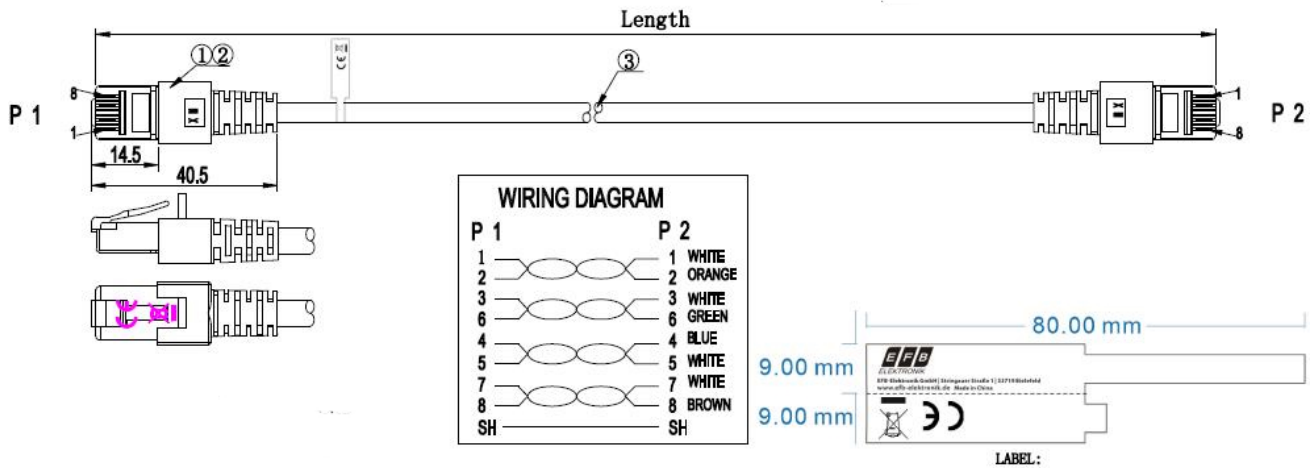

Verfügbare Varianten

ArtNr.	Bezeichnung	Länge	Längentoleranz
K5515.0,15	RJ45 Patchkabel Cat.6 S/FTP LSZH schwarz 0,15m	0,15 m	±5 %
K5515.0,25	RJ45 Patchkabel Cat.6 S/FTP LSZH schwarz 0,25m	0,25 m	±5 %
K5515.0,5	RJ45 Patchkabel Cat.6 S/FTP LSZH schwarz 0,5m	0,5 m	±5 %
K5515.1	RJ45 Patchkabel Cat.6 S/FTP LSZH schwarz 1m	1,0 m	±5 %
K5515.1,5	RJ45 Patchkabel Cat.6 S/FTP LSZH schwarz 1,5m	1,5 m	±5 %
K5515.2	RJ45 Patchkabel Cat.6 S/FTP LSZH schwarz 2m	2,0 m	±5 %
K5515.3	RJ45 Patchkabel Cat.6 S/FTP LSZH schwarz 3m	3,0 m	±5 %
K5515.5	RJ45 Patchkabel Cat.6 S/FTP LSZH schwarz 5m	5,0 m	±5 %
K5515.7,5	RJ45 Patchkabel Cat.6 S/FTP LSZH schwarz 7,5m	7,5 m	±5 %
K5515.10	RJ45 Patchkabel Cat.6 S/FTP LSZH schwarz 10m	10,0 m	±5 %
K5515.15	RJ45 Patchkabel Cat.6 S/FTP LSZH schwarz 15m	15,0 m	±5 %
K5515.20	RJ45 Patchkabel Cat.6 S/FTP LSZH schwarz 20m	20,0 m	±5 %
K5515.25	RJ45 Patchkabel Cat.6 S/FTP LSZH schwarz 25m	25,0 m	±5 %
K5515.30	RJ45 Patchkabel Cat.6 S/FTP LSZH schwarz 30m	30,0 m	±5 %
K5515.40	RJ45 Patchkabel Cat.6 S/FTP LSZH schwarz 40m	40,0 m	±5 %
K5515.50	RJ45 Patchkabel Cat.6 S/FTP LSZH schwarz 50m	50,0 m	±5 %

Zeichnungen

Dieses Datenblatt wurde maschinell am 24-02-2025 erzeugt. Technische Änderungen vorbehalten.

DATENBLATT

RJ45 Patchkabel Cat.6 S/FTP LSZH schwarz 1,5m

0,15m / 0,25m

Dieses Datenblatt wurde maschinell am 24-02-2025 erzeugt. Technische Änderungen vorbehalten.