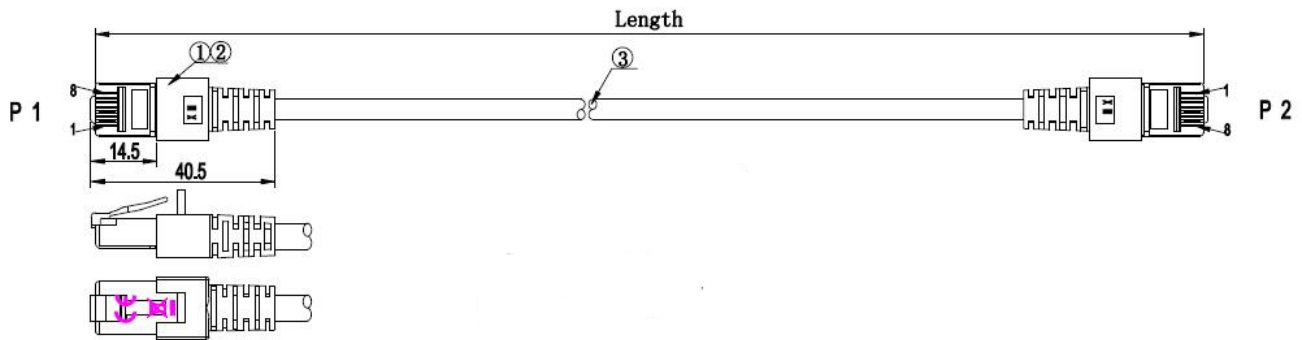

Zeichnungen

Dieses Datenblatt wurde maschinell am 09-09-2024 erzeugt. Technische Änderungen vorbehalten.

DATENBLATT

RJ45 Patchkabel Cat.6 S/FTP LSZH schwarz 1,5m

0,15m / 0,25m

Dieses Datenblatt wurde maschinell am 09-09-2024 erzeugt. Technische Änderungen vorbehalten.