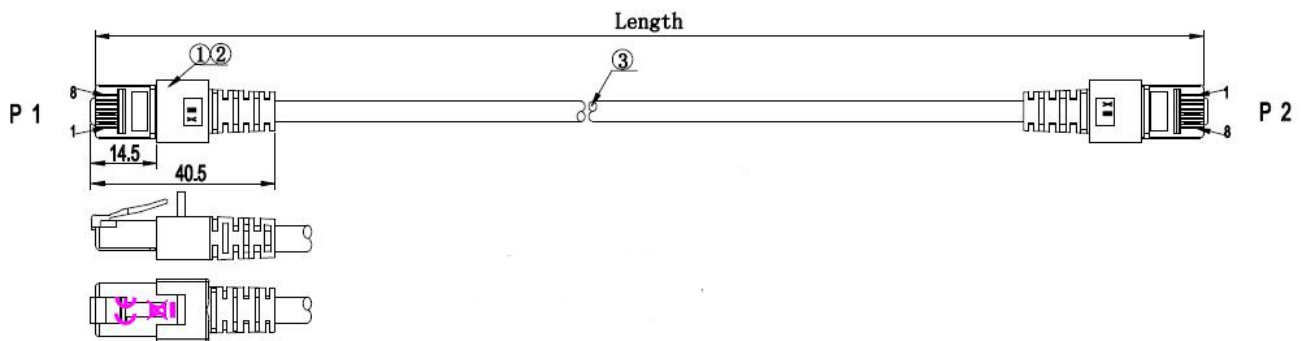

DATENBLATT

RJ45 Patchkabel Cat.6 S/FTP LSZH schwarz 1,5m

0,15m / 0,25m

Dieses Datenblatt wurde maschinell am 24-02-2025 erzeugt. Technische Änderungen vorbehalten.