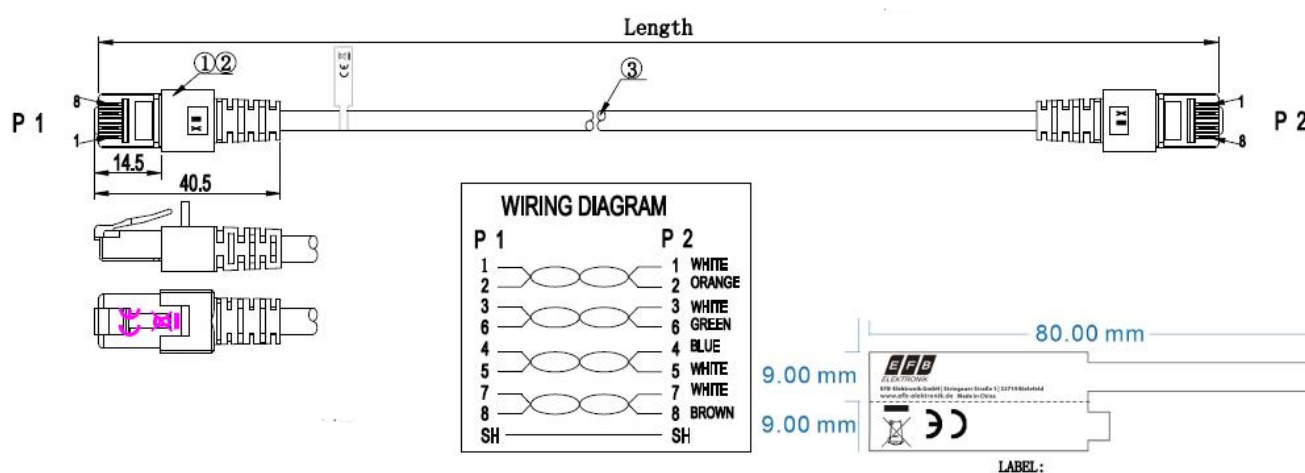

Zeichnungen

Dieses Datenblatt wurde maschinell am 09-09-2024 erzeugt. Technische Änderungen vorbehalten.

DATENBLATT

RJ45 Patchkabel Cat.6 S/FTP LSZH schwarz 1,5m

0,15m / 0,25m

Dieses Datenblatt wurde maschinell am 09-09-2024 erzeugt. Technische Änderungen vorbehalten.