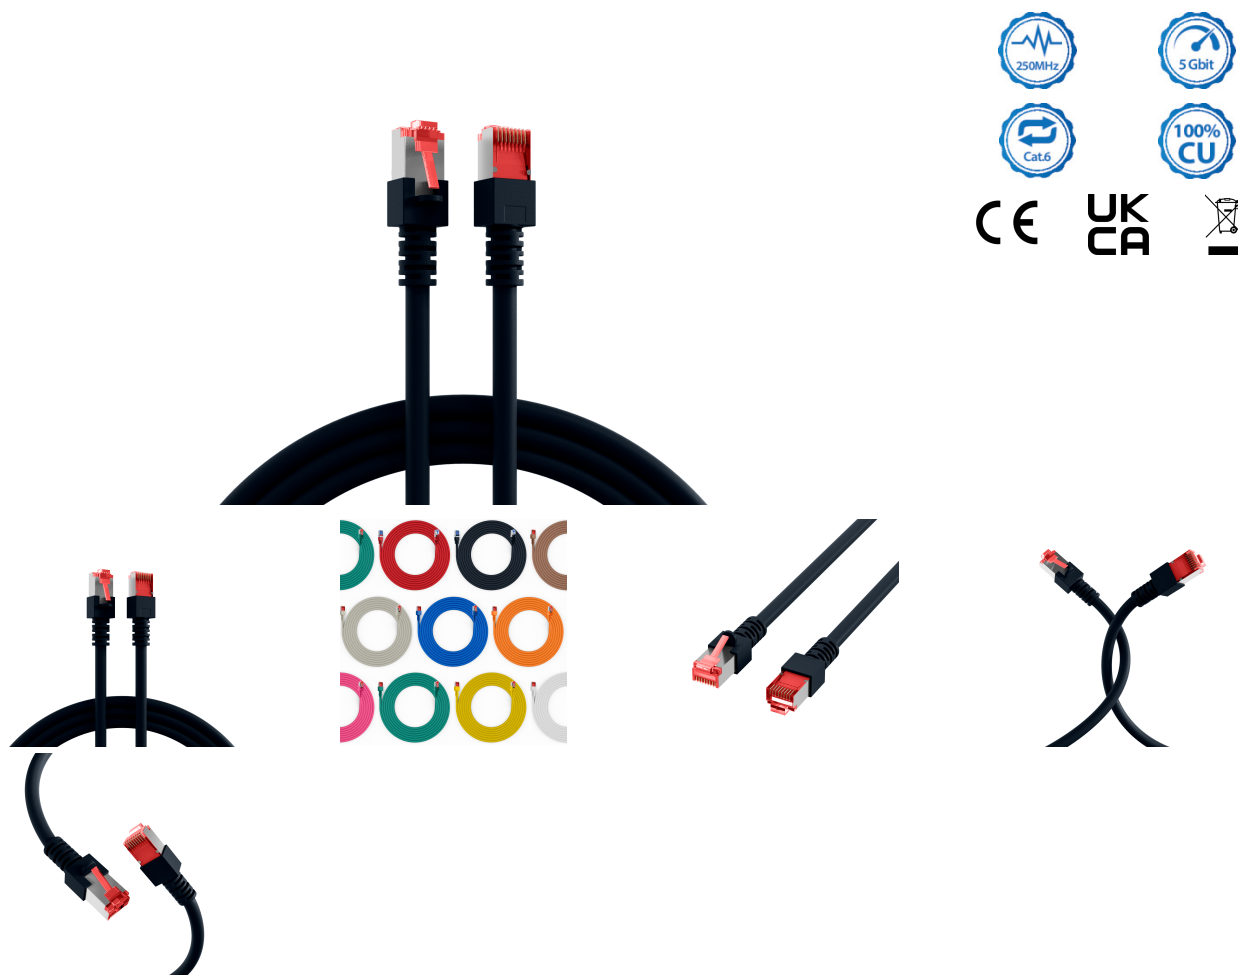

DATENBLATT

RJ45 Patchkabel Cat.6 S/FTP LSZH schwarz 1,5m

Beschreibung

RJ45 Patchkabel Cat.6 S/FTP LSZH

Das Cat.6 Patchkabel erfüllt die Anforderungen für 5Gbit Ethernet und besitzt vergoldete Kontakte.

Technische Produkteigenschaften

- Cat.6
- S/FTP Kabel mit AWG27/7
- Mantelmaterial aus halogenfreiem LSZH
- Brandschutz: flammwidrig, halogenfrei, raucharm
- Steckverbindung: RJ45 auf RJ45
- Mit Rasthebelschutz
- Besitzt vergoldete Kontakte

Dieses Datenblatt wurde maschinell am 24-02-2025 erzeugt. Technische Änderungen vorbehalten.

DATENBLATT

RJ45 Patchkabel Cat.6 S/FTP LSZH schwarz 1,5m

Der Mantel des geschirmten Patchkabels besteht aus halogenfreiem LSZH Material und hat einen Längenaufdruck auf der Tülle. Darüber hinaus bietet das Kabel die Option zur Stromversorgung durch PoE nach IEEE802.3af, PoE+ nach IEEE802.3at und 4PPoE nach IEEE802.3bt.

Allgemeine Daten	
Geeignet für Schutzart (IP)	IP20
AWG-Querschnitt	27/7
Ausführung flammwidrig	Ja
Ausführung	Geschirmt
Belegung	nach TIA/EIA 568B
Längenaufdruck	Ja

General data	
Mantel-Farbe	schwarz
Kabeltyp	S/FTP
Pinbelegung	1:1
Rasthebelschutz	Ja
Kontakte	Vergoldet
Steckertyp	RJ45 Standard
Einsatzgebiet	Industrial Ethernet
Knickschutztülle	angespritzt
Halogenfrei	Ja
Farbe der Knickschutztülle	schwarz
Kategorie	6