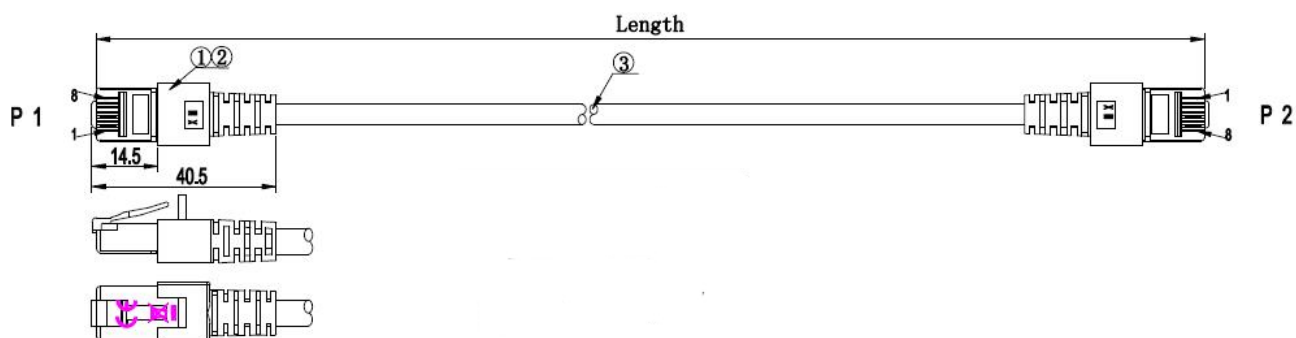

Zeichnungen

Dieses Datenblatt wurde maschinell am 09-09-2024 erzeugt. Technische Änderungen vorbehalten.

DATENBLATT

RJ45 Patchkabel Cat.6 S/FTP LSZH schwarz 2m

0,15m / 0,25m

Dieses Datenblatt wurde maschinell am 09-09-2024 erzeugt. Technische Änderungen vorbehalten.