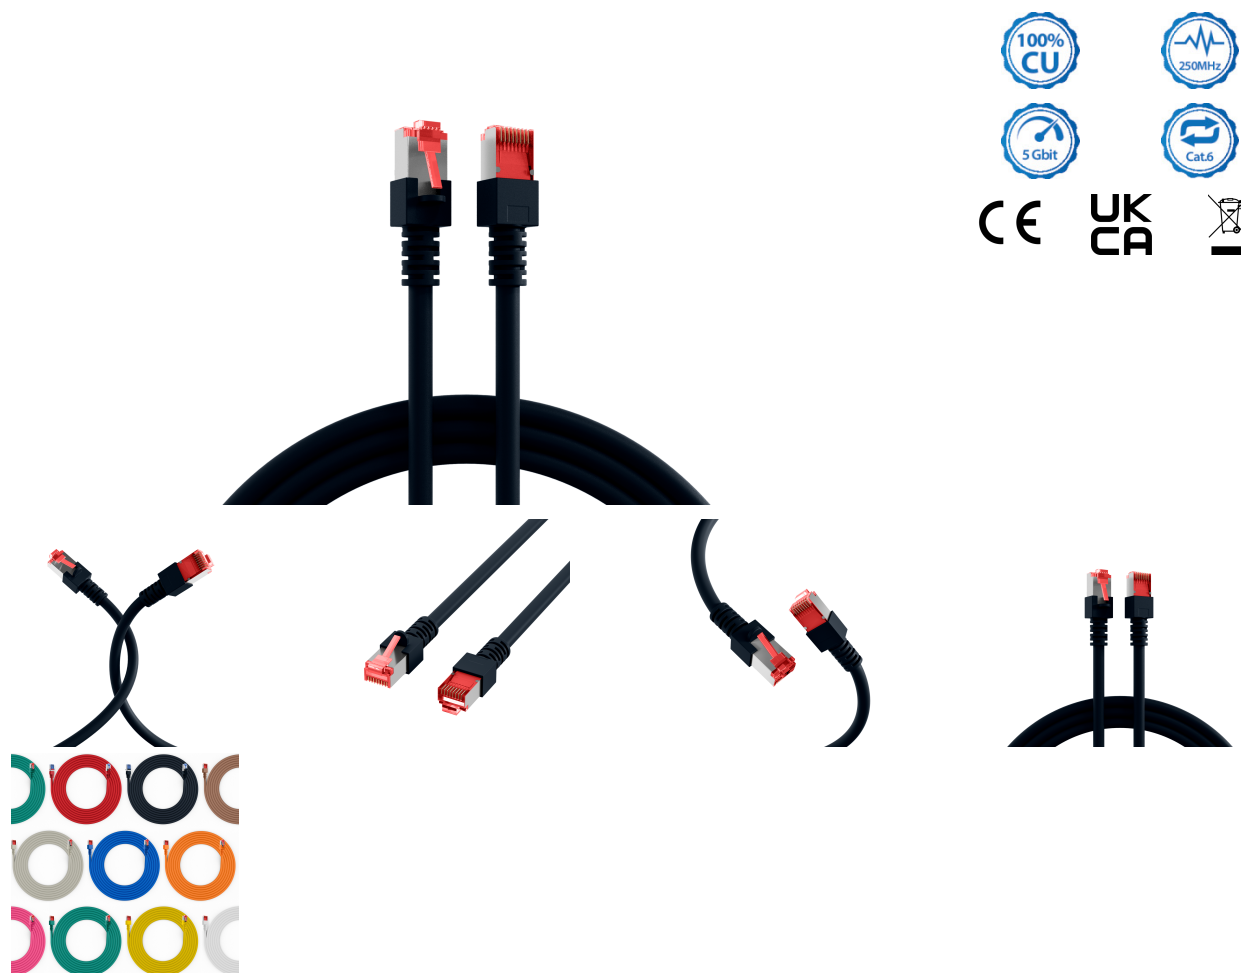

DATENBLATT

RJ45 Patchkabel Cat.6 S/FTP LSZH schwarz 2m

Beschreibung

RJ45 Patchkabel Cat.6 S/FTP LSZH

Das Cat.6 Patchkabel erfüllt die Anforderungen für 5Gbit Ethernet und besitzt vergoldete Kontakte.

Technische Produkteigenschaften

- Cat.6
- S/FTP Kabel mit AWG27/7
- Mantelmaterial aus halogenfreiem LSZH
- Brandschutz: flammwidrig, halogenfrei, raucharm
- Steckverbindung: RJ45 auf RJ45
- Mit Rasthebelschutz
- Besitzt vergoldete Kontakte

Dieses Datenblatt wurde maschinell am 09-09-2024 erzeugt. Technische Änderungen vorbehalten.

DATENBLATT

RJ45 Patchkabel Cat.6 S/FTP LSZH schwarz 2m

Der Mantel des geschirmten Patchkabels besteht aus halogenfreiem LSZH Material und hat einen Längenaufdruck auf der Tülle. Darüber hinaus bietet das Kabel die Option zur Stromversorgung durch PoE nach IEEE802.3af, PoE+ nach IEEE802.3at und 4PPoE nach IEEE802.3bt.

Allgemeine Daten	
Geeignet für Schutzart (IP)	IP20
AWG-Querschnitt	27/7
Ausführung flammwidrig	Ja
Ausführung	Geschirmt
Mantelmaterial	LSZH
Längenaufdruck	Ja

General data	
Mantel-Farbe	schwarz
Kabeltyp	S/FTP
Pinbelegung	1:1
Rasthebelschutz	Ja
Kontakte	Vergoldet
Belegung	nach TIA/EIA 568B
Steckertyp	RJ45 Standard
Einsatzgebiet	Industrial Ethernet
Knickschutztülle	angespritzt
Halogenfrei	Ja
Farbe der Knickschutztülle	schwarz
Kategorie	6