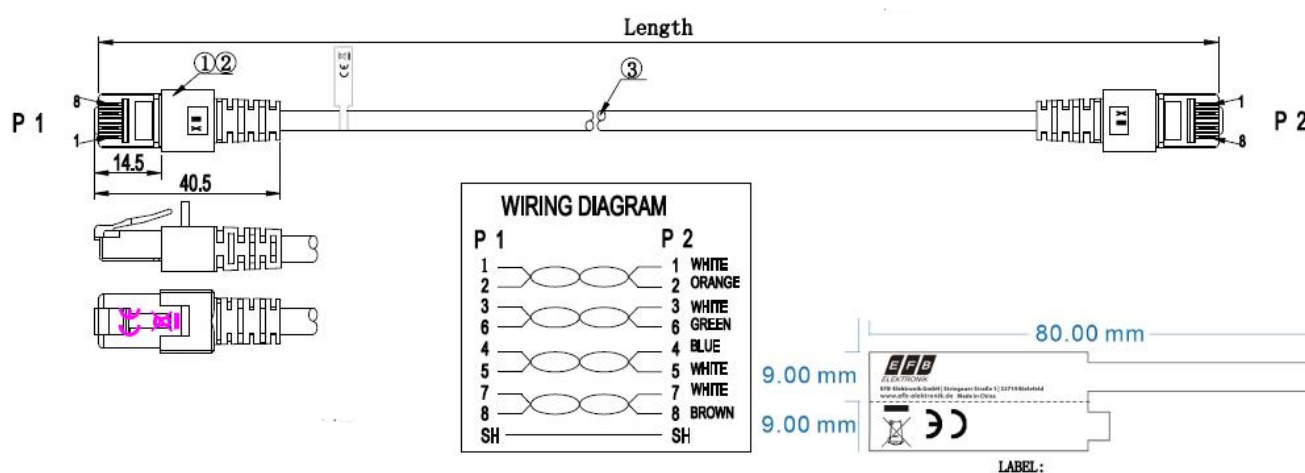

DATENBLATT

RJ45 Patchkabel Cat.6 S/FTP LSZH schwarz 2m

Standards, approvals, certifications

Verkabelungsstandard	EN50173
Ölbeständig nach EN 60811-2-1	Nein
Steckverbinder	IEC 60603-7-5

Verfügbare Varianten

ArtNr.	Bezeichnung	Länge	Längentoleranz
K5515.0,15	RJ45 Patchkabel Cat.6 S/FTP LSZH schwarz 0,15m	0,15 m	±5 %
K5515.0,25	RJ45 Patchkabel Cat.6 S/FTP LSZH schwarz 0,25m	0,25 m	±5 %
K5515.0,5	RJ45 Patchkabel Cat.6 S/FTP LSZH schwarz 0,5m	0,5 m	±5 %
K5515.1	RJ45 Patchkabel Cat.6 S/FTP LSZH schwarz 1m	1,0 m	±5 %
K5515.1,5	RJ45 Patchkabel Cat.6 S/FTP LSZH schwarz 1,5m	1,5 m	±5 %
K5515.2	RJ45 Patchkabel Cat.6 S/FTP LSZH schwarz 2m	2,0 m	±5 %
K5515.3	RJ45 Patchkabel Cat.6 S/FTP LSZH schwarz 3m	3,0 m	±5 %
K5515.5	RJ45 Patchkabel Cat.6 S/FTP LSZH schwarz 5m	5,0 m	±5 %
K5515.7,5	RJ45 Patchkabel Cat.6 S/FTP LSZH schwarz 7,5m	7,5 m	±5 %
K5515.10	RJ45 Patchkabel Cat.6 S/FTP LSZH schwarz 10m	10,0 m	±5 %
K5515.15	RJ45 Patchkabel Cat.6 S/FTP LSZH schwarz 15m	15,0 m	±5 %
K5515.20	RJ45 Patchkabel Cat.6 S/FTP LSZH schwarz 20m	20,0 m	±5 %
K5515.25	RJ45 Patchkabel Cat.6 S/FTP LSZH schwarz 25m	25,0 m	±5 %
K5515.30	RJ45 Patchkabel Cat.6 S/FTP LSZH schwarz 30m	30,0 m	±5 %
K5515.40	RJ45 Patchkabel Cat.6 S/FTP LSZH schwarz 40m	40,0 m	±5 %
K5515.50	RJ45 Patchkabel Cat.6 S/FTP LSZH schwarz 50m	50,0 m	±5 %

Zeichnungen

Dieses Datenblatt wurde maschinell am 09-09-2024 erzeugt. Technische Änderungen vorbehalten.