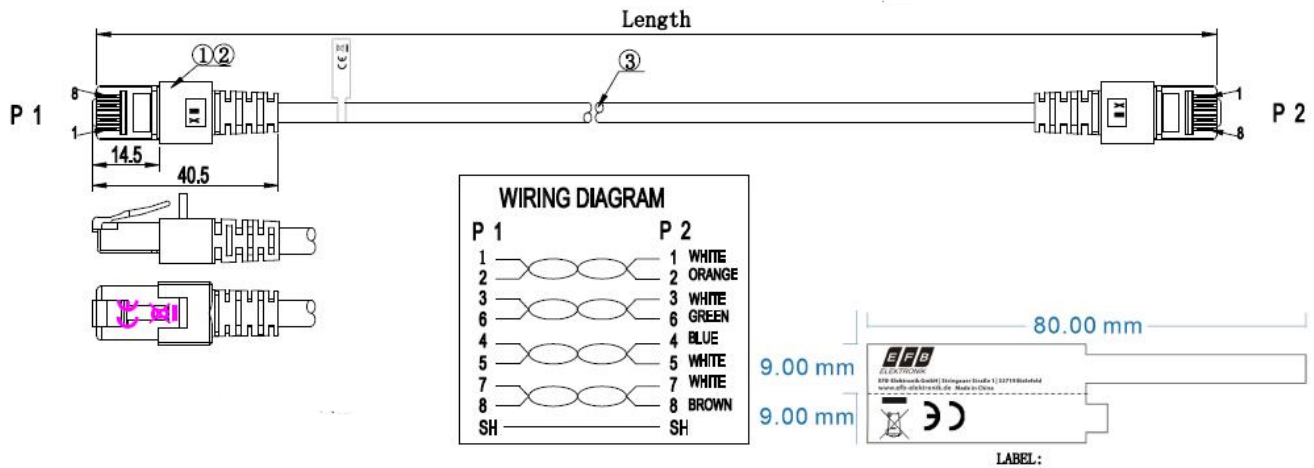

DATENBLATT

RJ45 Patchkabel Cat.6 S/FTP LSZH schwarz 3m

0,15m / 0,25m

Dieses Datenblatt wurde maschinell am 24-02-2025 erzeugt. Technische Änderungen vorbehalten.