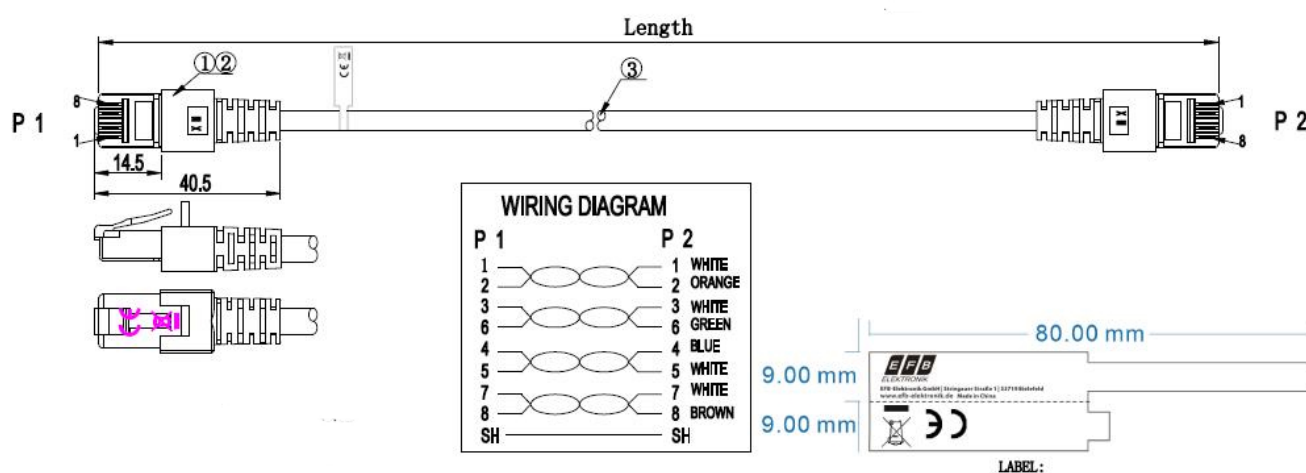

Zeichnungen

Dieses Datenblatt wurde maschinell am 09-09-2024 erzeugt. Technische Änderungen vorbehalten.

DATENBLATT

RJ45 Patchkabel Cat.6 S/FTP LSZH schwarz 3m

0,15m / 0,25m

Dieses Datenblatt wurde maschinell am 09-09-2024 erzeugt. Technische Änderungen vorbehalten.