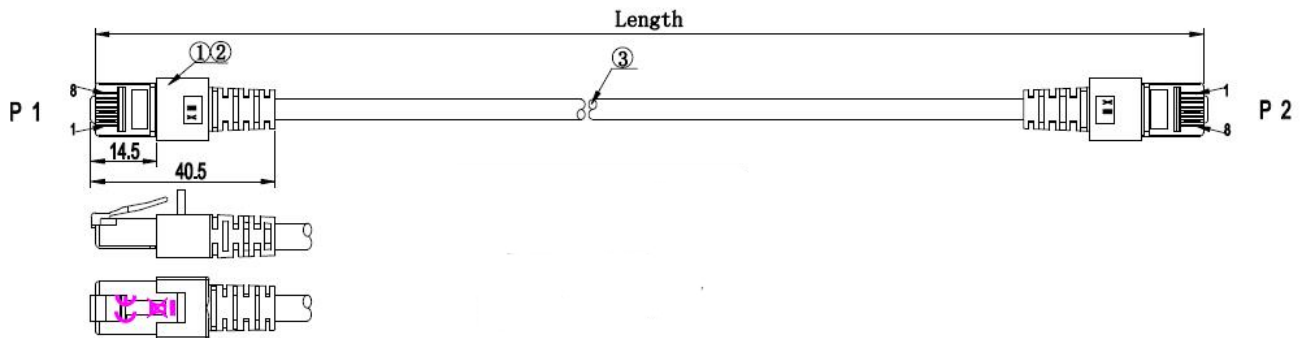

DATENBLATT

RJ45 Patchkabel Cat.6 S/FTP LSZH schwarz 3m

0,15m / 0,25m

Dieses Datenblatt wurde maschinell am 09-09-2024 erzeugt. Technische Änderungen vorbehalten.