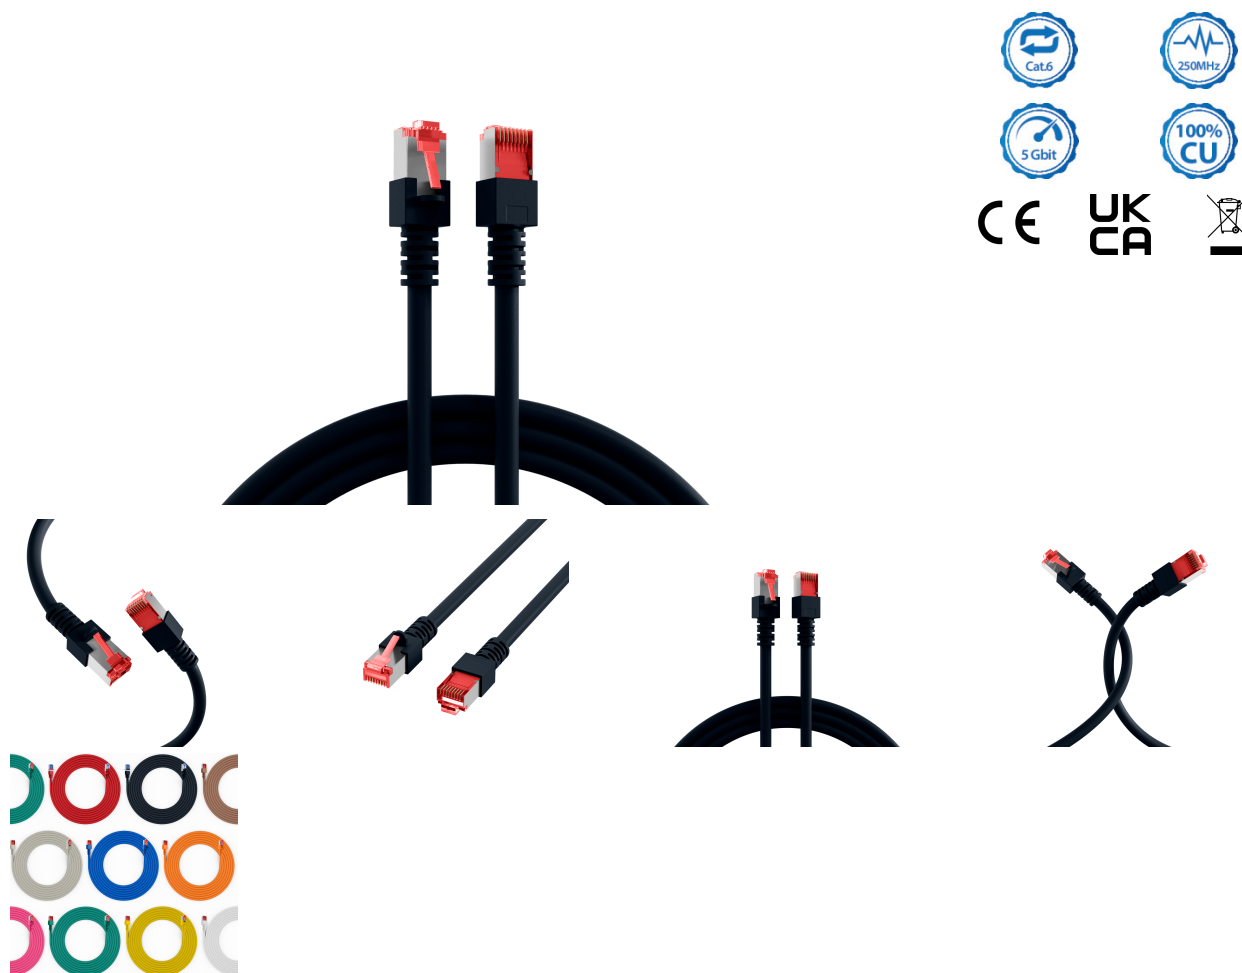

DATENBLATT

RJ45 Patchkabel Cat.6 S/FTP LSZH schwarz 3m

Beschreibung

RJ45 Patchkabel Cat.6 S/FTP LSZH

Das Cat.6 Patchkabel erfüllt die Anforderungen für 5Gbit Ethernet und besitzt vergoldete Kontakte.

Technische Produkteigenschaften

- Cat.6
- S/FTP Kabel mit AWG27/7
- Mantelmaterial aus halogenfreiem LSZH
- Brandschutz: flammwidrig, halogenfrei, raucharm
- Steckverbindung: RJ45 auf RJ45
- Mit Rasthebelschutz
- Besitzt vergoldete Kontakte

Dieses Datenblatt wurde maschinell am 09-09-2024 erzeugt. Technische Änderungen vorbehalten.

DATENBLATT

RJ45 Patchkabel Cat.6 S/FTP LSZH schwarz 3m

Der Mantel des geschirmten Patchkabels besteht aus halogenfreiem LSZH Material und hat einen Längenaufdruck auf der Tülle. Darüber hinaus bietet das Kabel die Option zur Stromversorgung durch PoE nach IEEE802.3af, PoE+ nach IEEE802.3at und 4PPoE nach IEEE802.3bt.

Allgemeine Daten	
Geeignet für Schutzart (IP)	IP20
AWG-Querschnitt	27/7
Ausführung flammwidrig	Ja
Ausführung	Geschirmt
Mantelmaterial	LSZH
Längenaufdruck	Ja

General data	
Mantel-Farbe	schwarz
Kabeltyp	S/FTP
Pinbelegung	1:1
Rasthebelschutz	Ja
Kontakte	Vergoldet
Belegung	nach TIA/EIA 568B
Steckertyp	RJ45 Standard
Einsatzgebiet	Industrial Ethernet
Knickschutztülle	angespritzt
Halogenfrei	Ja
Farbe der Knickschutztülle	schwarz
Kategorie	6