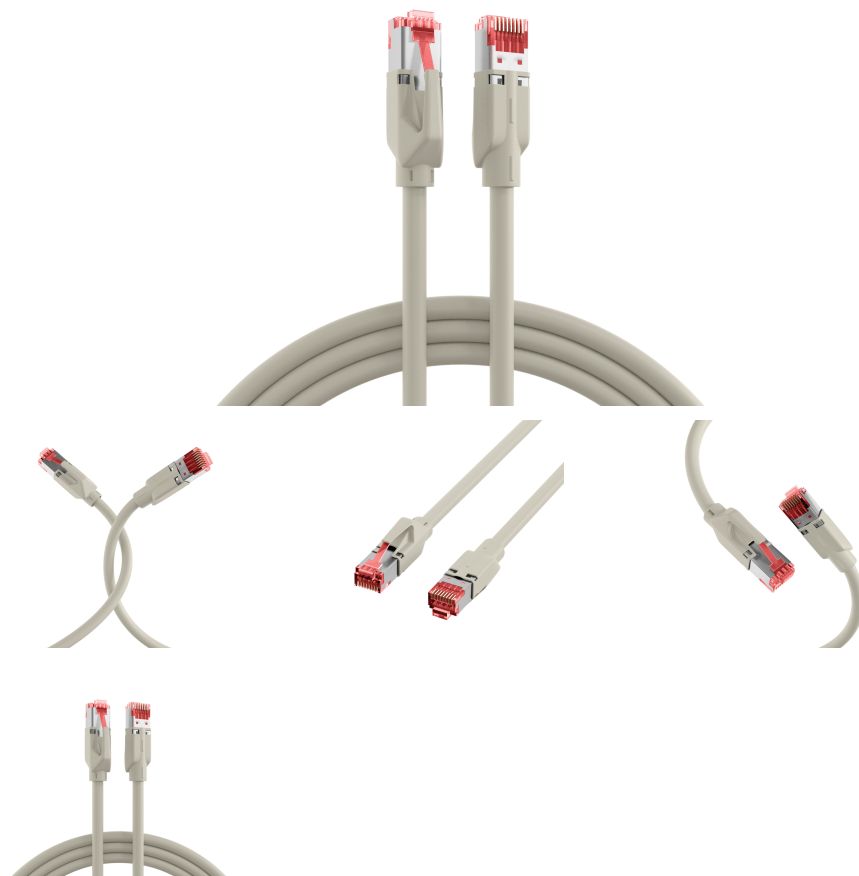

DATENBLATT

RJ45 Patchkabel Cat.6A S/FTP LSZH Draka UC900 TM21 grau 10m

Beschreibung

RJ45 Patchkabel Cat.6A S/FTP LSZH Draka UC900 TM21

Das Cat.6A (TIA) Patchkabel besitzt vergoldete Kontakte und erfüllt die Anforderungen für 10Gbit Ethernet.

Technische Produkteigenschaften

- Cat.6A (TIA)
- S/FTP Kabel mit AWG27/7
- Mantelmaterial aus halogenfreiem LSZH
- Brandschutz: flammwidrig, halogenfrei, raucharm
- Steckverbindung: RJ45 auf RJ45
- Mit Rasthebelschutz

Dieses Datenblatt wurde maschinell am 24-02-2025 erzeugt. Technische Änderungen vorbehalten.

DATENBLATT

RJ45 Patchkabel Cat.6A S/FTP LSZH Draka UC900 TM21 grau 10m

- Besitzt vergoldete Kontakte

Der Mantel des geschirmten Patchkabels besteht aus halogenfreiem LSZH Material. Zusätzlich bietet das Kabel die Option zur Stromversorgung durch PoE nach IEEE802.3af, PoE+ nach IEEE802.3at und 4PPoE nach IEEE802.3bt.

Die Belegung der roten TM21-Stecker ist 1:1 und erfolgt nach TIA/EIA 568B.

Das LAN Kabel verfügt über ein Leitermaterial aus Kupfer und eignet sich ideal für Applikationen in der strukturierten Gebäudeverkabelung, Industrial Ethernet und in Rechenzentren. Der Frequenzbereich ist dabei bis zu 500 MHz.