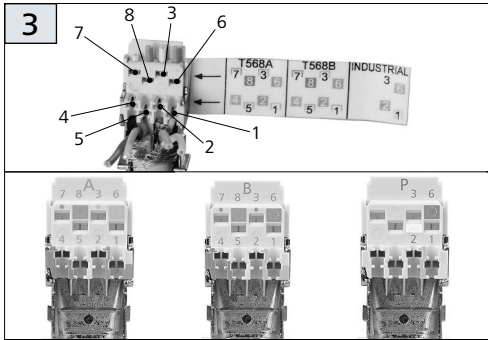

STX IP20 Field Plug RJ45 AWG 22-26 Cat.6 Class E_A

Montagehinweis / *Mounting information* / *Références de montage*
Indicaciones de montaje / *Informazioni per il montaggio*

2 Anschlussbelegung /
PIN assignments

PIN Nr. / No.	100007453		
	T568A	T568B	Profinet
1	100007491	100007492	100007493
1	WH-GN	WH-OG	YE
2	GN	OG	OG
3	WH-OG	WH-GN	WH
4	BU	BU	-
5	WH-BU	WH-BU	-
6	OG	GN	BU
7	WH-BN	WH-BN	-
8	BN	BN	-

Demontage / Disassembly / Démontage / Desmontaje / Smontaggio