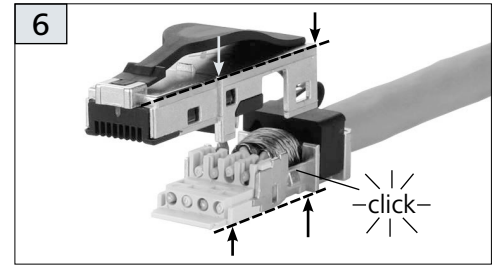

STX IP20 Field Plug RJ45 AWG 22-26 Cat.6 Class E_A

Montagehinweis / *Mounting information* / *Références de montage*
Indicaciones de montaje / *Informazioni per il montaggio*

2 Anschlussbelegung /
PIN assignments

PIN Nr. / No.	100007453		
	T568A	T568B	Profinet
1	100007491	100007492	100007493
1	WH-GN	WH-OG	YE
2	GN	OG	OG
3	WH-OG	WH-GN	WH
4	BU	BU	-
5	WH-BU	WH-BU	-
6	OG	GN	BU
7	WH-BN	WH-BN	-
8	BN	BN	-

Demontage / Disassembly / Démontage / Desmontaje / Smontaggio