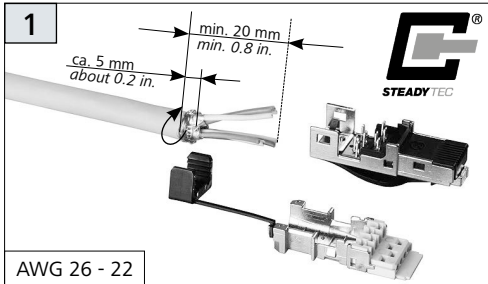

STX IP20 Field Plug RJ45 AWG 22-26 Cat.6 Class E_A

Montagehinweis / *Mounting information* / *Références de montage*
Indicaciones de montaje / *Informazioni per il montaggio*

2 Anschlussbelegung /
PIN assignments

PIN Nr. / No.	100007453		
	T568A	T568B	Profinet
1	100007491	100007492	100007493
1	WH-GN	WH-OG	YE
2	GN	OG	OG
3	WH-OG	WH-GN	WH
4	BU	BU	-
5	WH-BU	WH-BU	-
6	OG	GN	BU
7	WH-BN	WH-BN	-
8	BN	BN	-

Demontage / Disassembly / Démontage / Desmontaje / Smontaggio