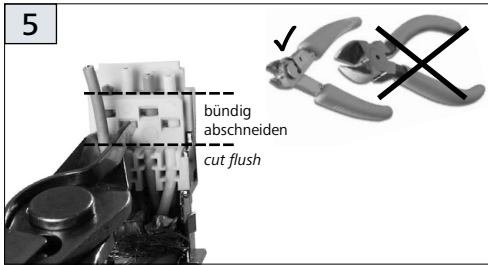

2 Anschlussbelegung /
PIN assignments

PIN Nr. / No.	100007453		
	T568A	T568B	Profinet
1	100007491	100007492	100007493
1	WH-GN	WH-OG	YE
2	GN	OG	OG
3	WH-OG	WH-GN	WH
4	BU	BU	-
5	WH-BU	WH-BU	-
6	OG	GN	BU
7	WH-BN	WH-BN	-
8	BN	BN	-