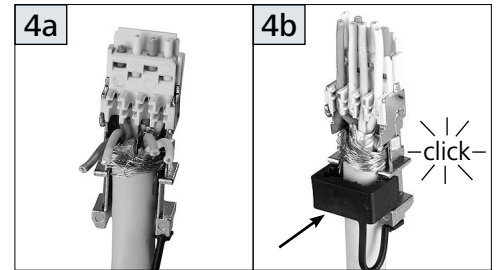

STX IP20 Field Plug RJ45 AWG 22-26 Cat.6 Class E_A

Montagehinweis / *Mounting information* / *Références de montage*
Indicaciones de montaje / *Informazioni per il montaggio*

2 Anschlussbelegung /
PIN assignments

PIN Nr. / No.	100007453		
	T568A	T568B	Profinet
1	100007491	100007492	100007493
1	WH-GN	WH-OG	YE
2	GN	OG	OG
3	WH-OG	WH-GN	WH
4	BU	BU	-
5	WH-BU	WH-BU	-
6	OG	GN	BU
7	WH-BN	WH-BN	-
8	BN	BN	-

Demontage / Disassembly / Démontage / Desmontaje / Smontaggio