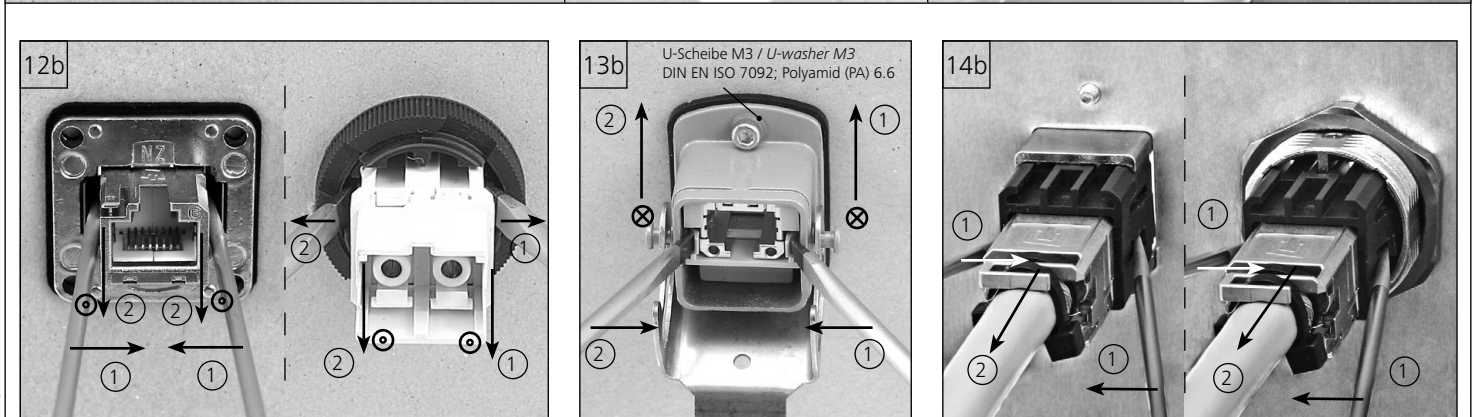

100018097 / 10000019729h / 899155-72 09.2024© by Telegärtner

Weitere Demontageschritte nach Montageanleitung / further demounting steps according to the mounting instructions

		Anschluss / Connection			Anwendung / Application			
RJ45 PIN Nr./No.	Farbcode / Colour code T568		DIN 47100	Industrial	10BT/ 100BT	1 Gigabit 10 Gigabit Ethernet	Token Ring ISDN/S0	Upo/ TEL
	A	B						
1	WH-GN	WH-OG	WH	YE	•	•		
2	GN	OG	BN	OG	•	•		
3	WH-OG	WH-GN	GN	WH	•	•	•	
4	BU	BU	YE	-		•	•	•
5	WH-BU	WH-BU	GY	-			•	•
6	OG	GN	PK	BU	•	•	•	
7	WH-BN	WH-BN	BU	-		•		
8	BN	BN	RD	-		•		