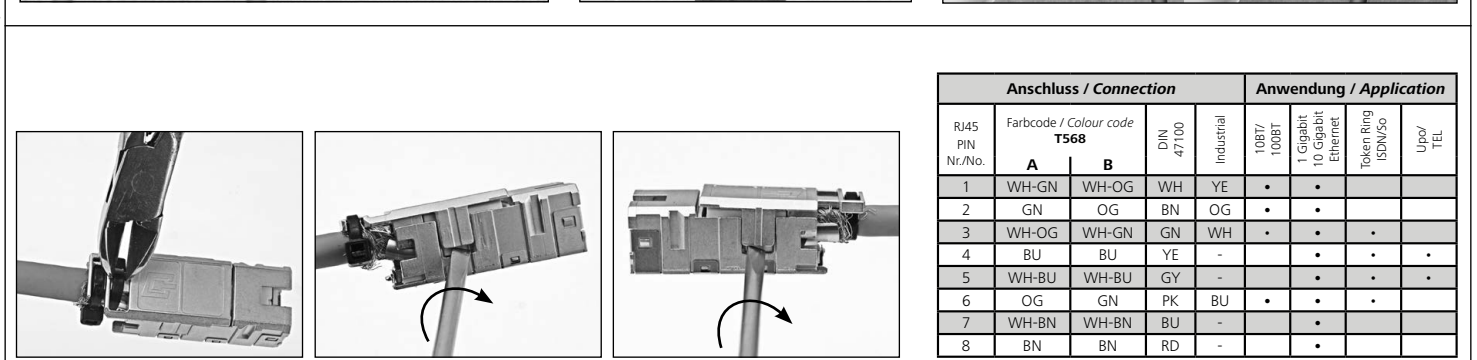

100018097 / 10000019729h / 899155-72 09.2024© by Telegärtner

Weitere Demontageschritte nach Montageanleitung / further demounting steps according to the mounting instructions

		Anschluss / Connection			Anwendung / Application			
RJ45 PIN Nr./No.	Farbcode / Colour code T568		DIN 47100	Industrial	10BT/ 100BT	1 Gigabit 10 Gigabit Ethernet	Token Ring ISDN/S0	Upo/ TEL
	A	B						
1	WH-GN	WH-OG	WH	YE	•	•		
2	GN	OG	BN	OG	•	•		
3	WH-OG	WH-GN	GN	WH	•	•	•	
4	BU	BU	YE	-		•	•	•
5	WH-BU	WH-BU	GY	-			•	•
6	OG	GN	PK	BU	•	•	•	
7	WH-BN	WH-BN	BU	-		•		
8	BN	BN	RD	-		•		