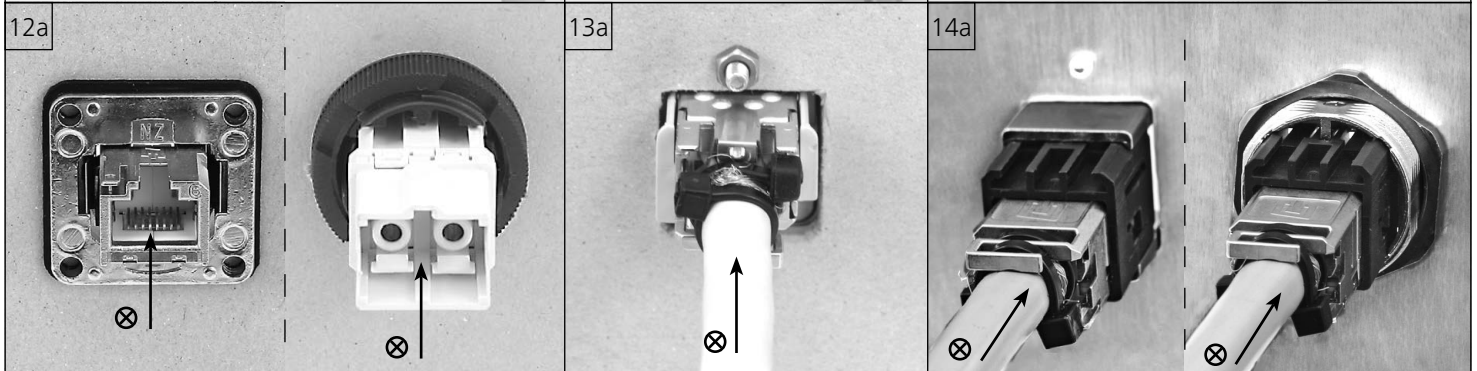

100018097 / 10000019729h / 899155-72 09.2024© by Telegärtner

Weitere Demontageschritte nach Montageanleitung / further demounting steps according to the mounting instructions

		Anschluss / Connection			Anwendung / Application			
RJ45 PIN Nr./No.	Farbcode / Colour code T568		DIN 47100	Industrial	10BT/ 100BT	1 Gigabit 10 Gigabit Ethernet	Token Ring ISDN/S0	Upo/ TEL
	A	B						
1	WH-GN	WH-OG	WH	YE	•	•		
2	GN	OG	BN	OG	•	•		
3	WH-OG	WH-GN	GN	WH	•	•	•	
4	BU	BU	YE	-		•	•	•
5	WH-BU	WH-BU	GY	-			•	•
6	OG	GN	PK	BU	•	•	•	
7	WH-BN	WH-BN	BU	-		•		
8	BN	BN	RD	-		•		