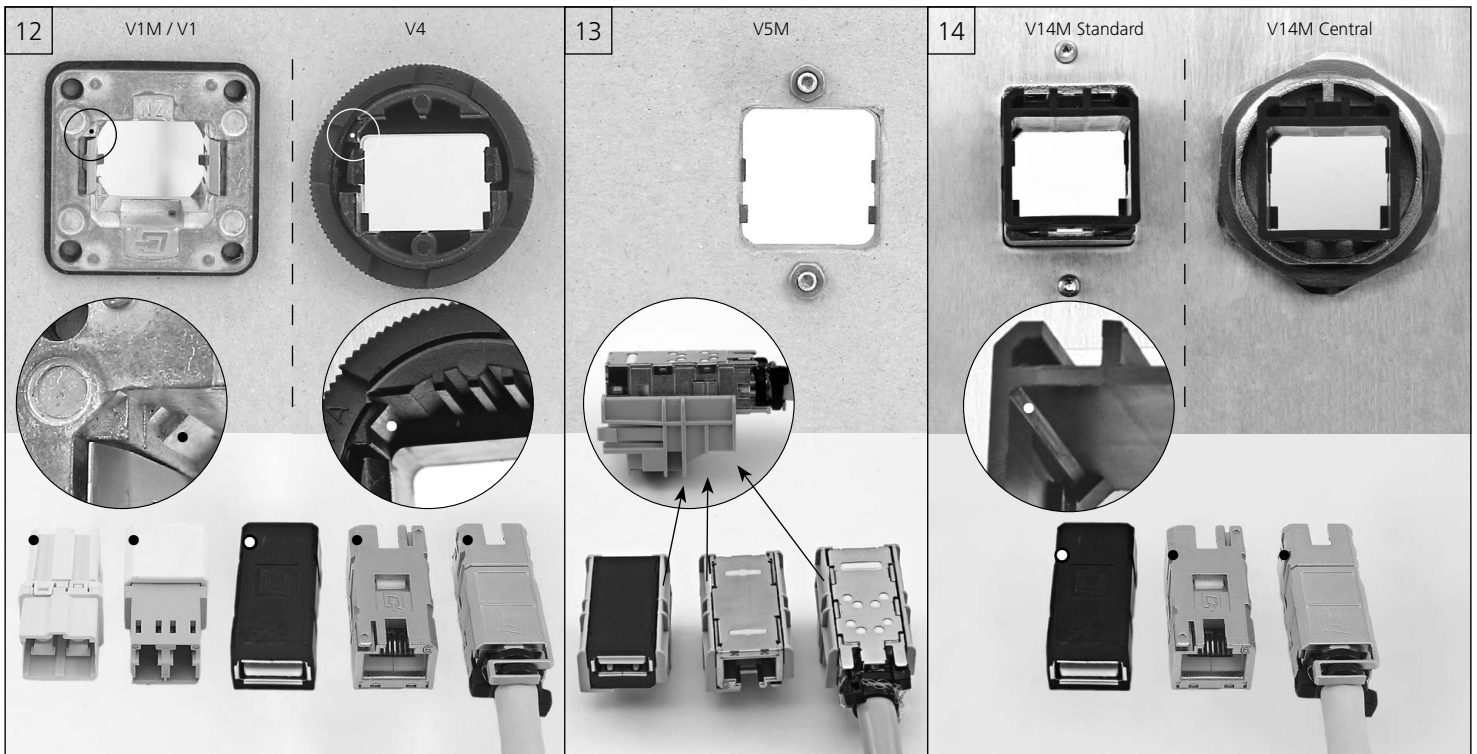

100018097 / 10000019729h / 899155-72 09.2024© by Telegärtner

Weitere Demontageschritte nach Montageanleitung / further demounting steps according to the mounting instructions

		Anschluss / Connection			Anwendung / Application			
RJ45 PIN Nr./No.	Farbcode / Colour code T568		DIN 47100	Industrial	10BT/ 100BT	1 Gigabit 10 Gigabit Ethernet	Token Ring ISDN/S0	Upo/ TEL
	A	B						
1	WH-GN	WH-OG	WH	YE	•	•		
2	GN	OG	BN	OG	•	•		
3	WH-OG	WH-GN	GN	WH	•	•	•	
4	BU	BU	YE	-		•	•	•
5	WH-BU	WH-BU	GY	-			•	•
6	OG	GN	PK	BU	•	•	•	
7	WH-BN	WH-BN	BU	-		•		
8	BN	BN	RD	-		•		