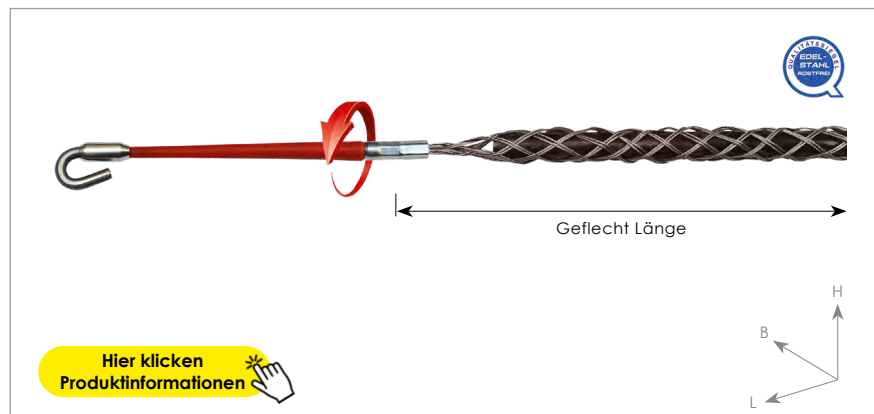

KABELZIEHSTRUMPF mit Haken (Schnellverschluss)

Für Kabeldurchmesser Ø 4 – 15 mm

Art.-Nr.: 20272 | 20273 | 20274

Verbinden: Kompatibel zu allen RUNPOTEC Produkten mit RG - Führungsspitzen

DATEN	empf. VK-Preis / exkl. MwSt.		
ART.-NR.	20272	20273	20274
PREIS €	26,80 €	29,90 €	34,00 €
Ø MM	4 - 6 mm	6 - 9 mm	9 - 15 mm
GEFLECHT LÄNGE	280 mm	310 mm	460 mm
GEWICHT	0,014 kg	0,017 kg	0,028 kg
EAN-CODE	9120045473292	9120045473308	9120045473315
GESAMTBRUCHLAST	200 kg		
MATERIAL	flexibles, hochwertiges edelstahl Geflecht		

VORTEILE

- Drallausgleich und Schnellverschluss
- 200 kg Gesamtbruchlast
- Sekundenschnelles Verbinden durch Schnellverschluss
- Extrem lange Lebensdauer durch neue Anlusstechnik
- Kompatibel zu allen RUNPOTEC Produkten mit RG - Führungsspitzen

BESCHREIBUNG

Der patentierte Kabeleinziehstrumpf mit Schnellverschluss verfügt über einen integrierten Drallausgleich, der das Drehen des Kabels im Rohr ausgleicht und somit das Einschubsystem, den Ziehstrumpf und das Kabel enorm schont. Durch den Schnellverschluss, ein ergonomisch geformter Haken, wird ein sekundenschnelles Anhängen und Einziehen ermöglicht und es ist kein zeitaufwendiges An- und Abschrauben mehr notwendig. Die Gesamtbruchlast von 200 kg ist auf den Haken, die Verbindungspressungen, den Drallausgleich und das Edelstahl-Ziehstrumpfgeflecht geprüft. Der Haken, die Verbindungen und das Ziehstrumpfgeflecht sind aus hochwertigem Edelstahl gefertigt, dadurch kein Rosten und eine lange Lebensdauer des Kabelziehstrumpfs. Statt zwei herkömmlichen Ziehstrümpfen reicht der Kabelziehstrumpf mit Schnellverschluss. Kompatibel mit RP5, RP1, Glasfaserstäbe GF3 - GF6 und RUNPOSTICKS.

Optimales Einsatzgebiet: Das flexible Edelstahl-Doppelgeflecht ermöglicht eine Kabelaufnahme von 9-15 mm Durchmesser.

Lieferumfang: 1 x Kabelziehstrumpf mit Schnellverschluss Ø 4 - 6 mm, oder Ø 6 - 9 mm oder Ø 9 - 15 mm.