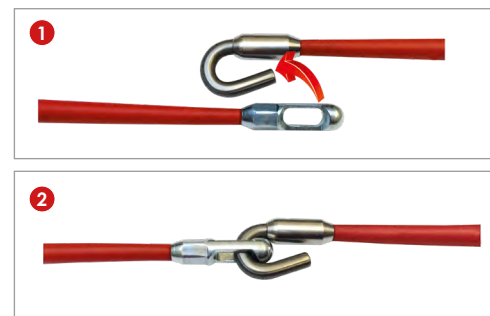

KABELZIEHSTRUMPF mit Haken (Schnellverschluss)

Für Kabeldurchmesser Ø 4 – 15 mm

Art.-Nr.: 20272 | 20273 | 20274

Verbinden: Kompatibel zu allen RUNPOTEC Produkten mit RG - Führungsspitzen

DATEN	empf. VK-Preis / exkl. MwSt.		
ART.-NR.	20272	20273	20274
PREIS €	26,80 €	29,90 €	34,00 €
Ø MM	4 - 6 mm	6 - 9 mm	9 - 15 mm
GEFLECHT LÄNGE	280 mm	310 mm	460 mm
GEWICHT	0,014 kg	0,017 kg	0,028 kg
EAN-CODE	9120045473292	9120045473308	9120045473315
GESAMTBRUCHLAST	200 kg		
MATERIAL	flexibles, hochwertiges edelstahl Geflecht		

VORTEILE

- Drallausgleich und Schnellverschluss
- 200 kg Gesamtbruchlast
- Sekundenschnelles Verbinden durch Schnellverschluss
- Extrem lange Lebensdauer durch neue Anlusstechnik
- Kompatibel zu allen RUNPOTEC Produkten mit RG - Führungsspitzen

BESCHREIBUNG

Der patentierte Kabeleinziehstrumpf mit Schnellverschluss verfügt über einen integrierten Drallausgleich, der das Drehen des Kabels im Rohr ausgleicht und somit das Einschubsystem, den Ziehstrumpf und das Kabel enorm schont. Durch den Schnellverschluss, ein ergonomisch geformter Haken, wird ein sekundenschnelles Anhängen und Einziehen ermöglicht und es ist kein zeitaufwendiges An- und Abschrauben mehr notwendig. Die Gesamtbruchlast von 200 kg ist auf den Haken, die Verbindungspressungen, den Drallausgleich und das Edelstahl-Ziehstrumpfgeflecht geprüft. Der Haken, die Verbindungen und das Ziehstrumpfgeflecht sind aus hochwertigem Edelstahl gefertigt, dadurch kein Rosten und eine lange Lebensdauer des Kabelziehstrumpfs. Statt zwei herkömmlichen Ziehstrümpfen reicht der Kabelziehstrumpf mit Schnellverschluss. Kompatibel mit RP5, RP1, Glasfaserstäbe GF3 - GF6 und RUNPOSTICKS.

Optimales Einsatzgebiet: Das flexible Edelstahl-Doppelgeflecht ermöglicht eine Kabelaufnahme von 9-15 mm Durchmesser.

Lieferumfang: 1 x Kabelziehstrumpf mit Schnellverschluss Ø 4 - 6 mm, oder Ø 6 - 9 mm oder Ø 9 - 15 mm.