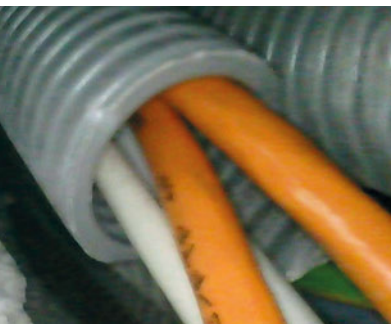

Kamerakopf mit
 Front- und Seitenkamera
 inklusive 8 x LED-Lichter –
 dimmbar – IP67

VERSION: 2024-1

Elektriker
 Haustechniker
 Heizungsbauer

Sanitär
 Lüftungstechniker
 Kaminkehrer

Bautechnik
 Gebäudetechniker
 Gartenbau

Mechaniker
 Industrietechniker
 Montagetechniker

 5.0" IPS – Farbdisplay
Herausnehmbares Monitormodul
mit stoßfester Gummihülle

 Gewinde RTG Ø 6 mm –
Verbindung zu RUNPOTEC
Einschubwerkzeugen
(siehe Anwendungsbeispiele)

 Kamerakopf mit
Front- und Seitenkamera
inklusive 8 x LED-Lichter –
dimmbar – IP67
Kamerakabel flexibel – 15 m

 Full HD – Bild- und
Videoauflösung

Zubehörfach (8-teilig)

 Lithium-Ionen Akku (3 Stunden)

 IP67 Schutzklasse –
Kamerakopf und Kabel

 RC3 Inspektionskamera
über WLAN und RC3-APP
bedienen (optional)

Dreh- und Haltegriff auf der Rückseite

Flexibles Doppelkamera-System mit Front- und Seitenkamera inkl. LED-Lichter – dimmbar

Gewinde RTG Ø 6 mm – Verbindung zu
RUNPOTEC Einschubwerkzeugen