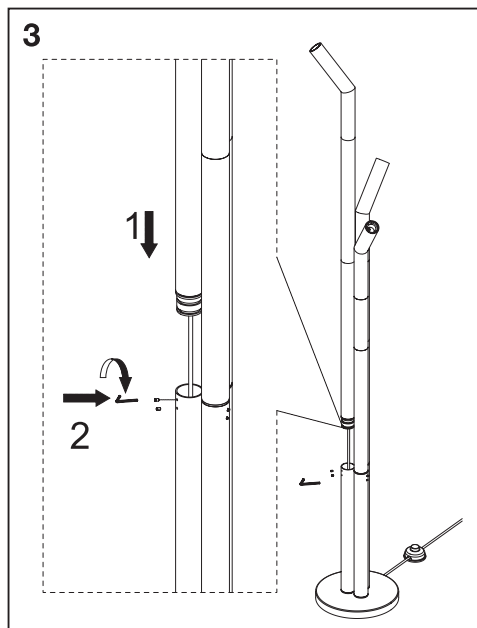

DECOR STRAW TABLE + FLOOR E27

LEDVANCE

ILB

	EAN	W LED _{max.}	hxd _{max.}	IP	°C	V~	Hz	E27
DECOR STRAW TABLE 2XE27	4058075838864	2 x 15	200x60mm	20	-20...+40	220-240	50/60	E27
DECOR STRAW FLOOR 3XE27	4058075838888	3 x 15	200x60mm	20	-20...+40	220-240	50/60	E27

DECOR STRAW TABLE + FLOOR E27

[mm]

📦 10300 g
EAN 4058075838888

📦 1080 g
EAN 4058075838864

DECOR STRAW TABLE + FLOOR E27

(D) 1) Lampen nicht inbegriffen (G) 1) Lamps not included (F) 1) Ampoules non incluses (I) 1) Lampadine non incluse (E) 1) Lámparas no incluidas (P) 1) Lâmpadas não incluídas (GR) 1) Οι λάμπες δεν περιλαμβάνονται (NL) 1) Lampen niet inbegrepen (S) 1) Lampor ingår ej (HU) 1) Lamput eivät sisälly toimitukseen (N) 1) Lamper følger ikke med (OK) 1) Pærer ikke inkluderet (CZ) 1) Lampy nejsou součástí dodávky (RU) 1) Лампы в комплект не входят (H) 1) A lámpák nem tartoznak a csomaghoz (PL) 1) Lampki nie są częścią zestawu (SK) 1) Lampy nie sú zahrnuté (SL) 1) Sijalke niso priložene (TR) 1) Lambalar dahil değildir (HR) 1) Žarulje nisu uključene (RO) 1) Lămpile nu sunt incluse (BG) 1) Лампите не са включени в комплекта (ES) 1) Ei sisälda lampe (LT) 1) Lempos nepridedamos (LV) 1) Lampas nav iekļautas (SRB) 1) Sijalice nisu uključene (UA) 1) Лампи в комплект не входять (KZ) 1) Шамдар жинаққа кірмеген