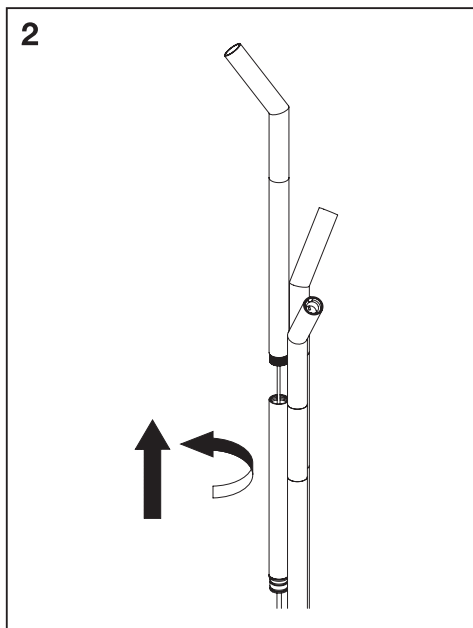

DECOR STRAW TABLE + FLOOR E27

LEDVANCE

ILB

	EAN	W LED _{max.}	hxd _{max.}	IP	°C	V~	Hz	E27
DECOR STRAW TABLE 2XE27	4058075838864	2 x 15	200x60mm	20	-20...+40	220-240	50/60	E27
DECOR STRAW FLOOR 3XE27	4058075838888	3 x 15	200x60mm	20	-20...+40	220-240	50/60	E27

DECOR STRAW TABLE + FLOOR E27

[mm]

📦 10300 g
EAN 4058075838888

📦 1080 g
EAN 4058075838864

DECOR STRAW TABLE + FLOOR E27

(D) 1) Lampen nicht inbegriffen (G) 1) Lamps not included (F) 1) Ampoules non incluses (I) 1) Lampadine non incluse (E) 1) Lámparas no incluidas (P) 1) Lâmpadas não incluídas (GR) 1) Οι λάμπες δεν περιλαμβάνονται (NL) 1) Lampen niet inbegrepen (S) 1) Lampor ingår ej (HU) 1) Lamput eivät sisälly toimitukseen (N) 1) Lamper følger ikke med (OK) 1) Pærer ikke inkluderet (CZ) 1) Lampy nejsou součástí dodávky (RU) 1) Лампы в комплект не входят (H) 1) A lámpák nem tartoznak a csomaghoz (PL) 1) Lampki nie są częścią zestawu (SK) 1) Lampy nie sú zahrnuté (SL) 1) Sijalke niso priložene (TR) 1) Lambalar dahil değildir (HR) 1) Žarulje nisu uključene (RO) 1) Lămpile nu sunt incluse (BG) 1) Лампите не са включени в комплекта (ES) 1) Ei sisälda lampe (LT) 1) Lempos nepridedamos (LV) 1) Lampas nav iekļautas (SRB) 1) Sijalice nisu uključene (UA) 1) Лампи в комплект не входять (KZ) 1) Шамдар жинаққа кірмеген