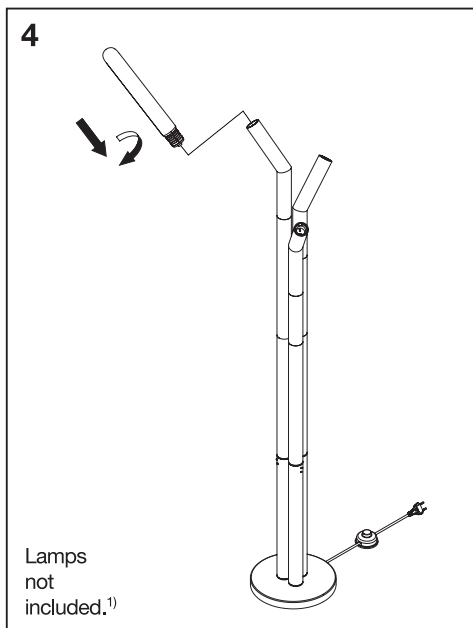

DECOR STRAW TABLE + FLOOR E27

LEDVANCE

ILB

	EAN	W LED _{max.}	hxd _{max.}	IP	°C	V~	Hz	E27
DECOR STRAW TABLE 2XE27	4058075838864	2 x 15	200x60mm	20	-20...+40	220-240	50/60	E27
DECOR STRAW FLOOR 3XE27	4058075838888	3 x 15	200x60mm	20	-20...+40	220-240	50/60	E27

DECOR STRAW TABLE + FLOOR E27

[mm]

📦 10300 g
EAN 4058075838888

📦 1080 g
EAN 4058075838864

DECOR STRAW TABLE + FLOOR E27

(D) 1) Lampen nicht inbegriffen (G) 1) Lamps not included (F) 1) Ampoules non incluses (I) 1) Lampadine non incluse (E) 1) Lámparas no incluidas (P) 1) Lâmpadas não incluídas (GR) 1) Οι λάμπες δεν περιλαμβάνονται (NL) 1) Lampen niet inbegrepen (S) 1) Lampor ingår ej (HU) 1) Lamput eivät sisälly toimitukseen (N) 1) Lamper følger ikke med (OK) 1) Pærer ikke inkluderet (CZ) 1) Lampy nejsou součástí dodávky (RU) 1) Лампы в комплект не входят (H) 1) A lámpák nem tartoznak a csomaghoz (PL) 1) Lampki nie są częścią zestawu (SK) 1) Lampy nie sú zahrnuté (SL) 1) Sijalke niso priložene (TR) 1) Lambalar dahil değildir (HR) 1) Žarulje nisu uključene (RO) 1) Lămpile nu sunt incluse (BG) 1) Лампите не са включени в комплекта (ES) 1) Ei sisälda lampe (LT) 1) Lempos nepridedamos (LV) 1) Lampas nav iekļautas (SRB) 1) Sijalice nisu uključene (UA) 1) Лампи в комплект не входять (KZ) 1) Шамдар жинаққа кірмеген