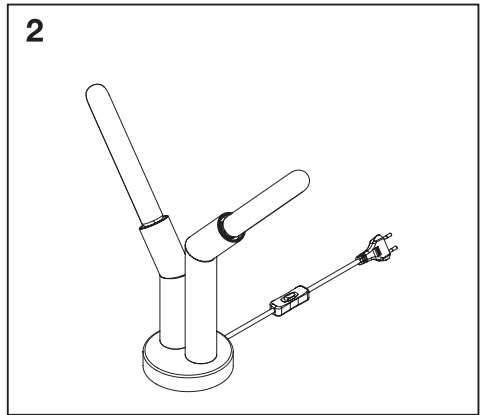

(D) 1) Lampen nicht inbegriffen (G) 1) Lamps not included (F) 1) Ampoules non incluses (I) 1) Lampadine non incluse (E) 1) Lámparas no incluidas (P) 1) Lâmpadas não incluídas (GR) 1) Οι λάμπες δεν περιλαμβάνονται (NL) 1) Lampen niet inbegrepen (S) 1) Lampor ingår ej (HU) 1) Lamput eivät sisälly toimitukseen (N) 1) Lamper følger ikke med (OK) 1) Pærer ikke inkluderet (CZ) 1) Lampy nejsou součástí dodávky (RU) 1) Лампы в комплект не входят (H) 1) A lámpák nem tartoznak a csomaghoz (PL) 1) Lampki nie są częścią zestawu (SK) 1) Lampy nie sú zahrnuté (SL) 1) Sijalke niso priložene (TR) 1) Lambalar dahil değildir (HR) 1) Žarulje nisu uključene (RO) 1) Lămpile nu sunt incluse (BG) 1) Лампите не са включени в комплекта (ES) 1) Ei sisälda lampe (LT) 1) Lempos nepridedamos (LV) 1) Lampas nav iekļautas (SRB) 1) Sijalice nisu uključene (UA) 1) Лампи в комплект не входять (KZ) 1) Шамдар жинаққа кірмеген