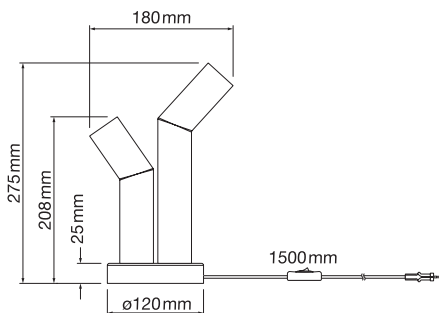

DECOR STRAW TABLE + FLOOR E27

LEDVANCE

ILB

	EAN	W LED _{max.}	hxd _{max.}	IP	°C	V~	Hz	E27
DECOR STRAW TABLE 2XE27	4058075838864	2 x 15	200x60mm	20	-20...+40	220-240	50/60	E27
DECOR STRAW FLOOR 3XE27	4058075838888	3 x 15	200x60mm	20	-20...+40	220-240	50/60	E27

DECOR STRAW TABLE + FLOOR E27

[mm]

📦 10300 g
EAN 4058075838888

📦 1080 g
EAN 4058075838864

DECOR STRAW TABLE + FLOOR E27

(D) 1) Lampen nicht inbegriffen (G) 1) Lamps not included (F) 1) Ampoules non incluses (I) 1) Lampadine non incluse (E) 1) Lámparas no incluidas (P) 1) Lâmpadas não incluídas (GR) 1) Οι λάμπες δεν περιλαμβάνονται (NL) 1) Lampen niet inbegrepen (S) 1) Lampor ingår ej (HU) 1) Lamput eivät sisälly toimitukseen (N) 1) Lamper følger ikke med (OK) 1) Pærer ikke inkluderet (CZ) 1) Lampy nejsou součástí dodávky (RU) 1) Лампы в комплект не входят (H) 1) A lámpák nem tartoznak a csomaghoz (PL) 1) Lampki nie są częścią zestawu (SK) 1) Lampy nie sú zahrnuté (SL) 1) Sijalke niso priložene (TR) 1) Lambalar dahil değildir (HR) 1) Žarulje nisu uključene (RO) 1) Lămpile nu sunt incluse (BG) 1) Лампите не са включени в комплекта (ES) 1) Ei sisälda lampe (LT) 1) Lempos nepridedamos (LV) 1) Lampas nav iekļautas (SRB) 1) Sijalice nisu uključene (UA) 1) Лампи в комплект не входять (KZ) 1) Шамдар жинаққа кірмеген