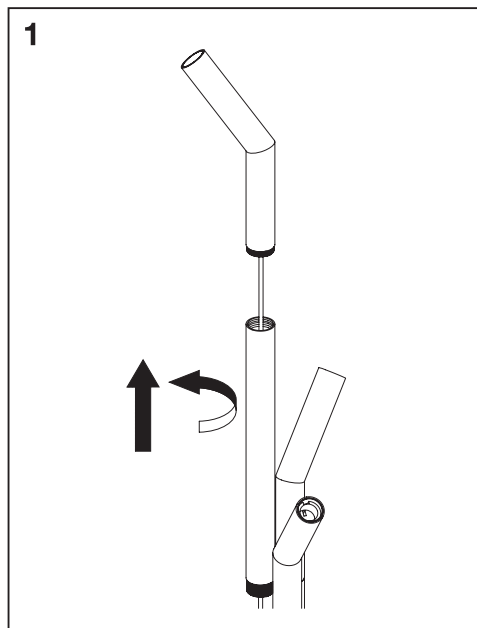

DECOR STRAW TABLE + FLOOR E27

LEDVANCE

ILB

	EAN	W LED _{max.}	hxd _{max.}	IP	°C	V~	Hz	E27
DECOR STRAW TABLE 2XE27	4058075838864	2 x 15	200x60mm	20	-20...+40	220-240	50/60	E27
DECOR STRAW FLOOR 3XE27	4058075838888	3 x 15	200x60mm	20	-20...+40	220-240	50/60	E27

DECOR STRAW TABLE + FLOOR E27

[mm]

📦 10300 g
EAN 4058075838888

📦 1080 g
EAN 4058075838864

DECOR STRAW TABLE + FLOOR E27

(D) 1) Lampen nicht inbegriffen (G) 1) Lamps not included (F) 1) Ampoules non incluses (I) 1) Lampadine non incluse (E) 1) Lámparas no incluidas (P) 1) Lâmpadas não incluídas (GR) 1) Οι λάμπες δεν περιλαμβάνονται (NL) 1) Lampen niet inbegrepen (S) 1) Lampor ingår ej (HU) 1) Lamput eivät sisälly toimitukseen (N) 1) Lamper følger ikke med (OK) 1) Pærer ikke inkluderet (CZ) 1) Lampy nejsou součástí dodávky (RU) 1) Лампы в комплект не входят (H) 1) A lámpák nem tartoznak a csomaghoz (PL) 1) Lampki nie są częścią zestawu (SK) 1) Lampy nie sú zahrnuté (SL) 1) Sijalke niso priložene (TR) 1) Lambalar dahil değildir (HR) 1) Žarulje nisu uključene (RO) 1) Lămpile nu sunt incluse (BG) 1) Лампите не са включени в комплекта (ES) 1) Ei sisälda lampe (LT) 1) Lempos nepridedamos (LV) 1) Lampas nav iekļautas (SRB) 1) Sijalice nisu uključene (UA) 1) Лампи в комплект не входять (KZ) 1) Шамдар жинаққа кірмеген