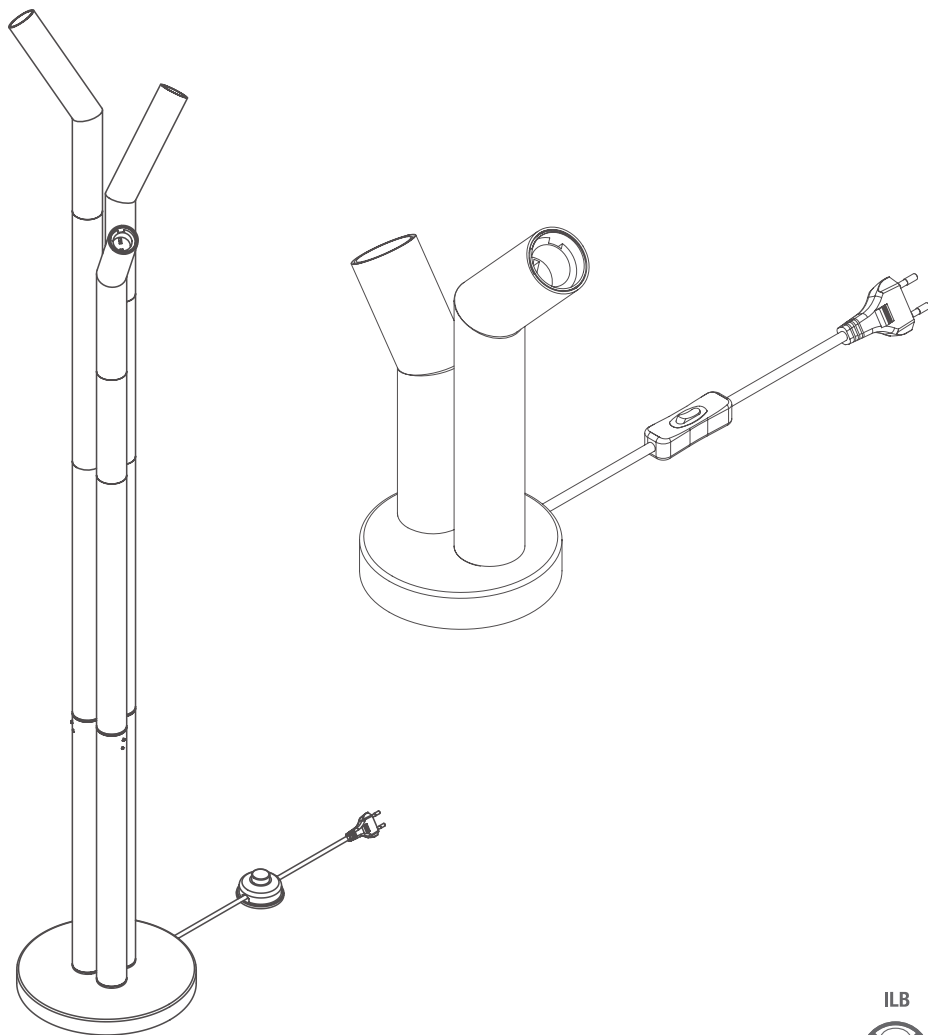

DECOR STRAW TABLE + FLOOR E27

LEDVANCE

ILB

	EAN	W LED _{max.}	hxd _{max.}	IP	°C	V~	Hz	E27
DECOR STRAW TABLE 2XE27	4058075838864	2 x 15	200x60mm	20	-20...+40	220-240	50/60	E27
DECOR STRAW FLOOR 3XE27	4058075838888	3 x 15	200x60mm	20	-20...+40	220-240	50/60	E27

DECOR STRAW TABLE + FLOOR E27

[mm]

📦 10300 g
EAN 4058075838888

📦 1080 g
EAN 4058075838864

DECOR STRAW TABLE + FLOOR E27

(D) 1) Lampen nicht inbegriffen (G) 1) Lamps not included (F) 1) Ampoules non incluses (I) 1) Lampadine non incluse (E) 1) Lámparas no incluidas (P) 1) Lâmpadas não incluídas (GR) 1) Οι λάμπες δεν περιλαμβάνονται (NL) 1) Lampen niet inbegrepen (S) 1) Lampor ingår ej (HU) 1) Lamput eivät sisälly toimitukseen (N) 1) Lamper følger ikke med (OK) 1) Pærer ikke inkluderet (CZ) 1) Lampy nejsou součástí dodávky (RU) 1) Лампы в комплект не входят (H) 1) A lámpák nem tartoznak a csomaghoz (PL) 1) Lampki nie są częścią zestawu (SK) 1) Lampy nie sú zahrnuté (SL) 1) Sijalke niso priložene (TR) 1) Lambalar dahil değildir (HR) 1) Žarulje nisu uključene (RO) 1) Lămpile nu sunt incluse (BG) 1) Лампите не са включени в комплекта (ES) 1) Ei sisälda lampe (LT) 1) Lempos nepridedamos (LV) 1) Lampas nav iekļautas (SRB) 1) Sijalice nisu uključene (UA) 1) Лампи в комплект не входять (KZ) 1) Шамдар жинаққа кірмеген