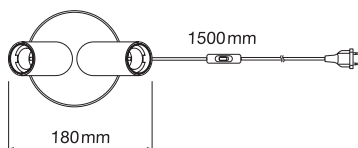

DECOR STRAW TABLE + FLOOR E27

LEDVANCE

ILB

	EAN	W LED _{max.}	hxd _{max.}	IP	°C	V~	Hz	E27
DECOR STRAW TABLE 2XE27	4058075838864	2 x 15	200x60mm	20	-20...+40	220-240	50/60	E27
DECOR STRAW FLOOR 3XE27	4058075838888	3 x 15	200x60mm	20	-20...+40	220-240	50/60	E27

DECOR STRAW TABLE + FLOOR E27

[mm]

📦 10300 g
EAN 4058075838888

📦 1080 g
EAN 4058075838864

DECOR STRAW TABLE + FLOOR E27

(D) 1) Lampen nicht inbegriffen (G) 1) Lamps not included (F) 1) Ampoules non incluses (I) 1) Lampadine non incluse (E) 1) Lámparas no incluidas (P) 1) Lâmpadas não incluídas (GR) 1) Οι λάμπες δεν περιλαμβάνονται (NL) 1) Lampen niet inbegrepen (S) 1) Lampor ingår ej (HU) 1) Lamput eivät sisälly toimitukseen (N) 1) Lamper følger ikke med (OK) 1) Pærer ikke inkluderet (CZ) 1) Lampy nejsou součástí dodávky (RU) 1) Лампы в комплект не входят (H) 1) A lámpák nem tartoznak a csomaghoz (PL) 1) Lampki nie są częścią zestawu (SK) 1) Lampy nie sú zahrnuté (SL) 1) Sijalke niso priložene (TR) 1) Lambalar dahil değildir (HR) 1) Žarulje nisu uključene (RO) 1) Lămpile nu sunt incluse (BG) 1) Лампите не са включени в комплекта (ES) 1) Ei sisälda lampe (LT) 1) Lempos nepridedamos (LV) 1) Lampas nav iekļautas (SRB) 1) Sijalice nisu uključene (UA) 1) Лампи в комплект не входять (KZ) 1) Шамдар жинаққа кірмеген