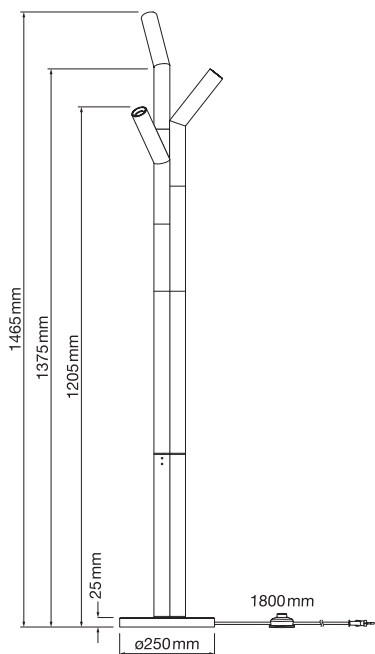

DECOR STRAW TABLE + FLOOR E27

LEDVANCE

ILB

	EAN	W LED _{max.}	hxd _{max.}	IP	°C	V~	Hz	E27
DECOR STRAW TABLE 2XE27	4058075838864	2 x 15	200x60mm	20	-20...+40	220-240	50/60	E27
DECOR STRAW FLOOR 3XE27	4058075838888	3 x 15	200x60mm	20	-20...+40	220-240	50/60	E27

DECOR STRAW TABLE + FLOOR E27

[mm]

📦 10300 g
EAN 4058075838888

📦 1080 g
EAN 4058075838864

DECOR STRAW TABLE + FLOOR E27

(D) 1) Lampen nicht inbegriffen (G) 1) Lamps not included (F) 1) Ampoules non incluses (I) 1) Lampadine non incluse (E) 1) Lámparas no incluidas (P) 1) Lâmpadas não incluídas (GR) 1) Οι λάμπες δεν περιλαμβάνονται (NL) 1) Lampen niet inbegrepen (S) 1) Lampor ingår ej (HU) 1) Lamput eivät sisälly toimitukseen (N) 1) Lamper følger ikke med (OK) 1) Pærer ikke inkluderet (CZ) 1) Lampy nejsou součástí dodávky (RU) 1) Лампы в комплект не входят (H) 1) A lámpák nem tartoznak a csomaghoz (PL) 1) Lampki nie są częścią zestawu (SK) 1) Lampy nie sú zahrnuté (SL) 1) Sijalke niso priložene (TR) 1) Lambalar dahil değildir (HR) 1) Žarulje nisu uključene (RO) 1) Lămpile nu sunt incluse (BG) 1) Лампите не са включени в комплекта (ES) 1) Ei sisälda lampe (LT) 1) Lempos nepridedamos (LV) 1) Lampas nav iekļautas (SRB) 1) Sijalice nisu uključene (UA) 1) Лампи в комплект не входять (KZ) 1) Шамдар жинаққа кірмеген