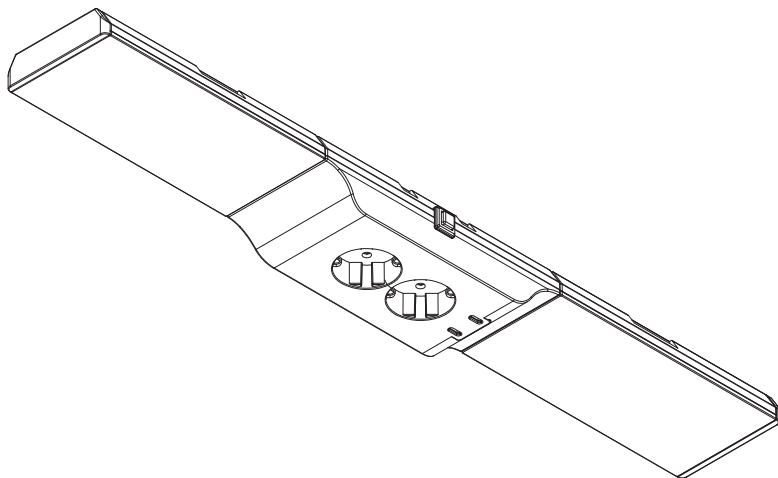

UNDERCABINET SOCKET FRAMELESS

LEDVANCE

	EAN	W	lm Light Source	lm Output	K	Θ_{amb} (°C)	V~	V_{DC}	mA	Hz	DF	\sphericalangle (°)	
UNDERCABINET SOCKET FL KIT830DUSBBK	4058075842762	10	600	500	3000	-20... +40	220- 240	-	88	50/ 60	>0.5	110	15000
UNDERCABINET SOCKET FL EXT 830 D BK	4058075842786	3.85	300	250	3000	-20... +40	-	36	-	-	>0.5	110	15000
UNDERCABINET SOCKET FL KIT830DUSBWT	4058075842809	10	600	500	3000	-20... +40	220- 240	-	88	50/ 60	>0.5	110	15000
UNDERCABINET SOCKET FL EXT 830 D WT	4058075842823	3.85	300	250	3000	-20... +40	-	36	-	-	>0.5	110	15000

UNDERCABINET SOCKET FRAMELESS

<p>1x  760 g 4058075842762 4058075842809</p> <p>2x </p> <p>1x  150cm</p> <p>2x </p>	<p>1x  140 g 4058075842786 4058075842823</p> <p>1x </p> <p>2x </p> <p>2x </p> <p>6x </p>
--	--

mm

	L	W	H
A UNDERCABINET SOCKET FL KIT	548	81	41
B UNDERCABINET SOCKET FL EXT	179	81	21

1

mm

	±
A	36 ± 1
B	175 ± 5

UNDERCABINET SOCKET FRAMELESS

2

4058075842762
4058075842809