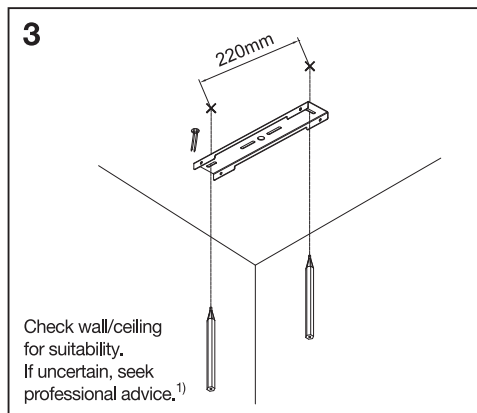

DECOR DRUMS PENDANT 3XGU10 2XLED BK

[mm]

1685 g
EAN 4058075838581

1

2

DECOR DRUMS PENDANT 3XGU10 2XLED BK

⊕ 1) Eignung der Wand/Decke prüfen. Wenn Sie sich nicht sicher sind, lassen Sie sich beraten. 2) Lampen nicht inbegriffen ⊕ 1) Check wall/ceiling for suitability. If uncertain, seek professional advice. 2) Lamps not included ⊕ 1) Vérifiez l'adéquation du mur/plafond. En cas d'incertitude, demandez conseil à un professionnel. 2) Ampoules non incluses ⊕ 1) Controllare l'idoneità della parete o del soffitto. In caso di dubbi, consultare un professionista. 2) Lampadine non incluse ⊕ 1) Compruebe la idoneidad de la pared o techo. Si no está seguro, busque asesoramiento profesional. 2) Lámpadas no incluidas ⊕ 1) Ελέγξτε τον τοίχο/την οροφή ως προς την καταλληλότητα. Σε περίπτωση αμφιβολίας, ζητήστε επαγγελματική συμβουλή. 2) Οι λάμπες δεν περιλαμβάνονται ⊕ 1) Controleer wand/plafond op geschiktheid. Als u niet zeker bent, vraag dan professioneel advies. 2) Lampen niet inbegrepen ⊕ 1) Kontrollera vägg/tak för lämplighet. Om du är osäker, sök professionell rådgivning. 2) Lampor ingår ej ⊕ 1) Tarkista seinän/katon sopivuus. Jos olet epävarma, kysy neuvoa ammattilaiselta. 2) Lamput eivät sisälly toimitukseen ⊕ 1) Sjekk om veggens/taket egner seg. Oppsøk profesjonell rådgivning dersom du er usikker. 2) Lamper følger ikke med ⊕ 1) Kontrollør væg/loft for egnethed. Hvis du er usikker, skal du søge professionel rådgivning. 2) Pærer ikke inkluderet ⊕ 1) Zkontrolujte vhodnost stěny/stropu. Pokud si nejste jisti, vyhledejte odbornou radu. 2) Lampy nejsou součástí dodávky ⊕ 1) Проверьте стену/потолок на пригодность. Если у вас есть сомнения, обратитесь за профессиональной консультацией. 2) Лампы в комплект не входят ⊕ 1) Ellenőrizze a fal/mennyezet alkalmasságát. Ha bizonytalan, kérjen szakember tanácsot. 2) A lámpák nem tartoznak a csomaghoz ⊕ 1) Sprawdź, czy ściana/sufit nadają się do montażu. W razie wątpliwości zasięgnij porady wykwalifikowanej osoby. 2) Lampki nie są częścią zestawu ⊕ 1) Skontrolujte vhodnost steny/stropu. Ak si nie ste isti, vyhľadajte odbornú pomoc. 2) Lampy nie sú zahrnuté ⊕ 1) Preverite primernost stene/stropa. Če niste prepričani, poiščite nasvet strokovnjaka. 2) Sijalke niso priložene ⊕ 1) Duvann/tavannin ugun olup olmadığını kontrol edin. Emin değilseniz uzman bir kişiden destek alın. 2) Lambalar dahil değildir ⊕ 1) Proverite prikladnost zida/stropa. Ako niste sigurni, potražite stručni savjet. 2) Zaručje nisu uključene ⊕ 1) Verificati dacă perețele/tavanul este adecvat. În caz de incertitudine, solicitați consultanță de specialitate. 2) Lămpile nu sunt incluse ⊕ 1) Проверете пригодността на стената/тавана. Ако не сте сигурни, потърсете професионален съвет. 2) Лампите не са включени в комплекта ⊕ 1) Kontrolli seinäde/lakke sobivust. Kahtluse korral küsi professionaalilt nõu. 2) Ei sisalda lampe ⊕ 1) Patikrinkite sienos/lubų tinkamumą. Jei kyla abejonų, kreipkitės į specialistą. 2) Lempos nepridedamos ⊕ 1) Parbaudiet sienų/griestų piemėrotbū. Neskadribu gadijūmā meklėjiet profesionālū padomū. 2) Lampas nav iekļautas ⊕ 1) Proverite pogodnost zida/plafona. Ako niste sigurni, potražite stručni savet. 2) Sijalke nisu uključene ⊕ 1) Перевірте відповідність стіни/стелі. Якщо ви не впевнені, зверніться за професійною консультацією. 2) Лампи в комплект не входять ⊕ 1) Қабырғаның/төбениң жарадйлығын тексеріңіз. Егер сенімді болмасаңыз, кәсіби кеңеске жүгініңіз. 2) Шамдар жайнаққа кірмеген.