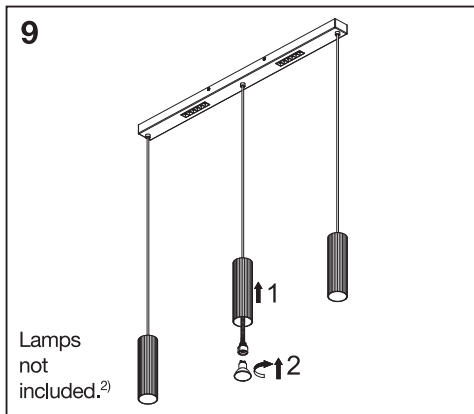

EAN	n	LED	QR code	ENERGY * X =
DECOR DRUMS PENDANT 3XGU10 2XLED BK	4058075838581	2	AC64289		E

Cet appareil et ses accessoires se recyclent

À DÉPOSER EN MAGASIN
À DÉPOSER EN DÉCHÈTRIE
OU

Points de collecte sur www.quefairedemesdechets.fr

C10449057
G11194830
11.06.24

LEDVANCE GmbH
Steinerne Furt 62
86167 Augsburg, Germany
www.ledvance.com