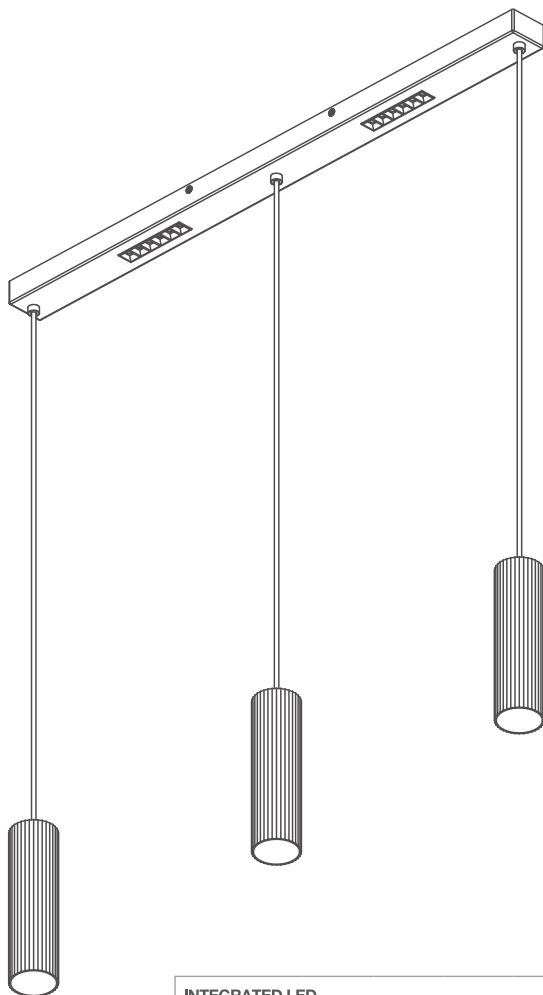

DECOR DRUMS PENDANT 3XGU10 2XLED BK

LEDVANCE

INTEGRATED LED

	EAN	W	Im Light Source	Im Output	K	Ra	DF	
DECOR DRUMS PENDANT 3XGU10 2XLED BK	4058075838581	7.5	680	460	3000	>80	>0.7	15000

	EAN	W LED _{max.}	W _{max.}	h x d _{max.}		IP	⌈ (°C)	V~	Hz	mA
DECOR DRUMS PENDANT 3XGU10 2XLED BK	4058075838581	3 x 5	3 x 20	52 x 50 mm	GU10	20	-20...+40	220-240	50/60	60