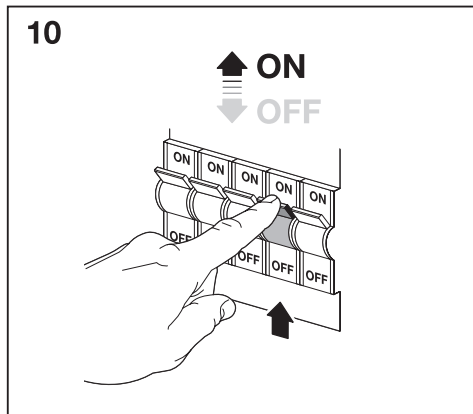

EAN	n	LED	QR code	ENERGY * X =
DECOR DRUMS PENDANT 3XGU10 2XLED BK	4058075838581	2	AC64289		E

Cet appareil et ses accessoires se recyclent

À DÉPOSER EN MAGASIN
À DÉPOSER EN DÉCHÈTRIE
OU

Points de collecte sur www.quefairedemesdechets.fr

C10449057
G11194830
11.06.24

LEDVANCE GmbH
Steinerne Furt 62
86167 Augsburg, Germany
www.ledvance.com