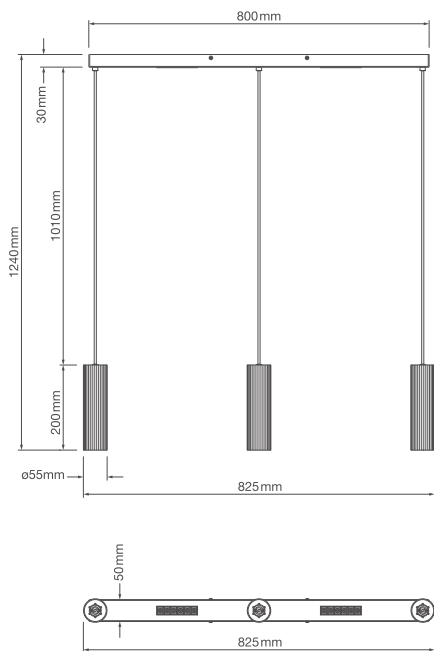

[mm]

1685 g
EAN 4058075838581