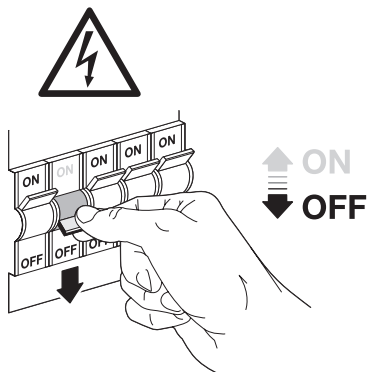

DECOR DRUMS PENDANT 3XGU10 2XLED BK

[mm]

1685 g
EAN 4058075838581

1

2

DECOR DRUMS PENDANT 3XGU10 2XLED BK

⊕ 1) Eignung der Wand/Decke prüfen. Wenn Sie sich nicht sicher sind, lassen Sie sich beraten. 2) Lampen nicht inbegriffen ⊕ 1) Check wall/ceiling for suitability. If uncertain, seek professional advice. 2) Lamps not included ⊕ 1) Vérifiez l'adéquation du mur/plafond. En cas d'incertitude, demandez conseil à un professionnel. 2) Ampoules non incluses ⊕ 1) Controllare l'idoneità della parete o del soffitto. In caso di dubbi, consultare un professionista. 2) Lampadine non incluse ⊕ 1) Compruebe la idoneidad de la pared o techo. Si no está seguro, busque asesoramiento profesional. 2) Lámpadas no incluidas ⊕ 1) Ελέγξτε τον τοίχο/την οροφή ως προς την καταλληλότητα. Σε περίπτωση αμφιβολίας, ζητήστε επαγγελματική συμβουλή. 2) Οι λάμπες δεν περιλαμβάνονται ⊕ 1) Controleer wand/plafond op geschiktheid. Als u niet zeker bent, vraag dan professioneel advies. 2) Lampen niet inbegrepen ⊕ 1) Kontrollera vägg/tak för lämplighet. Om du är osäker, sök professionell rådgivning. 2) Lampor ingår ej ⊕ 1) Tarkista seinän/katon sopivuus. Jos olet epävarma, kysy neuvoa ammattilaiselta. 2) Lamput eivät sisälly toimitukseen ⊕ 1) Sjekk om veggens/taket egner seg. Oppsøk profesjonell rådgivning dersom du er usikker. 2) Lamper følger ikke med ⊕ 1) Kontrollør væg/loft for egnethed. Hvis du er usikker, skal du søge professionel rådgivning. 2) Pærer ikke inkluderet ⊕ 1) Zkontrolujte vhodnost stěny/stropu. Pokud si nejste jisti, vyhledejte odbornou radu. 2) Lampy nejsou součástí dodávky ⊕ 1) Проверьте стену/потолок на пригодность. Если у вас есть сомнения, обратитесь за профессиональной консультацией. 2) Лампы в комплект не входят ⊕ 1) Ellenőrizze a fal/mennyezet alkalmasságát. Ha bizonytalan, kérjen szakember tanácsot. 2) A lámpák nem tartoznak a csomaghoz ⊕ 1) Sprawdź, czy ściana/sufit nadają się do montażu. W razie wątpliwości zasięgnij porady wykwalifikowanej osoby. 2) Lampki nie są częścią zestawu ⊕ 1) Skontrolujte vhodnost steny/stropu. Ak si nie ste isti, vyhľadajte odbornú pomoc. 2) Lampy nie sú zahrnuté ⊕ 1) Preverite primernost stene/stropa. Če niste prepričani, poiščite nasvet strokovnjaka. 2) Sijalke niso priložene ⊕ 1) Duvann/tavannin ugun olup olmadığını kontrol edin. Emin değilseniz uzman bir kişiden destek alın. 2) Lambalar dahil değildir ⊕ 1) Proverite prikladnost zida/stropa. Ako niste sigurni, potražite stručni savjet. 2) Zaručje nisu uključene ⊕ 1) Verificati dacă perețele/tavanul este adecvat. În caz de incertitudine, solicitați consultanță de specialitate. 2) Lămpile nu sunt incluse ⊕ 1) Проверете пригодността на стената/тавана. Ако не сте сигурни, потърсете професионален съвет. 2) Лампите не са включени в комплекта ⊕ 1) Kontrolli seinäde/lakke sobivust. Kahtluse korral küsi professionaalilt nõu. 2) Ei sisalda lampe ⊕ 1) Patikrinkite sienos/lubų tinkamumą. Jei kyla abejonų, kreipkitės į specialistą. 2) Lempos nepridedamos ⊕ 1) Parbaudiet sienų/griestų piemėrotbū. Neskadribu gadijūmā meklėjiet profesionālū padomū. 2) Lampas nav iekļautas ⊕ 1) Proverite pogodnost zida/plafona. Ako niste sigurni, potražite stručni savet. 2) Sijalke nisu uključene ⊕ 1) Перевірте відповідність стіни/стелі. Якщо ви не впевнені, зверніться за професійною консультацією. 2) Лампи в комплект не входять ⊕ 1) Қабырғаның/төбениң жарадйлығын тексеріңіз. Егер сенімді болмасаңыз, кәсіби кеңеске жүгініңіз. 2) Шамдар жайнаққа кірмеген.