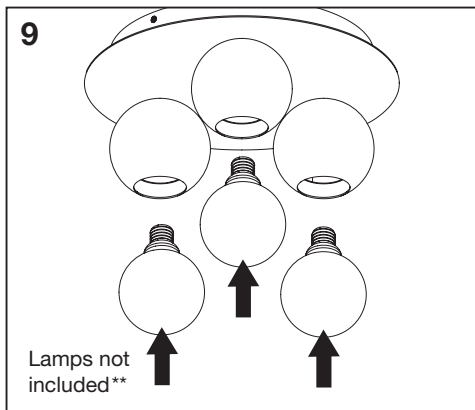

Ⓢ *Eignung der Wand/Decke prüfen. Wenn Sie sich nicht sicher sind, lassen Sie sich beraten. **Lampen nicht inbegriffen
Ⓢ *Check wall/ceiling for suitability. If uncertain, seek professional advice. **Lamps not included Ⓢ *Vérifiez l'adéquation du mur/plafond. En cas d'incertitude, demandez conseil à un professionnel. **Ampoules non incluses Ⓢ *Controllare l'idoneità della parete o del soffitto. In caso di dubbi, consultate un professionista. **Lampadine non incluse Ⓢ *Compruebe la idoneidad de la pared o techo. Si no está seguro, busque asesoramiento profesional. **Lámparas no incluidas Ⓢ *Verifique a adequação da parede/teto. Se não tiver a certeza, procure aconselhamento profissional. **Lâmpadas não incluídas Ⓢ *Ελέγξτε τον τοίχο/την οροφή ως προς την καταλληλότητα. Σε περίπτωση αμφιβολίας, ζητήστε επαγγελματική συμβουλή. **Οι λάμπες δεν περιλαμβάνονται Ⓢ *Controleer wand/plafond op geschiktheid. Als u niet zeker bent, vraag dan professioneel advies. **Lampen niet inbegrepen Ⓢ *Kontrollera vägg/tak för lämplighet. Om du är osäker, skäl professionell rådgivning. **Lampor ingår ej Ⓢ *Tarkista seinän/katon sopivuus. Jos olet epävarma, kysy neuvoa ammattilaiselta. **Lamput eivät sisälly toimitukseen Ⓢ *Sjekk om veggen/taket egner seg. Oppsøk profesjonell rådgivning dersom du er usikker. **Lamper følger ikke med Ⓢ *Kontroller væg/toft for egnethed. Hvis du er usikker, skal du søge professionel rådgivning. **Pærer ikke inkluderet Ⓢ *Kontrolujte vhodnost stěny/stropu. Pokud si nejste jisti, vyhledejte odbornou radu. **Lampy nejsou součástí dodávky Ⓢ *Проверьте стелю/потолок на пригодность. Если у вас есть сомнения, обратитесь за профессиональной консультацией. **Лампы в комплект не входят Ⓢ *Ellenőrizze a fal/mennyezet alkalmasságát. Ha bizonytalan, kérjen szakszerű tanácsot. **A lámpák nem tartoznak a csomaghoz Ⓢ *Sprawdź, czy ściana/sufit nadają się do montażu. W razie wątpliwości zasięgnij porady wykwalifikowanej osoby. **Lampki nie są częścią zestawu Ⓢ *Skontrolujte vhodnost steny/stropa. Ak si nie ste istí, vyhľadajte odbornú pomoc. **Lampy nie sú zahrnuté Ⓢ *Preverite primernost stene/stropa. Če niste prepričani, poiščite nasvet strokovnjaka. **Sijalke nisu priložene Ⓢ *Duvanın/tavanın uygun olup olmadığını kontrol edin. Emin değilseniz uzman bir kişiden destek alın. **Lambalar dahil değildir Ⓢ *Proverite prikladnost zida/stropa. Ako niste sigurni, potražite stručni savjet. **Žarulje nisu uključene Ⓢ *Verificați dacă perețele/tavanul este adecvat. În caz de incertitudine, solicitați consultanță de specialitate. **Lămpile nu sunt incluse Ⓢ *Проверете прогодността на стената/тавана. Ако не сте сигурни, потърсете професионален съвет. **Лампите не са включени в комплекта Ⓢ *Kontrolli seinale/lakke sobivust. Kahtluse korral küsi professionaalilist nõu. **Ei sisalda lampe Ⓢ *Patikrinkite sienos/lubų tinkamumą. Jei kyla abejonų, kreipkitės į specialistą. **Lempos nepridedamos Ⓢ *Pārbaudiet sienu/griestu piemērotību. Neskaidrību gadījumā meklējiet profesionālu padomu. **Lampas nav iekļautas Ⓢ *Proverite pogodnost zida/plafona. Ako niste sigurni, potražite stručni savet. **Sijalice nisu uključene Ⓢ *Перевірте відповідність стіни/стелі. Якщо ви не впевнені, зверніться за професійною консультацією. **Лампи в комплект не входять Ⓢ *Қабырғаның/төбенің жарамдылығын тексеріңіз. Егер сенімді болмасаңыз, кәсіби кеңеске жүгініңіз. **Шамдар жинаққа кірмеген