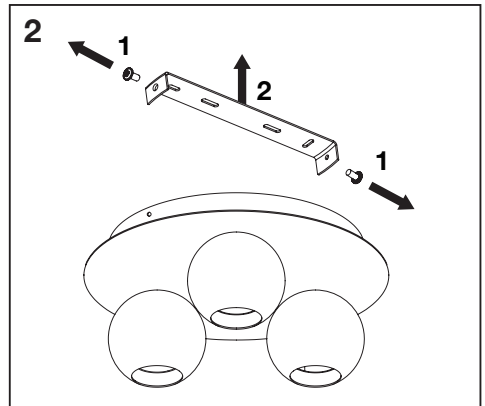

DECOR BUBBLE PENDANT CEILING