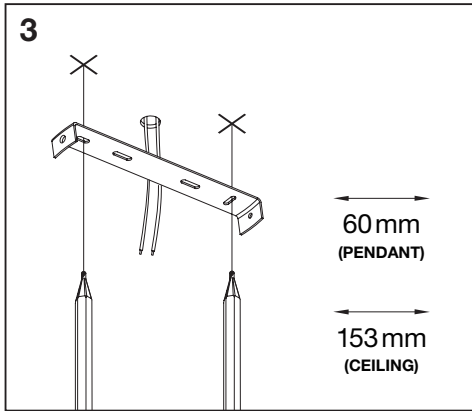

DECOR BUBBLE PENDANT CEILING