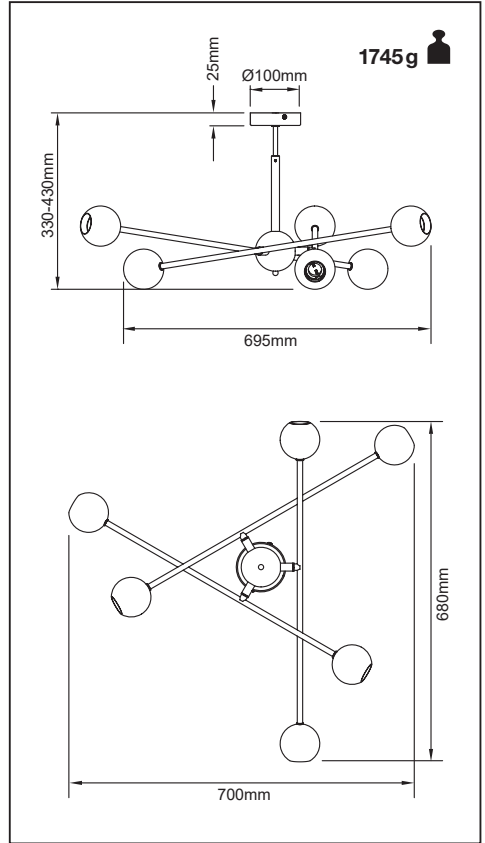

DECOR BUBBLE PENDANT CEILING