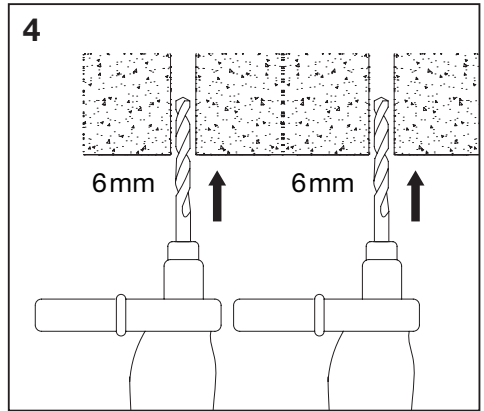

DECOR BUBBLE PENDANT CEILING