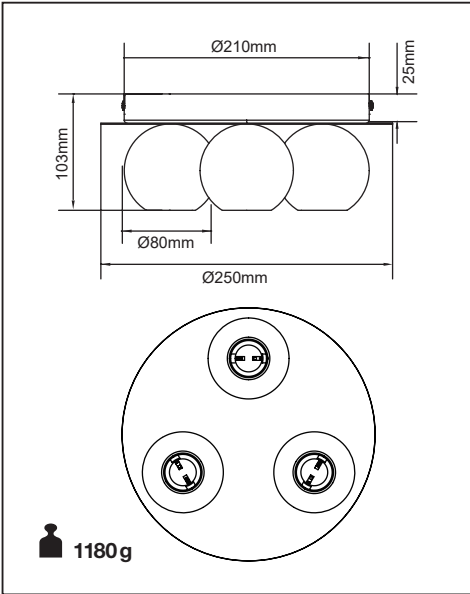

DECOR BUBBLE PENDANT CEILING