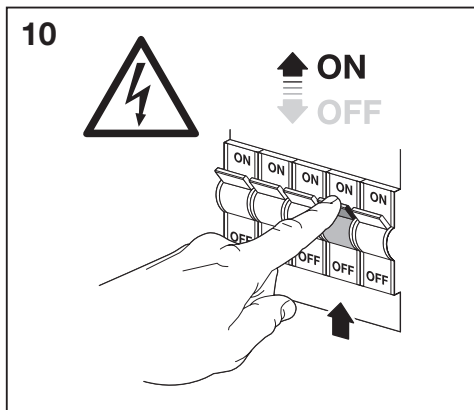

DECOR BUBBLE PENDANT CEILING

DECOR BUBBLE PENDANT CEILING

Ⓢ *Eignung der Wand/Decke prüfen. Wenn Sie sich nicht sicher sind, lassen Sie sich beraten. **Lampen nicht inbegriffen
 Ⓢ *Check wall/ceiling for suitability. If uncertain, seek professional advice. **Lamps not included Ⓢ *Vérifiez l'adéquation du mur/plafond. En cas d'incertitude, demandez conseil à un professionnel. **Ampoules non incluses Ⓢ *Controllare l'idoneità della parete o del soffitto. In caso di dubbi, consultate un professionista. **Lampadine non incluse Ⓢ *Compruebe la idoneidad de la pared o techo. Si no está seguro, busque asesoramiento profesional. **Lámparas no incluidas Ⓢ *Verifique a adequação da parede/teto. Se não tiver a certeza, procure aconselhamento profissional. **Lâmpadas não incluídas Ⓢ *Ελέγξτε τον τοίχο/την οροφή ως προς την καταλληλότητα. Σε περίπτωση αμφιβολίας, ζητήστε επαγγελματική συμβουλή. **Οι λάμπες δεν περιλαμβάνονται Ⓢ *Controleer wand/plafond op geschiktheid. Als u niet zeker bent, vraag dan professioneel advies. **Lampen niet inbegrepen Ⓢ *Kontrollera vägg/tak för lämplighet. Om du är osäker, skäl professionell rådgivning. **Lampor ingår ej Ⓢ *Tarkista seinän/katon sopivuus. Jos olet epävarma, kysy neuvoa ammattilaiselta. **Lamput eivät sisälly toimitukseen Ⓢ *Sjekk om veggen/taket egner seg. Oppsøk profesjonell rådgivning dersom du er usikker. **Lamper følger ikke med Ⓢ *Kontroller væg/toft for egnethed. Hvis du er usikker, skal du søge professionel rådgivning. **Pærer ikke inkluderet Ⓢ *Kontrolujte vhodnost stěny/stropu. Pokud si nejste jisti, vyhledejte odbornou radu. **Lampy nejsou součástí dodávky Ⓢ *Проверьте стелю/потолок на пригодность. Если у вас есть сомнения, обратитесь за профессиональной консультацией. **Лампы в комплект не входят Ⓢ *Ellenőrizze a fal/mennyezet alkalmasságát. Ha bizonytalan, kérjen szakszerű tanácsot. **A lámpák nem tartoznak a csomaghoz Ⓢ *Sprawdź, czy ściana/sufit nadają się do montażu. W razie wątpliwości zasięgnij porady wykwalifikowanej osoby. **Lampki nie są częścią zestawu Ⓢ *Skontrolujte vhodnost steny/stropa. Ak si nie ste istí, vyhľadajte odbornú pomoc. **Lampy nie sú zahrnuté Ⓢ *Preverite primernost stene/stropa. Če niste prepričani, poiščite nasvet strokovnjaka. **Sijalke nisu priložene Ⓢ *Duvanın/tavanın uygun olup olmadığını kontrol edin. Emin değilseniz uzman bir kişiden destek alın. **Lambalar dahil değildir Ⓢ *Proverite prikladnost zida/stropa. Ako niste sigurni, potražite stručni savjet. **Žarulje nisu uključene Ⓢ *Verificați dacă perețele/tavanul este adecvat. În caz de incertitudine, solicitați consultanță de specialitate. **Lămpile nu sunt incluse Ⓢ *Проверете прогодността на стената/тавана. Ако не сте сигурни, потърсете професионален съвет. **Лампите не са включени в комплекта Ⓢ *Kontrolli seinale/lakke sobivust. Kahtluse korral küsi professionaalilist nõu. **Ei sisalda lampe Ⓢ *Patikrinkite sienos/lubų tinkamumą. Jei kyla abejonų, kreipkitės į specialistą. **Lempos nepridedamos Ⓢ *Pārbaudiet sienu/griestu piemērotību. Neskaidrību gadījumā meklējiet profesionālu padomu. **Lampas nav iekļautas Ⓢ *Proverite pogodnost zida/plafona. Ako niste sigurni, potražite stručni savet. **Sijalice nisu uključene Ⓢ *Перевірте відповідність стіни/стелі. Якщо ви не впевнені, зверніться за професійною консультацією. **Лампи в комплект не входять Ⓢ *Қабырғаның/төбенің жарамдылығын тексеріңіз. Егер сенімді болмасаңыз, кәсіби кеңеске жүгініңіз. **Шамдар жинаққа кірмеген