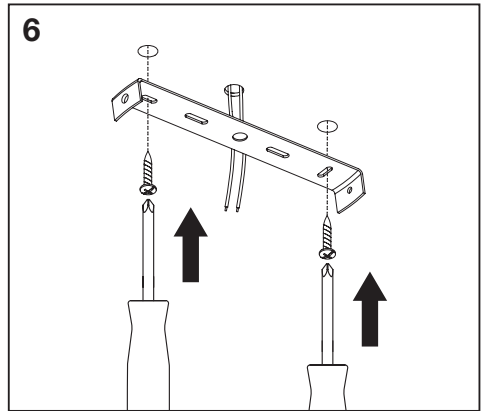

DECOR BUBBLE PENDANT CEILING