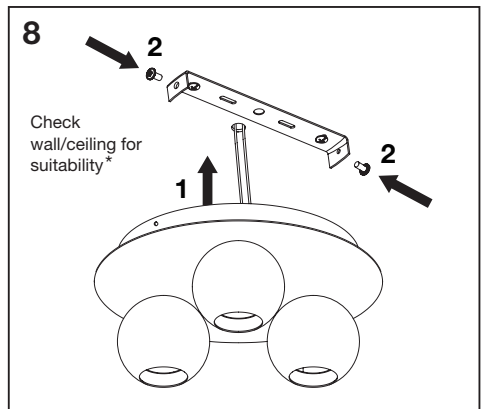

DECOR BUBBLE PENDANT CEILING