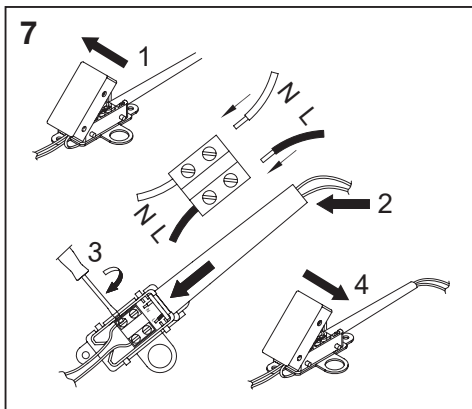

DECOR BUBBLE PENDANT CEILING