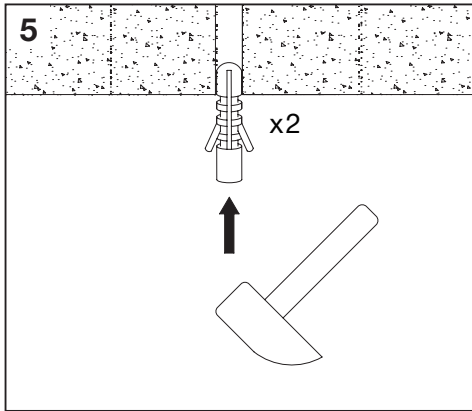

DECOR BUBBLE PENDANT CEILING