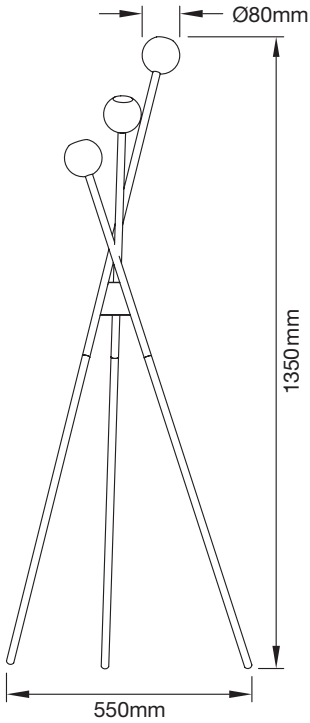

DECOR BUBBLE FLOOR TABLE

LEDVANCE

ILB

	EAN	W LED max	hxd max	IP	°(°C)	V~	Hz	⚡
DECOR BUBBLE TABLE E27	4058075838925	15	120x60	20	-20...+40	220-240	50/60	E27
DECOR BUBBLE FLOOR 3XE27	4058075838963	3x15	120x60	20	-20...+40	220-240	50/60	E27

DECOR BUBBLE FLOOR

1760g

DECOR BUBBLE TABLE

(D) Lampen nicht inbegriffen (GB) Lamps not included (F) Ampoules non incluses (I) Lampadine non incluse (E) Lámparas no incluidas (P) Lâmpadas não incluídas (GR) Οι λάμπες δεν περιλαμβάνονται (NL) Lampen niet inbegrepen (S) Lampor ingår ej (FIN) Lamput eivät sisälly toimitukseen (N) Lamper følger ikke med (DK) Pærer ikke inkluderet (CZ) Lampy nejsou součástí dodávky (RU) Лампы в комплект не входят (H) A lámpák nem tartoznak a csomaghoz (PL) Lampki nie są częścią zestawu (SK) Lampy nie sú zahrnuté (SD) Sijalke niso priložene (TR) Lambalar dahil değildir (HR) Žarulje nisu uključene (RO) Lămpile nu sunt incluse (BG) Лампите не са включени в комплекта (ES) Ei sisalda lampe (LT) Lempos nepridedamos (LV) Lampas nav iekļautas (NB) Sijalice nisu uključene (UA) Лампи в комплект не входять (KZ) Шамдар жинаққа кірмеген