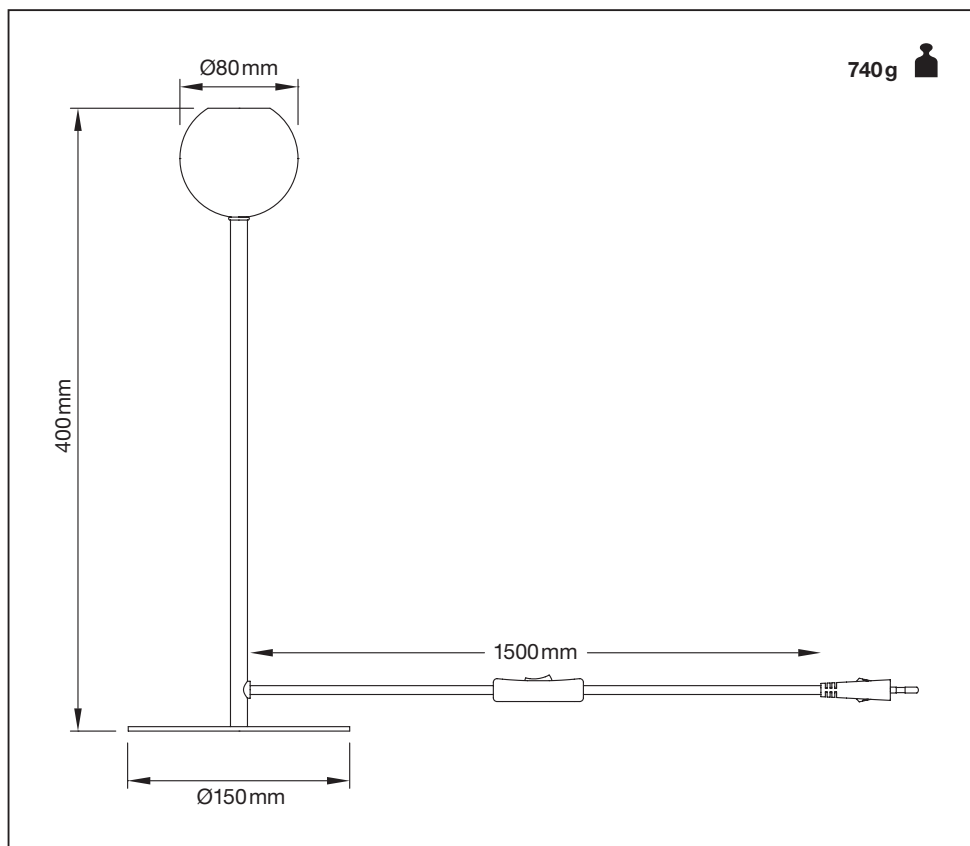

DECOR BUBBLE FLOOR TABLE

LEDVANCE

ILB

	EAN	W LED max	hxd max	IP	°(°C)	V~	Hz	⚡
DECOR BUBBLE TABLE E27	4058075838925	15	120x60	20	-20...+40	220-240	50/60	E27
DECOR BUBBLE FLOOR 3XE27	4058075838963	3x15	120x60	20	-20...+40	220-240	50/60	E27

DECOR BUBBLE FLOOR

1760g

DECOR BUBBLE TABLE

(D) Lampen nicht inbegriffen (GB) Lamps not included (F) Ampoules non incluses (I) Lampadine non incluse (E) Lámparas no incluidas (P) Lâmpadas não incluídas (GR) Οι λάμπες δεν περιλαμβάνονται (NL) Lampen niet inbegrepen (S) Lampor ingår ej (FIN) Lamput eivät sisälly toimitukseen (N) Lamper følger ikke med (DK) Pærer ikke inkluderet (CZ) Lampy nejsou součástí dodávky (RU) Лампы в комплект не входят (H) A lámpák nem tartoznak a csomaghoz (PL) Lampki nie są częścią zestawu (SK) Lampy nie sú zahrnuté (SD) Sijalke niso priložene (TR) Lambalar dahil değildir (HR) Žarulje nisu uključene (RO) Lămpile nu sunt incluse (BG) Лампите не са включени в комплекта (ES) Ei sisalda lampe (LT) Lempos nepridedamos (LV) Lampas nav iekļautas (NB) Sijalice nisu uključene (UA) Лампи в комплект не входять (KZ) Шамдар жинаққа кірмеген