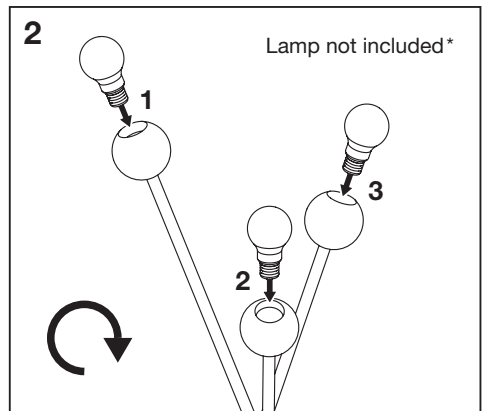

DECOR BUBBLE FLOOR TABLE

LEDVANCE

ILB

	EAN	W LED max	hxd max	IP	°(°C)	V~	Hz	⚡
DECOR BUBBLE TABLE E27	4058075838925	15	120x60	20	-20...+40	220-240	50/60	E27
DECOR BUBBLE FLOOR 3XE27	4058075838963	3x15	120x60	20	-20...+40	220-240	50/60	E27

DECOR BUBBLE FLOOR

1760g

DECOR BUBBLE TABLE

(D) Lampen nicht inbegriffen (GB) Lamps not included (F) Ampoules non incluses (I) Lampadine non incluse (E) Lámparas no incluidas (P) Lâmpadas não incluídas (GR) Οι λάμπες δεν περιλαμβάνονται (NL) Lampen niet inbegrepen (S) Lampor ingår ej (FIN) Lamput eivät sisälly toimitukseen (N) Lamper følger ikke med (DK) Pærer ikke inkluderet (CZ) Lampy nejsou součástí dodávky (RU) Лампы в комплект не входят (H) A lámpák nem tartoznak a csomaghoz (PL) Lampki nie są częścią zestawu (SK) Lampy nie sú zahrnuté (SD) Sijalke niso priložene (TR) Lambalar dahil değildir (HR) Žarulje nisu uključene (RO) Lămpile nu sunt incluse (BG) Лампите не са включени в комплекта (ES) Ei sisalda lampe (LT) Lempos nepridedamos (LV) Lampas nav iekļautas (NB) Sijalice nisu uključene (UA) Лампи в комплект не входять (KZ) Шамдар жинаққа кірмеген