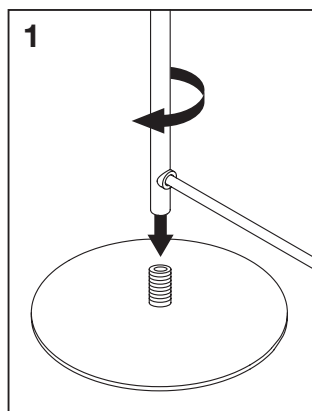

DECOR BUBBLE FLOOR TABLE

LEDVANCE

ILB

	EAN	W LED max	hxd max	IP	°(°C)	V~	Hz	⚡
DECOR BUBBLE TABLE E27	4058075838925	15	120x60	20	-20...+40	220-240	50/60	E27
DECOR BUBBLE FLOOR 3XE27	4058075838963	3x15	120x60	20	-20...+40	220-240	50/60	E27

DECOR BUBBLE FLOOR

1760g

DECOR BUBBLE TABLE

(D) Lampen nicht inbegriffen (GB) Lamps not included (F) Ampoules non incluses (I) Lampadine non incluse (E) Lámparas no incluidas (P) Lâmpadas não incluídas (GR) Οι λάμπες δεν περιλαμβάνονται (NL) Lampen niet inbegrepen (S) Lampor ingår ej (FIN) Lamput eivät sisälly toimitukseen (N) Lamper følger ikke med (DK) Pærer ikke inkluderet (CZ) Lampy nejsou součástí dodávky (RU) Лампы в комплект не входят (H) A lámpák nem tartoznak a csomaghoz (PL) Lampki nie są częścią zestawu (SK) Lampy nie sú zahrnuté (SD) Sijalke niso priložene (TR) Lambalar dahil değildir (HR) Žarulje nisu uključene (RO) Lămpile nu sunt incluse (BG) Лампите не са включени в комплекта (ES) Ei sisalda lampe (LT) Lempos nepridedamos (LV) Lampas nav iekļautas (NB) Sijalice nisu uključene (UA) Лампи в комплект не входять (KZ) Шамдар жинаққа кірмеген