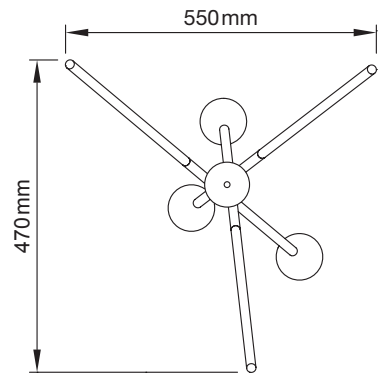

DECOR BUBBLE FLOOR

1760g