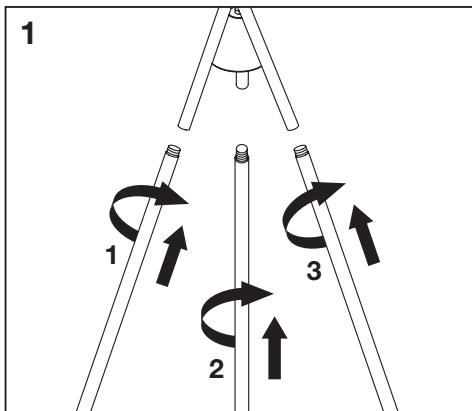

DECOR BUBBLE FLOOR TABLE

LEDVANCE

ILB

	EAN	W LED max	hxd max	IP	°(°C)	V~	Hz	⚡
DECOR BUBBLE TABLE E27	4058075838925	15	120x60	20	-20...+40	220-240	50/60	E27
DECOR BUBBLE FLOOR 3XE27	4058075838963	3x15	120x60	20	-20...+40	220-240	50/60	E27

DECOR BUBBLE FLOOR

1760g

DECOR BUBBLE TABLE

(D) Lampen nicht inbegriffen (GB) Lamps not included (F) Ampoules non incluses (I) Lampadine non incluse (E) Lámparas no incluidas (P) Lâmpadas não incluídas (GR) Οι λάμπες δεν περιλαμβάνονται (NL) Lampen niet inbegrepen (S) Lampor ingår ej (FIN) Lamput eivät sisälly toimitukseen (N) Lamper følger ikke med (DK) Pærer ikke inkluderet (CZ) Lampy nejsou součástí dodávky (RU) Лампы в комплект не входят (H) A lámpák nem tartoznak a csomaghoz (PL) Lampki nie są częścią zestawu (SK) Lampy nie sú zahrnuté (SD) Sijalke niso priložene (TR) Lambalar dahil değildir (HR) Žarulje nisu uključene (RO) Lămpile nu sunt incluse (BG) Лампите не са включени в комплекта (ES) Ei sisalda lampe (LT) Lempos nepridedamos (LV) Lampas nav iekļautas (NB) Sijalice nisu uključene (UA) Лампи в комплект не входять (KZ) Шамдар жинаққа кірмеген